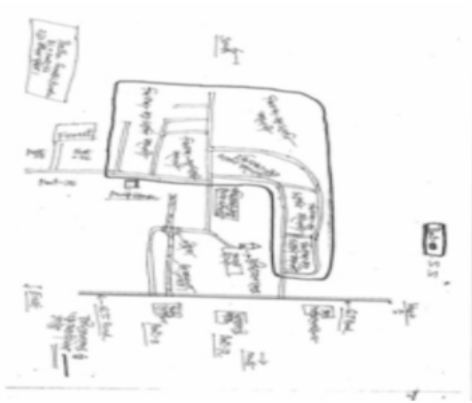

Nazri Naksha