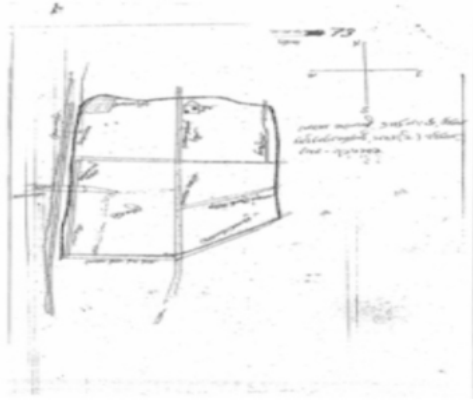

Nazri Naksha