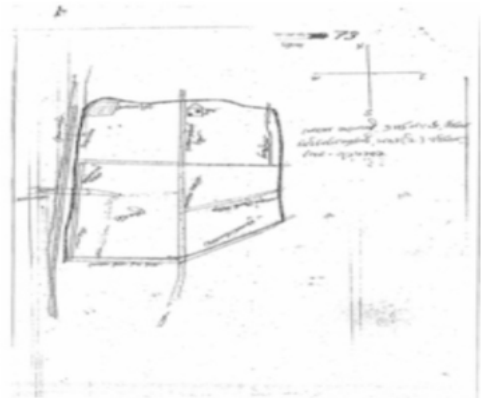

নির্বাচক নিবন্ধন আধিকারিকের স্বাক্ষর

Nazri Naksha

Google Map View

Polling Station Building Front View

Polling Station Front View

Cad View

Key MAP View

1 নাম : উর্মিলা দেবী স্বামীর নাম: কৃষ্ণ কুমার বাড়ির নং : n0274 বয়স : 54 লিঙ্গ : মহিলা	UWX1045699 ফটো উপলব্ধ	2 নাম : শ্রুতি কুমারী মায়ের নাম: উর্মিলা দেবী বাড়ির নং : এন0274 বয়স : 23 লিঙ্গ : মহিলা	UWX2527174 ফটো উপলব্ধ	3 নাম : মনোজ কুমার পিতার নাম: কৃষ্ণ চৌধুরী বাড়ির নং : n0372 বয়স : 50 লিঙ্গ : পুরুষ	UWX1329168 ফটো উপলব্ধ
4 নাম : জ্যোতি কুমারী স্বামীর নাম: মনোজ কুমার বাড়ির নং : n0376 বয়স : 54 লিঙ্গ : মহিলা	UWX1452770 ফটো উপলব্ধ	5 নাম : রণজিৎ বর্মন পিতার নাম: বিমল চন্দ্র বর্মন বাড়ির নং : n0376 বয়স : 50 লিঙ্গ : পুরুষ	UWX1689868 ফটো উপলব্ধ	6 নাম : জবা কর (বিদ) স্বামীর নাম: দেবশিষ কর বাড়ির নং : n0396 বয়স : 46 লিঙ্গ : মহিলা	JNK4589008 ফটো উপলব্ধ
7 নাম : দীপালী বর্মন স্বামীর নাম: রণজিৎ বর্মন বাড়ির নং : n0396 বয়স : 44 লিঙ্গ : মহিলা	UWX1689876 ফটো উপলব্ধ	8 নাম : জুহি কুমারী পিতার নাম: মনোজ কুমার বাড়ির নং : 123 বয়স : 26 লিঙ্গ : মহিলা	UWX2066173 ফটো উপলব্ধ	9 নাম : সমিতা দত্ত (বন্ধু) স্বামীর নাম: স্বরূপ কুমার বন্ধু বাড়ির নং : n0085 বয়স : 73 লিঙ্গ : মহিলা	WB/39/271/510556 ফটো উপলব্ধ
10 নাম : সৌম্য বন্ধু পিতার নাম: স্বরূপ বন্ধু বাড়ির নং : n0085 বয়স : 41 লিঙ্গ : পুরুষ	FKH3257532 ফটো উপলব্ধ	11 নাম : আরাধনা অধিকারী স্বামীর নাম: বিধান অধিকারী বাড়ির নং : n0307 বয়স : 48 লিঙ্গ : মহিলা	UWX1329549 ফটো উপলব্ধ	12 নাম : পারমিতা অধিকারী ভট্টাচার্য্য স্বামীর নাম: অনিন্দ্য ভট্টাচার্য্য বাড়ির নং : এন0261 বয়স : 37 লিঙ্গ : মহিলা	UWX1049485 ফটো উপলব্ধ
13 নাম : রূপম ওঝা পিতার নাম: রূপেন্দ্র ওঝা বাড়ির নং : n00 বয়স : 24 লিঙ্গ : পুরুষ	UWX2275782 ফটো উপলব্ধ	14 নাম : মিথিলেশ ওঝা স্বামীর নাম: রূপেন্দ্র ওঝা বাড়ির নং : n0254 বয়স : 49 লিঙ্গ : মহিলা	FKH3667417 ফটো উপলব্ধ	15 নাম : রূপেন্দ্র ওঝা পিতার নাম: রাম একবাল ওঝা বাড়ির নং : n0254 বয়স : 49 লিঙ্গ : পুরুষ	WB/39/271/477451 ফটো উপলব্ধ
16 নাম : সঞ্জয় কাজিলাল পিতার নাম: বেনীমাধব কাজিলাল বাড়ির নং : 408 বয়স : 42 লিঙ্গ : পুরুষ	FKH2194942 ফটো উপলব্ধ	17 নাম : সঞ্জয় কাজিলাল পিতার নাম: বেনীমাধব কাজিলাল বাড়ির নং : 408 বয়স : 53 লিঙ্গ : পুরুষ	UWX2132314 ফটো উপলব্ধ	18 নাম : নমিতা কাজিলাল স্বামীর নাম: বেনীমাধব কাজিলাল বাড়ির নং : 408 বয়স : 74 লিঙ্গ : মহিলা	FKH0733501 ফটো উপলব্ধ
19 নাম : সোমা কাজিলাল স্বামীর নাম: সঞ্জয় কাজিলাল বাড়ির নং : 408 লোকো ভদ্রপল্লি বয়স : 47 লিঙ্গ : মহিলা	FKH3382884 ফটো উপলব্ধ	20 নাম : সুমিতা চট্টোপাধ্যায় স্বামীর নাম: সন্দীপ চট্টোপাধ্যায় বাড়ির নং : 408 বয়স : 55 লিঙ্গ : মহিলা	FKH1541994 ফটো উপলব্ধ	21 নাম : সৌম্যদীপা চট্টোপাধ্যায় পিতার নাম: সন্দীপ চট্টোপাধ্যায় বাড়ির নং : 408 বয়স : 29 লিঙ্গ : পুরুষ	UWX1734086 ফটো উপলব্ধ
22 নাম : স্পৃহা কাজিলাল পিতার নাম: সঞ্জয় কাজিলাল বাড়ির নং : 408 বয়স : 20 লিঙ্গ : মহিলা	UWX2573137 ফটো উপলব্ধ	23 নাম : সোমা কুণ্ডু স্বামীর নাম: শ্যামা প্রসাদ কুণ্ডু বাড়ির নং : n0331 বয়স : 46 লিঙ্গ : মহিলা	JQK1577261 ফটো উপলব্ধ	24 নাম : সৌরভ কুণ্ডু পিতার নাম: শ্যামা প্রসাদ কুণ্ডু বাড়ির নং : n0330 বয়স : 29 লিঙ্গ : পুরুষ	UWX1783232 ফটো উপলব্ধ
25 নাম : শ্যামা প্রসাদ কুণ্ডু পিতার নাম: অজিত কুণ্ডু বাড়ির নং : n0330 বয়স : 58 লিঙ্গ : পুরুষ	UWX1757368 ফটো উপলব্ধ	26 নাম : মদন মোহন কুণ্ডু পিতার নাম: কানাই লাল কুণ্ডু বাড়ির নং : n0245 বয়স : 79 লিঙ্গ : পুরুষ	FKH3257557 ফটো উপলব্ধ	27 নাম : রাজকুমার কুণ্ডু পিতার নাম: মদন মোহন কুণ্ডু বাড়ির নং : n0244 বয়স : 42 লিঙ্গ : পুরুষ	FKH3257474 ফটো উপলব্ধ
28 নাম : পথিক কুণ্ডু পিতার নাম: পুরুষোত্তম কুণ্ডু বাড়ির নং : 310 বয়স : 50 লিঙ্গ : পুরুষ	UWX2132124 ফটো উপলব্ধ	29 নাম : সঙ্গীতা কুণ্ডু স্বামীর নাম: পথিক কুণ্ডু বাড়ির নং : 310 বয়স : 44 লিঙ্গ : মহিলা	FKH3593647 ফটো উপলব্ধ	30 নাম : অরন্য রেখা কুণ্ডু স্বামীর নাম: মদন মোহন কুণ্ডু বাড়ির নং : 359 বয়স : 75 লিঙ্গ : মহিলা	FKH3257565 ফটো উপলব্ধ