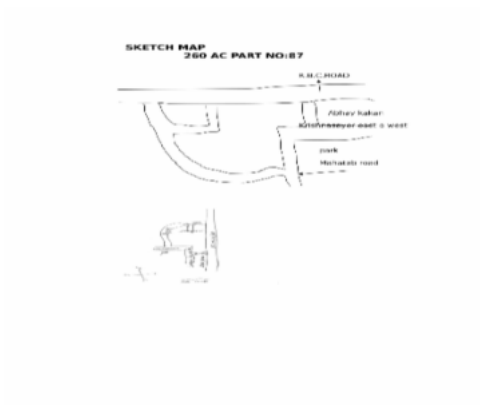

নির্বাচক নিবন্ধন আধিকারিকের স্বাক্ষর

Nazri Naksha

Google Map View

Polling Station Building Front View

Polling Station Front View

Cad View

Key MAP View

1	FKH3464229	নাম : বিষ্ণু দেও প্রসাদ পিতার নাম: রামলক্ষণ সাউ বাড়ির নং : n0213 বয়স : 61 লিঙ্গ : পুরুষ	ফটো উপলব্ধ	2	VAJ1118041	নাম : শ্রাবণী আশ(নন্দী) স্বামীর নাম: সুকুমার নন্দী বাড়ির নং : n0218 বয়স : 38 লিঙ্গ : মহিলা	ফটো উপলব্ধ	3	FKH1809722	নাম : আচার্য্য মহেশানন্দ অবধুত পিতার নাম: শ্রী আনন্দ মুন্ডিজী বাড়ির নং : n0044 বয়স : 79 লিঙ্গ : পুরুষ	ফটো উপলব্ধ
4	UWX2005486	নাম : মায়াক আগরওয়াল পিতার নাম: কানাইলাল আগরওয়াল বাড়ির নং : n0230 বয়স : 33 লিঙ্গ : পুরুষ	ফটো উপলব্ধ	5	UWX2150431	নাম : কৃষ্ণ চন্দ্র গুঁই পিতার নাম: প্রভাস চন্দ্র গুঁই বাড়ির নং : n0016 বয়স : 62 লিঙ্গ : পুরুষ	ফটো উপলব্ধ	6	UWX2304236	নাম : পৃথ্বীশ গুঁই পিতার নাম: কৃষ্ণ চন্দ্র গুঁই বাড়ির নং : N0025 বয়স : 24 লিঙ্গ : পুরুষ	ফটো উপলব্ধ
7	UWX1569912	নাম : অর্থা গুঁই পিতার নাম: কৃষ্ণচন্দ্র গুঁই বাড়ির নং : n0016 বয়স : 30 লিঙ্গ : মহিলা	ফটো উপলব্ধ	8	WB/39/271/075121	নাম : সীমা গুঁই স্বামীর নাম: কৃষ্ণচন্দ্র গুঁই বাড়ির নং : n0016 বয়স : 54 লিঙ্গ : মহিলা	ফটো উপলব্ধ	9	UWX2250728	নাম : মিত্রা গঙ্গোঁপাধ্যায় পিতার নাম: বিষ্ণুপদ গাঙ্গুলী বাড়ির নং : n0042 বয়স : 71 লিঙ্গ : মহিলা	ফটো উপলব্ধ
10	UWX2297000	নাম : দ্বৈপায়ন মুখার্জী পিতার নাম: অভয় পদ মুখার্জী বাড়ির নং : N0042 বয়স : 24 লিঙ্গ : পুরুষ	ফটো উপলব্ধ	11	UWX2150720	নাম : জয়ন্তী গড়াই স্বামীর নাম: স্বপন গোরাই বাড়ির নং : n0017 বয়স : 56 লিঙ্গ : মহিলা	ফটো উপলব্ধ	12	WB/39/271/075490	নাম : স্বপন গড়াই পিতার নাম: রামপদ গড়াই বাড়ির নং : n0017 বয়স : 62 লিঙ্গ : পুরুষ	ফটো উপলব্ধ
13	UWX1786441	নাম : পর্না গাঙ্গুলী পিতার নাম: চন্দন গাঙ্গুলী বাড়ির নং : n0008 বয়স : 28 লিঙ্গ : মহিলা	ফটো উপলব্ধ	14	UWX1786433	নাম : সুতপা গাঙ্গুলী পিতার নাম: রাজারাম গাঙ্গুলী বাড়ির নং : n0007 বয়স : 28 লিঙ্গ : মহিলা	ফটো উপলব্ধ	15	FKH0130484	নাম : তপতী গাঙ্গুলী স্বামীর নাম: চন্দন গাঙ্গুলী বাড়ির নং : 22/26 বয়স : 61 লিঙ্গ : মহিলা	ফটো উপলব্ধ
16	WB/39/271/075368	নাম : চন্দন গাঙ্গুলী পিতার নাম: কালিপদ গাঙ্গুলী বাড়ির নং : n0008 বয়স : 69 লিঙ্গ : পুরুষ	ফটো উপলব্ধ	17	FKH2949311	নাম : রনজিৎ গাঙ্গুলী পিতার নাম: কালিপদ গাঙ্গুলী বাড়ির নং : n0008 বয়স : 76 লিঙ্গ : পুরুষ	ফটো উপলব্ধ	18	UWX1264118	নাম : অতনু গাঙ্গুলী পিতার নাম: তরুণ গাঙ্গুলী বাড়ির নং : n0007 বয়স : 42 লিঙ্গ : পুরুষ	ফটো উপলব্ধ
19	FKH2949295	নাম : অনুরাধা গাঙ্গুলী পিতার নাম: তরুণ গাঙ্গুলী বাড়ির নং : n0007 বয়স : 42 লিঙ্গ : মহিলা	ফটো উপলব্ধ	20	WB/39/271/075573	নাম : শিপ্রা গাঙ্গুলী স্বামীর নাম: তরুণ গাঙ্গুলী বাড়ির নং : n0007 বয়স : 64 লিঙ্গ : মহিলা	ফটো উপলব্ধ	21	WB/39/271/075574	নাম : মুকুল গাঙ্গুলী স্বামীর নাম: রাজারাম গাঙ্গুলী বাড়ির নং : n0007 বয়স : 57 লিঙ্গ : মহিলা	ফটো উপলব্ধ
22	WB/39/271/075332	নাম : রাজারাম গাঙ্গুলী পিতার নাম: শিবপ্রসাদ গাঙ্গুলী বাড়ির নং : n0007 বয়স : 66 লিঙ্গ : পুরুষ	ফটো উপলব্ধ	23	FKH3697497	নাম : পৃথা গাঙ্গুলী পিতার নাম: চন্দন গাঙ্গুলী বাড়ির নং : n0008 বয়স : 36 লিঙ্গ : মহিলা	ফটো উপলব্ধ	24	UWX1049048	নাম : ঈশিতা গাঙ্গুলী (মুখার্জী) স্বামীর নাম: অতনু গাঙ্গুলী বাড়ির নং : n0216 বয়স : 35 লিঙ্গ : মহিলা	ফটো উপলব্ধ
25	UWX1150259	নাম : রানা ঘোষ পিতার নাম: প্রভাত কুমার ঘোষ বাড়ির নং : 8৯ বয়স : 34 লিঙ্গ : পুরুষ	ফটো উপলব্ধ	26	UWX2005460	নাম : মৃধা ঘোষ মায়ের নাম: অতসী ঘোষ বাড়ির নং : n0229 বয়স : 27 লিঙ্গ : মহিলা	ফটো উপলব্ধ	27	UWX2426153	নাম : কৌলিক ঘোষ পিতার নাম: রাজেন্দ্র মোহন ঘোষ বাড়ির নং : এন১২৬ বয়স : 22 লিঙ্গ : পুরুষ	ফটো উপলব্ধ
28	UWX2092815	নাম : মধুরা ঘোষ পিতার নাম: রঞ্জন কুমার ঘোষ বাড়ির নং : 165 বয়স : 25 লিঙ্গ : মহিলা	ফটো উপলব্ধ	29	FKH2949329	নাম : সুপর্ণা ঘোষ স্বামীর নাম: সুকমল ঘোষ বাড়ির নং : n0028 বয়স : 43 লিঙ্গ : মহিলা	ফটো উপলব্ধ	30	FKH1809805	নাম : সুকমল ঘোষ পিতার নাম: সিদ্ধেশ্বর ঘোষ বাড়ির নং : n0028 বয়স : 53 লিঙ্গ : পুরুষ	ফটো উপলব্ধ