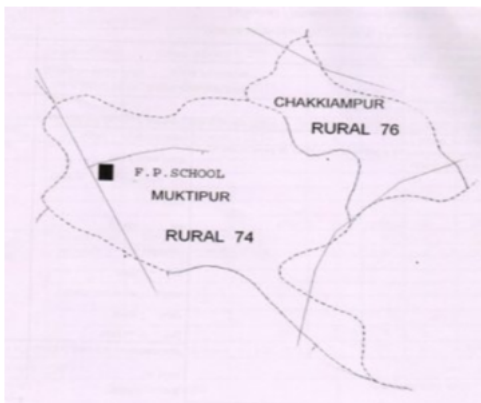

নির্বাচক নিবন্ধন আধিকারিকের স্বাক্ষর

Nazri Naksha

Google Map View

Polling Station Building Front View

Polling Station Front View

Cad View

Key MAP View

1	ZNT1304203	নাম : সেখ কায়েম আলি পিতার নাম : সেখ আব্বাস আলি বাড়ির নং : n0154 বয়স : 29 লিঙ্গ : পুরুষ	ফটো উপলব্ধ	2	WB/39/273/240527	নাম : কাকুলী বেগম স্বামীর নাম : সেখ আব্বাস বাড়ির নং : n0154 বয়স : 46 লিঙ্গ : মহিলা	ফটো উপলব্ধ	3	WB/39/273/240525	নাম : সেখ আব্বাস পিতার নাম : আকতার বাড়ির নং : n0154 বয়স : 51 লিঙ্গ : পুরুষ	ফটো উপলব্ধ
4	ZNT1052570	নাম : আশামান আরা বেগম স্বামীর নাম : সেখ সাইফুল হোসেন বাড়ির নং : n0146 বয়স : 33 লিঙ্গ : মহিলা	ফটো উপলব্ধ	5	ZNT0845180	নাম : সাহিদুল হোসেন সেখ পিতার নাম : সেখ সফিকুল আলম বাড়ির নং : n0146 বয়স : 36 লিঙ্গ : পুরুষ	ফটো উপলব্ধ	6	JJL0427005	নাম : মর্জিনা বেগম স্বামীর নাম : সফিকুল সেখ বাড়ির নং : n0146 বয়স : 49 লিঙ্গ : মহিলা	ফটো উপলব্ধ
7	ZNT1213263	নাম : রুপসোনা বেগম স্বামীর নাম : সেখ সাইফুল হোসেন বাড়ির নং : n0146 বয়স : 30 লিঙ্গ : মহিলা	ফটো উপলব্ধ	8	JJL2499135	নাম : সেখ সাইফুল হোসেন পিতার নাম : সেখ সফিকুল আলম বাড়ির নং : n0146 বয়স : 39 লিঙ্গ : পুরুষ	ফটো উপলব্ধ	9	JJL0426999	নাম : সেখ সফিকুল আলম পিতার নাম : সেখ আনসার আলি বাড়ির নং : n0146 বয়স : 56 লিঙ্গ : পুরুষ	ফটো উপলব্ধ
10	JJL0426684	নাম : সেখ আনোয়ার হোসেন পিতার নাম : সেখ মাওলা বকম বাড়ির নং : n0158 বয়স : 73 লিঙ্গ : পুরুষ	ফটো উপলব্ধ	11	JJL0426692	নাম : নৈমা বেগম স্বামীর নাম : সেখ আনোয়ার হোসেন বাড়ির নং : n0158 বয়স : 75 লিঙ্গ : মহিলা	ফটো উপলব্ধ	12	ZNT1692748	নাম : সেখ আবুল হোসেন সেখ পিতার নাম : সেখ আনোয়ার হোসেন সেখ বাড়ির নং : n0158 বয়স : 47 লিঙ্গ : পুরুষ	ফটো উপলব্ধ
13	JJL1721547	নাম : হীরাবেগম স্বামীর নাম : সেখ আবুল হোসেন বাড়ির নং : n0158 বয়স : 46 লিঙ্গ : মহিলা	ফটো উপলব্ধ	14	JJL0427013	নাম : সেখ তরিফ পিতার নাম : আনসার সেখ বাড়ির নং : n0153 বয়স : 50 লিঙ্গ : পুরুষ	ফটো উপলব্ধ	15	JJL0427021	নাম : রিজিয়া বেগম স্বামীর নাম : তরিফ সেখ বাড়ির নং : n0153 বয়স : 49 লিঙ্গ : মহিলা	ফটো উপলব্ধ
16	ZNT0845206	নাম : সেখ রেজাউল হোসেন পিতার নাম : সেখ তরিফ বাড়ির নং : n0153 বয়স : 35 লিঙ্গ : পুরুষ	ফটো উপলব্ধ	17	ZNT1304278	নাম : সেখ তপন পিতার নাম : সেখ তরিফ মহম্মদ বাড়ির নং : n0153 বয়স : 29 লিঙ্গ : মহিলা	ফটো উপলব্ধ	18	JJL0427039	নাম : সেখ আনোয়ার পিতার নাম : সবর সেখ বাড়ির নং : n0150 বয়স : 62 লিঙ্গ : পুরুষ	ফটো উপলব্ধ
19	JJL0427047	নাম : আসিয়া বেগম স্বামীর নাম : আনোয়ার সেখ বাড়ির নং : n0150 বয়স : 57 লিঙ্গ : মহিলা	ফটো উপলব্ধ	20	ZNT1213339	নাম : নাজিমা খাতুন পিতার নাম : সেখ আনোয়ার আলি বাড়ির নং : n0150 বয়স : 30 লিঙ্গ : মহিলা	ফটো উপলব্ধ	21	ZNT1873835	নাম : সেখ আজহার পিতার নাম : সেখ আবুল হোসেন বাড়ির নং : এন0158 বয়স : 22 লিঙ্গ : পুরুষ	ফটো উপলব্ধ
22	ZNT1616614	নাম : সেখ শান্ত পিতার নাম : সেখ নূর হোসেন বাড়ির নং : এন0152 বয়স : 25 লিঙ্গ : পুরুষ	ফটো উপলব্ধ	23	SQT1891969	নাম : সিমি খাতুন স্বামীর নাম : সেখ কায়েম আলি বাড়ির নং : N0012 বয়স : 26 লিঙ্গ : মহিলা	ফটো উপলব্ধ	24	ZNT1357755	নাম : সন্ধ্যা খাতুন স্বামীর নাম : সেখ তপন বাড়ির নং : N0153 বয়স : 28 লিঙ্গ : মহিলা	ফটো উপলব্ধ
25	ZNT1839737	নাম : সেখ রাবেশ পিতার নাম : সেখ নূর হোসেন বাড়ির নং : এন0152 বয়স : 23 লিঙ্গ : পুরুষ	ফটো উপলব্ধ	26	ZNT1839752	নাম : সেখ নূর আলি পিতার নাম : সেখ নূর হোসেন বাড়ির নং : এন0152 বয়স : 24 লিঙ্গ : পুরুষ	ফটো উপলব্ধ	27	SQT1891944	নাম : তোসমিনা খাতুন স্বামীর নাম : সেখ সান্তো বাড়ির নং : এন0152 বয়স : 28 লিঙ্গ : মহিলা	ফটো উপলব্ধ
28	JJL2087773	নাম : সেখ সাহাবুল হোসেন পিতার নাম : সেখ আনোয়ার হোসেন বাড়ির নং : n0158 বয়স : 43 লিঙ্গ : পুরুষ	ফটো উপলব্ধ	29	ZNT0103531	নাম : রোকিয়া খাতুন স্বামীর নাম : সেখ সাহাবুল হোসেন বাড়ির নং : n0158 বয়স : 39 লিঙ্গ : মহিলা	ফটো উপলব্ধ	30	ZNT1966282	নাম : সেখ মজফর হোসেন পিতার নাম : সেখ আনোয়ার হোসেন বাড়ির নং : n0158 বয়স : 58 লিঙ্গ : পুরুষ	ফটো উপলব্ধ