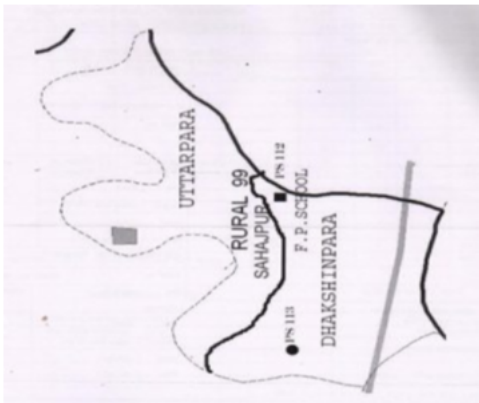

নির্বাচক নিবন্ধন আধিকারিকের স্বাক্ষর

Nazri Naksha

Google Map View

Polling Station Building Front View

Polling Station Front View

Cad View

Key MAP View

বিধানসভা নির্বাচনক্ষেত্রের নং, নাম : 261-রায়না
ভাগ নং, নাম : 1-সহজপুর উত্তরপাড়া