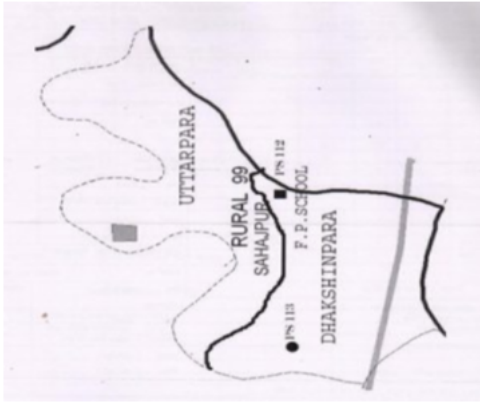

নির্বাচক নিবন্ধন আধিকারিকের স্বাক্ষর

Nazri Naksha

Google Map View

Polling Station Building Front View

Polling Station Front View

Cad View

Key MAP View

1 নাম : রিফু খাঁ স্বামীর নাম: সন্দীপ খাঁ বাড়ির নং : n0059 বয়স : 34 লিঙ্গ : মহিলা	ZNT0967521 ফটো উপলব্ধ	2 নাম : সন্দীপ খাঁ পিতার নাম: শ্রীকান্ত খাঁ বাড়ির নং : n0059 বয়স : 44 লিঙ্গ : পুরুষ	JJL2559003 ফটো উপলব্ধ	3 নাম : উত্তরা খাঁ স্বামীর নাম: শ্রীকান্ত খাঁ বাড়ির নং : n0059 বয়স : 61 লিঙ্গ : মহিলা	JJL1220268 ফটো উপলব্ধ
4 নাম : শ্রীকান্ত খাঁ পিতার নাম: শংকর খাঁ বাড়ির নং : n0059 বয়স : 66 লিঙ্গ : পুরুষ	JJL1221829 ফটো উপলব্ধ	5 নাম : প্রিয়াঙ্কা খাঁ স্বামীর নাম: সনৎ খাঁ বাড়ির নং : এন0146 বয়স : 27 লিঙ্গ : মহিলা	SNV1879592 ফটো উপলব্ধ	6 নাম : সনৎ খাঁ পিতার নাম: শ্রীকান্ত খান বাড়ির নং : n0059 বয়স : 37 লিঙ্গ : পুরুষ	JJL2659597 ফটো উপলব্ধ
7 নাম : মুকুল দলুই পিতার নাম: শ্রীপতী দলুই বাড়ির নং : n0018 বয়স : 57 লিঙ্গ : পুরুষ	WB/39/273/231738 ফটো উপলব্ধ	8 নাম : অনুতাপ দলুই পিতার নাম: দেবসর দলুই বাড়ির নং : এন0013 বয়স : 21 লিঙ্গ : পুরুষ	ZNT1931468 ফটো উপলব্ধ	9 নাম : মল্লিকা দলুই পিতার নাম: গোপাল দলুই বাড়ির নং : এন0013 বয়স : 23 লিঙ্গ : মহিলা	ZNT1931492 ফটো উপলব্ধ
10 নাম : অর্নব কুমার দলুই পিতার নাম: মুকুল দলুই বাড়ির নং : এন0047 বয়স : 25 লিঙ্গ : পুরুষ	ZNT1626621 ফটো উপলব্ধ	11 নাম : প্রশান্ত দলুই পিতার নাম: নিমাই দলুই বাড়ির নং : n0015 বয়স : 53 লিঙ্গ : পুরুষ	JJL1224179 ফটো উপলব্ধ	12 নাম : কাকলী দলুই স্বামীর নাম: মলয় দলুই বাড়ির নং : n0018 বয়স : 42 লিঙ্গ : মহিলা	JJL2336139 ফটো উপলব্ধ
13 নাম : মলয় দলুই পিতার নাম: শ্রীপতী দলুই বাড়ির নং : n0018 বয়স : 51 লিঙ্গ : পুরুষ	JJL1219534 ফটো উপলব্ধ	14 নাম : ঝুমা দলুই স্বামীর নাম: মুকুল দলুই বাড়ির নং : n0018 বয়স : 48 লিঙ্গ : মহিলা	JJL1222231 ফটো উপলব্ধ	15 নাম : চায়না দলুই স্বামীর নাম: শক্তিপদ দলুই বাড়ির নং : n0017 বয়স : 49 লিঙ্গ : মহিলা	JJL1222223 ফটো উপলব্ধ
16 নাম : কালীপদ দলুই পিতার নাম: যতীন্দ্র দলুই বাড়ির নং : n0017 বয়স : 63 লিঙ্গ : পুরুষ	JJL1221456 ফটো উপলব্ধ	17 নাম : কল্পনা দলুই স্বামীর নাম: ভাগ্যধর দলুই বাড়ির নং : n0016 বয়স : 71 লিঙ্গ : মহিলা	JJL1222785 ফটো উপলব্ধ	18 নাম : সুভাষ দলুই পিতার নাম: ভাগ্যধর দলুই বাড়ির নং : n0016 বয়স : 51 লিঙ্গ : পুরুষ	JJL1223932 ফটো উপলব্ধ
19 নাম : ভাগ্যধর দলুই পিতার নাম: নলিনী দলুই বাড়ির নং : n0016 বয়স : 76 লিঙ্গ : পুরুষ	JJL1223072 ফটো উপলব্ধ	20 নাম : অর্চনা দলুই স্বামীর নাম: শ্রীকান্ত দলুই বাড়ির নং : n0015 বয়স : 32 লিঙ্গ : মহিলা	ZNT1125442 ফটো উপলব্ধ	21 নাম : শ্রীকান্ত দলুই পিতার নাম: নিমাই দলুই বাড়ির নং : n0015 বয়স : 46 লিঙ্গ : পুরুষ	JJL1220201 ফটো উপলব্ধ
22 নাম : বন্যা দলুই স্বামীর নাম: হরিপদ দলুই বাড়ির নং : n0015 বয়স : 47 লিঙ্গ : মহিলা	JJL1222769 ফটো উপলব্ধ	23 নাম : সৃজিত দলুই পিতার নাম: পাঁচু দলুই বাড়ির নং : n0015 বয়স : 32 লিঙ্গ : পুরুষ	ZNT1125434 ফটো উপলব্ধ	24 নাম : বনলতা দলুই স্বামীর নাম: পাঁচু দলুই বাড়ির নং : n0015 বয়স : 52 লিঙ্গ : মহিলা	JJL1723998 ফটো উপলব্ধ
25 নাম : পাঁচু দলুই পিতার নাম: নিমাই দলুই বাড়ির নং : n0015 বয়স : 58 লিঙ্গ : পুরুষ	JJL1219401 ফটো উপলব্ধ	26 নাম : পূর্ণিমা দলুই স্বামীর নাম: দেবশ্রন দলুই বাড়ির নং : n0013 বয়স : 43 লিঙ্গ : মহিলা	JJL1724004 ফটো উপলব্ধ	27 নাম : চম্পা দলুই স্বামীর নাম: রনজিত দলুই বাড়ির নং : n0013 বয়স : 48 লিঙ্গ : মহিলা	JJL1220250 ফটো উপলব্ধ
28 নাম : মধুমিতা দলুই স্বামীর নাম: জয়চাঁদ দলুই বাড়ির নং : n0013 বয়স : 34 লিঙ্গ : মহিলা	ZNT0967539 ফটো উপলব্ধ	29 নাম : রনজিত দলুই পিতার নাম: সতীশ দলুই বাড়ির নং : n0013 বয়স : 56 লিঙ্গ : পুরুষ	JJL1220532 ফটো উপলব্ধ	30 নাম : গোপাল দলুই পিতার নাম: সতীশ দলুই বাড়ির নং : n0013 বয়স : 60 লিঙ্গ : পুরুষ	WB/39/273/231262 ফটো উপলব্ধ