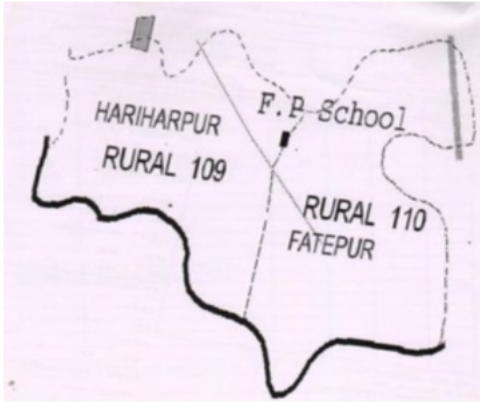

নির্বাচক নিবন্ধন আধিকারিকের স্বাক্ষর

Nazri Naksha

Google Map View

Polling Station Building Front View

Polling Station Front View

Cad View

Key MAP View

1 নাম : অর্ধেন্দু ঘোষ পিতার নাম: অসিত কুমার ঘোষ বাড়ির নং : n0114 বয়স : 35 লিঙ্গ : পুরুষ	ZNT0772756 ফটো উপলব্ধ	2 নাম : বৃন্দা বাগ স্বামীর নাম: সুজিত বাগ বাড়ির নং : n0193 বয়স : 48 লিঙ্গ : মহিলা	JJL1253830 ফটো উপলব্ধ	3 নাম : সুজিত বাগ পিতার নাম: সিদ্ধেশ্বর বাগ বাড়ির নং : n0193 বয়স : 52 লিঙ্গ : পুরুষ	WB/39/273/303482 ফটো উপলব্ধ
4 নাম : সুধা বাগ স্বামীর নাম: সিদ্ধেশ্বর বাগ বাড়ির নং : n0193 বয়স : 70 লিঙ্গ : মহিলা	WB/39/273/303181 ফটো উপলব্ধ	5 নাম : আভারানী ঘোষ স্বামীর নাম: অসিত ঘোষ বাড়ির নং : n0114 বয়স : 55 লিঙ্গ : মহিলা	ZNT1913904 ফটো উপলব্ধ	6 নাম : সুমন্ত বাগ পিতার নাম: সুজিত বাগ বাড়ির নং : n0193 বয়স : 29 লিঙ্গ : পুরুষ	ZNT1386036 ফটো উপলব্ধ
7 নাম : ইন্দ্রানী আচার্য্য স্বামীর নাম: উত্তম আচার্য্য বাড়ির নং : n21 বয়স : 38 লিঙ্গ : মহিলা	ZNT1930544 ফটো উপলব্ধ	8 নাম : প্রিয়া আচার্য্য স্বামীর নাম: বিশ্বজিৎ আচার্য্য বাড়ির নং : এন0021 বয়স : 27 লিঙ্গ : মহিলা	IMW2067163 ফটো উপলব্ধ	9 নাম : আল্পনা আচার্য্য স্বামীর নাম: অশোক আচার্য্য বাড়ির নং : n0022 বয়স : 54 লিঙ্গ : মহিলা	WB/39/273/303271 ফটো উপলব্ধ
10 নাম : সুশীল আচার্য্য পিতার নাম: নিতাইচন্দ্র আচার্য্য বাড়ির নং : n0175 বয়স : 63 লিঙ্গ : পুরুষ	WB/39/273/303142 ফটো উপলব্ধ	11 নাম : দীপিকা আচার্য্য স্বামীর নাম: পার্থ প্রতিম আচার্য্য বাড়ির নং : n0025 বয়স : 51 লিঙ্গ : মহিলা	WB/39/273/303504 ফটো উপলব্ধ	12 নাম : উৎপল আচার্য্য পিতার নাম: হারাধন আচার্য্য বাড়ির নং : n0016 বয়স : 49 লিঙ্গ : পুরুষ	WB/39/273/303441 ফটো উপলব্ধ
13 নাম : বর্নালী আচার্য্য স্বামীর নাম: সৌমেন আচার্য্য বাড়ির নং : n0024 বয়স : 46 লিঙ্গ : মহিলা	JJL2114007 ফটো উপলব্ধ	14 নাম : রাণা আচার্য্য পিতার নাম: নবকুমার আচার্য্য বাড়ির নং : এন0199 বয়স : 21 লিঙ্গ : পুরুষ	ZNT1930585 ফটো উপলব্ধ	15 নাম : বর্ণালী আচার্য্য স্বামীর নাম: বিশ্বজিৎ আচার্য্য বাড়ির নং : এন0175 বয়স : 28 লিঙ্গ : মহিলা	NFN2144426 ফটো উপলব্ধ
16 নাম : রিয়া আচার্য্য স্বামীর নাম: বিপুল কুমার আচার্য্য বাড়ির নং : n0021 বয়স : 31 লিঙ্গ : মহিলা	ZNT1455112 ফটো উপলব্ধ	17 নাম : লালচাঁদ চৌধুরী পিতার নাম: মুরলীধর চৌধুরী বাড়ির নং : এন0025 বয়স : 38 লিঙ্গ : পুরুষ	ZNT1628288 ফটো উপলব্ধ	18 নাম : সীতা চৌধুরী স্বামীর নাম: লালচাঁদ চৌধুরী বাড়ির নং : এন0021 বয়স : 36 লিঙ্গ : মহিলা	ZNT1628296 ফটো উপলব্ধ
19 নাম : সৌম্য আচার্য্য পিতার নাম: সৌমেন আচার্য্য বাড়ির নং : এন0024 বয়স : 23 লিঙ্গ : পুরুষ	ZNT1833904 ফটো উপলব্ধ	20 নাম : সৌরভ আচার্য্য পিতার নাম: পার্থ প্রতীম আচার্য্য বাড়ির নং : n0025 বয়স : 27 লিঙ্গ : পুরুষ	ZNT1454982 ফটো উপলব্ধ	21 নাম : কৌশিক আচার্য্য পিতার নাম: প্রশান্ত আচার্য্য বাড়ির নং : n0175 বয়স : 26 লিঙ্গ : পুরুষ	ZNT1568054 ফটো উপলব্ধ
22 নাম : স্বপন আচার্য্য পিতার নাম: নিতাইচন্দ্র আচার্য্য বাড়ির নং : n0175 বয়স : 54 লিঙ্গ : পুরুষ	WB/39/273/303168 ফটো উপলব্ধ	23 নাম : প্রশান্ত আচার্য্য পিতার নাম: নিতাইচন্দ্র আচার্য্য বাড়ির নং : n0175 বয়স : 60 লিঙ্গ : পুরুষ	WB/39/273/303280 ফটো উপলব্ধ	24 নাম : মনিকা আচার্য্য স্বামীর নাম: সুশীল আচার্য্য বাড়ির নং : n0175 বয়স : 53 লিঙ্গ : মহিলা	WB/39/273/303285 ফটো উপলব্ধ
25 নাম : সনকা আচার্য্য স্বামীর নাম: প্রশান্ত আচার্য্য বাড়ির নং : n0175 বয়স : 51 লিঙ্গ : মহিলা	WB/39/273/303286 ফটো উপলব্ধ	26 নাম : সুষমা আচার্য্য স্বামীর নাম: হারাধন আচার্য্য বাড়ির নং : n0016 বয়স : 62 লিঙ্গ : মহিলা	ZNT1864503 ফটো উপলব্ধ	27 নাম : বিশ্বজিত আচার্য্য পিতার নাম: নিত্যগোপাল আচার্য্য বাড়ির নং : n0021 বয়স : 37 লিঙ্গ : পুরুষ	JJL2626539 ফটো উপলব্ধ
28 নাম : উত্তম আচার্য্য পিতার নাম: লক্ষ্মণ আচার্য্য বাড়ির নং : n0021 বয়স : 51 লিঙ্গ : পুরুষ	ZNT1913813 ফটো উপলব্ধ	29 নাম : বেলা আচার্য্য স্বামীর নাম: জগন্নাথ আচার্য্য বাড়ির নং : n0021 বয়স : 41 লিঙ্গ : মহিলা	JJL2370039 ফটো উপলব্ধ	30 নাম : বিপুল কুমার আচার্য্য পিতার নাম: নিত্যগোপাল আচার্য্য বাড়ির নং : n0021 বয়স : 38 লিঙ্গ : পুরুষ	ZNT0852665 ফটো উপলব্ধ