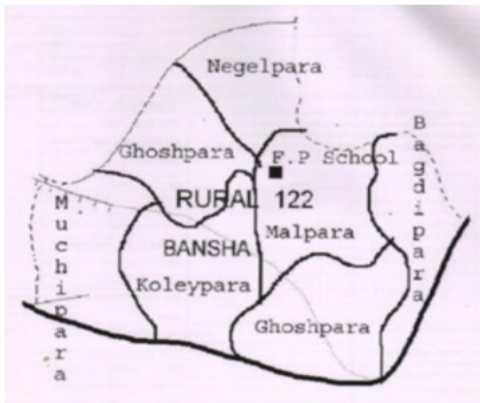

নির্বাচক নিবন্ধন আধিকারিকের স্বাক্ষর

Nazri Naksha

Google Map View

Polling Station Building Front View

Polling Station Front View

Cad View

Key MAP View

1 নাম : রেবা অধিকারী স্বামীর নাম: মহেশ্বর অধিকারী বাড়ির নং : n0001 বয়স : 57 লিঙ্গ : মহিলা ফটো উপলব্ধ	WB/39/273/375002	2 নাম : ভুবনেশ্বর অধিকারী পিতার নাম: গঙ্গানারায়ন অধিকারী বাড়ির নং : n0001 বয়স : 60 লিঙ্গ : পুরুষ ফটো উপলব্ধ	WB/39/273/375005	3 নাম : পুতুল অধিকারী স্বামীর নাম: ভুবনেশ্বর অধিকারী বাড়ির নং : n0001 বয়স : 43 লিঙ্গ : মহিলা ফটো উপলব্ধ	JJL2396026
4 নাম : মহেশ্বর অধিকারী পিতার নাম: গঙ্গানারায়ন অধিকারী বাড়ির নং : n0001 বয়স : 65 লিঙ্গ : পুরুষ ফটো উপলব্ধ	JJL1704493	5 নাম : দেব কুমার অধিকারী পিতার নাম: মহেশ্বর অধিকারী বাড়ির নং : n0001 বয়স : 28 লিঙ্গ : পুরুষ ফটো উপলব্ধ	ZNT1388750	6 নাম : সৌভিক অধিকারী পিতার নাম: ভুবনেশ্বর অধিকারী বাড়ির নং : N0001 বয়স : 24 লিঙ্গ : পুরুষ ফটো উপলব্ধ	ZNT1726256
7 নাম : সৌমিত্র কোলে পিতার নাম: মন্টু কোলে বাড়ির নং : এন0044 বয়স : 23 লিঙ্গ : পুরুষ ফটো উপলব্ধ	ZNT1848142	8 নাম : ঈশ্বরীলাল কোলে পিতার নাম: উৎপল কোলে বাড়ির নং : এন0091 বয়স : 25 লিঙ্গ : পুরুষ ফটো উপলব্ধ	ZNT1630789	9 নাম : অপূর্ব কোলে পিতার নাম: পরেশ কোলে বাড়ির নং : এন0104 বয়স : 25 লিঙ্গ : পুরুষ ফটো উপলব্ধ	ZNT1630680
10 নাম : উমা শঙ্কর কোলে পিতার নাম: উৎপল কোলে বাড়ির নং : n0091 বয়স : 26 লিঙ্গ : পুরুষ ফটো উপলব্ধ	ZNT1547041	11 নাম : সায়ন কোলে পিতার নাম: সুজিত কোলে বাড়ির নং : এন0108 বয়স : 22 লিঙ্গ : পুরুষ ফটো উপলব্ধ	ZNT1868314	12 নাম : বৈশাখী কোলে স্বামীর নাম: শ্যামসুন্দর কোলে বাড়ির নং : N0057 বয়স : 24 লিঙ্গ : মহিলা ফটো উপলব্ধ	ZNT1726322
13 নাম : অঙ্কিতা কোলে স্বামীর নাম: সুদীপ্ত কোলে বাড়ির নং : N0056 বয়স : 25 লিঙ্গ : মহিলা ফটো উপলব্ধ	ZNT1726280	14 নাম : সৌরভ কোলে পিতার নাম: ধীরেন্দ্র কোলে বাড়ির নং : এন0103 বয়স : 22 লিঙ্গ : পুরুষ ফটো উপলব্ধ	ZNT1868223	15 নাম : নিতেশ কোলে পিতার নাম: নদের চাঁদ কোলে বাড়ির নং : এন0054 বয়স : 23 লিঙ্গ : পুরুষ ফটো উপলব্ধ	ZNT1868272
16 নাম : সুদীপা খোঁয়ারী পিতার নাম: বিশ্বনাথ খোঁয়ারী বাড়ির নং : N0036 বয়স : 24 লিঙ্গ : মহিলা ফটো উপলব্ধ	ZNT1726439	17 নাম : অচিন্ত্য খোঁয়ারী পিতার নাম: রঘুনাথ খোঁয়ারী বাড়ির নং : N0036 বয়স : 24 লিঙ্গ : পুরুষ ফটো উপলব্ধ	ZNT1726231	18 নাম : কর্ন খোনারী পিতার নাম: রঘুনাথ খোনারী বাড়ির নং : এন0036 বয়স : 23 লিঙ্গ : পুরুষ ফটো উপলব্ধ	ZNT1928845
19 নাম : সুমন খোনারী পিতার নাম: মোহন খোনারী বাড়ির নং : n0014 বয়স : 36 লিঙ্গ : পুরুষ ফটো উপলব্ধ	ZNT0774315	20 নাম : প্রশান্ত খোঁয়ারী পিতার নাম: ভাগ্যধর খোঁয়ারী বাড়ির নং : n0004 বয়স : 41 লিঙ্গ : পুরুষ ফটো উপলব্ধ	ZNT0190504	21 নাম : অর্চনা খোনারী স্বামীর নাম: সুনীল খোঁয়ারী বাড়ির নং : n0035 বয়স : 56 লিঙ্গ : মহিলা ফটো উপলব্ধ	ZNT1965953
22 নাম : সৌগত্যা খোঁয়ারী পিতার নাম: হিমাংশু খোনারী বাড়ির নং : এন0006 বয়স : 21 লিঙ্গ : পুরুষ ফটো উপলব্ধ	ZNT1928886	23 নাম : বিদিশা খোঁয়ারী পিতার নাম: তুষার কান্তি খোঁয়ারী বাড়ির নং : এন0007 বয়স : 23 লিঙ্গ : মহিলা ফটো উপলব্ধ	ZNT1868306	24 নাম : অরুণ্য খোঁয়ারী পিতার নাম: তুষার কান্তি খোঁয়ারী বাড়ির নং : n0007 বয়স : 28 লিঙ্গ : পুরুষ ফটো উপলব্ধ	ZNT1388776
25 নাম : তুষার কান্তি খোঁয়ারী পিতার নাম: রতিনরঞ্জন খোঁয়ারী বাড়ির নং : n0007 বয়স : 51 লিঙ্গ : পুরুষ ফটো উপলব্ধ	WB/39/273/375067	26 নাম : আদিত্য খোঁয়ারী পিতার নাম: কানীনাথ খোঁয়ারী বাড়ির নং : n0036 বয়স : 27 লিঙ্গ : পুরুষ ফটো উপলব্ধ	ZNT1457613	27 নাম : মোহন খোঁয়ারী পিতার নাম: মহানন্দ খোঁয়ারী বাড়ির নং : n0014 বয়স : 55 লিঙ্গ : পুরুষ ফটো উপলব্ধ	ZNT2040145
28 নাম : অর্ধ্য প্রতীম খোঁয়ারী পিতার নাম: তরুণ কান্তি খোঁয়ারী বাড়ির নং : n0007 বয়স : 28 লিঙ্গ : পুরুষ ফটো উপলব্ধ	ZNT1388784	29 নাম : তরুণ কান্তি খোঁয়ারী পিতার নাম: রতি রঞ্জন খোঁয়ারী বাড়ির নং : n0007 বয়স : 64 লিঙ্গ : পুরুষ ফটো উপলব্ধ	ZNT1689108	30 নাম : ববিতা খোঁয়ারী স্বামীর নাম: সুর্যধন খোঁয়ারী বাড়ির নং : এন0107 বয়স : 27 লিঙ্গ : মহিলা ফটো উপলব্ধ	ZNT1638246