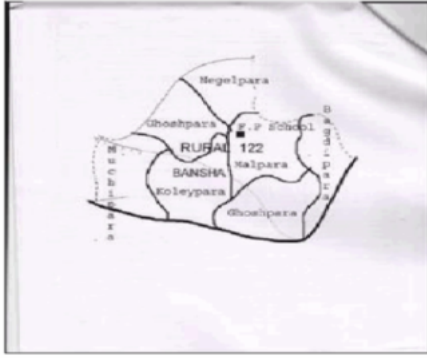

Nazri Naksha