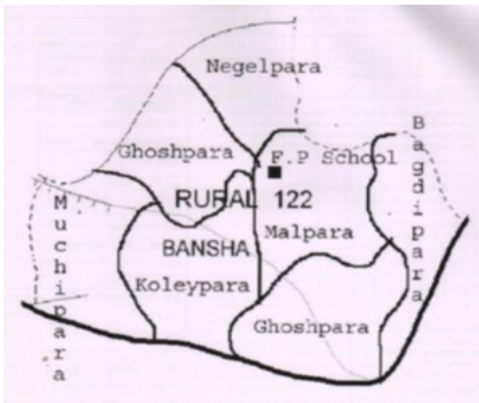

নির্বাচক নিবন্ধন আধিকারিকের স্বাক্ষর

Nazri Naksha

Google Map View

Polling Station Building Front View

Polling Station Front View

Cad View

Key MAP View

1	ZNT1630805	নাম : দশরথ ক্ষেত্রপাল পিতার নাম: শ্যামল ক্ষেত্রপাল বাড়ির নং : এন0099 বয়স : 25 লিঙ্গ : পুরুষ	ফটো উপলব্ধ	2	ZNT1630862	নাম : বুমা ক্ষেত্রপাল স্বামীর নাম: অরুণ ক্ষেত্রপাল বাড়ির নং : এন0084 বয়স : 25 লিঙ্গ : মহিলা	ফটো উপলব্ধ	3	ZNT1630896	নাম : সুরোজ ক্ষেত্রপাল পিতার নাম: রাশু ক্ষেত্রপাল বাড়ির নং : এন0077 বয়স : 26 লিঙ্গ : পুরুষ	ফটো উপলব্ধ
4	ZNT1630979	নাম : অর্জুন ক্ষেত্রপাল পিতার নাম: সন্দীপ ক্ষেত্রপাল বাড়ির নং : এন0055 বয়স : 27 লিঙ্গ : পুরুষ	ফটো উপলব্ধ	5	ZNT1726140	নাম : লক্ষ্মী ক্ষেত্রপাল স্বামীর নাম: নারায়ণ ক্ষেত্রপাল বাড়ির নং : N0058 বয়স : 25 লিঙ্গ : মহিলা	ফটো উপলব্ধ	6	ZNT1841121	নাম : দেব কুমার ক্ষেত্রপাল পিতার নাম: সাধন ক্ষেত্রপাল বাড়ির নং : এন0047 বয়স : 23 লিঙ্গ : পুরুষ	ফটো উপলব্ধ
7	ZNT1868124	নাম : নন্দ দুলাল ক্ষেত্রপাল পিতার নাম: ধনঞ্জয় ক্ষেত্রপাল বাড়ির নং : এন0085 বয়স : 23 লিঙ্গ : পুরুষ	ফটো উপলব্ধ	8	ZNT1630912	নাম : রাজকুমার ক্ষেত্রপাল পিতার নাম: মধুসূদন ক্ষেত্রপাল বাড়ির নং : এন0074 বয়স : 25 লিঙ্গ : পুরুষ	ফটো উপলব্ধ	9	ZNT0900712	নাম : পাপিয়া কাপাসী স্বামীর নাম: উজ্জল কাপাসী বাড়ির নং : n0021 বয়স : 37 লিঙ্গ : মহিলা	ফটো উপলব্ধ
10	WB/39/273/375143	নাম : তুষারকান্তি কাপাসী পিতার নাম: সদানন্দ কাপাসী বাড়ির নং : n0021 বয়স : 59 লিঙ্গ : পুরুষ	ফটো উপলব্ধ	11	WB/39/273/375144	নাম : প্রশান্ত কাপাসী পিতার নাম: সদানন্দ কাপাসী বাড়ির নং : n0021 বয়স : 57 লিঙ্গ : পুরুষ	ফটো উপলব্ধ	12	JJL2396778	নাম : বুমা কাপাসী স্বামীর নাম: প্রশান্ত কাপাসী বাড়ির নং : n0021 বয়স : 43 লিঙ্গ : মহিলা	ফটো উপলব্ধ
13	WB/39/273/375146	নাম : পার্থ সারথী কাপাসী পিতার নাম: সদানন্দ কাপাসী বাড়ির নং : n0021 বয়স : 49 লিঙ্গ : পুরুষ	ফটো উপলব্ধ	14	ZNT1312073	নাম : সুস্মিতা কাপাসী স্বামীর নাম: পার্থ সারথী কাপাসী বাড়ির নং : n0021 বয়স : 31 লিঙ্গ : মহিলা	ফটো উপলব্ধ	15	JJL1761188	নাম : সার্থ কাপাসী পিতার নাম: সদানন্দ কাপাসী বাড়ির নং : n0021 বয়স : 48 লিঙ্গ : পুরুষ	ফটো উপলব্ধ
16	CKX2373223	নাম : সাগরিকা কাপাসী স্বামীর নাম: সার্থ কাপাসী বাড়ির নং : n0021 বয়স : 39 লিঙ্গ : মহিলা	ফটো উপলব্ধ	17	JJL2396786	নাম : উজ্জল কাপাসী পিতার নাম: সদানন্দ কাপাসী বাড়ির নং : n0021 বয়স : 46 লিঙ্গ : পুরুষ	ফটো উপলব্ধ	18	ZNT2018182	নাম : অপরূপা কাপাসী পিতার নাম: প্রশান্ত কাপাসী বাড়ির নং : এন0021 বয়স : 20 লিঙ্গ : মহিলা	ফটো উপলব্ধ
19	ZNT1726173	নাম : চৈতালী কোলে মায়ের নাম: প্রতিমা কোলে বাড়ির নং : N0066 বয়স : 29 লিঙ্গ : মহিলা	ফটো উপলব্ধ	20	ZNT1841022	নাম : লিমা কোলে পিতার নাম: দেবব্রত কোলে বাড়ির নং : এন0090 বয়স : 23 লিঙ্গ : মহিলা	ফটো উপলব্ধ	21	JJL2137461	নাম : কল্যাণী খাঁ স্বামীর নাম: গোপাল খাঁ বাড়ির নং : n0022 বয়স : 82 লিঙ্গ : মহিলা	ফটো উপলব্ধ
22	CKN2356632	নাম : তাপসী ঘোষ স্বামীর নাম: আদিত্য ঘোষ বাড়ির নং : n0018 বয়স : 44 লিঙ্গ : মহিলা	ফটো উপলব্ধ	23	WB/39/273/375149	নাম : বরুন কুমার ঘোষ পিতার নাম: রামমোহন ঘোষ বাড়ির নং : n0024 বয়স : 54 লিঙ্গ : পুরুষ	ফটো উপলব্ধ	24	ZNT1457795	নাম : সমান্তি ঘোষ পিতার নাম: সুমিত ঘোষ বাড়ির নং : n0026 বয়স : 27 লিঙ্গ : মহিলা	ফটো উপলব্ধ
25	ZNT1630821	নাম : সুতনু মাল মায়ের নাম: লিলিমা মাল বাড়ির নং : এন0019 বয়স : 25 লিঙ্গ : পুরুষ	ফটো উপলব্ধ	26	ZNT1547264	নাম : শিউলি ঘোষ স্বামীর নাম: কার্তিক ঘোষ বাড়ির নং : n0003 বয়স : 26 লিঙ্গ : মহিলা	ফটো উপলব্ধ	27	JJL2397677	নাম : নিলিমা মাল স্বামীর নাম: সুখেন মাল বাড়ির নং : n0019 বয়স : 50 লিঙ্গ : মহিলা	ফটো উপলব্ধ
28	ZNT1928704	নাম : সৌরভ ঘোষ পিতার নাম: পলাশ ঘোষ বাড়ির নং : এন0016 বয়স : 21 লিঙ্গ : পুরুষ	ফটো উপলব্ধ	29	ZNT1831486	নাম : প্রিয়া মাল স্বামীর নাম: সুমন মাল বাড়ির নং : এন0019 বয়স : 23 লিঙ্গ : মহিলা	ফটো উপলব্ধ	30	WSU1361443	নাম : ছবি ঘোষ স্বামীর নাম: পলাশ ঘোষ বাড়ির নং : N0016 বয়স : 42 লিঙ্গ : মহিলা	ফটো উপলব্ধ