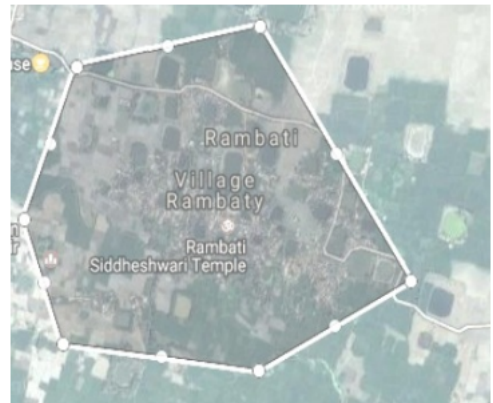

নির্বাচক নিবন্ধন আধিকারিকের স্বাক্ষর

Nazri Naksha

Google Map View

Polling Station Building Front View

Polling Station Front View

Cad View

Key MAP View

বিধানসভা নির্বাচনক্ষেত্রের নং, নাম : 261-রায়না
ভাগ নং, নাম : 1-রামবাটী ঘোষপাড়া