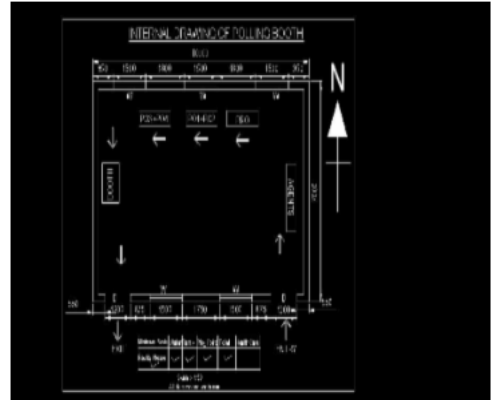

নির্বাচক নিবন্ধন আধিকারিকের স্বাক্ষর

Nazri Naksha

Google Map View

Polling Station Building Front View

Polling Station Front View

Cad View

Key MAP View

বিধানসভা নির্বাচনক্ষেত্রের নং, নাম : 261-রায়না
ভাগ নং, নাম : 1-শ্রীরামপুর আংশিক (মাঠ পাড়া, মাঝ পাড়া, উত্তর পাড়া)