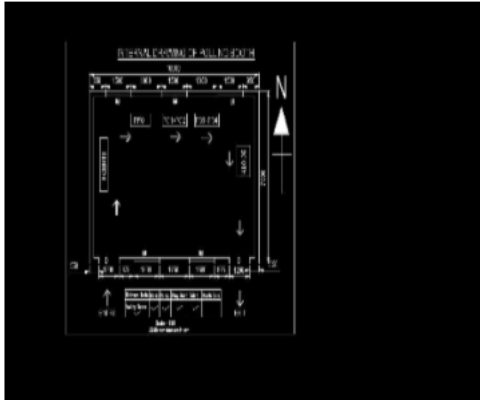

নির্বাচক নিবন্ধন আধিকারিকের স্বাক্ষর

Nazri Naksha

Google Map View

Polling Station Building Front View

Polling Station Front View

Cad View

Key MAP View

বিধানসভা নির্বাচনক্ষেত্রের নং, নাম : 261-রায়না
ভাগ নং, নাম : 1-শ্রীরামপুর আংশিক (মাঠ পাড়া, মাঝ পাড়া, উত্তর পাড়া)