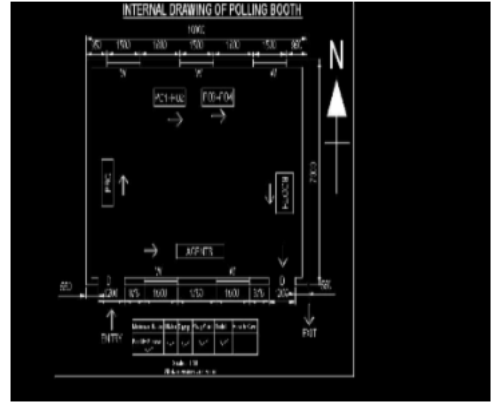

নির্বাচক নিবন্ধন আধিকারিকের স্বাক্ষর

Nazri Naksha

Google Map View

Polling Station Building Front View

Polling Station Front View

Cad View

Key MAP View

| | | | | | | | | | | | |
|----|------------------|--|------------|----|------------|--|------------|----|------------------|--|------------|
| 1 | HXN2416022 | নাম : তনু রায় স্বামীর নাম: সুশান্ত রায় বাড়ির নং : n0102 বয়স : 38 লিঙ্গ : মহিলা | ফটো উপলব্ধ | 2 | HXN1190990 | নাম : সুশান্ত কুমার রায় পিতার নাম: কার্তিক চন্দ্র রায় বাড়ির নং : n0102 বয়স : 46 লিঙ্গ : পুরুষ | ফটো উপলব্ধ | 3 | ZNT1647080 | নাম : ছবিতা রায় স্বামীর নাম: কার্তিক রায় বাড়ির নং : n0102 বয়স : 60 লিঙ্গ : মহিলা | ফটো উপলব্ধ |
| 4 | ZNT1647064 | নাম : কার্তিক রায় পিতার নাম: বিষ্ণুপদ রায় বাড়ির নং : n0102 বয়স : 70 লিঙ্গ : পুরুষ | ফটো উপলব্ধ | 5 | ZNT1315290 | নাম : সীতা মালিক রায় স্বামীর নাম: অজয় রায় বাড়ির নং : N0000 বয়স : 30 লিঙ্গ : মহিলা | ফটো উপলব্ধ | 6 | ZNT1858406 | নাম : চৈতালি বেজ স্বামীর নাম: কার্তিক বেজ বাড়ির নং : এন০০০০ বয়স : 22 লিঙ্গ : মহিলা | ফটো উপলব্ধ |
| 7 | ZNT1858414 | নাম : বৈশাখী রায় পিতার নাম: লক্ষ্মীনারায়ণ রায় বাড়ির নং : এন০০০০ বয়স : 22 লিঙ্গ : মহিলা | ফটো উপলব্ধ | 8 | ZNT1700541 | নাম : সরোজ দাস পিতার নাম: গোপাল দাস বাড়ির নং : N 0058 বয়স : 25 লিঙ্গ : পুরুষ | ফটো উপলব্ধ | 9 | ZNT1700533 | নাম : রীতা ধাড়া (মালিক) স্বামীর নাম: মনমোহন মালিক বাড়ির নং : N 0083 বয়স : 27 লিঙ্গ : মহিলা | ফটো উপলব্ধ |
| 10 | WB/39/272/486142 | নাম : কাজল খাঁ স্বামীর নাম: হরেন্দ্র খাঁ বাড়ির নং : n0002 বয়স : 61 লিঙ্গ : মহিলা | ফটো উপলব্ধ | 11 | HXN2037117 | নাম : প্রশান্ত খাঁ পিতার নাম: হরেন্দ্রনাথ খাঁ বাড়ির নং : n0002 বয়স : 44 লিঙ্গ : পুরুষ | ফটো উপলব্ধ | 12 | HXN2416691 | নাম : অপর্ণা খাঁ স্বামীর নাম: প্রশান্ত খাঁ বাড়ির নং : n0002 বয়স : 39 লিঙ্গ : মহিলা | ফটো উপলব্ধ |
| 13 | WB/39/272/486027 | নাম : নিরাপদ খান্ডার পিতার নাম: পচু খান্ডার বাড়ির নং : n0005 বয়স : 59 লিঙ্গ : পুরুষ | ফটো উপলব্ধ | 14 | HXN2315182 | নাম : বুমা খান্ডার স্বামীর নাম: হারু খান্ডার বাড়ির নং : n0004 বয়স : 38 লিঙ্গ : মহিলা | ফটো উপলব্ধ | 15 | ZNT1136571 | নাম : স্বর্নলতা খান্ডার স্বামীর নাম: তারক খান্ডার বাড়ির নং : n0004 বয়স : 31 লিঙ্গ : মহিলা | ফটো উপলব্ধ |
| 16 | ZNT1081405 | নাম : তারক খান্ডার পিতার নাম: শ্যামাপদ খান্ডার বাড়ির নং : n0004 বয়স : 33 লিঙ্গ : পুরুষ | ফটো উপলব্ধ | 17 | HXN1641489 | নাম : সরস্বতী খান্ডার স্বামীর নাম: শ্যামাপদ খান্ডার বাড়ির নং : n0004 বয়স : 55 লিঙ্গ : মহিলা | ফটো উপলব্ধ | 18 | WB/39/272/486097 | নাম : শ্যামাপদ খান্ডার পিতার নাম: পচু খান্ডার বাড়ির নং : n0004 বয়স : 63 লিঙ্গ : পুরুষ | ফটো উপলব্ধ |
| 19 | ZNT1059534 | নাম : রীনা খান্ডার স্বামীর নাম: অশোক খান্ডার বাড়ির নং : n0003 বয়স : 35 লিঙ্গ : মহিলা | ফটো উপলব্ধ | 20 | HXN2464543 | নাম : অশোক খান্ডার পিতার নাম: বাসুদেব খান্ডার বাড়ির নং : n0003 বয়স : 36 লিঙ্গ : পুরুষ | ফটো উপলব্ধ | 21 | WB/39/272/486111 | নাম : ছবি খান্ডার স্বামীর নাম: বাসুদেব খান্ডার বাড়ির নং : n0003 বয়স : 62 লিঙ্গ : মহিলা | ফটো উপলব্ধ |
| 22 | HXN2246221 | নাম : হারু খান্ডার পিতার নাম: শ্যামাপদ খান্ডার বাড়ির নং : n0004 বয়স : 39 লিঙ্গ : পুরুষ | ফটো উপলব্ধ | 23 | HXN2044659 | নাম : তনুভা ঘোড়াই স্বামীর নাম: রাজকুমার ঘোড়াই বাড়ির নং : n0124 বয়স : 39 লিঙ্গ : মহিলা | ফটো উপলব্ধ | 24 | WB/39/272/486691 | নাম : নমিতা ঘোড়াই স্বামীর নাম: রামপদ ঘোড়াই বাড়ির নং : n0013 বয়স : 51 লিঙ্গ : মহিলা | ফটো উপলব্ধ |
| 25 | HXN2464584 | নাম : কুনাল ঘোড়াই পিতার নাম: রামপদ ঘোড়াই বাড়ির নং : n0013 বয়স : 38 লিঙ্গ : পুরুষ | ফটো উপলব্ধ | 26 | ZNT0985333 | নাম : বিপ্লব ঘোড়াই পিতার নাম: রামপদ ঘোড়াই বাড়ির নং : n0013 বয়স : 41 লিঙ্গ : পুরুষ | ফটো উপলব্ধ | 27 | ZNT0985689 | নাম : কাজল ঘোড়াই স্বামীর নাম: বিপ্লব ঘোড়াই বাড়ির নং : n0013 বয়স : 38 লিঙ্গ : মহিলা | ফটো উপলব্ধ |
| 28 | WB/39/272/486459 | নাম : অন্নপূর্ণা রায় স্বামীর নাম: সুব্রত রায় বাড়ির নং : n0012 বয়স : 49 লিঙ্গ : মহিলা | ফটো উপলব্ধ | 29 | ZNT1136654 | নাম : কালি ঘোড়াই স্বামীর নাম: তারক নাথ ঘোড়াই বাড়ির নং : n0012 বয়স : 33 লিঙ্গ : মহিলা | ফটো উপলব্ধ | 30 | ZNT1578038 | নাম : মহেশ্বর ঘোড়াই পিতার নাম: রনজিৎ ঘোড়াই বাড়ির নং : এন০০০৯ বয়স : 25 লিঙ্গ : পুরুষ | ফটো উপলব্ধ |