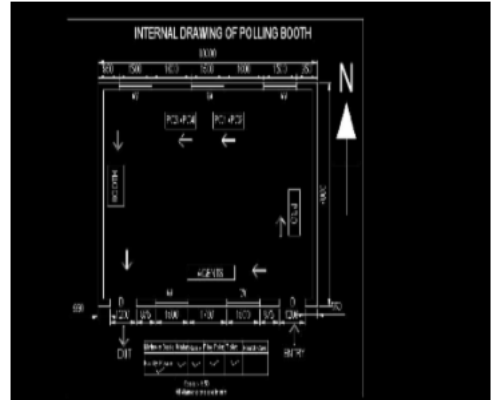

নির্বাচক নিবন্ধন আধিকারিকের স্বাক্ষর

Nazri Naksha

Google Map View

Polling Station Building Front View

Polling Station Front View

Cad View

Key MAP View

1 নাম : তাঞ্জিলা বেগম সেখ স্বামীর নাম: একবাল সেখ বাড়ির নং : n0005 বয়স : 50 লিঙ্গ : মহিলা	HXN1190495 ফটো উপলব্ধ	2 নাম : সেখ কুতুবউদ্দিন পিতার নাম: সেখ একবাল বাড়ির নং : n0005 বয়স : 30 লিঙ্গ : পুরুষ	ZNT1229459 ফটো উপলব্ধ	3 নাম : সেখ একবাল পিতার নাম: সেখ আনসার বাড়ির নং : n0005 বয়স : 53 লিঙ্গ : পুরুষ	HXN1642651 ফটো উপলব্ধ
4 নাম : আর্জিনা সেখ স্বামীর নাম: সেখ নজরুল ইসলাম বাড়ির নং : n0018 বয়স : 64 লিঙ্গ : মহিলা	HXN1189307 ফটো উপলব্ধ	5 নাম : সেখ নজরুল ইসলাম পিতার নাম: সেখ আব্দুল ওহাব বাড়ির নং : n0018 বয়স : 67 লিঙ্গ : পুরুষ	HXN1189406 ফটো উপলব্ধ	6 নাম : কাইজার বশুয়া আলি আব্বাস পিতার নাম: সিরাজুল ইসলাম সেখ বাড়ির নং : n0017 বয়স : 39 লিঙ্গ : পুরুষ	HXN2416253 ফটো উপলব্ধ
7 নাম : মহঃ সুলতান আল মামুন পিতার নাম: সেখ সিরাজুল ইসলাম বাড়ির নং : n0017 বয়স : 32 লিঙ্গ : পুরুষ	ZNT1059757 ফটো উপলব্ধ	8 নাম : সেখ সিরাজুল ইসলাম পিতার নাম: সেখ আব্দুল ওহাব বাড়ির নং : n0017 বয়স : 73 লিঙ্গ : পুরুষ	HXN1643980 ফটো উপলব্ধ	9 নাম : মমতাজ বেগম সেখ স্বামীর নাম: রফিকুল সেখ বাড়ির নং : n0020 বয়স : 43 লিঙ্গ : মহিলা	HXN1645076 ফটো উপলব্ধ
10 নাম : সেখ রফিকুল ইসলাম পিতার নাম: সেখ আব্দুল ওহাব বাড়ির নং : n0020 বয়স : 56 লিঙ্গ : পুরুষ	HXN1188390 ফটো উপলব্ধ	11 নাম : সেখ জুলফিকার আলমাসুদ পিতার নাম: সেখ রফি কুল ইসলাম বাড়ির নং : মাঠপাড়া বয়স : 20 লিঙ্গ : পুরুষ	ZNT2048114 ফটো উপলব্ধ	12 নাম : সাবিনা বেগম স্বামীর নাম: সাজাহান সেখ বাড়ির নং : n0006 বয়স : 40 লিঙ্গ : মহিলা	HXN2243673 ফটো উপলব্ধ
13 নাম : শাজাহান সেখ পিতার নাম: আনসার সেখ বাড়ির নং : n0006 বয়স : 49 লিঙ্গ : পুরুষ	ZNT1665165 ফটো উপলব্ধ	14 নাম : সুরাজ আলি পিতার নাম: সেখ মনজার আলি বাড়ির নং : n0006 বয়স : 41 লিঙ্গ : পুরুষ	ZNT1082130 ফটো উপলব্ধ	15 নাম : আমিনা খাতুন স্বামীর নাম: সেখ আশরাফুল হাই বাড়ির নং : n0173 বয়স : 34 লিঙ্গ : মহিলা	ZNT0963017 ফটো উপলব্ধ
16 নাম : সেখ সাহেব বুলু পিতার নাম: মোমতাজ সেখ বাড়ির নং : n0171 বয়স : 38 লিঙ্গ : পুরুষ	ZNT0986729 ফটো উপলব্ধ	17 নাম : সেখ আজিজুল রহমান পিতার নাম: শেখ বদরা আলম বাড়ির নং : n0168 বয়স : 35 লিঙ্গ : পুরুষ	ZNT0986604 ফটো উপলব্ধ	18 নাম : মেহবুব মন্ডল পিতার নাম: আনিস মন্ডল বাড়ির নং : n0040 বয়স : 29 লিঙ্গ : পুরুষ	ZNT1316181 ফটো উপলব্ধ
19 নাম : সেখ মফিজুল ইসলাম পিতার নাম: সেখ বদরে আলম বাড়ির নং : n0040 বয়স : 31 লিঙ্গ : পুরুষ	ZNT1229335 ফটো উপলব্ধ	20 নাম : কাকুলি খাতুন স্বামীর নাম: সেখ ফিরোজ আলি বাড়ির নং : n0038 বয়স : 33 লিঙ্গ : মহিলা	ZNT1229533 ফটো উপলব্ধ	21 নাম : সালেহা সেখ স্বামীর নাম: আসরাফ সেখ বাড়ির নং : n0038 বয়স : 61 লিঙ্গ : মহিলা	HXN1642446 ফটো উপলব্ধ
22 নাম : নজরুল ইসলাম সেখ পিতার নাম: আব্দুল সেখ বাড়ির নং : n0038 বয়স : 34 লিঙ্গ : পুরুষ	ZNT0986497 ফটো উপলব্ধ	23 নাম : হালিমা সেখ স্বামীর নাম: আয়ুব সেখ বাড়ির নং : n0038 বয়স : 56 লিঙ্গ : মহিলা	HXN1642875 ফটো উপলব্ধ	24 নাম : আয়ুব সেখ পিতার নাম: খলিল সেখ বাড়ির নং : n0038 বয়স : 67 লিঙ্গ : পুরুষ	HXN1645233 ফটো উপলব্ধ
25 নাম : সেখ মিরাজুল ইসলাম পিতার নাম: সেখ আসফার আলি বাড়ির নং : n0038 বয়স : 38 লিঙ্গ : পুরুষ	ZNT0864611 ফটো উপলব্ধ	26 নাম : সেলিমা বেগম স্বামীর নাম: সেখ আসফার আলি বাড়ির নং : n0038 বয়স : 57 লিঙ্গ : মহিলা	HXN1656925 ফটো উপলব্ধ	27 নাম : সেখ আসফার আলি পিতার নাম: শেখ আবদুল খলিল বাড়ির নং : n0038 বয়স : 68 লিঙ্গ : পুরুষ	HXN2243442 ফটো উপলব্ধ
28 নাম : ইকরাম আলি পিতার নাম: এনামত মন্ডল বাড়ির নং : n0031 বয়স : 60 লিঙ্গ : পুরুষ	ZNT1668896 ফটো উপলব্ধ	29 নাম : আঙ্গুরা মণ্ডল স্বামীর নাম: ইকরাম আলি মন্ডল বাড়ির নং : n0031 বয়স : 52 লিঙ্গ : মহিলা	HXN1643089 ফটো উপলব্ধ	30 নাম : রাজু আলি মন্ডল পিতার নাম: একরাম আলি মন্ডল বাড়ির নং : n0031 বয়স : 39 লিঙ্গ : পুরুষ	HXN2464030 ফটো উপলব্ধ