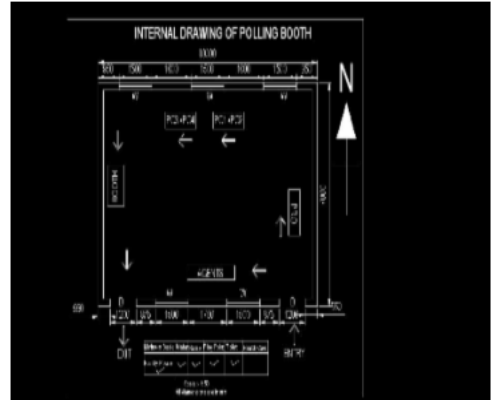

নির্বাচক নিবন্ধন আধিকারিকের স্বাক্ষর

Nazri Naksha

Google Map View

Polling Station Building Front View

Polling Station Front View

Cad View

Key MAP View

বিধানসভা নির্বাচনক্ষেত্রের নং, নাম : 261-রায়না
ভাগ নং, নাম : 1-গ্রাম- সমগ্র রামচন্দ্রপুর