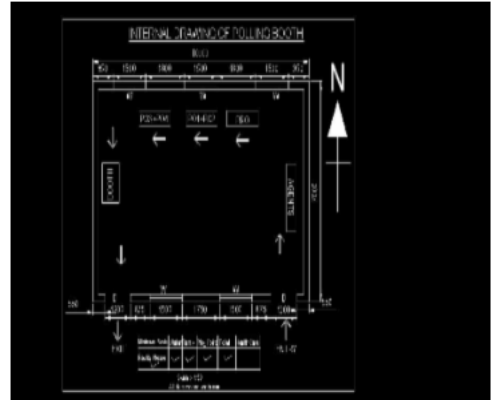

নির্বাচক নিবন্ধন আধিকারিকের স্বাক্ষর

Nazri Naksha

Google Map View

Polling Station Building Front View

Polling Station Front View

Cad View

Key MAP View

1 নাম : লক্ষী বাসকে (মান্দি) স্বামীর নাম: শুকলাল মান্দি বাড়ির নং : n0126 বয়স : 55 লিঙ্গ : মহিলা ফটো উপলব্ধ	WB/39/272/474332	2 নাম : শকুন্তলা রায় পিতার নাম: মিন্টু রায় বাড়ির নং : এন0045 বয়স : 28 লিঙ্গ : মহিলা ফটো উপলব্ধ	ZNT1558691	3 নাম : প্রদীপ সাহা পিতার নাম: উদয় সাহা বাড়ির নং : এন0000 বয়স : 23 লিঙ্গ : পুরুষ ফটো উপলব্ধ	ZNT1783489
4 নাম : তমজিৎ সাঁই পিতার নাম: দিলীপ সাঁই বাড়ির নং : এন0000 বয়স : 23 লিঙ্গ : পুরুষ ফটো উপলব্ধ	ZNT1783372	5 নাম : দেবরাজ দত্ত পিতার নাম: সঞ্জয় দত্ত বাড়ির নং : এন0000 বয়স : 23 লিঙ্গ : পুরুষ ফটো উপলব্ধ	ZNT1783380	6 নাম : সদানন্দ কৈবর্ত পিতার নাম: গৌরাজ কৈবর্ত বাড়ির নং : এন0000 বয়স : 25 লিঙ্গ : পুরুষ ফটো উপলব্ধ	ZNT1783471
7 নাম : রামকৃষ্ণ মোকামী পিতার নাম: প্রণব মোকামী বাড়ির নং : এন0000 বয়স : 23 লিঙ্গ : পুরুষ ফটো উপলব্ধ	ZNT1783521	8 নাম : ইন্দ্রানীল দত্ত পিতার নাম: সুর্যদেব দত্ত বাড়ির নং : N0000 বয়স : 24 লিঙ্গ : পুরুষ ফটো উপলব্ধ	ZNT1701580	9 নাম : সুদর্শন রায় পিতার নাম: মৃত্যুঞ্জয় রায় বাড়ির নং : এন0000 বয়স : 22 লিঙ্গ : পুরুষ ফটো উপলব্ধ	ZNT1863067
10 নাম : মৌসুমী কৈবর্ত স্বামীর নাম: মহাদেব কৈবর্ত বাড়ির নং : N0112 বয়স : 31 লিঙ্গ : মহিলা ফটো উপলব্ধ	ZNT1701374	11 নাম : মহাদেব কৈবর্ত পিতার নাম: কিরিটি কৈবর্ত বাড়ির নং : n0112 বয়স : 40 লিঙ্গ : পুরুষ ফটো উপলব্ধ	HXN2241784	12 নাম : খুকুমনি কৈবর্ত স্বামীর নাম: উদয় কৈবর্ত বাড়ির নং : n0112 বয়স : 39 লিঙ্গ : মহিলা ফটো উপলব্ধ	HXN2313815
13 নাম : টুম্পা কৈবর্ত স্বামীর নাম: লক্ষ্মী নারায়ণ কৈবর্ত বাড়ির নং : n0112 বয়স : 44 লিঙ্গ : মহিলা ফটো উপলব্ধ	HXN2240737	14 নাম : উদয় কৈবর্ত পিতার নাম: কিরিটি কৈবর্ত বাড়ির নং : n0112 বয়স : 50 লিঙ্গ : পুরুষ ফটো উপলব্ধ	HXN0865980	15 নাম : আরতী কৈবর্ত স্বামীর নাম: কিরিটি কৈবর্ত বাড়ির নং : n0112 বয়স : 83 লিঙ্গ : মহিলা ফটো উপলব্ধ	WB/39/272/474766
16 নাম : প্রিয়াংকা কৈবর্ত স্বামীর নাম: জগন্নাথ কৈবর্ত বাড়ির নং : n0110 বয়স : 32 লিঙ্গ : মহিলা ফটো উপলব্ধ	ZNT1230713	17 নাম : জগন্নাথ কৈবর্ত পিতার নাম: মদন কৈবর্ত বাড়ির নং : n0110 বয়স : 39 লিঙ্গ : পুরুষ ফটো উপলব্ধ	HXN2313823	18 নাম : সারথী কৈবর্ত স্বামীর নাম: মদন কৈবর্ত বাড়ির নং : n0110 বয়স : 71 লিঙ্গ : মহিলা ফটো উপলব্ধ	WB/39/272/474421
19 নাম : মদন কৈবর্ত পিতার নাম: শরত কৈবর্ত বাড়ির নং : n0110 বয়স : 76 লিঙ্গ : পুরুষ ফটো উপলব্ধ	WB/39/272/474860	20 নাম : রীতা কৈবর্ত স্বামীর নাম: গৌরাজ কৈবর্ত বাড়ির নং : n0113 বয়স : 47 লিঙ্গ : মহিলা ফটো উপলব্ধ	HXN2240752	21 নাম : গৌরাজ কৈবর্ত পিতার নাম: রতন কৈবর্ত বাড়ির নং : n0113 বয়স : 50 লিঙ্গ : পুরুষ ফটো উপলব্ধ	WB/39/272/474872
22 নাম : পুষ্পরানী কৈবর্ত স্বামীর নাম: শক্তি কৈবর্ত বাড়ির নং : n0111 বয়স : 56 লিঙ্গ : মহিলা ফটো উপলব্ধ	WB/39/272/474028	23 নাম : বিবেকানন্দ কৈবর্ত পিতার নাম: গৌরাজ কৈবর্ত বাড়ির নং : n0113 বয়স : 27 লিঙ্গ : পুরুষ ফটো উপলব্ধ	ZNT1525054	24 নাম : রোহন কোন্ডার পিতার নাম: প্রণব কোন্ডার বাড়ির নং : কোন্ডার হাউস বয়স : 21 লিঙ্গ : পুরুষ ফটো উপলব্ধ	ZNT1971373
25 নাম : সাথী সেন দত্ত স্বামীর নাম: মানস দত্ত বাড়ির নং : এন0030 বয়স : 29 লিঙ্গ : মহিলা ফটো উপলব্ধ	WSU1775048	26 নাম : সঙ্গীতা কোন্ডার স্বামীর নাম: রাজীব কোন্ডার বাড়ির নং : n0117 বয়স : 36 লিঙ্গ : মহিলা ফটো উপলব্ধ	ZNT1394592	27 নাম : বর্নালী কোন্ডার স্বামীর নাম: প্রনবকুমার কোন্ডার বাড়ির নং : n0117 বয়স : 43 লিঙ্গ : মহিলা ফটো উপলব্ধ	HXN1657337
28 নাম : প্রনব কোন্ডার পিতার নাম: তারাপদ কোন্ডার বাড়ির নং : n0117 বয়স : 58 লিঙ্গ : পুরুষ ফটো উপলব্ধ	WB/39/272/474756	29 নাম : রাজীব কোন্ডার পিতার নাম: সবিতা কোন্ডার বাড়ির নং : n0117 বয়স : 41 লিঙ্গ : পুরুষ ফটো উপলব্ধ	HXN2367514	30 নাম : সবিতা কোন্ডার স্বামীর নাম: জয়দেব কোন্ডার বাড়ির নং : n0117 বয়স : 59 লিঙ্গ : মহিলা ফটো উপলব্ধ	WB/39/272/474327