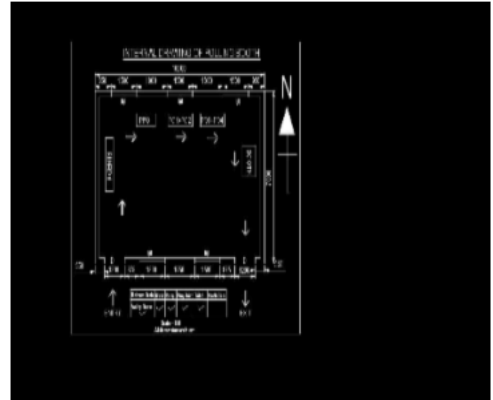

নির্বাচক নিবন্ধন আধিকারিকের স্বাক্ষর

Nazri Naksha

Google Map View

Polling Station Building Front View

Polling Station Front View

Cad View

Key MAP View

বিধানসভা নির্বাচনক্ষেত্রের নং, নাম : 261-রায়না  
ভাগ নং, নাম : 1-দেওরা উত্তর পাড়া, বুনোরপাড়, পারামানিকপাড়া