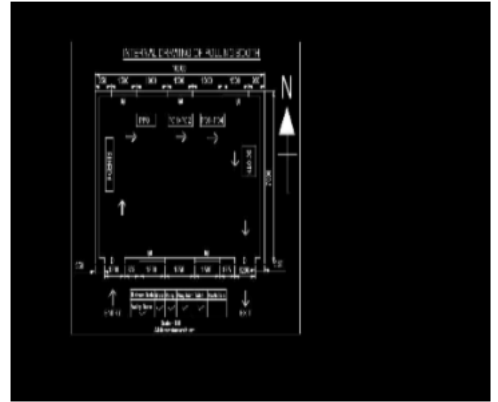

নির্বাচক নিবন্ধন আধিকারিকের স্বাক্ষর

Nazri Naksha

Google Map View

Polling Station Building Front View

Polling Station Front View

Cad View

Key MAP View

বিধানসভা নির্বাচনক্ষেত্রের নং, নাম : 261-রায়না  
ভাগ নং, নাম : 1-নশীপুর,