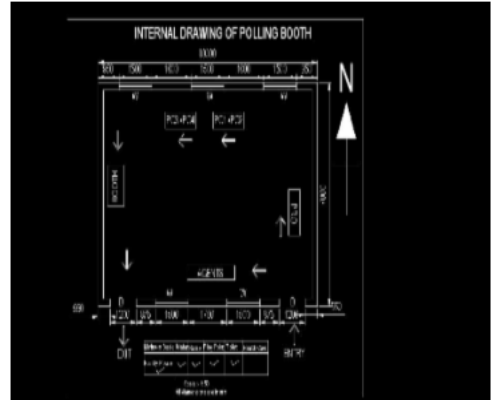

নির্বাচক নিবন্ধন আধিকারিকের স্বাক্ষর

Nazri Naksha

Google Map View

Polling Station Building Front View

Polling Station Front View

Cad View

Key MAP View

বিধানসভা নির্বাচনক্ষেত্রের নং, নাম : 261-রায়না
ভাগ নং, নাম : 1-পাড়া-গোবিন্দপুর (আংশিক)