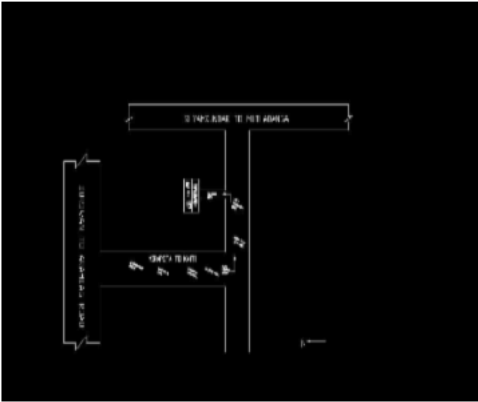

নির্বাচক নিবন্ধন আধিকারিকের স্বাক্ষর

Nazri Naksha

Google Map View

Polling Station Building Front View

Polling Station Front View

Cad View

Key MAP View

1 নাম : হাসিনা বেগম স্বামীর নাম : সাবের শা বাড়ির নং : n0234 বয়স : 39 লিঙ্গ : মহিলা	HXN2252211 ফটো উপলব্ধ	2 নাম : আরজান বেগম স্বামীর নাম : জয়নাল শা বাড়ির নং : n0223 বয়স : 37 লিঙ্গ : মহিলা	ZNT0868109 ফটো উপলব্ধ	3 নাম : জয়নাল শা পিতার নাম : রহিম শা বাড়ির নং : n0223 বয়স : 40 লিঙ্গ : পুরুষ	HXN2252005 ফটো উপলব্ধ
4 নাম : মুন্সী রেজাউল রহমান পিতার নাম : মুন্সী সাফিউর রহমান বাড়ির নং : n0062 বয়স : 32 লিঙ্গ : পুরুষ	ZNT1081496 ফটো উপলব্ধ	5 নাম : মুন্সী জিয়াউর রহমান পিতার নাম : মুন্সী সাফিউর রহমান বাড়ির নং : n0062 বয়স : 36 লিঙ্গ : পুরুষ	ZNT0778639 ফটো উপলব্ধ	6 নাম : শ্যামাপদ রায় পিতার নাম : লক্ষ্মী রয় বাড়ির নং : n0032 বয়স : 50 লিঙ্গ : পুরুষ	ZNT1680156 ফটো উপলব্ধ
7 নাম : মুক্তারানী পাল স্বামীর নাম : রবীন্দ্রনাথ পাল বাড়ির নং : n0090 বয়স : 66 লিঙ্গ : মহিলা	HXN2370856 ফটো উপলব্ধ	8 নাম : লক্ষ্মী রায় স্বামীর নাম : গোপাল রায় বাড়ির নং : n0032 বয়স : 71 লিঙ্গ : মহিলা	ZNT1680149 ফটো উপলব্ধ	9 নাম : আদিত্য রায় মায়ের নাম : লক্ষী রায় বাড়ির নং : n0032 বয়স : 34 লিঙ্গ : পুরুষ	ZNT0990564 ফটো উপলব্ধ
10 নাম : শ্রীধর বারিক পিতার নাম : জগত বলাভ বারিক বাড়ির নং : n0237 বয়স : 59 লিঙ্গ : পুরুষ	ZNT1858505 ফটো উপলব্ধ	11 নাম : অভিজিৎ বারিক পিতার নাম : শ্রীধর বারিক বাড়ির নং : n0239 বয়স : 37 লিঙ্গ : পুরুষ	ZNT0778720 ফটো উপলব্ধ	12 নাম : কার্তিক মিশ্র পিতার নাম : রামচন্দ্র মিশ্র বাড়ির নং : n0142 বয়স : 69 লিঙ্গ : পুরুষ	ZNT1680123 ফটো উপলব্ধ
13 নাম : রবীন্দ্রনাথ পাল পিতার নাম : দাশরথি পাল বাড়ির নং : n0090 বয়স : 71 লিঙ্গ : পুরুষ	ZNT1749639 ফটো উপলব্ধ	14 নাম : অমিতাভ মৌলিক পিতার নাম : উদয়নারায়ন মৌলিক বাড়ির নং : n0077 বয়স : 39 লিঙ্গ : পুরুষ	HXN2316602 ফটো উপলব্ধ	15 নাম : বিজলী মৌলিক স্বামীর নাম : উদয়নারায়ন মৌলিক বাড়ির নং : n0077 বয়স : 67 লিঙ্গ : মহিলা	ZNT1784834 ফটো উপলব্ধ
16 নাম : রীনা মিশ্র স্বামীর নাম : কার্তিক মিশ্র বাড়ির নং : n0142 বয়স : 60 লিঙ্গ : মহিলা	ZNT1680131 ফটো উপলব্ধ	17 নাম : মুন্সি রোকিয়া সুলতানা স্বামীর নাম : মুন্সি জিয়াউর রহমান বাড়ির নং : n0062 বয়স : 33 লিঙ্গ : মহিলা	ZNT1395797 ফটো উপলব্ধ	18 নাম : অস্রুফি যা খান পিতার নাম : মুন্সি সামসুজ্জোহা বাড়ির নং : এন0062 বয়স : 26 লিঙ্গ : মহিলা	YAJ1846989 ফটো উপলব্ধ
19 নাম : দেবীশ্রী মিশ্র স্বামীর নাম : লালু মিশ্র বাড়ির নং : n0142 বয়স : 39 লিঙ্গ : মহিলা	ZNT0990465 ফটো উপলব্ধ	20 নাম : বীণাপানি মণ্ডল পিতার নাম : শিশির কুমার মণ্ডল বাড়ির নং : n0239 বয়স : 35 লিঙ্গ : মহিলা	RNG1198415 ফটো উপলব্ধ	21 নাম : সুপ্রিয়া রায় স্বামীর নাম : আদিত্য রায় বাড়ির নং : এন0032 বয়স : 22 লিঙ্গ : মহিলা	ZNT1863679 ফটো উপলব্ধ
22 নাম : সুপর্ণা সাঁতরা পাত্র স্বামীর নাম : জীবন সাঁতরা বাড়ির নং : এন0028 বয়স : 24 লিঙ্গ : মহিলা	ZNT1913672 ফটো উপলব্ধ	23 নাম : শঙ্কর সাঁতরা পিতার নাম : কানাই সাঁতরা বাড়ির নং : n0028 বয়স : 56 লিঙ্গ : পুরুষ	ZNT1697275 ফটো উপলব্ধ	24 নাম : জীবন সাঁতরা পিতার নাম : শঙ্কর সাঁতরা বাড়ির নং : n0028 বয়স : 28 লিঙ্গ : পুরুষ	ZNT1395680 ফটো উপলব্ধ
25 নাম : অলকা বাগ স্বামীর নাম : শঙ্কর বাগ বাড়ির নং : n0007 বয়স : 69 লিঙ্গ : মহিলা	ZNT1666692 ফটো উপলব্ধ	26 নাম : কবিতা মালিক স্বামীর নাম : সুশান্ত মালিক বাড়ির নং : n0007 বয়স : 46 লিঙ্গ : মহিলা	HXN1193986 ফটো উপলব্ধ	27 নাম : রাধারানী বাগ পিতার নাম : শংকর বাগ বাড়ির নং : n0007 বয়স : 39 লিঙ্গ : মহিলা	ZNT0867754 ফটো উপলব্ধ
28 নাম : আশালতা সাঁতরা স্বামীর নাম : শঙ্কর সাঁতরা বাড়ির নং : n0028 বয়স : 51 লিঙ্গ : মহিলা	WB/39/272/498352 ফটো উপলব্ধ	29 নাম : বিজলী কুণ্ডু স্বামীর নাম : কেনারাম কুণ্ডু বাড়ির নং : n0034 বয়স : 64 লিঙ্গ : মহিলা	WB/39/272/498434 ফটো উপলব্ধ	30 নাম : শান্তিরানী কুণ্ডু স্বামীর নাম : শ্যামাপদ কুণ্ডু বাড়ির নং : n0085 বয়স : 83 লিঙ্গ : মহিলা	WB/39/272/498437 ফটো উপলব্ধ