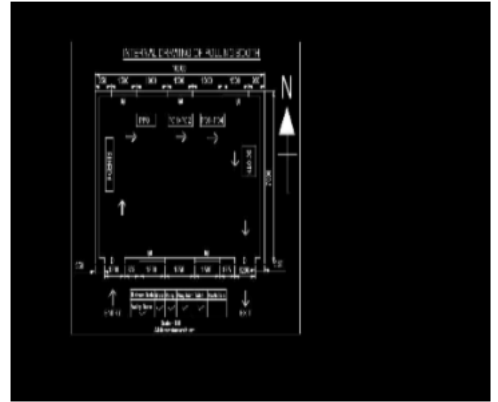

নির্বাচক নিবন্ধন আধিকারিকের স্বাক্ষর

Nazri Naksha

Google Map View

Polling Station Building Front View

Polling Station Front View

Cad View

Key MAP View

1 নাম : হাসিনা বেগম স্বামীর নাম : সাবের শা বাড়ির নং : n0234 বয়স : 39 লিঙ্গ : মহিলা	HXN2252211 ফটো উপলব্ধ	2 নাম : আরজান বেগম স্বামীর নাম : জয়নাল শা বাড়ির নং : n0223 বয়স : 37 লিঙ্গ : মহিলা	ZNT0868109 ফটো উপলব্ধ	3 নাম : জয়নাল শা পিতার নাম : রহিম শা বাড়ির নং : n0223 বয়স : 40 লিঙ্গ : পুরুষ	HXN2252005 ফটো উপলব্ধ
4 নাম : মুন্সী রেজাউল রহমান পিতার নাম : মুন্সী সাফিউর রহমান বাড়ির নং : n0062 বয়স : 32 লিঙ্গ : পুরুষ	ZNT1081496 ফটো উপলব্ধ	5 নাম : মুন্সী জিয়াউর রহমান পিতার নাম : মুন্সী সাফিউর রহমান বাড়ির নং : n0062 বয়স : 36 লিঙ্গ : পুরুষ	ZNT0778639 ফটো উপলব্ধ	6 নাম : শ্যামাপদ রায় পিতার নাম : লক্ষ্মী রয় বাড়ির নং : n0032 বয়স : 50 লিঙ্গ : পুরুষ	ZNT1680156 ফটো উপলব্ধ
7 নাম : মুক্তারানী পাল স্বামীর নাম : রবীন্দ্রনাথ পাল বাড়ির নং : n0090 বয়স : 66 লিঙ্গ : মহিলা	HXN2370856 ফটো উপলব্ধ	8 নাম : লক্ষ্মী রায় স্বামীর নাম : গোপাল রায় বাড়ির নং : n0032 বয়স : 71 লিঙ্গ : মহিলা	ZNT1680149 ফটো উপলব্ধ	9 নাম : আদিত্য রায় মায়ের নাম : লক্ষী রায় বাড়ির নং : n0032 বয়স : 34 লিঙ্গ : পুরুষ	ZNT0990564 ফটো উপলব্ধ
10 নাম : শ্রীধর বারিক পিতার নাম : জগত বলাভ বারিক বাড়ির নং : n0237 বয়স : 59 লিঙ্গ : পুরুষ	ZNT1858505 ফটো উপলব্ধ	11 নাম : অভিজিৎ বারিক পিতার নাম : শ্রীধর বারিক বাড়ির নং : n0239 বয়স : 37 লিঙ্গ : পুরুষ	ZNT0778720 ফটো উপলব্ধ	12 নাম : কার্তিক মিশ্র পিতার নাম : রামচন্দ্র মিশ্র বাড়ির নং : n0142 বয়স : 69 লিঙ্গ : পুরুষ	ZNT1680123 ফটো উপলব্ধ
13 নাম : রবীন্দ্রনাথ পাল পিতার নাম : দাশরথি পাল বাড়ির নং : n0090 বয়স : 71 লিঙ্গ : পুরুষ	ZNT1749639 ফটো উপলব্ধ	14 নাম : অমিতাভ মৌলিক পিতার নাম : উদয়নারায়ন মৌলিক বাড়ির নং : n0077 বয়স : 39 লিঙ্গ : পুরুষ	HXN2316602 ফটো উপলব্ধ	15 নাম : বিজলী মৌলিক স্বামীর নাম : উদয়নারায়ন মৌলিক বাড়ির নং : n0077 বয়স : 67 লিঙ্গ : মহিলা	ZNT1784834 ফটো উপলব্ধ
16 নাম : রীনা মিশ্র স্বামীর নাম : কার্তিক মিশ্র বাড়ির নং : n0142 বয়স : 60 লিঙ্গ : মহিলা	ZNT1680131 ফটো উপলব্ধ	17 নাম : মুন্সি রোকিয়া সুলতানা স্বামীর নাম : মুন্সি জিয়াউর রহমান বাড়ির নং : n0062 বয়স : 33 লিঙ্গ : মহিলা	ZNT1395797 ফটো উপলব্ধ	18 নাম : অস্রুফি যা খান পিতার নাম : মুন্সি সামসুজ্জোহা বাড়ির নং : এন0062 বয়স : 26 লিঙ্গ : মহিলা	YAJ1846989 ফটো উপলব্ধ
19 নাম : দেবীশ্রী মিশ্র স্বামীর নাম : লালু মিশ্র বাড়ির নং : n0142 বয়স : 39 লিঙ্গ : মহিলা	ZNT0990465 ফটো উপলব্ধ	20 নাম : বীণাপানি মণ্ডল পিতার নাম : শিশির কুমার মণ্ডল বাড়ির নং : n0239 বয়স : 35 লিঙ্গ : মহিলা	RNG1198415 ফটো উপলব্ধ	21 নাম : সুপ্রিয়া রায় স্বামীর নাম : আদিত্য রায় বাড়ির নং : এন0032 বয়স : 22 লিঙ্গ : মহিলা	ZNT1863679 ফটো উপলব্ধ
22 নাম : সুপর্ণা সাঁতরা পাত্র স্বামীর নাম : জীবন সাঁতরা বাড়ির নং : এন0028 বয়স : 24 লিঙ্গ : মহিলা	ZNT1913672 ফটো উপলব্ধ	23 নাম : শঙ্কর সাঁতরা পিতার নাম : কানাই সাঁতরা বাড়ির নং : n0028 বয়স : 56 লিঙ্গ : পুরুষ	ZNT1697275 ফটো উপলব্ধ	24 নাম : জীবন সাঁতরা পিতার নাম : শঙ্কর সাঁতরা বাড়ির নং : n0028 বয়স : 28 লিঙ্গ : পুরুষ	ZNT1395680 ফটো উপলব্ধ
25 নাম : অলকা বাগ স্বামীর নাম : শঙ্কর বাগ বাড়ির নং : n0007 বয়স : 69 লিঙ্গ : মহিলা	ZNT1666692 ফটো উপলব্ধ	26 নাম : কবিতা মালিক স্বামীর নাম : সুশান্ত মালিক বাড়ির নং : n0007 বয়স : 46 লিঙ্গ : মহিলা	HXN1193986 ফটো উপলব্ধ	27 নাম : রাধারানী বাগ পিতার নাম : শংকর বাগ বাড়ির নং : n0007 বয়স : 39 লিঙ্গ : মহিলা	ZNT0867754 ফটো উপলব্ধ
28 নাম : আশালতা সাঁতরা স্বামীর নাম : শঙ্কর সাঁতরা বাড়ির নং : n0028 বয়স : 51 লিঙ্গ : মহিলা	WB/39/272/498352 ফটো উপলব্ধ	29 নাম : বিজলী কুণ্ডু স্বামীর নাম : কেনারাম কুণ্ডু বাড়ির নং : n0034 বয়স : 64 লিঙ্গ : মহিলা	WB/39/272/498434 ফটো উপলব্ধ	30 নাম : শান্তিরানী কুণ্ডু স্বামীর নাম : শ্যামাপদ কুণ্ডু বাড়ির নং : n0085 বয়স : 83 লিঙ্গ : মহিলা	WB/39/272/498437 ফটো উপলব্ধ