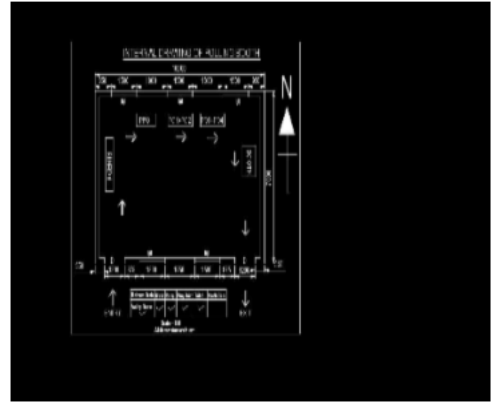

নির্বাচক নিবন্ধন আধিকারিকের স্বাক্ষর

Nazri Naksha

Google Map View

Polling Station Building Front View

Polling Station Front View

Cad View

Key MAP View

| | | | | | |
|---|--------------------------|---|--------------------------------|--|--------------------------|
| 1 নাম : তনয় পন্ডিত পিতার নাম: সুকুমার পন্ডিত বাড়ির নং : n0016 বয়স : 39 লিঙ্গ : পুরুষ | HXN2316131 ফটো উপলব্ধ | 2 নাম : কল্পনা রানী বাগ স্বামীর নাম: বিদ্যুত বাগ বাড়ির নং : n0146 বয়স : 40 লিঙ্গ : মহিলা | HXN2248730 ফটো উপলব্ধ | 3 নাম : বিদ্যুত বাগ পিতার নাম: গণেশ বাগ বাড়ির নং : n0146 বয়স : 46 লিঙ্গ : পুরুষ | HXN1196153 ফটো উপলব্ধ |
| 4 নাম : শুকতারী বাগ স্বামীর নাম: সুজিত বাগ বাড়ির নং : n0146 বয়স : 40 লিঙ্গ : মহিলা | HXN2248722 ফটো উপলব্ধ | 5 নাম : সুজিত বাগ পিতার নাম: গণেশ বাগ বাড়ির নং : n0146 বয়স : 50 লিঙ্গ : পুরুষ | WB/39/272/495229 ফটো উপলব্ধ | 6 নাম : উৎপল বাগ মায়ের নাম: বিজলী বাগ বাড়ির নং : n0146 বয়স : 33 লিঙ্গ : পুরুষ | ZNT0991455 ফটো উপলব্ধ |
| 7 নাম : টিয়া বাগ স্বামীর নাম: উৎপল বাগ বাড়ির নং : এন০১৪৬ বয়স : 28 লিঙ্গ : মহিলা | ZNT1633148 ফটো উপলব্ধ | 8 নাম : কুমা সিংহ স্বামীর নাম: সিদ্ধার্থ সিংহ বাড়ির নং : n0032 বয়স : 42 লিঙ্গ : মহিলা | HXN2416543 ফটো উপলব্ধ | 9 নাম : দেবশীষ সিনহা পিতার নাম: তপন কুমার সিনহা বাড়ির নং : n0032 বয়স : 35 লিঙ্গ : পুরুষ | ZNT1396118 ফটো উপলব্ধ |
| 10 নাম : নিমাই চন্দ্র সিংহ পিতার নাম: জয়কৃষ্ণ সিংহ বাড়ির নং : n0032 বয়স : 64 লিঙ্গ : পুরুষ | HXN0909689 ফটো উপলব্ধ | 11 নাম : বিজলী বাগ স্বামীর নাম: অজিত বাগ বাড়ির নং : n0146 বয়স : 60 লিঙ্গ : মহিলা | ZNT1749852 ফটো উপলব্ধ | 12 নাম : দেবদাস সিংহ পিতার নাম: অসীম কুমার সিংহ বাড়ির নং : n0032 বয়স : 44 লিঙ্গ : পুরুষ | HXN2417178 ফটো উপলব্ধ |
| 13 নাম : স্মৃতি সিনহা স্বামীর নাম: তপন কুমার সিনহা বাড়ির নং : এন০০৩২ বয়স : 60 লিঙ্গ : মহিলা | ZNT1913540 ফটো উপলব্ধ | 14 নাম : তপন কুমার সিনহা পিতার নাম: জয়কৃষ্ণ সিনহা বাড়ির নং : এন০০৩২ বয়স : 67 লিঙ্গ : পুরুষ | ZNT1913581 ফটো উপলব্ধ | 15 নাম : শুভম সিংহ পিতার নাম: সিদ্ধার্থ সিংহ বাড়ির নং : এন0032 বয়স : 21 লিঙ্গ : পুরুষ | ZNT1943323 ফটো উপলব্ধ |
| 16 নাম : সিদ্ধার্থ সিংহ পিতার নাম: জয়কৃষ্ণ সিংহ বাড়ির নং : n0032 বয়স : 59 লিঙ্গ : পুরুষ | HXN2417244 ফটো উপলব্ধ | 17 নাম : দেবব্রত সিংহ পিতার নাম: নিমাই সিংহ বাড়ির নং : n0032 বয়স : 27 লিঙ্গ : পুরুষ | ZNT1463827 ফটো উপলব্ধ | 18 নাম : কুমা সিংহ স্বামীর নাম: দেবদাস সিংহ বাড়ির নং : n0031 বয়স : 35 লিঙ্গ : মহিলা | ZNT1357615 ফটো উপলব্ধ |
| 19 নাম : ছন্দা পন্ডিত স্বামীর নাম: তনয় পন্ডিত বাড়ির নং : n0016 বয়স : 35 লিঙ্গ : মহিলা | ZNT1396241 ফটো উপলব্ধ | 20 নাম : জয়তী সিংহ স্বামীর নাম: নিমাই সিংহ বাড়ির নং : n0033 বয়স : 44 লিঙ্গ : মহিলা | HXN2249324 ফটো উপলব্ধ | 21 নাম : বন্দনা পাণ্ডিত স্বামীর নাম: সুকুমার পাণ্ডিত বাড়ির নং : N0016 বয়স : 58 লিঙ্গ : মহিলা | ZNT1702653 ফটো উপলব্ধ |
| 22 নাম : তনয় বাগ পিতার নাম: সুজিত বাগ বাড়ির নং : এন০১৪৬ বয়স : 23 লিঙ্গ : পুরুষ | ZNT1863711 ফটো উপলব্ধ | 23 নাম : সীমা কুণ্ডু স্বামীর নাম: শ্যামল কুণ্ডু বাড়ির নং : N0000 বয়স : 54 লিঙ্গ : মহিলা | HXN1658566 ফটো উপলব্ধ | 24 নাম : শ্যামল কুণ্ডু পিতার নাম: রবীন্দ্রনাথ কুণ্ডু বাড়ির নং : N0000 বয়স : 60 লিঙ্গ : পুরুষ | HXN1658574 ফটো উপলব্ধ |
| 25 নাম : মিনতি কর্মকার স্বামীর নাম: অরুণ কর্মকার বাড়ির নং : n0041 বয়স : 40 লিঙ্গ : মহিলা | ZNT1232966 ফটো উপলব্ধ | 26 নাম : অরুণ কর্মকার পিতার নাম: নিত্যানন্দ কর্মকার বাড়ির নং : n0041 বয়স : 47 লিঙ্গ : পুরুষ | ZNT1232958 ফটো উপলব্ধ | 27 নাম : কবিতা কর্মকার স্বামীর নাম: নিত্যানন্দ কর্মকার বাড়ির নং : n0041 বয়স : 64 লিঙ্গ : মহিলা | HXN0904870 ফটো উপলব্ধ |
| 28 নাম : তদ্বিৎ কর্মকার পিতার নাম: রঘুনাথ কর্মকার বাড়ির নং : n0034 বয়স : 34 লিঙ্গ : পুরুষ | ZNT1060904 ফটো উপলব্ধ | 29 নাম : বিদ্যুৎ কর্মকার পিতার নাম: রঘুনাথ কর্মকার বাড়ির নং : n0034 বয়স : 34 লিঙ্গ : পুরুষ | ZNT1060912 ফটো উপলব্ধ | 30 নাম : কাকলী কর্মকার স্বামীর নাম: রঘুনাথ কর্মকার বাড়ির নং : n0034 বয়স : 57 লিঙ্গ : মহিলা | HXN1194810 ফটো উপলব্ধ |