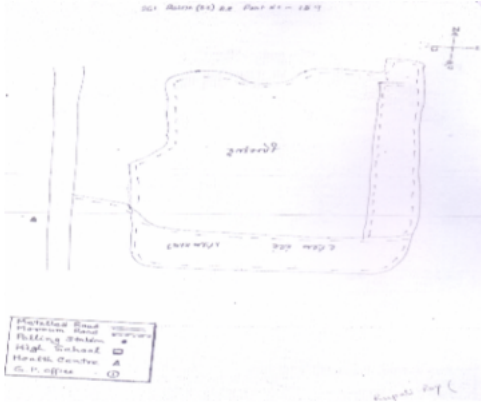

Nazri Naksha