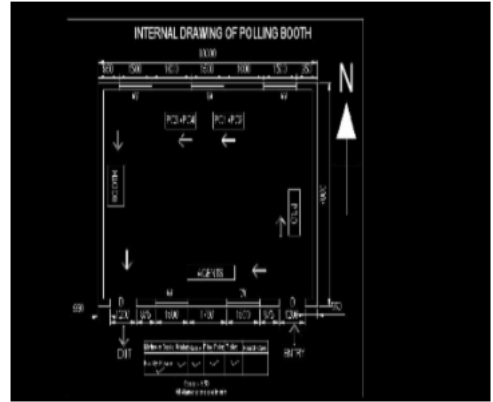

নির্বাচক নিবন্ধন আধিকারিকের স্বাক্ষর

Nazri Naksha

Google Map View

Polling Station Building Front View

Polling Station Front View

Cad View

Key MAP View

1 নাম : খাতু মালিক স্বামীর নাম: অমিত মালিক বাড়ির নং : N0000 বয়স : 24 লিঙ্গ : মহিলা	ZNT1703032 ফটো উপলব্ধ	2 নাম : রাজশ্রী রায় পিতার নাম: বিশ্বনাথ রায় বাড়ির নং : এন০০০০ বয়স : 23 লিঙ্গ : মহিলা	ZNT1795301 ফটো উপলব্ধ	3 নাম : মৌমিতা সাঁতরা স্বামীর নাম: কুমার সাঁতরা বাড়ির নং : এন০০০০ বয়স : 22 লিঙ্গ : মহিলা	ZNT1863935 ফটো উপলব্ধ
4 নাম : তনুশ্রী সাঁতরা পিতার নাম: দিবাকর সাঁতরা বাড়ির নং : N00021 বয়স : 24 লিঙ্গ : মহিলা	ZNT1702893 ফটো উপলব্ধ	5 নাম : টগরী সাঁতরা স্বামীর নাম: আভিজিত সাঁতরা বাড়ির নং : N00036 বয়স : 24 লিঙ্গ : মহিলা	ZNT1702877 ফটো উপলব্ধ	6 নাম : লক্ষ্মী সাঁতরা পিতার নাম: অশোক সাঁতরা বাড়ির নং : এন০০০০ বয়স : 22 লিঙ্গ : মহিলা	ZNT1863976 ফটো উপলব্ধ
7 নাম : অর্জুন সাঁতরা পিতার নাম: তারক সাঁতরা বাড়ির নং : এন০০০০ বয়স : 22 লিঙ্গ : পুরুষ	ZNT1864016 ফটো উপলব্ধ	8 নাম : অলোকা কুণ্ডু স্বামীর নাম: শঙ্কর কুণ্ডু বাড়ির নং : n0114 বয়স : 69 লিঙ্গ : মহিলা	WB/39/272/501090 ফটো উপলব্ধ	9 নাম : চম্পা কর্মকার স্বামীর নাম: অশোক কর্মকার বাড়ির নং : n0134 বয়স : 53 লিঙ্গ : মহিলা	ZNT1679810 ফটো উপলব্ধ
10 নাম : অশোক কর্মকার পিতার নাম: গোপাল কর্মকার বাড়ির নং : n0135 বয়স : 64 লিঙ্গ : পুরুষ	ZNT1679828 ফটো উপলব্ধ	11 নাম : অনুপ কুমার কর্মকার পিতার নাম: অশোক কর্মকার বাড়ির নং : n0133 বয়স : 37 লিঙ্গ : পুরুষ	HXN2313500 ফটো উপলব্ধ	12 নাম : বুল্টি কমকার স্বামীর নাম: অনুপ কুমার কমকার বাড়ির নং : N0133 বয়স : 30 লিঙ্গ : মহিলা	ZNT1463934 ফটো উপলব্ধ
13 নাম : হরেকৃষ্ণ খাঁ পিতার নাম: মহাদেব খাঁ বাড়ির নং : n0117 বয়স : 68 লিঙ্গ : পুরুষ	WB/39/272/495369 ফটো উপলব্ধ	14 নাম : সুমন কুমার খাঁ পিতার নাম: হরেকৃষ্ণ খাঁ বাড়ির নং : n0117 বয়স : 34 লিঙ্গ : পুরুষ	ZNT0991174 ফটো উপলব্ধ	15 নাম : চন্দনা খাঁ স্বামীর নাম: হরেকৃষ্ণ খাঁ বাড়ির নং : n0117 বয়স : 62 লিঙ্গ : মহিলা	ZNT1858596 ফটো উপলব্ধ
16 নাম : তুলসী গোস্বামী স্বামীর নাম: দিলীপ গোস্বামী বাড়ির নং : n0100 বয়স : 54 লিঙ্গ : মহিলা	WB/39/272/501098 ফটো উপলব্ধ	17 নাম : দিলীপ গোস্বামী পিতার নাম: শশধর গোস্বামী বাড়ির নং : n0100 বয়স : 64 লিঙ্গ : পুরুষ	WB/39/272/501330 ফটো উপলব্ধ	18 নাম : আকাশ দাস পিতার নাম: সুকুমার দাস বাড়ির নং : এন0100 বয়স : 24 লিঙ্গ : পুরুষ	ZNT1795376 ফটো উপলব্ধ
19 নাম : রানাপ্রতাপ ঘোষ পিতার নাম: দ্বিজেন্দ্রনাথ ঘোষ বাড়ির নং : n0010 বয়স : 67 লিঙ্গ : পুরুষ	ZNT1679778 ফটো উপলব্ধ	20 নাম : রাজীব ঘোষ পিতার নাম: দিলীপ ঘোষ বাড়ির নং : n0013 বয়স : 43 লিঙ্গ : পুরুষ	HXN2249365 ফটো উপলব্ধ	21 নাম : সম্রাট ঘোষ পিতার নাম: নিখিল ঘোষ বাড়ির নং : N0013 বয়স : 24 লিঙ্গ : পুরুষ	ZNT1703024 ফটো উপলব্ধ
22 নাম : সৌমিতা রায় পিতার নাম: রথীন্দ্রনাথ রায় বাড়ির নং : N0143 বয়স : 24 লিঙ্গ : মহিলা	ZNT1702943 ফটো উপলব্ধ	23 নাম : বন্দনা ঘোষ স্বামীর নাম: রাজীব ঘোষ বাড়ির নং : N0013 বয়স : 42 লিঙ্গ : মহিলা	ZNT1703016 ফটো উপলব্ধ	24 নাম : রথিন্দ্রনাথ রায় পিতার নাম: রথীন্দ্রনাথ রায় বাড়ির নং : n0143 বয়স : 60 লিঙ্গ : পুরুষ	WB/39/272/501258 ফটো উপলব্ধ
25 নাম : তরুনকুমার ঘোষ পিতার নাম: দ্বিজেন্দ্রনাথ ঘোষ বাড়ির নং : n0143 বয়স : 76 লিঙ্গ : পুরুষ	WB/39/272/501278 ফটো উপলব্ধ	26 নাম : মানু রায় স্বামীর নাম: সগুঁ রায় বাড়ির নং : n0143 বয়স : 58 লিঙ্গ : মহিলা	WB/39/272/501573 ফটো উপলব্ধ	27 নাম : ঐশ্বর্য দত্ত পিতার নাম: বিশ্বনাথ দত্ত বাড়ির নং : n0143 বয়স : 28 লিঙ্গ : মহিলা	ZNT1396290 ফটো উপলব্ধ
28 নাম : বরুণ ঘোষ পিতার নাম: শচীন্দ্রনাথ ঘোষ বাড়ির নং : n0012 বয়স : 73 লিঙ্গ : পুরুষ	WB/39/272/501182 ফটো উপলব্ধ	29 নাম : ইন্দ্রানী ঘোষ স্বামীর নাম: দেবী প্রসাদ ঘোষ বাড়ির নং : n0010 বয়স : 34 লিঙ্গ : মহিলা	ZNT0991182 ফটো উপলব্ধ	30 নাম : দেবী প্রসাদ ঘোষ পিতার নাম: রানাপ্রতাপ ঘোষ বাড়ির নং : n0010 বয়স : 42 লিঙ্গ : পুরুষ	HXN2042547 ফটো উপলব্ধ