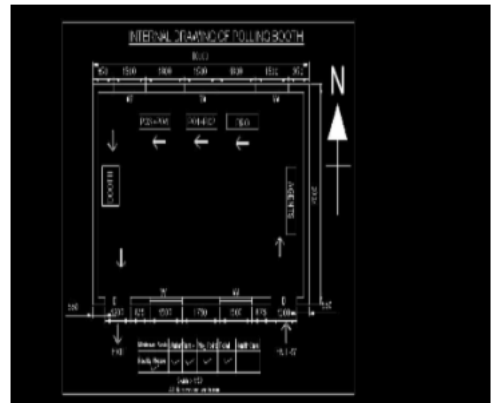

নির্বাচক নিবন্ধন আধিকারিকের স্বাক্ষর

Nazri Naksha

Google Map View

Polling Station Building Front View

Polling Station Front View

Cad View

Key MAP View

1	ZNT0992438	নাম : রওসোনারা বেগম স্বামীর নাম: রেজাউল হক সেখ বাড়ির নং : n0107 বয়স : 44 লিঙ্গ : মহিলা	ফটো উপলব্ধ	2	ZNT1636919	নাম : মাধবী মণ্ডল পিতার নাম: হরিনারায়ন মণ্ডল বাড়ির নং : এন০১৩০ বয়স : 27 লিঙ্গ : মহিলা	ফটো উপলব্ধ	3	ZNT1703594	নাম : আনন্য দাস পিতার নাম: প্রতাপ কুমার দাস বাড়ির নং : N0184 বয়স : 24 লিঙ্গ : মহিলা	ফটো উপলব্ধ
4	ZNT1703602	নাম : মালা দাস পিতার নাম: কৃষ্ণ দাস বাড়ির নং : N0172 বয়স : 24 লিঙ্গ : মহিলা	ফটো উপলব্ধ	5	ZNT1703578	নাম : তিতলী কর্মকার পিতার নাম: বিশ্বজিত কর্মকার বাড়ির নং : N0137 বয়স : 24 লিঙ্গ : মহিলা	ফটো উপলব্ধ	6	ZNT1888205	নাম : দেবব্রত কর্মকার পিতার নাম: সুব্রত কর্মকার বাড়ির নং : এন০০১৫৭ বয়স : 22 লিঙ্গ : পুরুষ	ফটো উপলব্ধ
7	ZNT1888288	নাম : কোয়েল দাস পিতার নাম: উৎপল দাস বাড়ির নং : এন০১৭২ বয়স : 23 লিঙ্গ : মহিলা	ফটো উপলব্ধ	8	ZNT1888296	নাম : আসিক দাস পিতার নাম: কাশীনাথ দাস বাড়ির নং : এন০১৬৮ বয়স : 22 লিঙ্গ : পুরুষ	ফটো উপলব্ধ	9	ZNT1888312	নাম : সুমন পাত্র পিতার নাম: উত্তম পাত্র বাড়ির নং : এন০১৭৯ বয়স : 22 লিঙ্গ : পুরুষ	ফটো উপলব্ধ
10	ZNT1888338	নাম : সুমনা পাত্র পিতার নাম: উত্তম পাত্র বাড়ির নং : এন০১৭৯ বয়স : 24 লিঙ্গ : মহিলা	ফটো উপলব্ধ	11	ZNT1888353	নাম : জিৎ মন্ডল পিতার নাম: পিযুষ মন্ডল বাড়ির নং : এন০১৯৫ বয়স : 22 লিঙ্গ : পুরুষ	ফটো উপলব্ধ	12	ZNT1888361	নাম : সন্দীপ দাস পিতার নাম: সন্যাসী দাস বাড়ির নং : এন০১১৫ বয়স : 22 লিঙ্গ : পুরুষ	ফটো উপলব্ধ
13	ZNT1464379	নাম : শ্যামলী দাস(সাঁতরা) স্বামীর নাম: লক্ষ্মীকান্ত দাস বাড়ির নং : দাস হাউস বয়স : 30 লিঙ্গ : মহিলা	ফটো উপলব্ধ	14	ZNT1703420	নাম : তুষার মন্ডল পিতার নাম: হরিনারায়ন মন্ডল বাড়ির নং : N0130 বয়স : 24 লিঙ্গ : পুরুষ	ফটো উপলব্ধ	15	ZNT1703537	নাম : সৌরভ বরস পিতার নাম: সুশান্ত বরস বাড়ির নং : N0119 বয়স : 24 লিঙ্গ : পুরুষ	ফটো উপলব্ধ
16	ZNT1703479	নাম : সন্দীপ দাস পিতার নাম: বাসুদেব দাস বাড়ির নং : N0169 বয়স : 25 লিঙ্গ : পুরুষ	ফটো উপলব্ধ	17	ZNT1703669	নাম : কমলাময়ী চ্যাটার্জী স্বামীর নাম: সুব্রত চ্যাটার্জী বাড়ির নং : N0000 বয়স : 27 লিঙ্গ : মহিলা	ফটো উপলব্ধ	18	ZNT1703628	নাম : সৌভিক ভট্টাচার্য পিতার নাম: সৃজিৎ ভট্টাচার্য বাড়ির নং : N0000 বয়স : 24 লিঙ্গ : পুরুষ	ফটো উপলব্ধ
19	ZNT1795715	নাম : চন্দী দাস পিতার নাম: সুকুমার দাস বাড়ির নং : এন০১৭১ বয়স : 23 লিঙ্গ : পুরুষ	ফটো উপলব্ধ	20	ZNT1795798	নাম : রিয়া কুণ্ড মন্ডল স্বামীর নাম: প্রসেনজিৎ কুণ্ড বাড়ির নং : এন০০৩২ বয়স : 23 লিঙ্গ : মহিলা	ফটো উপলব্ধ	21	ZNT1396910	নাম : শান্তনা কুণ্ড পিতার নাম: রামকৃষ্ণ কুণ্ড বাড়ির নং : n0062 বয়স : 29 লিঙ্গ : মহিলা	ফটো উপলব্ধ
22	ZNT1923564	নাম : সৌভিক কুণ্ড পিতার নাম: স্বরূপ কুণ্ড বাড়ির নং : কুণ্ড হাউস বয়স : 21 লিঙ্গ : পুরুষ	ফটো উপলব্ধ	23	HXN1186618	নাম : নীতা কুণ্ড স্বামীর নাম: তুষার কান্তি কুণ্ড বাড়ির নং : n0081 বয়স : 50 লিঙ্গ : মহিলা	ফটো উপলব্ধ	24	ZNT1703610	নাম : বর্নালী কুন্ড স্বামীর নাম: সুদীপ্ত কুমার কুন্ড বাড়ির নং : N0084 বয়স : 27 লিঙ্গ : মহিলা	ফটো উপলব্ধ
25	ZNT1139179	নাম : স্বর্নলতা সিং স্বামীর নাম: দিলীপ সিং বাড়ির নং : n0087 বয়স : 58 লিঙ্গ : মহিলা	ফটো উপলব্ধ	26	ZNT0779157	নাম : তনুশ্রী কুন্ড স্বামীর নাম: অভিজিত কুন্ড বাড়ির নং : n0032 বয়স : 42 লিঙ্গ : মহিলা	ফটো উপলব্ধ	27	HXN1183383	নাম : সমর কুমার কুণ্ড পিতার নাম: বলরাম কুণ্ড বাড়ির নং : n0084 বয়স : 74 লিঙ্গ : পুরুষ	ফটো উপলব্ধ
28	HXN1182096	নাম : অলক কুণ্ড পিতার নাম: জগবন্ধু কুণ্ড বাড়ির নং : n0041 বয়স : 65 লিঙ্গ : পুরুষ	ফটো উপলব্ধ	29	HXN2415313	নাম : প্রসেনজিত কুন্ড পিতার নাম: জীবন কুন্ড বাড়ির নং : n0032 বয়স : 39 লিঙ্গ : পুরুষ	ফটো উপলব্ধ	30	HXN2366326	নাম : অভিজিত কুন্ড পিতার নাম: জীবন কুন্ড বাড়ির নং : n0032 বয়স : 39 লিঙ্গ : পুরুষ	ফটো উপলব্ধ