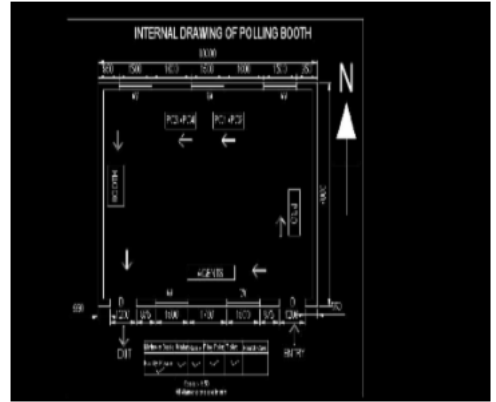

নির্বাচক নিবন্ধন আধিকারিকের স্বাক্ষর

Nazri Naksha

Google Map View

Polling Station Building Front View

Polling Station Front View

Cad View

Key MAP View

বিধানসভা নির্বাচনক্ষেত্রের নং, নাম : 261-রায়না  
ভাগ নং, নাম : 1-পাড়া- সমগ্র ভঙ্গপুর