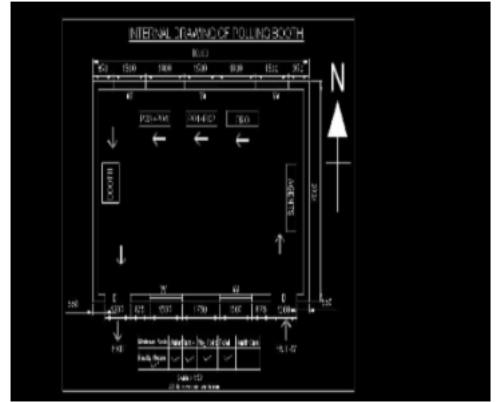

নির্বাচক নিবন্ধন আধিকারিকের স্বাক্ষর

Nazri Naksha

Google Map View

Polling Station Building Front View

Polling Station Front View

Cad View

Key MAP View

1 নাম : শুভঙ্কর গুপ্ত পিতার নাম: বিশ্বদেব গুপ্ত বাড়ির নং : n0013 বয়স : 28 লিঙ্গ : পুরুষ	ZNT1397553 ফটো উপলব্ধ	2 নাম : রিমা গুপ্তা স্বামীর নাম: সুদীপ্ত গুপ্তা বাড়ির নং : n0013 বয়স : 34 লিঙ্গ : মহিলা	IMW1310812 ফটো উপলব্ধ	3 নাম : মিতারানী গুপ্ত স্বামীর নাম: বাসুদেব গুপ্ত বাড়ির নং : n0013 বয়স : 48 লিঙ্গ : মহিলা	HXN1160183 ফটো উপলব্ধ
4 নাম : শম্পা গুপ্ত স্বামীর নাম: বুদ্ধদেব গুপ্ত বাড়ির নং : n0013 বয়স : 39 লিঙ্গ : মহিলা	HXN2313542 ফটো উপলব্ধ	5 নাম : বুদ্ধদেব গুপ্ত পিতার নাম: নরেন্দ্র গুপ্ত বাড়ির নং : n0013 বয়স : 52 লিঙ্গ : পুরুষ	WB/39/272/471348 ফটো উপলব্ধ	6 নাম : অন্নপূর্ণা গুপ্ত স্বামীর নাম: বিশ্বদেব গুপ্ত বাড়ির নং : n0013 বয়স : 45 লিঙ্গ : মহিলা	HXN1160886 ফটো উপলব্ধ
7 নাম : সুদীপ্ত গুপ্ত পিতার নাম: জয়দেব গুপ্ত বাড়ির নং : n0013 বয়স : 38 লিঙ্গ : পুরুষ	HXN2367100 ফটো উপলব্ধ	8 নাম : নিভা গুপ্ত স্বামীর নাম: জয়দেব গুপ্ত বাড়ির নং : n0013 বয়স : 63 লিঙ্গ : মহিলা	WB/39/272/471705 ফটো উপলব্ধ	9 নাম : জয়দেব গুপ্ত পিতার নাম: রমেন্দ্র গুপ্ত বাড়ির নং : n0013 বয়স : 76 লিঙ্গ : পুরুষ	ZNT1752468 ফটো উপলব্ধ
10 নাম : পূর্বী দত্ত পিতার নাম: পঙ্কজ দত্ত বাড়ির নং : এন০০৩৫ বয়স : 22 লিঙ্গ : মহিলা	ZNT1889252 ফটো উপলব্ধ	11 নাম : তুয়া গুপ্তা স্বামীর নাম: সুশোভন গুপ্তা বাড়ির নং : এন০০১৩ বয়স : 26 লিঙ্গ : মহিলা	ZNT1889427 ফটো উপলব্ধ	12 নাম : মহাদেব গুপ্ত পিতার নাম: নরেন্দ্র নাথ গুপ্ত বাড়ির নং : n0013 বয়স : 67 লিঙ্গ : পুরুষ	ZNT1762111 ফটো উপলব্ধ
13 নাম : প্রিয়া গুপ্ত স্বামীর নাম: ধর্মদাস গুপ্ত বাড়ির নং : n0013 বয়স : 34 লিঙ্গ : মহিলা	ZNT1139864 ফটো উপলব্ধ	14 নাম : রেনুকা গুপ্ত স্বামীর নাম: মহাদেব গুপ্ত বাড়ির নং : n0013 বয়স : 60 লিঙ্গ : মহিলা	ZNT1752435 ফটো উপলব্ধ	15 নাম : সুশোভন গুপ্ত পিতার নাম: মহাদেব গুপ্ত বাড়ির নং : n0013 বয়স : 39 লিঙ্গ : পুরুষ	HXN2313534 ফটো উপলব্ধ
16 নাম : উদয়দেব গুপ্ত পিতার নাম: নরেন্দ্রনাথ গুপ্ত বাড়ির নং : n0013 বয়স : 57 লিঙ্গ : পুরুষ	WB/39/272/471732 ফটো উপলব্ধ	17 নাম : সোমনাথ গুপ্ত মায়ের নাম: মিতারানী গুপ্ত বাড়ির নং : n0013 বয়স : 28 লিঙ্গ : পুরুষ	ZNT1397546 ফটো উপলব্ধ	18 নাম : ধর্মদাস গুপ্ত পিতার নাম: মহাদেব গুপ্ত বাড়ির নং : n0013 বয়স : 42 লিঙ্গ : পুরুষ	HXN2031003 ফটো উপলব্ধ
19 নাম : অঙ্কিতা গুপ্ত পিতার নাম: বুদ্ধদেব গুপ্ত বাড়ির নং : এন0013 বয়স : 21 লিঙ্গ : মহিলা	ZNT2023489 ফটো উপলব্ধ	20 নাম : পৌরব কর্মকার পিতার নাম: শ্রীমন্ত কর্মকার বাড়ির নং : n0009 বয়স : 28 লিঙ্গ : পুরুষ	ZNT1397561 ফটো উপলব্ধ	21 নাম : শিপ্রা কর্মকার স্বামীর নাম: সুব্রত কর্মকার বাড়ির নং : N0005 বয়স : 25 লিঙ্গ : মহিলা	ZNT1704147 ফটো উপলব্ধ
22 নাম : তনুয় কর্মকার পিতার নাম: বিকাশ কর্মকার বাড়ির নং : n0007 বয়স : 30 লিঙ্গ : পুরুষ	ZNT1397538 ফটো উপলব্ধ	23 নাম : দেবজিৎ কর্মকার পিতার নাম: গণেশ কর্মকার বাড়ির নং : N0001 বয়স : 24 লিঙ্গ : পুরুষ	ZNT1704121 ফটো উপলব্ধ	24 নাম : মৌচিসী কর্মকার পিতার নাম: প্রশান্ত কর্মকার বাড়ির নং : এন০০০২ বয়স : 23 লিঙ্গ : মহিলা	ZNT1796291 ফটো উপলব্ধ
25 নাম : সুব্রত কর্মকার পিতার নাম: গুরুপদ কর্মকার বাড়ির নং : n0005 বয়স : 38 লিঙ্গ : পুরুষ	HXN2463370 ফটো উপলব্ধ	26 নাম : প্রিয়া কর্মকার স্বামীর নাম: সুর্যকান্ত কর্মকার বাড়ির নং : N0004 বয়স : 29 লিঙ্গ : মহিলা	YAJ1635093 ফটো উপলব্ধ	27 নাম : সৌরভ কর্মকার পিতার নাম: সমীর কর্মকার বাড়ির নং : n0009 বয়স : 26 লিঙ্গ : পুরুষ	ZNT1526565 ফটো উপলব্ধ
28 নাম : সুমিতা কর্মকার পিতার নাম: প্রশান্ত কর্মকার বাড়ির নং : n0086 বয়স : 26 লিঙ্গ : মহিলা	ZNT1526599 ফটো উপলব্ধ	29 নাম : নবীন কর্মকার পিতার নাম: ভাস্কর কর্মকার বাড়ির নং : n0001 বয়স : 29 লিঙ্গ : পুরুষ	ZNT1397629 ফটো উপলব্ধ	30 নাম : সাথী কর্মকার স্বামীর নাম: প্রশান্ত কর্মকার বাড়ির নং : n0002 বয়স : 43 লিঙ্গ : মহিলা	HXN1650118 ফটো উপলব্ধ