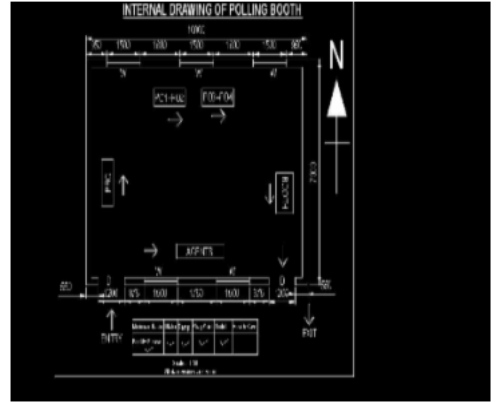

নির্বাচক নিবন্ধন আধিকারিকের স্বাক্ষর

Nazri Naksha

Google Map View

Polling Station Building Front View

Polling Station Front View

Cad View

Key MAP View

1 নাম : পল্লবী দাঁ স্বামীর নাম: সৌরভ দাঁ বাড়ির নং : এন০০৫০ বয়স : 29 লিঙ্গ : মহিলা	ZNT1416221 ফটো উপলব্ধ	2 নাম : গায়ত্রী দাঁ অন্যান্য: বুদ্ধদেব দাঁ বাড়ির নং : এন০০৫০ বয়স : 92 লিঙ্গ : মহিলা	ZNT1889542 ফটো উপলব্ধ	3 নাম : শ্রী বুদ্ধদেব দাঁ পিতার নাম: কালীকৃষ্ণ দাঁ বাড়ির নং : n0050 বয়স : 61 লিঙ্গ : পুরুষ	ZNT1969914 ফটো উপলব্ধ
4 নাম : বিশ্বজিত দাঁ পিতার নাম: জয়কৃষ্ণ দাঁ বাড়ির নং : n0050 বয়স : 63 লিঙ্গ : পুরুষ	WB/39/272/471872 ফটো উপলব্ধ	5 নাম : অভিজিত দাঁ পিতার নাম: জয়কৃষ্ণ দাঁ বাড়ির নং : n0050 বয়স : 58 লিঙ্গ : পুরুষ	WB/39/272/471748 ফটো উপলব্ধ	6 নাম : বিশ্বনাথ দাঁ পিতার নাম: কালীকৃষ্ণ দাঁ বাড়ির নং : n0050 বয়স : 59 লিঙ্গ : পুরুষ	WB/39/272/471071 ফটো উপলব্ধ
7 নাম : জ্যোত্স্না দাঁ স্বামীর নাম: বিশ্বনাথ দাঁ বাড়ির নং : n0050 বয়স : 54 লিঙ্গ : মহিলা	WB/39/272/471638 ফটো উপলব্ধ	8 নাম : কৃষ্ণা দাঁ পিতার নাম: কালীকৃষ্ণ দাঁ বাড়ির নং : n0050 বয়স : 49 লিঙ্গ : মহিলা	HXN2415701 ফটো উপলব্ধ	9 নাম : বৃন্দা দাঁ স্বামীর নাম: বুদ্ধদেব দাঁ বাড়ির নং : n0050 বয়স : 56 লিঙ্গ : মহিলা	WB/39/272/471090 ফটো উপলব্ধ
10 নাম : সৌরভ দাঁ পিতার নাম: বুদ্ধদেব দাঁ বাড়ির নং : n0050 বয়স : 37 লিঙ্গ : পুরুষ	HXN2415719 ফটো উপলব্ধ	11 নাম : অনুপম দাঁ পিতার নাম: বিশ্বজিত দাঁ বাড়ির নং : n0050 বয়স : 30 লিঙ্গ : পুরুষ	ZNT1319615 ফটো উপলব্ধ	12 নাম : মঞ্জুশ্রী কুণ্ডু স্বামীর নাম: হরেন কুণ্ডু বাড়ির নং : n0002 বয়স : 57 লিঙ্গ : মহিলা	WB/39/272/471649 ফটো উপলব্ধ
13 নাম : দুর্বারা ফেত্রপাল পিতার নাম: দুর্বারা ফেত্রপাল বাড়ির নং : n0011 বয়স : 61 লিঙ্গ : পুরুষ	WB/39/272/471605 ফটো উপলব্ধ	14 নাম : কাঞ্চন ফেত্রপাল স্বামীর নাম: লক্ষ্মীনারায়ন ফেত্রপাল বাড়ির নং : n0012 বয়স : 53 লিঙ্গ : মহিলা	WB/39/272/471182 ফটো উপলব্ধ	15 নাম : লক্ষ্মীনারায়ন ফেত্রপাল পিতার নাম: বঙ্কিম ফেত্রপাল বাড়ির নং : n0012 বয়স : 56 লিঙ্গ : পুরুষ	WB/39/272/471407 ফটো উপলব্ধ
16 নাম : কাতিক খেতরপাল পিতার নাম: দুর্বারা ফেত্রপাল বাড়ির নং : n0011 বয়স : 32 লিঙ্গ : পুরুষ	ZNT1234830 ফটো উপলব্ধ	17 নাম : গণেশ ফেত্রপাল পিতার নাম: দুর্বারা ফেত্রপাল বাড়ির নং : n0011 বয়স : 37 লিঙ্গ : পুরুষ	ZNT0310870 ফটো উপলব্ধ	18 নাম : আল্পনা ফেত্রপাল স্বামীর নাম: গণেশ ফেত্রপাল বাড়ির নং : n0011 বয়স : 36 লিঙ্গ : মহিলা	ZNT0994038 ফটো উপলব্ধ
19 নাম : পম্পা ফেত্রপাল স্বামীর নাম: রাজু ফেত্রপাল বাড়ির নং : n0011 বয়স : 34 লিঙ্গ : মহিলা	ZNT0994061 ফটো উপলব্ধ	20 নাম : রাজু ফেত্রপাল পিতার নাম: বশিষ্ঠ ফেত্রপাল বাড়ির নং : n0011 বয়স : 33 লিঙ্গ : পুরুষ	ZNT0994053 ফটো উপলব্ধ	21 নাম : বার্ণা ফেত্রপাল স্বামীর নাম: বশিষ্ঠ ফেত্রপাল বাড়ির নং : n0011 বয়স : 56 লিঙ্গ : মহিলা	WB/39/272/471307 ফটো উপলব্ধ
22 নাম : রীনা ফেত্রপাল স্বামীর নাম: দুর্বারা ফেত্রপাল বাড়ির নং : n0011 বয়স : 56 লিঙ্গ : মহিলা	WB/39/272/471691 ফটো উপলব্ধ	23 নাম : নয়নতারা খেতরপাল স্বামীর নাম: কাতিক ফেত্রপাল বাড়ির নং : n0011 বয়স : 28 লিঙ্গ : মহিলা	ZNT1497379 ফটো উপলব্ধ	24 নাম : পল্লবী গুহ স্বামীর নাম: কৌশিক গুহ বাড়ির নং : এন0012 বয়স : 28 লিঙ্গ : মহিলা	ZNT1888957 ফটো উপলব্ধ
25 নাম : মুনমুন কোঙার স্বামীর নাম: রাধাশ্যাম কোঙার বাড়ির নং : n0020 বয়স : 42 লিঙ্গ : মহিলা	ZNT1061571 ফটো উপলব্ধ	26 নাম : রাধাশ্যাম কোঙার পিতার নাম: সুপ্রভাত কোঙার বাড়ির নং : n0020 বয়স : 48 লিঙ্গ : পুরুষ	HXN1161306 ফটো উপলব্ধ	27 নাম : শ্রাবন্তী কোঙার স্বামীর নাম: অশেষ কোঙার বাড়ির নং : এন০০০০ বয়স : 41 লিঙ্গ : মহিলা	ZNT0872887 ফটো উপলব্ধ
28 নাম : অনুসূয়া কোঙার পিতার নাম: তাপস প্রাসাদ কোঙার বাড়ির নং : এন০০০৫ বয়স : 25 লিঙ্গ : মহিলা	ZNT1582360 ফটো উপলব্ধ	29 নাম : হীরারানী কোঙার স্বামীর নাম: রবীন্দ্রনাথ কোঙার বাড়ির নং : n0010 বয়স : 58 লিঙ্গ : মহিলা	WB/39/272/471341 ফটো উপলব্ধ	30 নাম : রবীন্দ্রনাথ কোঙার পিতার নাম: বিজয় কোঙার বাড়ির নং : n0010 বয়স : 66 লিঙ্গ : পুরুষ	WB/39/272/471728 ফটো উপলব্ধ