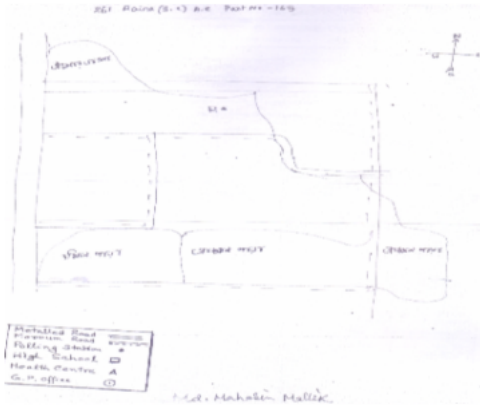

Nazri Naksha