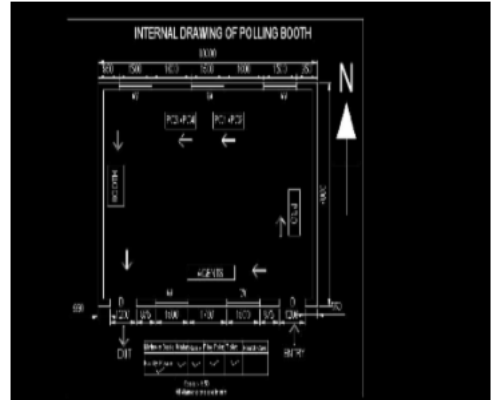

নির্বাচক নিবন্ধন আধিকারিকের স্বাক্ষর

Nazri Naksha

Google Map View

Polling Station Building Front View

Polling Station Front View

Cad View

Key MAP View

1 নাম : ইন্দ্রানী কুণ্ডু স্বামীর নাম: তনয় কুণ্ডু বাড়ির নং : n0073 বয়স : 37 লিঙ্গ : মহিলা	ZNT0994095 ফটো উপলব্ধ	2 নাম : কবিতা কুণ্ডু স্বামীর নাম: উত্তম কুণ্ডু বাড়ির নং : n0073 বয়স : 59 লিঙ্গ : মহিলা	WB/39/272/447401 ফটো উপলব্ধ	3 নাম : উত্তম কুণ্ডু পিতার নাম: গোপিন্দ কুণ্ডু বাড়ির নং : n0073 বয়স : 63 লিঙ্গ : পুরুষ	WB/39/272/447390 ফটো উপলব্ধ
4 নাম : মনিকা দে স্বামীর নাম: তাপস দে বাড়ির নং : n0038 বয়স : 47 লিঙ্গ : মহিলা	HXN1177922 ফটো উপলব্ধ	5 নাম : সাগরিকা দে স্বামীর নাম: মানস কুমার দে বাড়ির নং : n0038 বয়স : 40 লিঙ্গ : মহিলা	HXN2311850 ফটো উপলব্ধ	6 নাম : হেমন্ত দে পিতার নাম: তারাপদ দে বাড়ির নং : n0039 বয়স : 63 লিঙ্গ : পুরুষ	HXN1174499 ফটো উপলব্ধ
7 নাম : সবিতা দে স্বামীর নাম: হেমন্ত দে বাড়ির নং : n0039 বয়স : 48 লিঙ্গ : মহিলা	HXN1177906 ফটো উপলব্ধ	8 নাম : আরন্যক রায় পিতার নাম: কার্তিক রায় বাড়ির নং : এন০১১৮ বয়স : 25 লিঙ্গ : পুরুষ	ZNT1582493 ফটো উপলব্ধ	9 নাম : অমল রায় পিতার নাম: সুশান্ত রায় বাড়ির নং : n0138 বয়স : 27 লিঙ্গ : পুরুষ	ZNT1497445 ফটো উপলব্ধ
10 নাম : পারমিতা দে পিতার নাম: হেমন্ত দে বাড়ির নং : n0039 বয়স : 29 লিঙ্গ : মহিলা	ZNT1397991 ফটো উপলব্ধ	11 নাম : অপরাজিতা মালিক স্বামীর নাম: বাপন মালিক বাড়ির নং : N0114 বয়স : 26 লিঙ্গ : মহিলা	ZNT1704303 ফটো উপলব্ধ	12 নাম : মণিকা রায় স্বামীর নাম: বিমল রায় বাড়ির নং : N0138 বয়স : 28 লিঙ্গ : মহিলা	ZNT1704337 ফটো উপলব্ধ
13 নাম : সোহম কুন্ডু পিতার নাম: সমীরণ কুন্ডু বাড়ির নং : N0000 বয়স : 24 লিঙ্গ : পুরুষ	ZNT1704345 ফটো উপলব্ধ	14 নাম : শুভ্রনীল দে পিতার নাম: প্রশান্ত কুমার দে বাড়ির নং : N0039 বয়স : 24 লিঙ্গ : পুরুষ	ZNT1704253 ফটো উপলব্ধ	15 নাম : কার্তিক মালিক মায়ের নাম: গায়ত্রী মালিক বাড়ির নং : N0098 বয়স : 24 লিঙ্গ : পুরুষ	ZNT1704352 ফটো উপলব্ধ
16 নাম : কৃষ্ণা রায় পিতার নাম: কমল রায় বাড়ির নং : N0134 বয়স : 24 লিঙ্গ : পুরুষ	ZNT1704279 ফটো উপলব্ধ	17 নাম : সঞ্জিতা রায় স্বামীর নাম: আরণ্যক রায় বাড়ির নং : N0118 বয়স : 27 লিঙ্গ : মহিলা	ZNT1704469 ফটো উপলব্ধ	18 নাম : রমেশ রায় পিতার নাম: স্বপন রায় বাড়ির নং : N0120 বয়স : 24 লিঙ্গ : পুরুষ	ZNT1704378 ফটো উপলব্ধ
19 নাম : ইন্দ্রনীল দে পিতার নাম: প্রশান্ত কুমার দে বাড়ির নং : n0039 বয়স : 34 লিঙ্গ : পুরুষ	ZNT0870576 ফটো উপলব্ধ	20 নাম : প্রশান্ত কুমার দে পিতার নাম: তারাপদ দে বাড়ির নং : n0039 বয়স : 66 লিঙ্গ : পুরুষ	ZNT1753334 ফটো উপলব্ধ	21 নাম : অঞ্জনা দে স্বামীর নাম: প্রশান্ত কুমার দে বাড়ির নং : n0039 বয়স : 57 লিঙ্গ : মহিলা	ZNT1753276 ফটো উপলব্ধ
22 নাম : রানা মাঝি পিতার নাম: উত্তম মাঝি বাড়ির নং : এন০১৩৬ বয়স : 23 লিঙ্গ : পুরুষ	ZNT1797075 ফটো উপলব্ধ	23 নাম : আকাশ রায় মায়ের নাম: ময়না রায় বাড়ির নং : এন০১৩৫ বয়স : 25 লিঙ্গ : পুরুষ	ZNT1797125 ফটো উপলব্ধ	24 নাম : দীপা রায় স্বামীর নাম: শ্রীমন্ত রায় বাড়ির নং : এন০১৬২ বয়স : 23 লিঙ্গ : মহিলা	ZNT1797232 ফটো উপলব্ধ
25 নাম : অর্পিতা নন্দী স্বামীর নাম: শুভেন্দু নন্দী বাড়ির নং : নং0003 বয়স : 23 লিঙ্গ : মহিলা	ZNT1797166 ফটো উপলব্ধ	26 নাম : ইভা রানী রায় স্বামীর নাম: সুব্রত রায় বাড়ির নং : n0094 বয়স : 56 লিঙ্গ : মহিলা	ZNT0994186 ফটো উপলব্ধ	27 নাম : মানস কুমার দে পিতার নাম: ভাস্কর চন্দ্র দে বাড়ির নং : n0038 বয়স : 55 লিঙ্গ : পুরুষ	ZNT1785617 ফটো উপলব্ধ
28 নাম : তাপস কুমার দে পিতার নাম: ভাস্কর চন্দ্র দে বাড়ির নং : n0038 বয়স : 59 লিঙ্গ : পুরুষ	ZNT1785575 ফটো উপলব্ধ	29 নাম : সুধমা দাস সিং স্বামীর নাম: পৌষ দাস বাড়ির নং : n0092 বয়স : 40 লিঙ্গ : মহিলা	JL2407039 ফটো উপলব্ধ	30 নাম : শুভেন্দু চ্যাটার্জী পিতার নাম: গোপাল চ্যাটার্জী বাড়ির নং : এন০০০০ বয়স : 47 লিঙ্গ : পুরুষ	ZNT1889625 ফটো উপলব্ধ