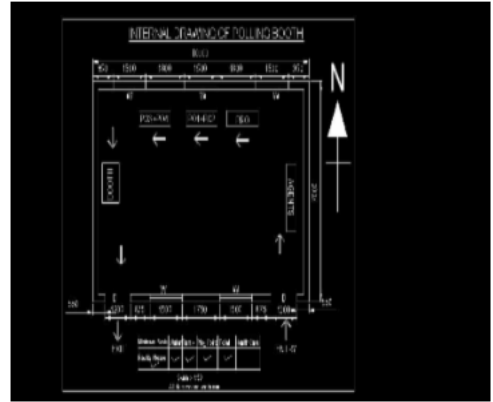

নির্বাচক নিবন্ধন আধিকারিকের স্বাক্ষর

Nazri Naksha

Google Map View

Polling Station Building Front View

Polling Station Front View

Cad View

Key MAP View

1 নাম : শুভা ভট্টাচার্য স্বামীর নাম: তাপস ভট্টাচার্য বাড়ির নং : n0015 বয়স : 53 লিঙ্গ : মহিলা	HXN0802991 ফটো উপলব্ধ	2 নাম : জলি বিষয়ী স্বামীর নাম: টুলু বিষয়ী বাড়ির নং : n0077 বয়স : 35 লিঙ্গ : মহিলা	ZNT1141332 ফটো উপলব্ধ	3 নাম : টুলু বিষয়ী পিতার নাম: দেবু বিষয়ী বাড়ির নং : n0077 বয়স : 38 লিঙ্গ : পুরুষ	ZNT0872705 ফটো উপলব্ধ
4 নাম : কবিতা বিষয়ী স্বামীর নাম: বুলু বিষয়ী বাড়ির নং : n0077 বয়স : 40 লিঙ্গ : মহিলা	HXN2227437 ফটো উপলব্ধ	5 নাম : বুলু বিসুই পিতার নাম: দেবু বিসুই বাড়ির নং : n0077 বয়স : 42 লিঙ্গ : পুরুষ	HXN2227429 ফটো উপলব্ধ	6 নাম : তমবালা বিশায়ে স্বামীর নাম: দেবু বিশায়ে বাড়ির নং : n0077 বয়স : 61 লিঙ্গ : মহিলা	ZNT1640838 ফটো উপলব্ধ
7 নাম : দেবু বিশায়ে পিতার নাম: নারিয়া বিশায়ে বাড়ির নং : n0077 বয়স : 66 লিঙ্গ : পুরুষ	ZNT1640820 ফটো উপলব্ধ	8 নাম : সুরত ভট্টাচার্য পিতার নাম: শক্তিপদ ভট্টাচার্য বাড়ির নং : n0015 বয়স : 55 লিঙ্গ : পুরুষ	HXN0803007 ফটো উপলব্ধ	9 নাম : অহি ভূষণ কোঙার পিতার নাম: বিভূতি ভূষণ কোঙার বাড়ির নং : n0001 বয়স : 71 লিঙ্গ : পুরুষ	HXN2018703 ফটো উপলব্ধ
10 নাম : আফরোজা বেগম স্বামীর নাম: সেখ তাইবুল হোসেন বাড়ির নং : n0106 বয়স : 45 লিঙ্গ : মহিলা	BYQ2312015 ফটো উপলব্ধ	11 নাম : সানুয়ারা বেগম স্বামীর নাম: সেখ গোলাপ বাড়ির নং : n0211 বয়স : 53 লিঙ্গ : মহিলা	ZNT1141407 ফটো উপলব্ধ	12 নাম : সেখ গোলাপ পিতার নাম: সেখ এমাজ বাড়ির নং : n0211 বয়স : 56 লিঙ্গ : পুরুষ	ZNT1141415 ফটো উপলব্ধ
13 নাম : সেখ নূর মকসুদ পিতার নাম: সেখ গোলাপ বাড়ির নং : n0213 বয়স : 34 লিঙ্গ : পুরুষ	ZNT1141423 ফটো উপলব্ধ	14 নাম : সায়ন ভট্টাচার্য পিতার নাম: সুরত ভট্টাচার্য বাড়ির নং : n0230 বয়স : 30 লিঙ্গ : পুরুষ	ZNT1320522 ফটো উপলব্ধ	15 নাম : শিশির প্রসাদ কোঙার পিতার নাম: গোবিন্দ চন্দ্র কোঙার বাড়ির নং : n0230 বয়স : 64 লিঙ্গ : পুরুষ	WB/39/272/471637 ফটো উপলব্ধ
16 নাম : গিয়াসউদ্দিন সির পিতার নাম: আমির আলি সেখ বাড়ির নং : n0234 বয়স : 50 লিঙ্গ : পুরুষ	ZNT0996165 ফটো উপলব্ধ	17 নাম : সাহামিনা বেগম সেখ স্বামীর নাম: গিয়াসউদ্দিন সেখ বাড়ির নং : n0235 বয়স : 34 লিঙ্গ : মহিলা	ZNT1062421 ফটো উপলব্ধ	18 নাম : উমেশ রায় পিতার নাম: জয় কিষান রায় বাড়ির নং : n0230 বয়স : 49 লিঙ্গ : পুরুষ	HXN1179696 ফটো উপলব্ধ
19 নাম : কদম রায় স্বামীর নাম: তারাপদ রায় বাড়ির নং : এন০১৬৮ বয়স : 31 লিঙ্গ : মহিলা	ZNT1583889 ফটো উপলব্ধ	20 নাম : বৈশাখী পণ্ডিত স্বামীর নাম: তাপস পণ্ডিত বাড়ির নং : এন0000 বয়স : 26 লিঙ্গ : মহিলা	ZNT1583442 ফটো উপলব্ধ	21 নাম : অনিন্দ্য সুন্দর ঘোষ পিতার নাম: বিশ্ব রঞ্জন ঘোষ বাড়ির নং : এন০১৪৯ বয়স : 26 লিঙ্গ : পুরুষ	ZNT1583525 ফটো উপলব্ধ
22 নাম : শিল্পা মন্ডল স্বামীর নাম: গোপাল মন্ডল বাড়ির নং : এন০০০০ বয়স : 27 লিঙ্গ : মহিলা	ZNT1583608 ফটো উপলব্ধ	23 নাম : শিল্পী কোঙার স্বামীর নাম: অন্নি ভূষণ কোঙার বাড়ির নং : n0001 বয়স : 37 লিঙ্গ : মহিলা	ZNT0995480 ফটো উপলব্ধ	24 নাম : সৌরভ বেজ পিতার নাম: ব্রজগোপাল বেজ বাড়ির নং : এন০১৪২ বয়স : 24 লিঙ্গ : পুরুষ	ZNT1798198 ফটো উপলব্ধ
25 নাম : সায়ন ঘোষ পিতার নাম: মহাদেব ঘোষ বাড়ির নং : এন০১২২ বয়স : 23 লিঙ্গ : পুরুষ	ZNT1798206 ফটো উপলব্ধ	26 নাম : তাপস কুমার ভট্টাচার্য পিতার নাম: শক্তিপদ ভট্টাচার্য বাড়ির নং : n0015 বয়স : 56 লিঙ্গ : পুরুষ	HXN0802983 ফটো উপলব্ধ	27 নাম : বুলু ভট্টাচার্য স্বামীর নাম: সুরত ভট্টাচার্য বাড়ির নং : n0230 বয়স : 52 লিঙ্গ : মহিলা	HXN0803015 ফটো উপলব্ধ
28 নাম : মহাদেব রায় পিতার নাম: স্বিজদাস রায় বাড়ির নং : n0230 বয়স : 71 লিঙ্গ : পুরুষ	WB/39/272/405059 ফটো উপলব্ধ	29 নাম : তৃষা ঘোষ পিতার নাম: গোবিন্দ ঘোষ বাড়ির নং : এন০১৪৮ বয়স : 23 লিঙ্গ : মহিলা	ZNT1798412 ফটো উপলব্ধ	30 নাম : পিংকি ঘোষ স্বামীর নাম: সুমন্ত ঘোষ বাড়ির নং : এন০১৪৬ বয়স : 26 লিঙ্গ : মহিলা	ZNT1798438 ফটো উপলব্ধ