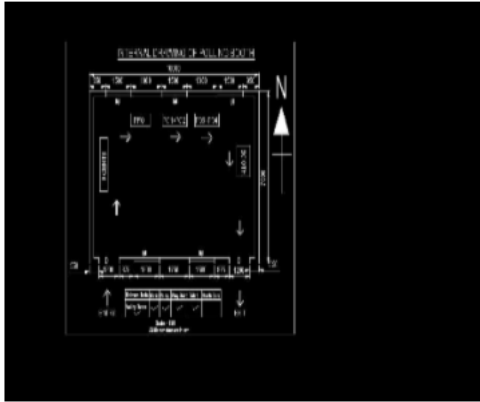

নির্বাচক নিবন্ধন আধিকারিকের স্বাক্ষর

Nazri Naksha

Google Map View

Polling Station Building Front View

Polling Station Front View

Cad View

Key MAP View

1 নাম : শুভা ভট্টাচার্য স্বামীর নাম: তাপস ভট্টাচার্য বাড়ির নং : n0015 বয়স : 53 লিঙ্গ : মহিলা	HXN0802991 ফটো উপলব্ধ	2 নাম : জলি বিষয়ী স্বামীর নাম: টুলু বিষয়ী বাড়ির নং : n0077 বয়স : 35 লিঙ্গ : মহিলা	ZNT1141332 ফটো উপলব্ধ	3 নাম : টুলু বিষয়ী পিতার নাম: দেবু বিষয়ী বাড়ির নং : n0077 বয়স : 38 লিঙ্গ : পুরুষ	ZNT0872705 ফটো উপলব্ধ
4 নাম : কবিতা বিষয়ী স্বামীর নাম: বুলু বিষয়ী বাড়ির নং : n0077 বয়স : 40 লিঙ্গ : মহিলা	HXN2227437 ফটো উপলব্ধ	5 নাম : বুলু বিসুই পিতার নাম: দেবু বিসুই বাড়ির নং : n0077 বয়স : 42 লিঙ্গ : পুরুষ	HXN2227429 ফটো উপলব্ধ	6 নাম : তমবালা বিশায়ে স্বামীর নাম: দেবু বিশায়ে বাড়ির নং : n0077 বয়স : 61 লিঙ্গ : মহিলা	ZNT1640838 ফটো উপলব্ধ
7 নাম : দেবু বিশায়ে পিতার নাম: নারিয়া বিশায়ে বাড়ির নং : n0077 বয়স : 66 লিঙ্গ : পুরুষ	ZNT1640820 ফটো উপলব্ধ	8 নাম : সুরত ভট্টাচার্য পিতার নাম: শক্তিপদ ভট্টাচার্য বাড়ির নং : n0015 বয়স : 55 লিঙ্গ : পুরুষ	HXN0803007 ফটো উপলব্ধ	9 নাম : অহি ভূষণ কোঙার পিতার নাম: বিভূতি ভূষণ কোঙার বাড়ির নং : n0001 বয়স : 71 লিঙ্গ : পুরুষ	HXN2018703 ফটো উপলব্ধ
10 নাম : আফরোজা বেগম স্বামীর নাম: সেখ তাইবুল হোসেন বাড়ির নং : n0106 বয়স : 45 লিঙ্গ : মহিলা	BYQ2312015 ফটো উপলব্ধ	11 নাম : সানুয়ারা বেগম স্বামীর নাম: সেখ গোলাপ বাড়ির নং : n0211 বয়স : 53 লিঙ্গ : মহিলা	ZNT1141407 ফটো উপলব্ধ	12 নাম : সেখ গোলাপ পিতার নাম: সেখ এমাজ বাড়ির নং : n0211 বয়স : 56 লিঙ্গ : পুরুষ	ZNT1141415 ফটো উপলব্ধ
13 নাম : সেখ নূর মকসুদ পিতার নাম: সেখ গোলাপ বাড়ির নং : n0213 বয়স : 34 লিঙ্গ : পুরুষ	ZNT1141423 ফটো উপলব্ধ	14 নাম : সায়ন ভট্টাচার্য পিতার নাম: সুরত ভট্টাচার্য বাড়ির নং : n0230 বয়স : 30 লিঙ্গ : পুরুষ	ZNT1320522 ফটো উপলব্ধ	15 নাম : শিশির প্রসাদ কোঙার পিতার নাম: গোবিন্দ চন্দ্র কোঙার বাড়ির নং : n0230 বয়স : 64 লিঙ্গ : পুরুষ	WB/39/272/471637 ফটো উপলব্ধ
16 নাম : গিয়াসউদ্দিন সির পিতার নাম: আমির আলি সেখ বাড়ির নং : n0234 বয়স : 50 লিঙ্গ : পুরুষ	ZNT0996165 ফটো উপলব্ধ	17 নাম : সাহামিনা বেগম সেখ স্বামীর নাম: গিয়াসউদ্দিন সেখ বাড়ির নং : n0235 বয়স : 34 লিঙ্গ : মহিলা	ZNT1062421 ফটো উপলব্ধ	18 নাম : উমেশ রায় পিতার নাম: জয় কিষান রায় বাড়ির নং : n0230 বয়স : 49 লিঙ্গ : পুরুষ	HXN1179696 ফটো উপলব্ধ
19 নাম : কদম রায় স্বামীর নাম: তারাপদ রায় বাড়ির নং : এন০১৬৮ বয়স : 31 লিঙ্গ : মহিলা	ZNT1583889 ফটো উপলব্ধ	20 নাম : বৈশাখী পণ্ডিত স্বামীর নাম: তাপস পণ্ডিত বাড়ির নং : এন0000 বয়স : 26 লিঙ্গ : মহিলা	ZNT1583442 ফটো উপলব্ধ	21 নাম : অনিন্দ্য সুন্দর ঘোষ পিতার নাম: বিশ্ব রঞ্জন ঘোষ বাড়ির নং : এন০১৪৯ বয়স : 26 লিঙ্গ : পুরুষ	ZNT1583525 ফটো উপলব্ধ
22 নাম : শিল্পা মন্ডল স্বামীর নাম: গোপাল মন্ডল বাড়ির নং : এন০০০০ বয়স : 27 লিঙ্গ : মহিলা	ZNT1583608 ফটো উপলব্ধ	23 নাম : শিল্পী কোঙার স্বামীর নাম: অন্নি ভূষণ কোঙার বাড়ির নং : n0001 বয়স : 37 লিঙ্গ : মহিলা	ZNT0995480 ফটো উপলব্ধ	24 নাম : সৌরভ বেজ পিতার নাম: ব্রজগোপাল বেজ বাড়ির নং : এন০১৪২ বয়স : 24 লিঙ্গ : পুরুষ	ZNT1798198 ফটো উপলব্ধ
25 নাম : সায়ন ঘোষ পিতার নাম: মহাদেব ঘোষ বাড়ির নং : এন০১২২ বয়স : 23 লিঙ্গ : পুরুষ	ZNT1798206 ফটো উপলব্ধ	26 নাম : তাপস কুমার ভট্টাচার্য পিতার নাম: শক্তিপদ ভট্টাচার্য বাড়ির নং : n0015 বয়স : 56 লিঙ্গ : পুরুষ	HXN0802983 ফটো উপলব্ধ	27 নাম : বুলু ভট্টাচার্য স্বামীর নাম: সুরত ভট্টাচার্য বাড়ির নং : n0230 বয়স : 52 লিঙ্গ : মহিলা	HXN0803015 ফটো উপলব্ধ
28 নাম : মহাদেব রায় পিতার নাম: স্বিজদাস রায় বাড়ির নং : n0230 বয়স : 71 লিঙ্গ : পুরুষ	WB/39/272/405059 ফটো উপলব্ধ	29 নাম : তৃষা ঘোষ পিতার নাম: গোবিন্দ ঘোষ বাড়ির নং : এন০১৪৮ বয়স : 23 লিঙ্গ : মহিলা	ZNT1798412 ফটো উপলব্ধ	30 নাম : পিংকি ঘোষ স্বামীর নাম: সুমন্ত ঘোষ বাড়ির নং : এন০১৪৬ বয়স : 26 লিঙ্গ : মহিলা	ZNT1798438 ফটো উপলব্ধ