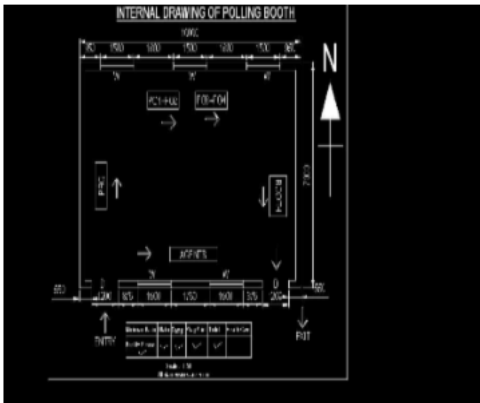

নির্বাচক নিবন্ধন আধিকারিকের স্বাক্ষর

Nazri Naksha

Google Map View

Polling Station Building Front View

Polling Station Front View

Cad View

Key MAP View

1	WB/39/272/429015	নাম : সুরথ নারায়ন বসু পিতার নাম: বিনয় নারায়ন বসু বাড়ির নং : n0031 বয়স : 55 লিঙ্গ : পুরুষ	ফটো উপলব্ধ	2	WB/39/272/429247	নাম : স্বরূপ বসু পিতার নাম: বিনয় বসু বাড়ির নং : n0031 বয়স : 50 লিঙ্গ : পুরুষ	ফটো উপলব্ধ	3	ZNT1321611	নাম : প্রীতম মল্লিক পিতার নাম: চন্দন কুমার মল্লিক বাড়ির নং : n0028 বয়স : 29 লিঙ্গ : পুরুষ	ফটো উপলব্ধ
4	FWC2158038	নাম : পূর্ণিমা মল্লিক স্বামীর নাম: চঞ্চল মল্লিক বাড়ির নং : n0028 বয়স : 45 লিঙ্গ : মহিলা	ফটো উপলব্ধ	5	WB/39/272/429083	নাম : চঞ্চল মল্লিক পিতার নাম: নবকুমার মল্লিক বাড়ির নং : n0028 বয়স : 52 লিঙ্গ : পুরুষ	ফটো উপলব্ধ	6	WB/39/272/429055	নাম : চন্দন কুমার মল্লিক পিতার নাম: নবকুমার মল্লিক বাড়ির নং : n0028 বয়স : 59 লিঙ্গ : পুরুষ	ফটো উপলব্ধ
7	ZNT1062801	নাম : মৌমিতা বসু স্বামীর নাম: সুরথ নারায়ন বসু বাড়ির নং : n0031 বয়স : 43 লিঙ্গ : মহিলা	ফটো উপলব্ধ	8	ZNT1142561	নাম : সুকর মনি মুরমু স্বামীর নাম: রতন মুরমু বাড়ির নং : n0122 বয়স : 70 লিঙ্গ : মহিলা	ফটো উপলব্ধ	9	ZNT1400639	নাম : পাপিয়া বসু স্বামীর নাম: স্বরূপ বসু বাড়ির নং : n0031 বয়স : 34 লিঙ্গ : মহিলা	ফটো উপলব্ধ
10	HXN1173996	নাম : রীতা মল্লিক স্বামীর নাম: চন্দন কুমার মল্লিক বাড়ির নং : n0028 বয়স : 52 লিঙ্গ : মহিলা	ফটো উপলব্ধ	11	ZNT1892710	নাম : শান্তনু বিশ্বাস পিতার নাম: উদয় চাঁদ বিশ্বাস বাড়ির নং : এন০০০০ বয়স : 23 লিঙ্গ : পুরুষ	ফটো উপলব্ধ	12	ZNT1892728	নাম : সৌমেন মালিক পিতার নাম: নিমাই চন্দ্র মালিক বাড়ির নং : এন০০০০ বয়স : 22 লিঙ্গ : পুরুষ	ফটো উপলব্ধ
13	ZNT1800499	নাম : শুক্লা রাজ স্বামীর নাম: রাহুল রাজ বাড়ির নং : এন০০০০ বয়স : 25 লিঙ্গ : মহিলা	ফটো উপলব্ধ	14	HXN0790550	নাম : পরেশ নাথ কুন্ই পিতার নাম: পিরু কুন্ই বাড়ির নং : n0009 বয়স : 62 লিঙ্গ : পুরুষ	ফটো উপলব্ধ	15	ZNT1858950	নাম : তাপস কুন্ই পিতার নাম: পিরুলাল কুন্ই বাড়ির নং : n0009 বয়স : 56 লিঙ্গ : পুরুষ	ফটো উপলব্ধ
16	HXN2310399	নাম : চাঁপা কুন্ই স্বামীর নাম: তাপস কুন্ই বাড়ির নং : n0009 বয়স : 42 লিঙ্গ : মহিলা	ফটো উপলব্ধ	17	WB/39/272/429180	নাম : মৃত্যঞ্জয় কুন্ই পিতার নাম: পিরু কুন্ই বাড়ির নং : n0009 বয়স : 36 লিঙ্গ : পুরুষ	ফটো উপলব্ধ	18	HXN2413235	নাম : তাপসী কুন্ই স্বামীর নাম: মৃত্যঞ্জয় কুন্ই বাড়ির নং : n0009 বয়স : 41 লিঙ্গ : মহিলা	ফটো উপলব্ধ
19	WB/39/272/429126	নাম : উদয় চাঁদ কুন্ই পিতার নাম: জানকী কুন্ই বাড়ির নং : n0010 বয়স : 62 লিঙ্গ : পুরুষ	ফটো উপলব্ধ	20	ZNT1960566	নাম : প্রীতি কুন্ই পিতার নাম: তাপস কুন্ই বাড়ির নং : নন্দনপুর বয়স : 22 লিঙ্গ : মহিলা	ফটো উপলব্ধ	21	HXN1174390	নাম : বাসন্তী কুন্ই স্বামীর নাম: পরেশ নাথ কুন্ই বাড়ির নং : n0009 বয়স : 54 লিঙ্গ : মহিলা	ফটো উপলব্ধ
22	ZNT1620459	নাম : পপি কুন্ই পিতার নাম: পরেশনাথ কুন্ই বাড়ির নং : এন০০০৯ বয়স : 26 লিঙ্গ : মহিলা	ফটো উপলব্ধ	23	ZNT1142439	নাম : পিনাকি মালিক স্বামীর নাম: সুমন মালিক বাড়ির নং : n0009 বয়স : 31 লিঙ্গ : মহিলা	ফটো উপলব্ধ	24	ZNT1497940	নাম : সরস্বতী কিস্কু স্বামীর নাম: সুমন্ত কিস্কু বাড়ির নং : n0093 বয়স : 27 লিঙ্গ : মহিলা	ফটো উপলব্ধ
25	ZNT1620608	নাম : রবেন হেমরম পিতার নাম: রবি হেমরম বাড়ির নং : এন০০৮৬ বয়স : 34 লিঙ্গ : পুরুষ	ফটো উপলব্ধ	26	ZNT1620574	নাম : উজ্জল কিস্কু পিতার নাম: শুকলাল কিস্কু বাড়ির নং : এন০০৮৬ বয়স : 26 লিঙ্গ : পুরুষ	ফটো উপলব্ধ	27	ZNT1620624	নাম : আরতি হেমরম স্বামীর নাম: রবেন হেমরম বাড়ির নং : এন০০৮৬ বয়স : 33 লিঙ্গ : মহিলা	ফটো উপলব্ধ
28	HXN2225456	নাম : মালতী মুর্মু মায়ের নাম: লক্ষী মুর্মু বাড়ির নং : n0096 বয়স : 40 লিঙ্গ : মহিলা	ফটো উপলব্ধ	29	HXN2225464	নাম : জয়ন্ত মুর্মু মায়ের নাম: লক্ষী মুর্মু বাড়ির নং : n0096 বয়স : 41 লিঙ্গ : পুরুষ	ফটো উপলব্ধ	30	HXN1171826	নাম : লক্ষী মুর্মু স্বামীর নাম: সুকুমার মুর্মু বাড়ির নং : n0096 বয়স : 63 লিঙ্গ : মহিলা	ফটো উপলব্ধ