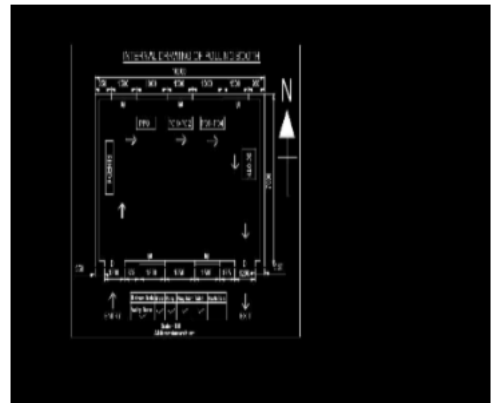

নির্বাচক নিবন্ধন আধিকারিকের স্বাক্ষর

Nazri Naksha

Google Map View

Polling Station Building Front View

Polling Station Front View

Cad View

Key MAP View

1	WB/39/272/429015	নাম : সুরথ নারায়ন বসু পিতার নাম: বিনয় নারায়ন বসু বাড়ির নং : n0031 বয়স : 55 লিঙ্গ : পুরুষ	ফটো উপলব্ধ	2	WB/39/272/429247	নাম : স্বরূপ বসু পিতার নাম: বিনয় বসু বাড়ির নং : n0031 বয়স : 50 লিঙ্গ : পুরুষ	ফটো উপলব্ধ	3	ZNT1321611	নাম : প্রীতম মল্লিক পিতার নাম: চন্দন কুমার মল্লিক বাড়ির নং : n0028 বয়স : 29 লিঙ্গ : পুরুষ	ফটো উপলব্ধ
4	FWC2158038	নাম : পূর্ণিমা মল্লিক স্বামীর নাম: চঞ্চল মল্লিক বাড়ির নং : n0028 বয়স : 45 লিঙ্গ : মহিলা	ফটো উপলব্ধ	5	WB/39/272/429083	নাম : চঞ্চল মল্লিক পিতার নাম: নবকুমার মল্লিক বাড়ির নং : n0028 বয়স : 52 লিঙ্গ : পুরুষ	ফটো উপলব্ধ	6	WB/39/272/429055	নাম : চন্দন কুমার মল্লিক পিতার নাম: নবকুমার মল্লিক বাড়ির নং : n0028 বয়স : 59 লিঙ্গ : পুরুষ	ফটো উপলব্ধ
7	ZNT1062801	নাম : মৌমিতা বসু স্বামীর নাম: সুরথ নারায়ন বসু বাড়ির নং : n0031 বয়স : 43 লিঙ্গ : মহিলা	ফটো উপলব্ধ	8	ZNT1142561	নাম : সুকর মনি মুরমু স্বামীর নাম: রতন মুরমু বাড়ির নং : n0122 বয়স : 70 লিঙ্গ : মহিলা	ফটো উপলব্ধ	9	ZNT1400639	নাম : পাপিয়া বসু স্বামীর নাম: স্বরূপ বসু বাড়ির নং : n0031 বয়স : 34 লিঙ্গ : মহিলা	ফটো উপলব্ধ
10	HXN1173996	নাম : রীতা মল্লিক স্বামীর নাম: চন্দন কুমার মল্লিক বাড়ির নং : n0028 বয়স : 52 লিঙ্গ : মহিলা	ফটো উপলব্ধ	11	ZNT1892710	নাম : শান্তনু বিশ্বাস পিতার নাম: উদয় চাঁদ বিশ্বাস বাড়ির নং : এন০০০০ বয়স : 23 লিঙ্গ : পুরুষ	ফটো উপলব্ধ	12	ZNT1892728	নাম : সৌমেন মালিক পিতার নাম: নিমাই চন্দ্র মালিক বাড়ির নং : এন০০০০ বয়স : 22 লিঙ্গ : পুরুষ	ফটো উপলব্ধ
13	ZNT1800499	নাম : শুক্লা রাজ স্বামীর নাম: রাহুল রাজ বাড়ির নং : এন০০০০ বয়স : 25 লিঙ্গ : মহিলা	ফটো উপলব্ধ	14	HXN0790550	নাম : পরেশ নাথ কুন্ই পিতার নাম: পিরু কুন্ই বাড়ির নং : n0009 বয়স : 62 লিঙ্গ : পুরুষ	ফটো উপলব্ধ	15	ZNT1858950	নাম : তাপস কুন্ই পিতার নাম: পিরুলাল কুন্ই বাড়ির নং : n0009 বয়স : 56 লিঙ্গ : পুরুষ	ফটো উপলব্ধ
16	HXN2310399	নাম : চাঁপা কুন্ই স্বামীর নাম: তাপস কুন্ই বাড়ির নং : n0009 বয়স : 42 লিঙ্গ : মহিলা	ফটো উপলব্ধ	17	WB/39/272/429180	নাম : মৃত্যঞ্জয় কুন্ই পিতার নাম: পিরু কুন্ই বাড়ির নং : n0009 বয়স : 36 লিঙ্গ : পুরুষ	ফটো উপলব্ধ	18	HXN2413235	নাম : তাপসী কুন্ই স্বামীর নাম: মৃত্যঞ্জয় কুন্ই বাড়ির নং : n0009 বয়স : 41 লিঙ্গ : মহিলা	ফটো উপলব্ধ
19	WB/39/272/429126	নাম : উদয় চাঁদ কুন্ই পিতার নাম: জানকী কুন্ই বাড়ির নং : n0010 বয়স : 62 লিঙ্গ : পুরুষ	ফটো উপলব্ধ	20	ZNT1960566	নাম : প্রীতি কুন্ই পিতার নাম: তাপস কুন্ই বাড়ির নং : নন্দনপুর বয়স : 22 লিঙ্গ : মহিলা	ফটো উপলব্ধ	21	HXN1174390	নাম : বাসন্তী কুন্ই স্বামীর নাম: পরেশ নাথ কুন্ই বাড়ির নং : n0009 বয়স : 54 লিঙ্গ : মহিলা	ফটো উপলব্ধ
22	ZNT1620459	নাম : পপি কুন্ই পিতার নাম: পরেশনাথ কুন্ই বাড়ির নং : এন০০০৯ বয়স : 26 লিঙ্গ : মহিলা	ফটো উপলব্ধ	23	ZNT1142439	নাম : পিনাকি মালিক স্বামীর নাম: সুমন মালিক বাড়ির নং : n0009 বয়স : 31 লিঙ্গ : মহিলা	ফটো উপলব্ধ	24	ZNT1497940	নাম : সরস্বতী কিস্কু স্বামীর নাম: সুমন্ত কিস্কু বাড়ির নং : n0093 বয়স : 27 লিঙ্গ : মহিলা	ফটো উপলব্ধ
25	ZNT1620608	নাম : রবেন হেমরম পিতার নাম: রবি হেমরম বাড়ির নং : এন০০৮৬ বয়স : 34 লিঙ্গ : পুরুষ	ফটো উপলব্ধ	26	ZNT1620574	নাম : উজ্জল কিস্কু পিতার নাম: শুকলাল কিস্কু বাড়ির নং : এন০০৮৬ বয়স : 26 লিঙ্গ : পুরুষ	ফটো উপলব্ধ	27	ZNT1620624	নাম : আরতি হেমরম স্বামীর নাম: রবেন হেমরম বাড়ির নং : এন০০৮৬ বয়স : 33 লিঙ্গ : মহিলা	ফটো উপলব্ধ
28	HXN2225456	নাম : মালতী মুর্মু মায়ের নাম: লক্ষী মুর্মু বাড়ির নং : n0096 বয়স : 40 লিঙ্গ : মহিলা	ফটো উপলব্ধ	29	HXN2225464	নাম : জয়ন্ত মুর্মু মায়ের নাম: লক্ষী মুর্মু বাড়ির নং : n0096 বয়স : 41 লিঙ্গ : পুরুষ	ফটো উপলব্ধ	30	HXN1171826	নাম : লক্ষী মুর্মু স্বামীর নাম: সুকুমার মুর্মু বাড়ির নং : n0096 বয়স : 63 লিঙ্গ : মহিলা	ফটো উপলব্ধ