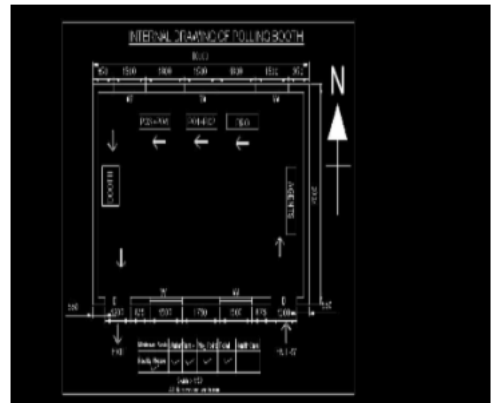

নির্বাচক নিবন্ধন আধিকারিকের স্বাক্ষর

Nazri Naksha

Google Map View

Polling Station Building Front View

Polling Station Front View

Cad View

Key MAP View

1 নাম : মির্জা সামসুল হাশিম পিতার নাম : মির্জা নূর আলম বাড়ির নং : n0111 বয়স : 32 লিঙ্গ : পুরুষ	ZNT1062819 ফটো উপলব্ধ	2 নাম : রেমিসা মির্জা স্বামীর নাম : নূরআলম মির্জা বাড়ির নং : n0111 বয়স : 54 লিঙ্গ : মহিলা	WB/39/272/432137 ফটো উপলব্ধ	3 নাম : আসতারা মির্জা স্বামীর নাম : জানেআলম মির্জা বাড়ির নং : n0111 বয়স : 60 লিঙ্গ : মহিলা	WB/39/272/432164 ফটো উপলব্ধ
4 নাম : মির্জা নূরআলম পিতার নাম : মির্জা মহিদ বাড়ির নং : n0111 বয়স : 64 লিঙ্গ : পুরুষ	WB/39/272/432456 ফটো উপলব্ধ	5 নাম : সাকিলা বেগম স্বামীর নাম : আলতাভ মোল্লা বাড়ির নং : n0152 বয়স : 29 লিঙ্গ : মহিলা	ZNT1640168 ফটো উপলব্ধ	6 নাম : মোল্লা আলতাভ পিতার নাম : মহম্মাদ মোল্লা বাড়ির নং : n0152 বয়স : 65 লিঙ্গ : পুরুষ	ZNT1640184 ফটো উপলব্ধ
7 নাম : নাজমীরা বেগম মোল্লা স্বামীর নাম : ফিরোজ মোল্লা বাড়ির নং : n0151 বয়স : 39 লিঙ্গ : মহিলা	HXN2226959 ফটো উপলব্ধ	8 নাম : মেহেরুন্নেসা বেগম স্বামীর নাম : ইজাজ মোল্লা বাড়ির নং : n0151 বয়স : 45 লিঙ্গ : মহিলা	ZNT1142751 ফটো উপলব্ধ	9 নাম : ইজাজ মোল্লা পিতার নাম : আব্দুল নবী মোল্লা বাড়ির নং : n0151 বয়স : 53 লিঙ্গ : পুরুষ	ZNT1142744 ফটো উপলব্ধ
10 নাম : বসিরআহমাদ মোল্লা পিতার নাম : এহিয়া মোল্লা বাড়ির নং : n0151 বয়স : 46 লিঙ্গ : পুরুষ	HXN2016111 ফটো উপলব্ধ	11 নাম : ফিরোজশাহ মোল্লা পিতার নাম : এহিয়া মোল্লা বাড়ির নং : n0151 বয়স : 50 লিঙ্গ : পুরুষ	WB/39/272/432767 ফটো উপলব্ধ	12 নাম : মমতাজ মোল্লা স্বামীর নাম : সিরাজুল মোল্লা বাড়ির নং : n0151 বয়স : 51 লিঙ্গ : মহিলা	WB/39/272/432071 ফটো উপলব্ধ
13 নাম : সিরাজুল মোল্লা পিতার নাম : এহিয়া মোল্লা বাড়ির নং : n0151 বয়স : 54 লিঙ্গ : পুরুষ	WB/39/272/432325 ফটো উপলব্ধ	14 নাম : খাদিজা বেগম মোল্লা স্বামীর নাম : নজরুল ইসলাম মোল্লা বাড়ির নং : n0127 বয়স : 39 লিঙ্গ : মহিলা	ZNT0874875 ফটো উপলব্ধ	15 নাম : মোল্লা রওশেনারা স্বামীর নাম : মোল্লা নজর আলি বাড়ির নং : n0127 বয়স : 67 লিঙ্গ : মহিলা	ZNT1684802 ফটো উপলব্ধ
16 নাম : আর্জিনা সেখ স্বামীর নাম : খলিল সেখ বাড়ির নং : n0089 বয়স : 67 লিঙ্গ : মহিলা	WB/39/272/432125 ফটো উপলব্ধ	17 নাম : সেখ খলিল আহমদ পিতার নাম : সেখ সাদের আলি বাড়ির নং : n0089 বয়স : 77 লিঙ্গ : পুরুষ	WB/39/272/432260 ফটো উপলব্ধ	18 নাম : সেখ রেজাউল পিতার নাম : সেখ মজিদ বাড়ির নং : n0103 বয়স : 54 লিঙ্গ : পুরুষ	ZNT1859016 ফটো উপলব্ধ
19 নাম : কনুজাবিবি সেখ স্বামীর নাম : রেজাউল সেখ বাড়ির নং : n0103 বয়স : 51 লিঙ্গ : মহিলা	HXN1174051 ফটো উপলব্ধ	20 নাম : আব্দুরব্বালা সাঁতরা স্বামীর নাম : শ্যামাপদ সাঁতরা বাড়ির নং : n0043 বয়স : 72 লিঙ্গ : মহিলা	WB/39/272/432713 ফটো উপলব্ধ	21 নাম : অরুন সাঁতরা পিতার নাম : শ্যামাপদ সাঁতরা বাড়ির নং : n0043 বয়স : 51 লিঙ্গ : পুরুষ	WB/39/272/432561 ফটো উপলব্ধ
22 নাম : বর্ণা সাঁতরা স্বামীর নাম : অরুন সাঁতরা বাড়ির নং : n0043 বয়স : 48 লিঙ্গ : মহিলা	HXN1172840 ফটো উপলব্ধ	23 নাম : বরুন সাঁতরা পিতার নাম : শ্যামাপদ সাঁতরা বাড়ির নং : n0043 বয়স : 45 লিঙ্গ : পুরুষ	HXN1172055 ফটো উপলব্ধ	24 নাম : বনুকা সাঁতরা স্বামীর নাম : বরুন সাঁতরা বাড়ির নং : n0043 বয়স : 36 লিঙ্গ : মহিলা	ZNT0874693 ফটো উপলব্ধ
25 নাম : নিরাপদ সাঁতরা পিতার নাম : নবনী সাঁতরা বাড়ির নং : n0043 বয়স : 68 লিঙ্গ : পুরুষ	WB/39/272/432687 ফটো উপলব্ধ	26 নাম : বিষ্ণুপ্রিয়া সাঁতরা স্বামীর নাম : নিরাপদ সাঁতরা বাড়ির নং : n0043 বয়স : 60 লিঙ্গ : মহিলা	WB/39/272/432516 ফটো উপলব্ধ	27 নাম : রবিন আলি মোল্লা পিতার নাম : মোল্লা আলতাভ বাড়ির নং : n0152 বয়স : 44 লিঙ্গ : পুরুষ	HXN1173442 ফটো উপলব্ধ
28 নাম : আমির আলি মোল্লা পিতার নাম : মহম্মাদ মোল্লা বাড়ির নং : n0152 বয়স : 39 লিঙ্গ : পুরুষ	HXN2412880 ফটো উপলব্ধ	29 নাম : সামিমা বেগম স্বামীর নাম : ফিরোজ মোল্লা বাড়ির নং : n0152 বয়স : 34 লিঙ্গ : মহিলা	ZNT1237858 ফটো উপলব্ধ	30 নাম : মিরোজ মোল্লা পিতার নাম : মোল্লা আলতাভ বাড়ির নং : n0152 বয়স : 40 লিঙ্গ : পুরুষ	ZNT0997072 ফটো উপলব্ধ