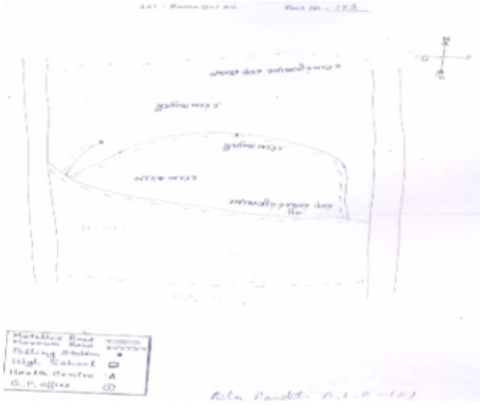

Nazri Naksha