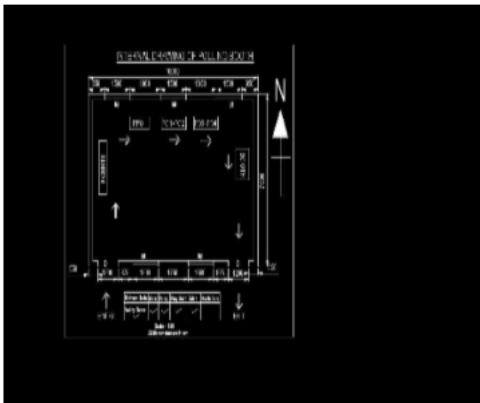

নির্বাচক নিবন্ধন আধিকারিকের স্বাক্ষর

Nazri Naksha

Google Map View

Polling Station Building Front View

Polling Station Front View

Cad View

Key MAP View

1 নাম : মির্জা সামসুল হাশিম পিতার নাম : মির্জা নূর আলম বাড়ির নং : n0111 বয়স : 32 লিঙ্গ : পুরুষ	ZNT1062819 ফটো উপলব্ধ	2 নাম : রেমিসা মির্জা স্বামীর নাম : নূরআলম মির্জা বাড়ির নং : n0111 বয়স : 54 লিঙ্গ : মহিলা	WB/39/272/432137 ফটো উপলব্ধ	3 নাম : আসতারা মির্জা স্বামীর নাম : জানেআলম মির্জা বাড়ির নং : n0111 বয়স : 60 লিঙ্গ : মহিলা	WB/39/272/432164 ফটো উপলব্ধ
4 নাম : মির্জা নূরআলম পিতার নাম : মির্জা মহিদ বাড়ির নং : n0111 বয়স : 64 লিঙ্গ : পুরুষ	WB/39/272/432456 ফটো উপলব্ধ	5 নাম : সাকিলা বেগম স্বামীর নাম : আলতাভ মোল্লা বাড়ির নং : n0152 বয়স : 29 লিঙ্গ : মহিলা	ZNT1640168 ফটো উপলব্ধ	6 নাম : মোল্লা আলতাভ পিতার নাম : মহম্মাদ মোল্লা বাড়ির নং : n0152 বয়স : 65 লিঙ্গ : পুরুষ	ZNT1640184 ফটো উপলব্ধ
7 নাম : নাজমীরা বেগম মোল্লা স্বামীর নাম : ফিরোজ মোল্লা বাড়ির নং : n0151 বয়স : 39 লিঙ্গ : মহিলা	HXN2226959 ফটো উপলব্ধ	8 নাম : মেহেরুন্নেসা বেগম স্বামীর নাম : ইজাজ মোল্লা বাড়ির নং : n0151 বয়স : 45 লিঙ্গ : মহিলা	ZNT1142751 ফটো উপলব্ধ	9 নাম : ইজাজ মোল্লা পিতার নাম : আব্দুল নবী মোল্লা বাড়ির নং : n0151 বয়স : 53 লিঙ্গ : পুরুষ	ZNT1142744 ফটো উপলব্ধ
10 নাম : বসিরআহমাদ মোল্লা পিতার নাম : এহিয়া মোল্লা বাড়ির নং : n0151 বয়স : 46 লিঙ্গ : পুরুষ	HXN2016111 ফটো উপলব্ধ	11 নাম : ফিরোজশাহ মোল্লা পিতার নাম : এহিয়া মোল্লা বাড়ির নং : n0151 বয়স : 50 লিঙ্গ : পুরুষ	WB/39/272/432767 ফটো উপলব্ধ	12 নাম : মমতাজ মোল্লা স্বামীর নাম : সিরাজুল মোল্লা বাড়ির নং : n0151 বয়স : 51 লিঙ্গ : মহিলা	WB/39/272/432071 ফটো উপলব্ধ
13 নাম : সিরাজুল মোল্লা পিতার নাম : এহিয়া মোল্লা বাড়ির নং : n0151 বয়স : 54 লিঙ্গ : পুরুষ	WB/39/272/432325 ফটো উপলব্ধ	14 নাম : খাদিজা বেগম মোল্লা স্বামীর নাম : নজরুল ইসলাম মোল্লা বাড়ির নং : n0127 বয়স : 39 লিঙ্গ : মহিলা	ZNT0874875 ফটো উপলব্ধ	15 নাম : মোল্লা রওশেনারা স্বামীর নাম : মোল্লা নজর আলি বাড়ির নং : n0127 বয়স : 67 লিঙ্গ : মহিলা	ZNT1684802 ফটো উপলব্ধ
16 নাম : আর্জিনা সেখ স্বামীর নাম : খলিল সেখ বাড়ির নং : n0089 বয়স : 67 লিঙ্গ : মহিলা	WB/39/272/432125 ফটো উপলব্ধ	17 নাম : সেখ খলিল আহমদ পিতার নাম : সেখ সাদের আলি বাড়ির নং : n0089 বয়স : 77 লিঙ্গ : পুরুষ	WB/39/272/432260 ফটো উপলব্ধ	18 নাম : সেখ রেজাউল পিতার নাম : সেখ মজিদ বাড়ির নং : n0103 বয়স : 54 লিঙ্গ : পুরুষ	ZNT1859016 ফটো উপলব্ধ
19 নাম : কনুজাবিবি সেখ স্বামীর নাম : রেজাউল সেখ বাড়ির নং : n0103 বয়স : 51 লিঙ্গ : মহিলা	HXN1174051 ফটো উপলব্ধ	20 নাম : আব্দুরব্বালা সাঁতরা স্বামীর নাম : শ্যামাপদ সাঁতরা বাড়ির নং : n0043 বয়স : 72 লিঙ্গ : মহিলা	WB/39/272/432713 ফটো উপলব্ধ	21 নাম : অরুন সাঁতরা পিতার নাম : শ্যামাপদ সাঁতরা বাড়ির নং : n0043 বয়স : 51 লিঙ্গ : পুরুষ	WB/39/272/432561 ফটো উপলব্ধ
22 নাম : বর্ণা সাঁতরা স্বামীর নাম : অরুন সাঁতরা বাড়ির নং : n0043 বয়স : 48 লিঙ্গ : মহিলা	HXN1172840 ফটো উপলব্ধ	23 নাম : বরুন সাঁতরা পিতার নাম : শ্যামাপদ সাঁতরা বাড়ির নং : n0043 বয়স : 45 লিঙ্গ : পুরুষ	HXN1172055 ফটো উপলব্ধ	24 নাম : বনুকা সাঁতরা স্বামীর নাম : বরুন সাঁতরা বাড়ির নং : n0043 বয়স : 36 লিঙ্গ : মহিলা	ZNT0874693 ফটো উপলব্ধ
25 নাম : নিরাপদ সাঁতরা পিতার নাম : নবনী সাঁতরা বাড়ির নং : n0043 বয়স : 68 লিঙ্গ : পুরুষ	WB/39/272/432687 ফটো উপলব্ধ	26 নাম : বিষ্ণুপ্রিয়া সাঁতরা স্বামীর নাম : নিরাপদ সাঁতরা বাড়ির নং : n0043 বয়স : 60 লিঙ্গ : মহিলা	WB/39/272/432516 ফটো উপলব্ধ	27 নাম : রবিন আলি মোল্লা পিতার নাম : মোল্লা আলতাভ বাড়ির নং : n0152 বয়স : 44 লিঙ্গ : পুরুষ	HXN1173442 ফটো উপলব্ধ
28 নাম : আমির আলি মোল্লা পিতার নাম : মহম্মাদ মোল্লা বাড়ির নং : n0152 বয়স : 39 লিঙ্গ : পুরুষ	HXN2412880 ফটো উপলব্ধ	29 নাম : সামিমা বেগম স্বামীর নাম : ফিরোজ মোল্লা বাড়ির নং : n0152 বয়স : 34 লিঙ্গ : মহিলা	ZNT1237858 ফটো উপলব্ধ	30 নাম : মিরোজ মোল্লা পিতার নাম : মোল্লা আলতাভ বাড়ির নং : n0152 বয়স : 40 লিঙ্গ : পুরুষ	ZNT0997072 ফটো উপলব্ধ