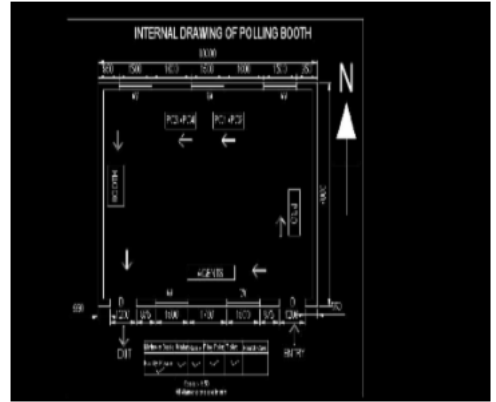

নির্বাচক নিবন্ধন আধিকারিকের স্বাক্ষর

Nazri Naksha

Google Map View

Polling Station Building Front View

Polling Station Front View

Cad View

Key MAP View

1	WB/39/272/432593	নাম : বাদল দাস পিতার নাম: মান্য দাস বাড়ির নং : n0146 বয়স : 55 লিঙ্গ : পুরুষ	ফটো উপলব্ধ	2	WB/39/272/432661	নাম : সবিতা পাল (নন্দী) স্বামীর নাম: অসীম পাল বাড়ির নং : n0146 বয়স : 56 লিঙ্গ : মহিলা	ফটো উপলব্ধ	3	HXN2461994	নাম : সুকদেব হেমরম পিতার নাম: লক্ষীনারায়ন হেমরম বাড়ির নং : n0037 বয়স : 42 লিঙ্গ : পুরুষ	ফটো উপলব্ধ
4	HXN2017176	নাম : নমিতা হেমরম স্বামীর নাম: বিশ্বনাথ হেমরম বাড়ির নং : n0038 বয়স : 51 লিঙ্গ : মহিলা	ফটো উপলব্ধ	5	ZNT0357707	নাম : রবীন্দ্রনাথ হেমরম পিতার নাম: শুকলাল হেমরম বাড়ির নং : n0038 বয়স : 49 লিঙ্গ : পুরুষ	ফটো উপলব্ধ	6	ZNT0875039	নাম : সুমিত্রা টুডু স্বামীর নাম: রামলাল টুডু বাড়ির নং : n0038 বয়স : 50 লিঙ্গ : মহিলা	ফটো উপলব্ধ
7	HXN2226892	নাম : সুন্দরী হেমব্রম স্বামীর নাম: রবীন্দ্রনাথ হেমব্রম বাড়ির নং : n0038 বয়স : 42 লিঙ্গ : মহিলা	ফটো উপলব্ধ	8	ZNT1708452	নাম : সুজাতা দাস স্বামীর নাম: অলোক দাস বাড়ির নং : N113 বয়স : 24 লিঙ্গ : মহিলা	ফটো উপলব্ধ	9	ZNT1801349	নাম : অমিত দাস পিতার নাম: হারু দাস বাড়ির নং : এন০০০০ বয়স : 23 লিঙ্গ : পুরুষ	ফটো উপলব্ধ
10	ZNT1801315	নাম : প্রশান্ত দাস পিতার নাম: তারাপদ দাস বাড়ির নং : এন০০০০ বয়স : 27 লিঙ্গ : পুরুষ	ফটো উপলব্ধ	11	ZNT1801356	নাম : সুজন পন্ডিড পিতার নাম: অভয় পন্ডিড বাড়ির নং : এন০০০০ বয়স : 23 লিঙ্গ : পুরুষ	ফটো উপলব্ধ	12	ZNT1801570	নাম : শান্তনু দাস পিতার নাম: বিমল দাস বাড়ির নং : এন১১২০ বয়স : 24 লিঙ্গ : পুরুষ	ফটো উপলব্ধ
13	ZNT1801760	নাম : সুরজিৎ হেমরম পিতার নাম: সুনীল হেমরম বাড়ির নং : এন০০০০ বয়স : 25 লিঙ্গ : পুরুষ	ফটো উপলব্ধ	14	ZNT1991496	নাম : পূজা হেমব্রম স্বামীর নাম: সুরজিৎ হেমব্রম বাড়ির নং : এন০০০০ বয়স : 24 লিঙ্গ : মহিলা	ফটো উপলব্ধ	15	ZNT1893015	নাম : সঞ্চিতা দাস স্বামীর নাম: অমিত দাস বাড়ির নং : এন০০০০ বয়স : 26 লিঙ্গ : মহিলা	ফটো উপলব্ধ
16	ZNT1893023	নাম : বর্ষা যশ পিতার নাম: সুবীর যশ বাড়ির নং : এন০০০০ বয়স : 24 লিঙ্গ : মহিলা	ফটো উপলব্ধ	17	ZNT1893031	নাম : শিবম সরেন পিতার নাম: বাবুলাল সরেন বাড়ির নং : এন০০০০ বয়স : 23 লিঙ্গ : পুরুষ	ফটো উপলব্ধ	18	ZNT1358126	নাম : শ্রীমন্ত দাস পিতার নাম: বাদল দাস বাড়ির নং : n0146 বয়স : 31 লিঙ্গ : পুরুষ	ফটো উপলব্ধ
19	ZNT1358100	নাম : বিজলী হেমরম স্বামীর নাম: লক্ষী নারায়ন হেমরম বাড়ির নং : n0037 বয়স : 51 লিঙ্গ : মহিলা	ফটো উপলব্ধ	20	ZNT2019636	নাম : পার্বতী হেমরম স্বামীর নাম: সুকদেব হেমরম বাড়ির নং : নন্দনপুর বয়স : 26 লিঙ্গ : মহিলা	ফটো উপলব্ধ	21	ZNT1467232	নাম : প্রসন্নজিৎ হেমরম পিতার নাম: বিশ্বনাথ হেমরম বাড়ির নং : n0038 বয়স : 27 লিঙ্গ : পুরুষ	ফটো উপলব্ধ
22	ZNT1494731	নাম : পিঙ্কি দত্ত দাস স্বামীর নাম: শ্রীমন্ত দাস বাড়ির নং : n0146 বয়স : 29 লিঙ্গ : মহিলা	ফটো উপলব্ধ	23	ZNT1708437	নাম : শিল্পা দাস পিতার নাম: রামপ্রসাদ দাস বাড়ির নং : N123 বয়স : 24 লিঙ্গ : মহিলা	ফটো উপলব্ধ	24	ZNT1708387	নাম : রিস্পা ধাউড় পন্ডিড স্বামীর নাম: বিধান পন্ডিড বাড়ির নং : N012 বয়স : 29 লিঙ্গ : মহিলা	ফটো উপলব্ধ
25	ZNT1708536	নাম : পূজা দাস স্বামীর নাম: মৌসম দাস বাড়ির নং : N0000 বয়স : 26 লিঙ্গ : মহিলা	ফটো উপলব্ধ	26	ZNT1708403	নাম : রিয়া পাল ব্যানার্জী স্বামীর নাম: রাজেশ পাল বাড়ির নং : N0000 বয়স : 28 লিঙ্গ : মহিলা	ফটো উপলব্ধ	27	ZNT1708551	নাম : সোমা দাস স্বামীর নাম: প্রীতম দাস বাড়ির নং : N0000 বয়স : 24 লিঙ্গ : মহিলা	ফটো উপলব্ধ
28	ZNT1647601	নাম : কালিবালা হেমরম স্বামীর নাম: শুকলাল বাড়ির নং : n0038 বয়স : 80 লিঙ্গ : মহিলা	ফটো উপলব্ধ	29	ZNT1801398	নাম : সোমা হেমরম পিতার নাম: সুভাষ হেমরম বাড়ির নং : এন০০০০ বয়স : 28 লিঙ্গ : মহিলা	ফটো উপলব্ধ	30	ZNT1801729	নাম : তৃতীয়া হেমরম পিতার নাম: রবীন্দ্রনাথ হেমরম বাড়ির নং : এন০০৩৮ বয়স : 25 লিঙ্গ : মহিলা	ফটো উপলব্ধ