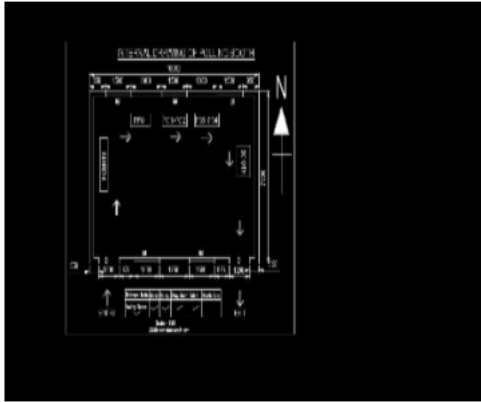

নির্বাচক নিবন্ধন আধিকারিকের স্বাক্ষর

Nazri Naksha

Google Map View

Polling Station Building Front View

Polling Station Front View

Cad View

Key MAP View

1	WB/39/272/432593	নাম : বাদল দাস পিতার নাম: মান্য দাস বাড়ির নং : n0146 বয়স : 55 লিঙ্গ : পুরুষ	ফটো উপলব্ধ	2	WB/39/272/432661	নাম : সবিতা পাল (নন্দী) স্বামীর নাম: অসীম পাল বাড়ির নং : n0146 বয়স : 56 লিঙ্গ : মহিলা	ফটো উপলব্ধ	3	HXN2461994	নাম : সুকদেব হেমরম পিতার নাম: লক্ষীনারায়ন হেমরম বাড়ির নং : n0037 বয়স : 42 লিঙ্গ : পুরুষ	ফটো উপলব্ধ
4	HXN2017176	নাম : নমিতা হেমরম স্বামীর নাম: বিশ্বনাথ হেমরম বাড়ির নং : n0038 বয়স : 51 লিঙ্গ : মহিলা	ফটো উপলব্ধ	5	ZNT0357707	নাম : রবীন্দ্রনাথ হেমরম পিতার নাম: শুকলাল হেমরম বাড়ির নং : n0038 বয়স : 49 লিঙ্গ : পুরুষ	ফটো উপলব্ধ	6	ZNT0875039	নাম : সুমিত্রা টুডু স্বামীর নাম: রামলাল টুডু বাড়ির নং : n0038 বয়স : 50 লিঙ্গ : মহিলা	ফটো উপলব্ধ
7	HXN2226892	নাম : সুন্দরী হেমব্রম স্বামীর নাম: রবীন্দ্রনাথ হেমব্রম বাড়ির নং : n0038 বয়স : 42 লিঙ্গ : মহিলা	ফটো উপলব্ধ	8	ZNT1708452	নাম : সুজাতা দাস স্বামীর নাম: অলোক দাস বাড়ির নং : N113 বয়স : 24 লিঙ্গ : মহিলা	ফটো উপলব্ধ	9	ZNT1801349	নাম : অমিত দাস পিতার নাম: হারু দাস বাড়ির নং : এন০০০০ বয়স : 23 লিঙ্গ : পুরুষ	ফটো উপলব্ধ
10	ZNT1801315	নাম : প্রশান্ত দাস পিতার নাম: তারাপদ দাস বাড়ির নং : এন০০০০ বয়স : 27 লিঙ্গ : পুরুষ	ফটো উপলব্ধ	11	ZNT1801356	নাম : সুজন পন্ডিড পিতার নাম: অভয় পন্ডিড বাড়ির নং : এন০০০০ বয়স : 23 লিঙ্গ : পুরুষ	ফটো উপলব্ধ	12	ZNT1801570	নাম : শান্তনু দাস পিতার নাম: বিমল দাস বাড়ির নং : এন১১২০ বয়স : 24 লিঙ্গ : পুরুষ	ফটো উপলব্ধ
13	ZNT1801760	নাম : সুরজিৎ হেমরম পিতার নাম: সুনীল হেমরম বাড়ির নং : এন০০০০ বয়স : 25 লিঙ্গ : পুরুষ	ফটো উপলব্ধ	14	ZNT1991496	নাম : পূজা হেমব্রম স্বামীর নাম: সুরজিৎ হেমব্রম বাড়ির নং : এন০০০০ বয়স : 24 লিঙ্গ : মহিলা	ফটো উপলব্ধ	15	ZNT1893015	নাম : সঞ্চিতা দাস স্বামীর নাম: অমিত দাস বাড়ির নং : এন০০০০ বয়স : 26 লিঙ্গ : মহিলা	ফটো উপলব্ধ
16	ZNT1893023	নাম : বর্ষা যশ পিতার নাম: সুবীর যশ বাড়ির নং : এন০০০০ বয়স : 24 লিঙ্গ : মহিলা	ফটো উপলব্ধ	17	ZNT1893031	নাম : শিবম সরেন পিতার নাম: বাবুলাল সরেন বাড়ির নং : এন০০০০ বয়স : 23 লিঙ্গ : পুরুষ	ফটো উপলব্ধ	18	ZNT1358126	নাম : শ্রীমন্ত দাস পিতার নাম: বাদল দাস বাড়ির নং : n0146 বয়স : 31 লিঙ্গ : পুরুষ	ফটো উপলব্ধ
19	ZNT1358100	নাম : বিজলী হেমরম স্বামীর নাম: লক্ষী নারায়ন হেমরম বাড়ির নং : n0037 বয়স : 51 লিঙ্গ : মহিলা	ফটো উপলব্ধ	20	ZNT2019636	নাম : পার্বতী হেমরম স্বামীর নাম: সুকদেব হেমরম বাড়ির নং : নন্দনপুর বয়স : 26 লিঙ্গ : মহিলা	ফটো উপলব্ধ	21	ZNT1467232	নাম : প্রসন্নজিৎ হেমরম পিতার নাম: বিশ্বনাথ হেমরম বাড়ির নং : n0038 বয়স : 27 লিঙ্গ : পুরুষ	ফটো উপলব্ধ
22	ZNT1494731	নাম : পিঙ্কি দত্ত দাস স্বামীর নাম: শ্রীমন্ত দাস বাড়ির নং : n0146 বয়স : 29 লিঙ্গ : মহিলা	ফটো উপলব্ধ	23	ZNT1708437	নাম : শিল্পা দাস পিতার নাম: রামপ্রসাদ দাস বাড়ির নং : N123 বয়স : 24 লিঙ্গ : মহিলা	ফটো উপলব্ধ	24	ZNT1708387	নাম : রিস্পা ধাউড় পন্ডিড স্বামীর নাম: বিধান পন্ডিড বাড়ির নং : N012 বয়স : 29 লিঙ্গ : মহিলা	ফটো উপলব্ধ
25	ZNT1708536	নাম : পূজা দাস স্বামীর নাম: মৌসম দাস বাড়ির নং : N0000 বয়স : 26 লিঙ্গ : মহিলা	ফটো উপলব্ধ	26	ZNT1708403	নাম : রিয়া পাল ব্যানার্জী স্বামীর নাম: রাজেশ পাল বাড়ির নং : N0000 বয়স : 28 লিঙ্গ : মহিলা	ফটো উপলব্ধ	27	ZNT1708551	নাম : সোমা দাস স্বামীর নাম: প্রীতম দাস বাড়ির নং : N0000 বয়স : 24 লিঙ্গ : মহিলা	ফটো উপলব্ধ
28	ZNT1647601	নাম : কালিবালা হেমরম স্বামীর নাম: শুকলাল বাড়ির নং : n0038 বয়স : 80 লিঙ্গ : মহিলা	ফটো উপলব্ধ	29	ZNT1801398	নাম : সোমা হেমরম পিতার নাম: সুভাষ হেমরম বাড়ির নং : এন০০০০ বয়স : 28 লিঙ্গ : মহিলা	ফটো উপলব্ধ	30	ZNT1801729	নাম : তৃতীয়া হেমরম পিতার নাম: রবীন্দ্রনাথ হেমরম বাড়ির নং : এন০০৩৮ বয়স : 25 লিঙ্গ : মহিলা	ফটো উপলব্ধ