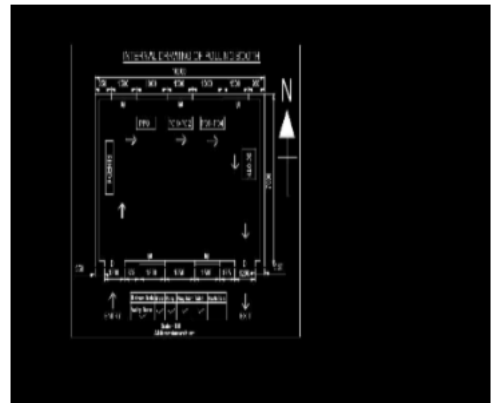

নির্বাচক নিবন্ধন আধিকারিকের স্বাক্ষর

Nazri Naksha

Google Map View

Polling Station Building Front View

Polling Station Front View

Cad View

Key MAP View

1 নাম : পিউ দাঁ স্বামীর নাম: রুবন দাঁ বাড়ির নং : n0037 বয়স : 33 লিঙ্গ : মহিলা	ZNT1063197 ফটো উপলব্ধ	2 নাম : নিমাই কোঙার পিতার নাম: সহদেব কোঙার বাড়ির নং : n0016 বয়স : 36 লিঙ্গ : পুরুষ	ZNT0782144 ফটো উপলব্ধ	3 নাম : লিপিকা কোঙার স্বামীর নাম: নিমাই কোঙার বাড়ির নং : এন০০১৬ বয়স : 26 লিঙ্গ : মহিলা	ZNT1581651 ফটো উপলব্ধ
4 নাম : অমিয় রঞ্জন সাউ পিতার নাম: জয়রাম সাউ বাড়ির নং : n0085 বয়স : 63 লিঙ্গ : পুরুষ	HXN2235141 ফটো উপলব্ধ	5 নাম : মঞ্জুশ্রী কোঙার স্বামীর নাম: সহদেব কোঙার বাড়ির নং : n0016 বয়স : 54 লিঙ্গ : মহিলা	HXN0842518 ফটো উপলব্ধ	6 নাম : সহদেব কোঙার পিতার নাম: শিবশংকর কোনার বাড়ির নং : n0016 বয়স : 59 লিঙ্গ : পুরুষ	HXN0842500 ফটো উপলব্ধ
7 নাম : রুবন দাঁ পিতার নাম: কালীকিংকর দাঁ বাড়ির নং : n0037 বয়স : 52 লিঙ্গ : পুরুষ	HXN0843185 ফটো উপলব্ধ	8 নাম : শান্তনু পন্ডিড পিতার নাম: অমল পন্ডিড বাড়ির নং : এন০১১১ বয়স : 22 লিঙ্গ : পুরুষ	ZNT1893247 ফটো উপলব্ধ	9 নাম : অরিন্দম সাউ পিতার নাম: অমিয় রঞ্জন সাউ বাড়ির নং : n0085 বয়স : 30 লিঙ্গ : পুরুষ	ZNT1272921 ফটো উপলব্ধ
10 নাম : পারুল সাউ স্বামীর নাম: দেবীপ্রসাদ সাউ বাড়ির নং : n0145 বয়স : 69 লিঙ্গ : মহিলা	HXN0846220 ফটো উপলব্ধ	11 নাম : সচ্চিদানন্দ সাউ পিতার নাম: দেবি প্রসাদ সাউ বাড়ির নং : n0145 বয়স : 48 লিঙ্গ : পুরুষ	ZNT1679117 ফটো উপলব্ধ	12 নাম : পলাশ দাঁ পিতার নাম: নারায়ন দাঁ বাড়ির নং : N0037 বয়স : 35 লিঙ্গ : পুরুষ	ZNT0782110 ফটো উপলব্ধ
13 নাম : রিয়াজ সাউ স্বামীর নাম: পরিমল সাউ বাড়ির নং : N0000 বয়স : 24 লিঙ্গ : মহিলা	ZNT1708775 ফটো উপলব্ধ	14 নাম : সৌরভ হুই পিতার নাম: সঞ্জয় হুই বাড়ির নং : N0000 বয়স : 25 লিঙ্গ : পুরুষ	ZNT1708718 ফটো উপলব্ধ	15 নাম : নিবেদিতা রায় স্বামীর নাম: দেবশীষ রায় বাড়ির নং : N0000 বয়স : 25 লিঙ্গ : মহিলা	ZNT1708650 ফটো উপলব্ধ
16 নাম : তনুশ্রী দাঁ স্বামীর নাম: নারায়ন দাঁ বাড়ির নং : n0037 বয়স : 67 লিঙ্গ : মহিলা	HXN0843177 ফটো উপলব্ধ	17 নাম : নারায়ন দাঁ পিতার নাম: হরগোবিন্দ দাঁ বাড়ির নং : n0037 বয়স : 71 লিঙ্গ : পুরুষ	HXN0843169 ফটো উপলব্ধ	18 নাম : মধুছন্দা সাউ স্বামীর নাম: অমিয় রঞ্জন সাউ বাড়ির নং : n0085 বয়স : 60 লিঙ্গ : মহিলা	HXN2235158 ফটো উপলব্ধ
19 নাম : সায়ন্তন হুই পিতার নাম: শ্যামলেন্দু হুই বাড়ির নং : N0000 বয়স : 24 লিঙ্গ : পুরুষ	ZNT1708734 ফটো উপলব্ধ	20 নাম : মিঠু কর্মকার স্বামীর নাম: শ্যামা প্রসাদ কর্মকার বাড়ির নং : n0134 বয়স : 45 লিঙ্গ : মহিলা	HXN1655539 ফটো উপলব্ধ	21 নাম : কার্তিক কর্মকার পিতার নাম: শ্যামাপ্রসাদ কর্মকার বাড়ির নং : এন০১৩৪ বয়স : 25 লিঙ্গ : পুরুষ	ZNT1581677 ফটো উপলব্ধ
22 নাম : শ্যামাপ্রসাদ কর্মকার পিতার নাম: কালীকিংকর কর্মকার বাড়ির নং : n0134 বয়স : 52 লিঙ্গ : পুরুষ	HXN0842039 ফটো উপলব্ধ	23 নাম : কৌশিক কোঙার পিতার নাম: সুভাষ কোঙার বাড়ির নং : n0013 বয়স : 34 লিঙ্গ : পুরুষ	ZNT0875203 ফটো উপলব্ধ	24 নাম : স্বাগতা কোঙার স্বামীর নাম: কৌশিক কোঙার বাড়ির নং : এন০013 বয়স : 24 লিঙ্গ : মহিলা	SNV2229797 ফটো উপলব্ধ
25 নাম : সুর্য কান্ত কোঙার পিতার নাম: লক্ষ্মণ চন্দ্র কোঙার বাড়ির নং : এন০০০৯ বয়স : 22 লিঙ্গ : পুরুষ	ZNT1893197 ফটো উপলব্ধ	26 নাম : সুরভী কোঙার পিতার নাম: লক্ষ্মণ চন্দ্র কোঙার বাড়ির নং : এন০০০৯ বয়স : 22 লিঙ্গ : মহিলা	ZNT1893205 ফটো উপলব্ধ	27 নাম : অনিরুদ্ধ কোঙার পিতার নাম: অশোক কোঙার বাড়ির নং : এন০১৭৭ বয়স : 22 লিঙ্গ : পুরুষ	ZNT1893213 ফটো উপলব্ধ
28 নাম : সুমিত্রা কোনার স্বামীর নাম: মৃত্যুঞ্জয় কোঙার বাড়ির নং : এন০131 বয়স : 55 লিঙ্গ : মহিলা	HXN0842690 ফটো উপলব্ধ	29 নাম : বর্ষা কোনার স্বামীর নাম: অনিরুদ্ধ কোনার বাড়ির নং : এন০০৭৬ বয়স : 28 লিঙ্গ : মহিলা	UZI1872522 ফটো উপলব্ধ	30 নাম : প্রবোধ চন্দ্র কোনার পিতার নাম: অনিলবরন কোঙার বাড়ির নং : এন০017 বয়স : 54 লিঙ্গ : পুরুষ	HXN0842237 ফটো উপলব্ধ