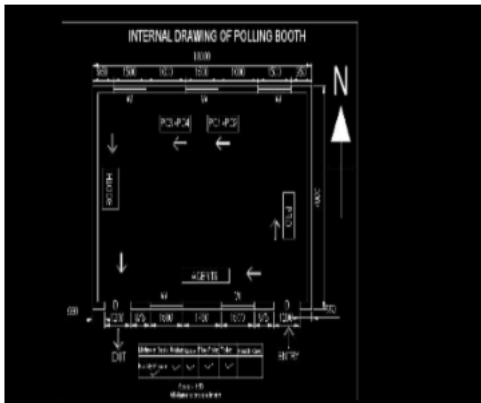

নির্বাচক নিবন্ধন আধিকারিকের স্বাক্ষর

Nazri Naksha

Google Map View

Polling Station Building Front View

Polling Station Front View

Cad View

Key MAP View

1 নাম : পিউ দাঁ স্বামীর নাম: রুবন দাঁ বাড়ির নং : n0037 বয়স : 33 লিঙ্গ : মহিলা	ZNT1063197 ফটো উপলব্ধ	2 নাম : নিমাই কোঙার পিতার নাম: সহদেব কোঙার বাড়ির নং : n0016 বয়স : 36 লিঙ্গ : পুরুষ	ZNT0782144 ফটো উপলব্ধ	3 নাম : লিপিকা কোঙার স্বামীর নাম: নিমাই কোঙার বাড়ির নং : এন০০১৬ বয়স : 26 লিঙ্গ : মহিলা	ZNT1581651 ফটো উপলব্ধ
4 নাম : অমিয় রঞ্জন সাউ পিতার নাম: জয়রাম সাউ বাড়ির নং : n0085 বয়স : 63 লিঙ্গ : পুরুষ	HXN2235141 ফটো উপলব্ধ	5 নাম : মঞ্জুশ্রী কোঙার স্বামীর নাম: সহদেব কোঙার বাড়ির নং : n0016 বয়স : 54 লিঙ্গ : মহিলা	HXN0842518 ফটো উপলব্ধ	6 নাম : সহদেব কোঙার পিতার নাম: শিবশংকর কোনার বাড়ির নং : n0016 বয়স : 59 লিঙ্গ : পুরুষ	HXN0842500 ফটো উপলব্ধ
7 নাম : রুবন দাঁ পিতার নাম: কালীকিংকর দাঁ বাড়ির নং : n0037 বয়স : 52 লিঙ্গ : পুরুষ	HXN0843185 ফটো উপলব্ধ	8 নাম : শান্তনু পন্ডিড পিতার নাম: অমল পন্ডিড বাড়ির নং : এন০১১১ বয়স : 22 লিঙ্গ : পুরুষ	ZNT1893247 ফটো উপলব্ধ	9 নাম : অরিন্দম সাউ পিতার নাম: অমিয় রঞ্জন সাউ বাড়ির নং : n0085 বয়স : 30 লিঙ্গ : পুরুষ	ZNT1272921 ফটো উপলব্ধ
10 নাম : পারুল সাউ স্বামীর নাম: দেবীপ্রসাদ সাউ বাড়ির নং : n0145 বয়স : 69 লিঙ্গ : মহিলা	HXN0846220 ফটো উপলব্ধ	11 নাম : সচ্চিদানন্দ সাউ পিতার নাম: দেবি প্রসাদ সাউ বাড়ির নং : n0145 বয়স : 48 লিঙ্গ : পুরুষ	ZNT1679117 ফটো উপলব্ধ	12 নাম : পলাশ দাঁ পিতার নাম: নারায়ন দাঁ বাড়ির নং : N0037 বয়স : 35 লিঙ্গ : পুরুষ	ZNT0782110 ফটো উপলব্ধ
13 নাম : রিয়াজ সাউ স্বামীর নাম: পরিমল সাউ বাড়ির নং : N0000 বয়স : 24 লিঙ্গ : মহিলা	ZNT1708775 ফটো উপলব্ধ	14 নাম : সৌরভ হুই পিতার নাম: সঞ্জয় হুই বাড়ির নং : N0000 বয়স : 25 লিঙ্গ : পুরুষ	ZNT1708718 ফটো উপলব্ধ	15 নাম : নিবেদিতা রায় স্বামীর নাম: দেবশীষ রায় বাড়ির নং : N0000 বয়স : 25 লিঙ্গ : মহিলা	ZNT1708650 ফটো উপলব্ধ
16 নাম : তনুশ্রী দাঁ স্বামীর নাম: নারায়ন দাঁ বাড়ির নং : n0037 বয়স : 67 লিঙ্গ : মহিলা	HXN0843177 ফটো উপলব্ধ	17 নাম : নারায়ন দাঁ পিতার নাম: হরগোবিন্দ দাঁ বাড়ির নং : n0037 বয়স : 71 লিঙ্গ : পুরুষ	HXN0843169 ফটো উপলব্ধ	18 নাম : মধুছন্দা সাউ স্বামীর নাম: অমিয় রঞ্জন সাউ বাড়ির নং : n0085 বয়স : 60 লিঙ্গ : মহিলা	HXN2235158 ফটো উপলব্ধ
19 নাম : সায়ন্তন হুই পিতার নাম: শ্যামলেন্দু হুই বাড়ির নং : N0000 বয়স : 24 লিঙ্গ : পুরুষ	ZNT1708734 ফটো উপলব্ধ	20 নাম : মিঠু কর্মকার স্বামীর নাম: শ্যামা প্রসাদ কর্মকার বাড়ির নং : n0134 বয়স : 45 লিঙ্গ : মহিলা	HXN1655539 ফটো উপলব্ধ	21 নাম : কার্তিক কর্মকার পিতার নাম: শ্যামাপ্রসাদ কর্মকার বাড়ির নং : এন০১৩৪ বয়স : 25 লিঙ্গ : পুরুষ	ZNT1581677 ফটো উপলব্ধ
22 নাম : শ্যামাপ্রসাদ কর্মকার পিতার নাম: কালীকিংকর কর্মকার বাড়ির নং : n0134 বয়স : 52 লিঙ্গ : পুরুষ	HXN0842039 ফটো উপলব্ধ	23 নাম : কৌশিক কোঙার পিতার নাম: সুভাষ কোঙার বাড়ির নং : n0013 বয়স : 34 লিঙ্গ : পুরুষ	ZNT0875203 ফটো উপলব্ধ	24 নাম : স্বাগতা কোঙার স্বামীর নাম: কৌশিক কোঙার বাড়ির নং : এন০013 বয়স : 24 লিঙ্গ : মহিলা	SNV2229797 ফটো উপলব্ধ
25 নাম : সুর্য কান্ত কোঙার পিতার নাম: লক্ষ্মণ চন্দ্র কোঙার বাড়ির নং : এন০০০৯ বয়স : 22 লিঙ্গ : পুরুষ	ZNT1893197 ফটো উপলব্ধ	26 নাম : সুরভী কোঙার পিতার নাম: লক্ষ্মণ চন্দ্র কোঙার বাড়ির নং : এন০০০৯ বয়স : 22 লিঙ্গ : মহিলা	ZNT1893205 ফটো উপলব্ধ	27 নাম : অনিরুদ্ধ কোঙার পিতার নাম: অশোক কোঙার বাড়ির নং : এন০১৭৭ বয়স : 22 লিঙ্গ : পুরুষ	ZNT1893213 ফটো উপলব্ধ
28 নাম : সুমিত্রা কোনার স্বামীর নাম: মৃত্যুঞ্জয় কোঙার বাড়ির নং : এন০131 বয়স : 55 লিঙ্গ : মহিলা	HXN0842690 ফটো উপলব্ধ	29 নাম : বর্ষা কোনার স্বামীর নাম: অনিরুদ্ধ কোনার বাড়ির নং : এন০০৭৬ বয়স : 28 লিঙ্গ : মহিলা	UZI1872522 ফটো উপলব্ধ	30 নাম : প্রবোধ চন্দ্র কোনার পিতার নাম: অনিলবরন কোঙার বাড়ির নং : এন০017 বয়স : 54 লিঙ্গ : পুরুষ	HXN0842237 ফটো উপলব্ধ