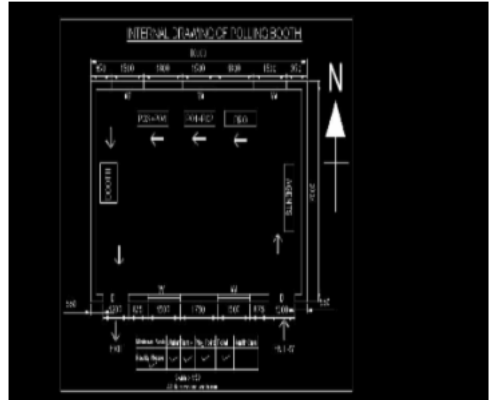

নির্বাচক নিবন্ধন আধিকারিকের স্বাক্ষর

Nazri Naksha

Google Map View

Polling Station Building Front View

Polling Station Front View

Cad View

Key MAP View

1 নাম : বেবী বাগ রায় স্বামীর নাম: আসিস রায় বাড়ির নং : n0124 বয়স : 30 লিঙ্গ : মহিলা	ZNT1337435 ফটো উপলব্ধ	2 নাম : মৌসুমী টুডু স্বামীর নাম: সিফল টুডু বাড়ির নং : N0078 বয়স : 29 লিঙ্গ : মহিলা	ZNT1709021 ফটো উপলব্ধ	3 নাম : অমিত দে পিতার নাম: আশিষ দে বাড়ির নং : এন০১০৮ বয়স : 24 লিঙ্গ : পুরুষ	ZNT1802479 ফটো উপলব্ধ
4 নাম : বৈশাখী রায় স্বামীর নাম: শ্রীমন্ত রায় বাড়ির নং : N0031 বয়স : 25 লিঙ্গ : মহিলা	ZNT1708981 ফটো উপলব্ধ	5 নাম : মালতি মূর্মু স্বামীর নাম: শুকলাল মূর্মু বাড়ির নং : এন০০৮৮ বয়স : 50 লিঙ্গ : মহিলা	ZNT1893452 ফটো উপলব্ধ	6 নাম : রাকেশ পণ্ডিত পিতার নাম: চিত্তরঞ্জন পণ্ডিত বাড়ির নং : এন০০০০ বয়স : 25 লিঙ্গ : পুরুষ	ZNT1893478 ফটো উপলব্ধ
7 নাম : অতনু রায় পিতার নাম: নিতাই রায় বাড়ির নং : এন০০৩৭ বয়স : 23 লিঙ্গ : পুরুষ	ZNT1893320 ফটো উপলব্ধ	8 নাম : সুমিত্রা সাঁতরা পিতার নাম: তপন সাঁতরা বাড়ির নং : এন০০৫২ বয়স : 22 লিঙ্গ : মহিলা	ZNT1893338 ফটো উপলব্ধ	9 নাম : স্নিগ্ধা দাস পিতার নাম: মদন মোহন দাস বাড়ির নং : এন০০৭৫ বয়স : 23 লিঙ্গ : মহিলা	ZNT1893361 ফটো উপলব্ধ
10 নাম : মৌমিতা মাল্লা স্বামীর নাম: প্রশান্ত মাল্লা বাড়ির নং : এন0000 বয়স : 35 লিঙ্গ : মহিলা	ZNT1893387 ফটো উপলব্ধ	11 নাম : প্রশান্ত মাল্লা পিতার নাম: বীরেন্দ্র মাল্লা বাড়ির নং : এন0065 বয়স : 48 লিঙ্গ : পুরুষ	ZNT1893395 ফটো উপলব্ধ	12 নাম : শিল্পা দিগর পিতার নাম: সঞ্জীব দিগর বাড়ির নং : এন০০২৫ বয়স : 22 লিঙ্গ : মহিলা	ZNT1893411 ফটো উপলব্ধ
13 নাম : পূজা মূর্মু স্বামীর নাম: সুরজিৎ মূর্মু বাড়ির নং : এন০০৮৮ বয়স : 23 লিঙ্গ : মহিলা	ZNT1893445 ফটো উপলব্ধ	14 নাম : সুরজিৎ মূর্মু পিতার নাম: লক্ষীকান্ত মূর্মু বাড়ির নং : n0088 বয়স : 27 লিঙ্গ : পুরুষ	ZNT1467398 ফটো উপলব্ধ	15 নাম : সোনিয়া দে স্বামীর নাম: সন্দীপ দে বাড়ির নং : N0000 বয়স : 26 লিঙ্গ : মহিলা	ZNT1709005 ফটো উপলব্ধ
16 নাম : সাহেব রায় পিতার নাম: গৌড় চন্দ্র রায় বাড়ির নং : N0037 বয়স : 24 লিঙ্গ : পুরুষ	ZNT1708916 ফটো উপলব্ধ	17 নাম : সৌরভ বেজ পিতার নাম: দিলীপ বেজ বাড়ির নং : এন০০৫৮ বয়স : 23 লিঙ্গ : পুরুষ	ZNT1802602 ফটো উপলব্ধ	18 নাম : স্বাতী রায় পিতার নাম: সুনীল রায় বাড়ির নং : এন০০৩৫ বয়স : 24 লিঙ্গ : মহিলা	ZNT1802628 ফটো উপলব্ধ
19 নাম : সুনীল মন্ডল অন্যান্য: ভারতী রায় মন্ডল বাড়ির নং : এন০১২৪ বয়স : 43 লিঙ্গ : পুরুষ	ZNT1802560 ফটো উপলব্ধ	20 নাম : মিশ্রি রায় স্বামীর নাম: চাঁদু রায় বাড়ির নং : এন০০২৯ বয়স : 25 লিঙ্গ : মহিলা	ZNT1802586 ফটো উপলব্ধ	21 নাম : শিবানী হাঁসদা স্বামীর নাম: সুবর্ধন হাঁসদা বাড়ির নং : N0098 বয়স : 32 লিঙ্গ : মহিলা	ZNT1709047 ফটো উপলব্ধ
22 নাম : রাতুল কুমার দে পিতার নাম: কুশকুমার দে বাড়ির নং : এন০০৭১ বয়স : 22 লিঙ্গ : পুরুষ	ZNT1893288 ফটো উপলব্ধ	23 নাম : সংগীতা কুণ্ডু পিতার নাম: গোপাল কুণ্ডু বাড়ির নং : এন0053 বয়স : 28 লিঙ্গ : মহিলা	AYC1851906 ফটো উপলব্ধ	24 নাম : শ্রীধর কুণ্ডু পিতার নাম: অসিত কুণ্ডু বাড়ির নং : এন0011 বয়স : 50 লিঙ্গ : পুরুষ	HXN0847152 ফটো উপলব্ধ
25 নাম : চন্দনা কুন্ডু স্বামীর নাম: শ্রীধর কুন্ডু বাড়ির নং : এন0011 বয়স : 43 লিঙ্গ : মহিলা	HXN2312726 ফটো উপলব্ধ	26 নাম : শুভজিৎ কুণ্ডু পিতার নাম: শ্রীধর কুণ্ডু বাড়ির নং : এন0011 বয়স : 21 লিঙ্গ : পুরুষ	ZNT1956341 ফটো উপলব্ধ	27 নাম : নমিতা কর্মকার স্বামীর নাম: বিপ্লব কর্মকার বাড়ির নং : N0103 বয়স : 24 লিঙ্গ : মহিলা	ZNT1709062 ফটো উপলব্ধ
28 নাম : সুমিতা কর্মকার স্বামীর নাম: সঞ্জয় কর্মকার বাড়ির নং : n0107 বয়স : 27 লিঙ্গ : মহিলা	ZNT1498146 ফটো উপলব্ধ	29 নাম : বিপ্লব কর্মকার পিতার নাম: বিজয় কর্মকার বাড়ির নং : n0103 বয়স : 27 লিঙ্গ : পুরুষ	ZNT1498138 ফটো উপলব্ধ	30 নাম : কোকলা কর্মকার স্বামীর নাম: বাবলু কর্মকার বাড়ির নং : n0103 বয়স : 32 লিঙ্গ : মহিলা	ZNT1498112 ফটো উপলব্ধ