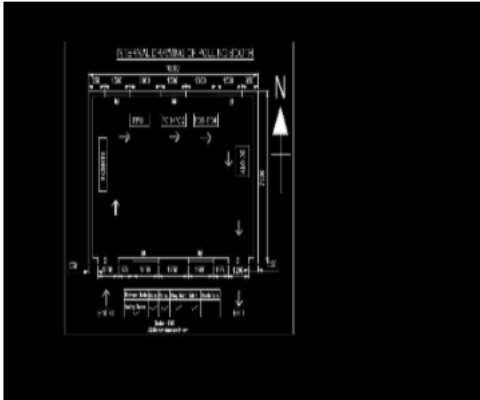

নির্বাচক নিবন্ধন আধিকারিকের স্বাক্ষর

Nazri Naksha

Google Map View

Polling Station Building Front View

Polling Station Front View

Cad View

Key MAP View

1 নাম : বেবী বাগ রায় স্বামীর নাম: আসিস রায় বাড়ির নং : n0124 বয়স : 30 লিঙ্গ : মহিলা	ZNT1337435 ফটো উপলব্ধ	2 নাম : মৌসুমী টুডু স্বামীর নাম: সিফল টুডু বাড়ির নং : N0078 বয়স : 29 লিঙ্গ : মহিলা	ZNT1709021 ফটো উপলব্ধ	3 নাম : অমিত দে পিতার নাম: আশিষ দে বাড়ির নং : এন০১০৮ বয়স : 24 লিঙ্গ : পুরুষ	ZNT1802479 ফটো উপলব্ধ
4 নাম : বৈশাখী রায় স্বামীর নাম: শ্রীমন্ত রায় বাড়ির নং : N0031 বয়স : 25 লিঙ্গ : মহিলা	ZNT1708981 ফটো উপলব্ধ	5 নাম : মালতি মূর্মু স্বামীর নাম: শুকলাল মূর্মু বাড়ির নং : এন০০৮৮ বয়স : 50 লিঙ্গ : মহিলা	ZNT1893452 ফটো উপলব্ধ	6 নাম : রাকেশ পণ্ডিত পিতার নাম: চিত্তরঞ্জন পণ্ডিত বাড়ির নং : এন০০০০ বয়স : 25 লিঙ্গ : পুরুষ	ZNT1893478 ফটো উপলব্ধ
7 নাম : অতনু রায় পিতার নাম: নিতাই রায় বাড়ির নং : এন০০৩৭ বয়স : 23 লিঙ্গ : পুরুষ	ZNT1893320 ফটো উপলব্ধ	8 নাম : সুমিত্রা সাঁতরা পিতার নাম: তপন সাঁতরা বাড়ির নং : এন০০৫২ বয়স : 22 লিঙ্গ : মহিলা	ZNT1893338 ফটো উপলব্ধ	9 নাম : স্নিগ্ধা দাস পিতার নাম: মদন মোহন দাস বাড়ির নং : এন০০৭৫ বয়স : 23 লিঙ্গ : মহিলা	ZNT1893361 ফটো উপলব্ধ
10 নাম : মৌমিতা মাল্লা স্বামীর নাম: প্রশান্ত মাল্লা বাড়ির নং : এন0000 বয়স : 35 লিঙ্গ : মহিলা	ZNT1893387 ফটো উপলব্ধ	11 নাম : প্রশান্ত মাল্লা পিতার নাম: বীরেন্দ্র মাল্লা বাড়ির নং : এন0065 বয়স : 48 লিঙ্গ : পুরুষ	ZNT1893395 ফটো উপলব্ধ	12 নাম : শিল্পা দিগর পিতার নাম: সঞ্জীব দিগর বাড়ির নং : এন০০২৫ বয়স : 22 লিঙ্গ : মহিলা	ZNT1893411 ফটো উপলব্ধ
13 নাম : পূজা মূর্মু স্বামীর নাম: সুরজিৎ মূর্মু বাড়ির নং : এন০০৮৮ বয়স : 23 লিঙ্গ : মহিলা	ZNT1893445 ফটো উপলব্ধ	14 নাম : সুরজিৎ মূর্মু পিতার নাম: লক্ষীকান্ত মূর্মু বাড়ির নং : n0088 বয়স : 27 লিঙ্গ : পুরুষ	ZNT1467398 ফটো উপলব্ধ	15 নাম : সোনিয়া দে স্বামীর নাম: সন্দীপ দে বাড়ির নং : N0000 বয়স : 26 লিঙ্গ : মহিলা	ZNT1709005 ফটো উপলব্ধ
16 নাম : সাহেব রায় পিতার নাম: গৌড় চন্দ্র রায় বাড়ির নং : N0037 বয়স : 24 লিঙ্গ : পুরুষ	ZNT1708916 ফটো উপলব্ধ	17 নাম : সৌরভ বেজ পিতার নাম: দিলীপ বেজ বাড়ির নং : এন০০৫৮ বয়স : 23 লিঙ্গ : পুরুষ	ZNT1802602 ফটো উপলব্ধ	18 নাম : স্বাতী রায় পিতার নাম: সুনীল রায় বাড়ির নং : এন০০৩৫ বয়স : 24 লিঙ্গ : মহিলা	ZNT1802628 ফটো উপলব্ধ
19 নাম : সুনীল মন্ডল অন্যান্য: ভারতী রায় মন্ডল বাড়ির নং : এন০১২৪ বয়স : 43 লিঙ্গ : পুরুষ	ZNT1802560 ফটো উপলব্ধ	20 নাম : মিশ্রি রায় স্বামীর নাম: চাঁদু রায় বাড়ির নং : এন০০২৯ বয়স : 25 লিঙ্গ : মহিলা	ZNT1802586 ফটো উপলব্ধ	21 নাম : শিবানী হাঁসদা স্বামীর নাম: সুবর্ধন হাঁসদা বাড়ির নং : N0098 বয়স : 32 লিঙ্গ : মহিলা	ZNT1709047 ফটো উপলব্ধ
22 নাম : রাতুল কুমার দে পিতার নাম: কুশকুমার দে বাড়ির নং : এন০০৭১ বয়স : 22 লিঙ্গ : পুরুষ	ZNT1893288 ফটো উপলব্ধ	23 নাম : সংগীতা কুণ্ডু পিতার নাম: গোপাল কুণ্ডু বাড়ির নং : এন0053 বয়স : 28 লিঙ্গ : মহিলা	AYC1851906 ফটো উপলব্ধ	24 নাম : শ্রীধর কুণ্ডু পিতার নাম: অসিত কুণ্ডু বাড়ির নং : এন0011 বয়স : 50 লিঙ্গ : পুরুষ	HXN0847152 ফটো উপলব্ধ
25 নাম : চন্দনা কুন্ডু স্বামীর নাম: শ্রীধর কুন্ডু বাড়ির নং : এন0011 বয়স : 43 লিঙ্গ : মহিলা	HXN2312726 ফটো উপলব্ধ	26 নাম : শুভজিৎ কুণ্ডু পিতার নাম: শ্রীধর কুণ্ডু বাড়ির নং : এন0011 বয়স : 21 লিঙ্গ : পুরুষ	ZNT1956341 ফটো উপলব্ধ	27 নাম : নমিতা কর্মকার স্বামীর নাম: বিপ্লব কর্মকার বাড়ির নং : N0103 বয়স : 24 লিঙ্গ : মহিলা	ZNT1709062 ফটো উপলব্ধ
28 নাম : সুমিতা কর্মকার স্বামীর নাম: সঞ্জয় কর্মকার বাড়ির নং : n0107 বয়স : 27 লিঙ্গ : মহিলা	ZNT1498146 ফটো উপলব্ধ	29 নাম : বিপ্লব কর্মকার পিতার নাম: বিজয় কর্মকার বাড়ির নং : n0103 বয়স : 27 লিঙ্গ : পুরুষ	ZNT1498138 ফটো উপলব্ধ	30 নাম : কোকলা কর্মকার স্বামীর নাম: বাবলু কর্মকার বাড়ির নং : n0103 বয়স : 32 লিঙ্গ : মহিলা	ZNT1498112 ফটো উপলব্ধ