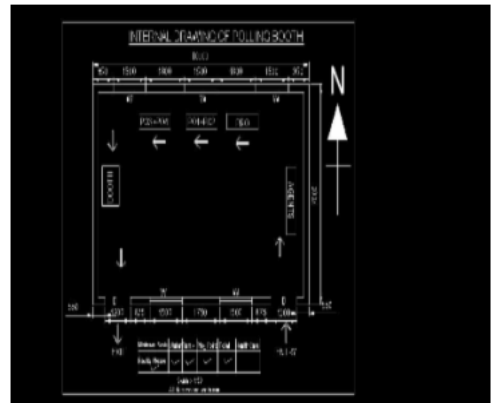

নির্বাচক নিবন্ধন আধিকারিকের স্বাক্ষর

Nazri Naksha

Google Map View

Polling Station Building Front View

Polling Station Front View

Cad View

Key MAP View

বিধানসভা নির্বাচনক্ষেত্রের নং, নাম : 261-রায়না
ভাগ নং, নাম : 1-পাড়া-কেঁউটা উত্তরপাড়া ওকুলপুকুর