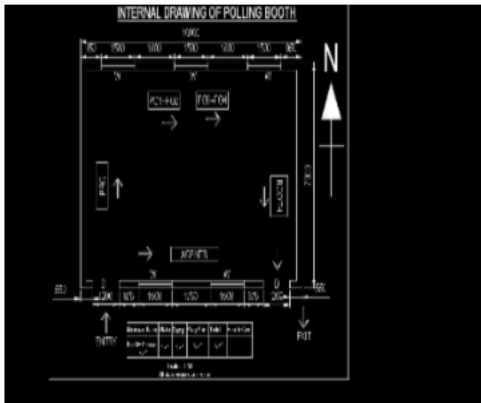

নির্বাচক নিবন্ধন আধিকারিকের স্বাক্ষর

Nazri Naksha

Google Map View

Polling Station Building Front View

Polling Station Front View

Cad View

Key MAP View

বিধানসভা নির্বাচনক্ষেত্রের নং, নাম : 261-রায়না
ভাগ নং, নাম : 1-পাড়া-কেঁউটা উত্তরপাড়া ওকুলপুকুর