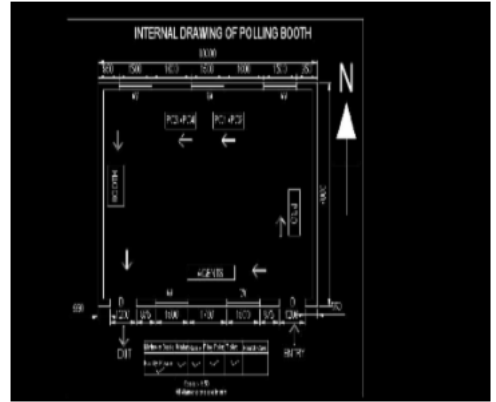

নির্বাচক নিবন্ধন আধিকারিকের স্বাক্ষর

Nazri Naksha

Google Map View

Polling Station Building Front View

Polling Station Front View

Cad View

Key MAP View

বিধানসভা নির্বাচনক্ষেত্রের নং, নাম : 261-রায়না  
ভাগ নং, নাম : 1-কালুই গ্রাম