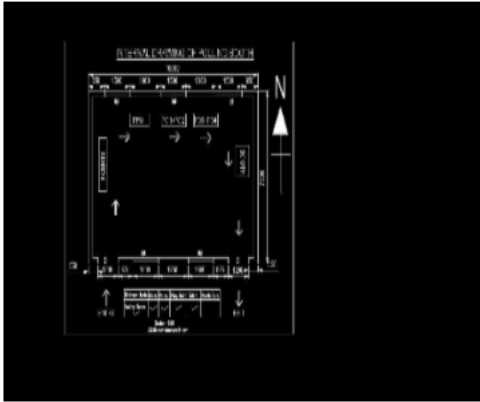

নির্বাচক নিবন্ধন আধিকারিকের স্বাক্ষর

Nazri Naksha

Google Map View

Polling Station Building Front View

Polling Station Front View

Cad View

Key MAP View

বিধানসভা নির্বাচনক্ষেত্রের নং, নাম : 261-রায়না  
ভাগ নং, নাম : 1-কালুই গ্রাম