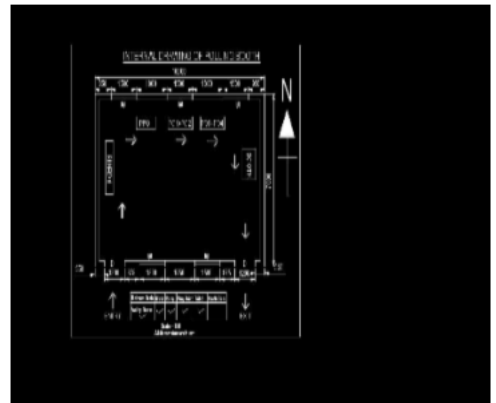

নির্বাচক নিবন্ধন আধিকারিকের স্বাক্ষর

Nazri Naksha

Google Map View

Polling Station Building Front View

Polling Station Front View

Cad View

Key MAP View

1 নাম : পিন্টুলাল পাত্র পিতার নাম: মুক্তিপদ পাত্র বাড়ির নং : n0014 বয়স : 58 লিঙ্গ : পুরুষ	HXN1162361 ফটো উপলব্ধ	2 নাম : রুমা পাত্র স্বামীর নাম: পিন্টুলাল পাত্র বাড়ির নং : n0014 বয়স : 42 লিঙ্গ : মহিলা	HXN2012185 ফটো উপলব্ধ	3 নাম : সোমা পাত্র স্বামীর নাম: আশিস কুমার পাত্র বাড়ির নং : n0014 বয়স : 40 লিঙ্গ : মহিলা	HXN2120350 ফটো উপলব্ধ
4 নাম : ঋত্বিক কুমার দাস পিতার নাম: হারাধন দাস বাড়ির নং : n0109 বয়স : 26 লিঙ্গ : পুরুষ	ZNT1557560 ফটো উপলব্ধ	5 নাম : অঞ্জলি দাস স্বামীর নাম: বাসুদেব দাস বাড়ির নং : N0109 বয়স : 68 লিঙ্গ : মহিলা	MKF2535334 ফটো উপলব্ধ	6 নাম : বিদিশা দত্ত পিতার নাম: বাসুদেব দত্ত বাড়ির নং : N0117 বয়স : 24 লিঙ্গ : মহিলা	ZNT1710391 ফটো উপলব্ধ
7 নাম : অনিমেষ্ দাস পিতার নাম: নাড়গোপাল দাস বাড়ির নং : এন০১০৯ বয়স : 24 লিঙ্গ : পুরুষ	ZNT1710466 ফটো উপলব্ধ	8 নাম : আশিস কুমার পাত্র পিতার নাম: মুক্তিপদ পাত্র বাড়ির নং : n0014 বয়স : 51 লিঙ্গ : পুরুষ	ZNT1757020 ফটো উপলব্ধ	9 নাম : বাসুদেব দাস পিতার নাম: মনুথ নাথ দাস বাড়ির নং : এন০১০৯ বয়স : 76 লিঙ্গ : পুরুষ	ZNT1805159 ফটো উপলব্ধ
10 নাম : রোভন দাস পিতার নাম: ভবানী দাস বাড়ির নং : এন০১১৪ বয়স : 22 লিঙ্গ : পুরুষ	ZNT1893973 ফটো উপলব্ধ	11 নাম : লিপিকা ধাবক স্বামীর নাম: পথিক ধাবক বাড়ির নং : এন০০০০ বয়স : 23 লিঙ্গ : মহিলা	ZNT1805209 ফটো উপলব্ধ	12 নাম : সাহিত্য পাত্র পিতার নাম: পিন্টুলাল পাত্র বাড়ির নং : এন০০১৪ বয়স : 23 লিঙ্গ : পুরুষ	ZNT1805084 ফটো উপলব্ধ
13 নাম : রিম্পা ঘোষ পিতার নাম: শিবপ্রসাদ ঘোষ বাড়ির নং : এন০০১১ বয়স : 25 লিঙ্গ : মহিলা	ZNT1622398 ফটো উপলব্ধ	14 নাম : প্রমীলা ঘোষ স্বামীর নাম: ক্ষুদিরাম ঘোষ বাড়ির নং : n001 বয়স : 86 লিঙ্গ : মহিলা	WB/39/272/420192 ফটো উপলব্ধ	15 নাম : শিবপ্রসাদ ঘোষ পিতার নাম: ক্ষুদিরাম ঘোষ বাড়ির নং : n0011 বয়স : 58 লিঙ্গ : পুরুষ	WB/39/272/420049 ফটো উপলব্ধ
16 নাম : ছন্দা ঘোষ স্বামীর নাম: শিবপ্রসাদ ঘোষ বাড়ির নং : n0011 বয়স : 44 লিঙ্গ : মহিলা	HXN1653054 ফটো উপলব্ধ	17 নাম : নীলমাধব ঘোষ পিতার নাম: ক্ষুদিরাম ঘোষ বাড়ির নং : n0011 বয়স : 56 লিঙ্গ : পুরুষ	WB/39/272/420391 ফটো উপলব্ধ	18 নাম : শুভময় ঘোষ পিতার নাম: শিবপ্রসাদ ঘোষ বাড়ির নং : এন0011 বয়স : 20 লিঙ্গ : পুরুষ	ZNT1991611 ফটো উপলব্ধ
19 নাম : বেলা ঘোষ স্বামীর নাম: কৃষ্ণপদ ঘোষ বাড়ির নং : n0012 বয়স : 64 লিঙ্গ : মহিলা	HXN1653062 ফটো উপলব্ধ	20 নাম : দেবনারায়ন চক্রবর্তী পিতার নাম: কিরীটাভূষণ চক্রবর্তী বাড়ির নং : n0059 বয়স : 73 লিঙ্গ : পুরুষ	WB/39/272/420171 ফটো উপলব্ধ	21 নাম : সবিতারানী চক্রবর্তী স্বামীর নাম: দেবনারায়ন চক্রবর্তী বাড়ির নং : n0059 বয়স : 66 লিঙ্গ : মহিলা	WB/39/272/420106 ফটো উপলব্ধ
22 নাম : রামকৃষ্ণ চক্রবর্তী পিতার নাম: কিরীটা চক্রবর্তী বাড়ির নং : n0059 বয়স : 69 লিঙ্গ : পুরুষ	WB/39/272/420289 ফটো উপলব্ধ	23 নাম : ঝর্ণাণী চক্রবর্তী স্বামীর নাম: রামকৃষ্ণ চক্রবর্তী বাড়ির নং : n0059 বয়স : 61 লিঙ্গ : মহিলা	WB/39/272/420420 ফটো উপলব্ধ	24 নাম : রাজ নারায়ন চক্রবর্তী পিতার নাম: দেব নারায়ণ চক্রবর্তী বাড়ির নং : n0059 বয়স : 47 লিঙ্গ : পুরুষ	HXN1164474 ফটো উপলব্ধ
25 নাম : পূর্ণিমা চক্রবর্তী স্বামীর নাম: প্রশান্ত চক্রবর্তী বাড়ির নং : n0060 বয়স : 46 লিঙ্গ : মহিলা	HXN2013167 ফটো উপলব্ধ	26 নাম : ফাল্গুনী চক্রবর্তী পিতার নাম: সুচিত্র ভূষণ চক্রবর্তী বাড়ির নং : n0060 বয়স : 54 লিঙ্গ : পুরুষ	WB/39/272/420034 ফটো উপলব্ধ	27 নাম : মিঠু চক্রবর্তী স্বামীর নাম: ফাল্গুনী চক্রবর্তী বাড়ির নং : n0060 বয়স : 38 লিঙ্গ : মহিলা	HXN2412708 ফটো উপলব্ধ
28 নাম : চিরঞ্জীত মণ্ডল পিতার নাম: হরিসাধন মণ্ডল বাড়ির নং : n0060 বয়স : 36 লিঙ্গ : পুরুষ	ZNT0783183 ফটো উপলব্ধ	29 নাম : নিরঞ্জন চক্রবর্তী পিতার নাম: প্রভাকর চক্রবর্তী বাড়ির নং : n0061 বয়স : 77 লিঙ্গ : পুরুষ	WB/39/272/420634 ফটো উপলব্ধ	30 নাম : মালতী চক্রবর্তী স্বামীর নাম: নিরঞ্জন চক্রবর্তী বাড়ির নং : n0061 বয়স : 68 লিঙ্গ : মহিলা	WB/39/272/420387 ফটো উপলব্ধ