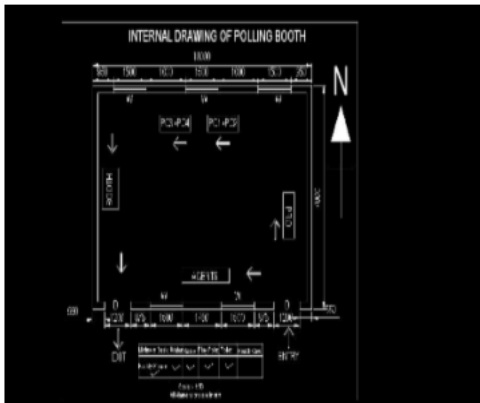

নির্বাচক নিবন্ধন আধিকারিকের স্বাক্ষর

Nazri Naksha

Google Map View

Polling Station Building Front View

Polling Station Front View

Cad View

Key MAP View

1 নাম : পিন্টুলাল পাত্র পিতার নাম: মুক্তিপদ পাত্র বাড়ির নং : n0014 বয়স : 58 লিঙ্গ : পুরুষ	HXN1162361 ফটো উপলব্ধ	2 নাম : রুমা পাত্র স্বামীর নাম: পিন্টুলাল পাত্র বাড়ির নং : n0014 বয়স : 42 লিঙ্গ : মহিলা	HXN2012185 ফটো উপলব্ধ	3 নাম : সোমা পাত্র স্বামীর নাম: আশিস কুমার পাত্র বাড়ির নং : n0014 বয়স : 40 লিঙ্গ : মহিলা	HXN2120350 ফটো উপলব্ধ
4 নাম : ঋত্বিক কুমার দাস পিতার নাম: হারাধন দাস বাড়ির নং : n0109 বয়স : 26 লিঙ্গ : পুরুষ	ZNT1557560 ফটো উপলব্ধ	5 নাম : অঞ্জলি দাস স্বামীর নাম: বাসুদেব দাস বাড়ির নং : N0109 বয়স : 68 লিঙ্গ : মহিলা	MKF2535334 ফটো উপলব্ধ	6 নাম : বিদিশা দত্ত পিতার নাম: বাসুদেব দত্ত বাড়ির নং : N0117 বয়স : 24 লিঙ্গ : মহিলা	ZNT1710391 ফটো উপলব্ধ
7 নাম : অনিমেষ্ দাস পিতার নাম: নাড়গোপাল দাস বাড়ির নং : এন০১০৯ বয়স : 24 লিঙ্গ : পুরুষ	ZNT1710466 ফটো উপলব্ধ	8 নাম : আশিস কুমার পাত্র পিতার নাম: মুক্তিপদ পাত্র বাড়ির নং : n0014 বয়স : 51 লিঙ্গ : পুরুষ	ZNT1757020 ফটো উপলব্ধ	9 নাম : বাসুদেব দাস পিতার নাম: মনুথ নাথ দাস বাড়ির নং : এন০১০৯ বয়স : 76 লিঙ্গ : পুরুষ	ZNT1805159 ফটো উপলব্ধ
10 নাম : রোভন দাস পিতার নাম: ভবানী দাস বাড়ির নং : এন০১১৪ বয়স : 22 লিঙ্গ : পুরুষ	ZNT1893973 ফটো উপলব্ধ	11 নাম : লিপিকা ধাবক স্বামীর নাম: পথিক ধাবক বাড়ির নং : এন০০০০ বয়স : 23 লিঙ্গ : মহিলা	ZNT1805209 ফটো উপলব্ধ	12 নাম : সাহিত্য পাত্র পিতার নাম: পিন্টুলাল পাত্র বাড়ির নং : এন০০১৪ বয়স : 23 লিঙ্গ : পুরুষ	ZNT1805084 ফটো উপলব্ধ
13 নাম : রিম্পা ঘোষ পিতার নাম: শিবপ্রসাদ ঘোষ বাড়ির নং : এন০০১১ বয়স : 25 লিঙ্গ : মহিলা	ZNT1622398 ফটো উপলব্ধ	14 নাম : প্রমীলা ঘোষ স্বামীর নাম: ক্ষুদিরাম ঘোষ বাড়ির নং : n001 বয়স : 86 লিঙ্গ : মহিলা	WB/39/272/420192 ফটো উপলব্ধ	15 নাম : শিবপ্রসাদ ঘোষ পিতার নাম: ক্ষুদিরাম ঘোষ বাড়ির নং : n0011 বয়স : 58 লিঙ্গ : পুরুষ	WB/39/272/420049 ফটো উপলব্ধ
16 নাম : ছন্দা ঘোষ স্বামীর নাম: শিবপ্রসাদ ঘোষ বাড়ির নং : n0011 বয়স : 44 লিঙ্গ : মহিলা	HXN1653054 ফটো উপলব্ধ	17 নাম : নীলমাধব ঘোষ পিতার নাম: ক্ষুদিরাম ঘোষ বাড়ির নং : n0011 বয়স : 56 লিঙ্গ : পুরুষ	WB/39/272/420391 ফটো উপলব্ধ	18 নাম : শুভময় ঘোষ পিতার নাম: শিবপ্রসাদ ঘোষ বাড়ির নং : এন0011 বয়স : 20 লিঙ্গ : পুরুষ	ZNT1991611 ফটো উপলব্ধ
19 নাম : বেলা ঘোষ স্বামীর নাম: কৃষ্ণপদ ঘোষ বাড়ির নং : n0012 বয়স : 64 লিঙ্গ : মহিলা	HXN1653062 ফটো উপলব্ধ	20 নাম : দেবনারায়ন চক্রবর্তী পিতার নাম: কিরীটাভূষণ চক্রবর্তী বাড়ির নং : n0059 বয়স : 73 লিঙ্গ : পুরুষ	WB/39/272/420171 ফটো উপলব্ধ	21 নাম : সবিতারানী চক্রবর্তী স্বামীর নাম: দেবনারায়ন চক্রবর্তী বাড়ির নং : n0059 বয়স : 66 লিঙ্গ : মহিলা	WB/39/272/420106 ফটো উপলব্ধ
22 নাম : রামকৃষ্ণ চক্রবর্তী পিতার নাম: কিরীটা চক্রবর্তী বাড়ির নং : n0059 বয়স : 69 লিঙ্গ : পুরুষ	WB/39/272/420289 ফটো উপলব্ধ	23 নাম : ঝর্ণাণী চক্রবর্তী স্বামীর নাম: রামকৃষ্ণ চক্রবর্তী বাড়ির নং : n0059 বয়স : 61 লিঙ্গ : মহিলা	WB/39/272/420420 ফটো উপলব্ধ	24 নাম : রাজ নারায়ন চক্রবর্তী পিতার নাম: দেব নারায়ণ চক্রবর্তী বাড়ির নং : n0059 বয়স : 47 লিঙ্গ : পুরুষ	HXN1164474 ফটো উপলব্ধ
25 নাম : পূর্ণিমা চক্রবর্তী স্বামীর নাম: প্রশান্ত চক্রবর্তী বাড়ির নং : n0060 বয়স : 46 লিঙ্গ : মহিলা	HXN2013167 ফটো উপলব্ধ	26 নাম : ফাল্গুনী চক্রবর্তী পিতার নাম: সুচিত্র ভূষণ চক্রবর্তী বাড়ির নং : n0060 বয়স : 54 লিঙ্গ : পুরুষ	WB/39/272/420034 ফটো উপলব্ধ	27 নাম : মিঠু চক্রবর্তী স্বামীর নাম: ফাল্গুনী চক্রবর্তী বাড়ির নং : n0060 বয়স : 38 লিঙ্গ : মহিলা	HXN2412708 ফটো উপলব্ধ
28 নাম : চিরঞ্জীত মণ্ডল পিতার নাম: হরিসাধন মণ্ডল বাড়ির নং : n0060 বয়স : 36 লিঙ্গ : পুরুষ	ZNT0783183 ফটো উপলব্ধ	29 নাম : নিরঞ্জন চক্রবর্তী পিতার নাম: প্রভাকর চক্রবর্তী বাড়ির নং : n0061 বয়স : 77 লিঙ্গ : পুরুষ	WB/39/272/420634 ফটো উপলব্ধ	30 নাম : মালতী চক্রবর্তী স্বামীর নাম: নিরঞ্জন চক্রবর্তী বাড়ির নং : n0061 বয়স : 68 লিঙ্গ : মহিলা	WB/39/272/420387 ফটো উপলব্ধ