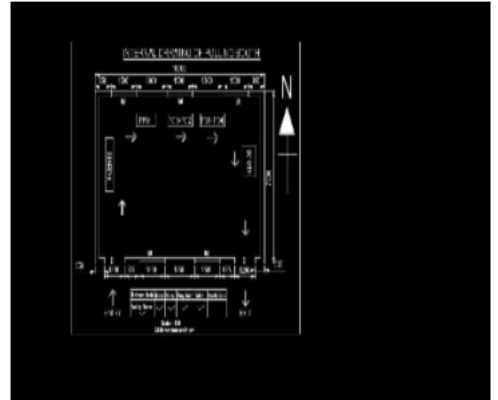

নির্বাচক নিবন্ধন আধিকারিকের স্বাক্ষর

Nazri Naksha

Google Map View

Polling Station Building Front View

Polling Station Front View

Cad View

Key MAP View

1	HXN2308179	নাম : দেবাশিষ চ্যাটার্জী পিতার নাম: সুভাষ চন্দ্র চ্যাটার্জী বাড়ির নং : n0113 বয়স : 40 লিঙ্গ : পুরুষ	ফটো উপলব্ধ	2	HXN2308351	নাম : মেহাশীষ চ্যাটার্জী পিতার নাম: সুভাষ চন্দ্র চ্যাটার্জী বাড়ির নং : n0113 বয়স : 39 লিঙ্গ : পুরুষ	ফটো উপলব্ধ	3	HXN2308369	নাম : সুশান্ত পাত্র পিতার নাম: শঙ্কর পাত্র বাড়ির নং : n0075 বয়স : 44 লিঙ্গ : পুরুষ	ফটো উপলব্ধ
4	HXN1645647	নাম : সুকুমার পাত্র পিতার নাম: শঙ্কর পাত্র বাড়ির নং : n0075 বয়স : 44 লিঙ্গ : পুরুষ	ফটো উপলব্ধ	5	HXN2218212	নাম : পাপিয়া পাত্র স্বামীর নাম: রঘু নাথ পাত্র বাড়ির নং : n0075 বয়স : 45 লিঙ্গ : মহিলা	ফটো উপলব্ধ	6	ZNT2088748	নাম : প্রশান্ত পাত্র পিতার নাম: শঙ্কর পাত্র বাড়ির নং : n0075 বয়স : 49 লিঙ্গ : পুরুষ	ফটো উপলব্ধ
7	ZNT0783670	নাম : মানসী পাত্র স্বামীর নাম: শ্রীকান্ত পাত্র বাড়ির নং : n0075 বয়স : 42 লিঙ্গ : মহিলা	ফটো উপলব্ধ	8	WB/39/272/405099	নাম : শ্রীকান্ত পাত্র পিতার নাম: শংকর পাত্র বাড়ির নং : n0075 বয়স : 51 লিঙ্গ : পুরুষ	ফটো উপলব্ধ	9	WB/39/272/405610	নাম : রঘুনাথ পাত্র পিতার নাম: শংকর পাত্র বাড়ির নং : n0075 বয়স : 53 লিঙ্গ : পুরুষ	ফটো উপলব্ধ
10	WB/39/272/405174	নাম : তিলকা পাত্র স্বামীর নাম: শংকর পাত্র বাড়ির নং : n0075 বয়স : 76 লিঙ্গ : মহিলা	ফটো উপলব্ধ	11	ZNT1402767	নাম : নিবেদিতা চ্যাটার্জী স্বামীর নাম: শিবজ্যোতি চ্যাটার্জী বাড়ির নং : n0114 বয়স : 30 লিঙ্গ : মহিলা	ফটো উপলব্ধ	12	ZNT1666346	নাম : শেফালী চ্যাটার্জী স্বামীর নাম: ফনী ভূষণ চ্যাটার্জী বাড়ির নং : n0114 বয়স : 70 লিঙ্গ : মহিলা	ফটো উপলব্ধ
13	HXN0758839	নাম : ফনীভূষণ চ্যাটার্জী পিতার নাম: মৃত বিজয় কৃষ্ণ চ্যাটার্জী চট্টোপাধ্যায় বাড়ির নং : n0114 বয়স : 79 লিঙ্গ : পুরুষ	ফটো উপলব্ধ	14	ZNT1711522	নাম : সুব্রত মালিক পিতার নাম: সত্য মালিক বাড়ির নং : N0000 বয়স : 24 লিঙ্গ : পুরুষ	ফটো উপলব্ধ	15	ZNT1641133	নাম : সুভাষ চন্দ্র চ্যাটার্জী পিতার নাম: প্রভাস চট্টোপাধ্যায় বাড়ির নং : n0113 বয়স : 74 লিঙ্গ : পুরুষ	ফটো উপলব্ধ
16	ZNT1806173	নাম : শ্রীমন্ত লাহা পিতার নাম: রঘুনাথ লাহা বাড়ির নং : এন০০০০ বয়স : 23 লিঙ্গ : পুরুষ	ফটো উপলব্ধ	17	HXN1165604	নাম : শিবজ্যোতি চ্যাটার্জী পিতার নাম: ফনীভূষণ চ্যাটার্জী বাড়ির নং : n0114 বয়স : 47 লিঙ্গ : পুরুষ	ফটো উপলব্ধ	18	ZNT1894526	নাম : প্রনয় মন্ডল পিতার নাম: জয়রাম মন্ডল বাড়ির নং : এন০০০৯ বয়স : 23 লিঙ্গ : পুরুষ	ফটো উপলব্ধ
19	ZNT1894534	নাম : অক্ষর কুন্ডু পিতার নাম: প্রদীপ কুমার কুন্ডু বাড়ির নং : এন০০৫৬ বয়স : 22 লিঙ্গ : পুরুষ	ফটো উপলব্ধ	20	ZNT1894542	নাম : মনসা মাঝি পিতার নাম: উজ্জল মাঝি বাড়ির নং : এন০০৩০ বয়স : 22 লিঙ্গ : পুরুষ	ফটো উপলব্ধ	21	ZNT1894559	নাম : সৌরভ রায় পিতার নাম: রবীন্দ্রনাথ রায় বাড়ির নং : এন০০৭০ বয়স : 22 লিঙ্গ : পুরুষ	ফটো উপলব্ধ
22	ZNT1894567	নাম : অর্পিতা বাগ পিতার নাম: জয়রাম বাগ বাড়ির নং : এন০১০৬ বয়স : 23 লিঙ্গ : মহিলা	ফটো উপলব্ধ	23	ZNT1787498	নাম : শংকর ভূষণ পাত্র পিতার নাম: চন্দ্র পাত্র বাড়ির নং : n0075 বয়স : 83 লিঙ্গ : পুরুষ	ফটো উপলব্ধ	24	ZNT1894435	নাম : অর্পিতা পাল পিতার নাম: প্রনব কুমার পাল বাড়ির নং : এন০০৭৩ বয়স : 22 লিঙ্গ : মহিলা	ফটো উপলব্ধ
25	ZNT1894443	নাম : রাহুল মান্না পিতার নাম: মানিক মান্না বাড়ির নং : এন ০০৮৪ বয়স : 22 লিঙ্গ : পুরুষ	ফটো উপলব্ধ	26	ZNT1894450	নাম : রঞ্জিত মাঝি পিতার নাম: রবি মাঝি বাড়ির নং : এন০১৪৩ বয়স : 23 লিঙ্গ : পুরুষ	ফটো উপলব্ধ	27	ZNT1894468	নাম : অঙ্কিতা দে পিতার নাম: শ্যামল দে বাড়ির নং : এন০০৭৪ বয়স : 22 লিঙ্গ : মহিলা	ফটো উপলব্ধ
28	ZNT1894476	নাম : সুমন কুন্ডু পিতার নাম: প্রবীর কুন্ডু বাড়ির নং : এন ০০৫২ বয়স : 22 লিঙ্গ : পুরুষ	ফটো উপলব্ধ	29	ZNT1894484	নাম : কৌশিক চাংড়ী পিতার নাম: প্রদীপ কুমার চাংড়ী বাড়ির নং : এন০০৪৩ বয়স : 23 লিঙ্গ : পুরুষ	ফটো উপলব্ধ	30	ZNT1894492	নাম : জিৎ মান্না পিতার নাম: বাদল মান্না বাড়ির নং : এন০০৮৩ বয়স : 22 লিঙ্গ : পুরুষ	ফটো উপলব্ধ