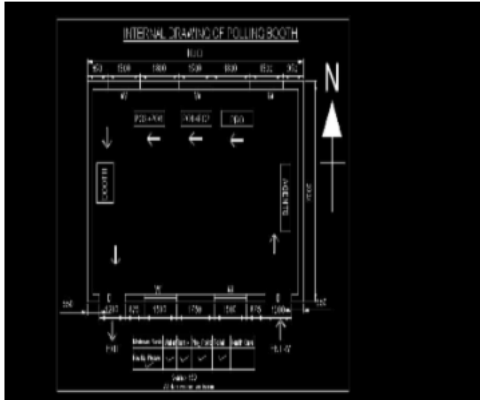

নির্বাচক নিবন্ধন আধিকারিকের স্বাক্ষর

Nazri Naksha

Google Map View

Polling Station Building Front View

Polling Station Front View

Cad View

Key MAP View

1	HXN2308179	নাম : দেবাশিষ চ্যাটার্জী পিতার নাম: সুভাষ চন্দ্র চ্যাটার্জী বাড়ির নং : n0113 বয়স : 40 লিঙ্গ : পুরুষ	ফটো উপলব্ধ	2	HXN2308351	নাম : মেহাশীষ চ্যাটার্জী পিতার নাম: সুভাষ চন্দ্র চ্যাটার্জী বাড়ির নং : n0113 বয়স : 39 লিঙ্গ : পুরুষ	ফটো উপলব্ধ	3	HXN2308369	নাম : সুশান্ত পাত্র পিতার নাম: শঙ্কর পাত্র বাড়ির নং : n0075 বয়স : 44 লিঙ্গ : পুরুষ	ফটো উপলব্ধ
4	HXN1645647	নাম : সুকুমার পাত্র পিতার নাম: শঙ্কর পাত্র বাড়ির নং : n0075 বয়স : 44 লিঙ্গ : পুরুষ	ফটো উপলব্ধ	5	HXN2218212	নাম : পাপিয়া পাত্র স্বামীর নাম: রঘু নাথ পাত্র বাড়ির নং : n0075 বয়স : 45 লিঙ্গ : মহিলা	ফটো উপলব্ধ	6	ZNT2088748	নাম : প্রশান্ত পাত্র পিতার নাম: শঙ্কর পাত্র বাড়ির নং : n0075 বয়স : 49 লিঙ্গ : পুরুষ	ফটো উপলব্ধ
7	ZNT0783670	নাম : মানসী পাত্র স্বামীর নাম: শ্রীকান্ত পাত্র বাড়ির নং : n0075 বয়স : 42 লিঙ্গ : মহিলা	ফটো উপলব্ধ	8	WB/39/272/405099	নাম : শ্রীকান্ত পাত্র পিতার নাম: শংকর পাত্র বাড়ির নং : n0075 বয়স : 51 লিঙ্গ : পুরুষ	ফটো উপলব্ধ	9	WB/39/272/405610	নাম : রঘুনাথ পাত্র পিতার নাম: শংকর পাত্র বাড়ির নং : n0075 বয়স : 53 লিঙ্গ : পুরুষ	ফটো উপলব্ধ
10	WB/39/272/405174	নাম : তিলকা পাত্র স্বামীর নাম: শংকর পাত্র বাড়ির নং : n0075 বয়স : 76 লিঙ্গ : মহিলা	ফটো উপলব্ধ	11	ZNT1402767	নাম : নিবেদিতা চ্যাটার্জী স্বামীর নাম: শিবজ্যোতি চ্যাটার্জী বাড়ির নং : n0114 বয়স : 30 লিঙ্গ : মহিলা	ফটো উপলব্ধ	12	ZNT1666346	নাম : শেফালী চ্যাটার্জী স্বামীর নাম: ফনী ভূষণ চ্যাটার্জী বাড়ির নং : n0114 বয়স : 70 লিঙ্গ : মহিলা	ফটো উপলব্ধ
13	HXN0758839	নাম : ফনীভূষণ চ্যাটার্জী পিতার নাম: মৃত বিজয় কৃষ্ণ চ্যাটার্জী চট্টোপাধ্যায় বাড়ির নং : n0114 বয়স : 79 লিঙ্গ : পুরুষ	ফটো উপলব্ধ	14	ZNT1711522	নাম : সুব্রত মালিক পিতার নাম: সত্য মালিক বাড়ির নং : N0000 বয়স : 24 লিঙ্গ : পুরুষ	ফটো উপলব্ধ	15	ZNT1641133	নাম : সুভাষ চন্দ্র চ্যাটার্জী পিতার নাম: প্রভাস চট্টোপাধ্যায় বাড়ির নং : n0113 বয়স : 74 লিঙ্গ : পুরুষ	ফটো উপলব্ধ
16	ZNT1806173	নাম : শ্রীমন্ত লাহা পিতার নাম: রঘুনাথ লাহা বাড়ির নং : এন০০০০ বয়স : 23 লিঙ্গ : পুরুষ	ফটো উপলব্ধ	17	HXN1165604	নাম : শিবজ্যোতি চ্যাটার্জী পিতার নাম: ফনীভূষণ চ্যাটার্জী বাড়ির নং : n0114 বয়স : 47 লিঙ্গ : পুরুষ	ফটো উপলব্ধ	18	ZNT1894526	নাম : প্রনয় মন্ডল পিতার নাম: জয়রাম মন্ডল বাড়ির নং : এন০০০৯ বয়স : 23 লিঙ্গ : পুরুষ	ফটো উপলব্ধ
19	ZNT1894534	নাম : অক্ষর কুন্ডু পিতার নাম: প্রদীপ কুমার কুন্ডু বাড়ির নং : এন০০৫৬ বয়স : 22 লিঙ্গ : পুরুষ	ফটো উপলব্ধ	20	ZNT1894542	নাম : মনসা মাঝি পিতার নাম: উজ্জল মাঝি বাড়ির নং : এন০০৩০ বয়স : 22 লিঙ্গ : পুরুষ	ফটো উপলব্ধ	21	ZNT1894559	নাম : সৌরভ রায় পিতার নাম: রবীন্দ্রনাথ রায় বাড়ির নং : এন০০৭০ বয়স : 22 লিঙ্গ : পুরুষ	ফটো উপলব্ধ
22	ZNT1894567	নাম : অর্পিতা বাগ পিতার নাম: জয়রাম বাগ বাড়ির নং : এন০১০৬ বয়স : 23 লিঙ্গ : মহিলা	ফটো উপলব্ধ	23	ZNT1787498	নাম : শংকর ভূষণ পাত্র পিতার নাম: চন্দ্র পাত্র বাড়ির নং : n0075 বয়স : 83 লিঙ্গ : পুরুষ	ফটো উপলব্ধ	24	ZNT1894435	নাম : অর্পিতা পাল পিতার নাম: প্রনব কুমার পাল বাড়ির নং : এন০০৭৩ বয়স : 22 লিঙ্গ : মহিলা	ফটো উপলব্ধ
25	ZNT1894443	নাম : রাহুল মান্না পিতার নাম: মানিক মান্না বাড়ির নং : এন ০০৮৪ বয়স : 22 লিঙ্গ : পুরুষ	ফটো উপলব্ধ	26	ZNT1894450	নাম : রঞ্জিত মাঝি পিতার নাম: রবি মাঝি বাড়ির নং : এন০১৪৩ বয়স : 23 লিঙ্গ : পুরুষ	ফটো উপলব্ধ	27	ZNT1894468	নাম : অঙ্কিতা দে পিতার নাম: শ্যামল দে বাড়ির নং : এন০০৭৪ বয়স : 22 লিঙ্গ : মহিলা	ফটো উপলব্ধ
28	ZNT1894476	নাম : সুমন কুন্ডু পিতার নাম: প্রবীর কুন্ডু বাড়ির নং : এন ০০৫২ বয়স : 22 লিঙ্গ : পুরুষ	ফটো উপলব্ধ	29	ZNT1894484	নাম : কৌশিক চাংড়ী পিতার নাম: প্রদীপ কুমার চাংড়ী বাড়ির নং : এন০০৪৩ বয়স : 23 লিঙ্গ : পুরুষ	ফটো উপলব্ধ	30	ZNT1894492	নাম : জিৎ মান্না পিতার নাম: বাদল মান্না বাড়ির নং : এন০০৮৩ বয়স : 22 লিঙ্গ : পুরুষ	ফটো উপলব্ধ