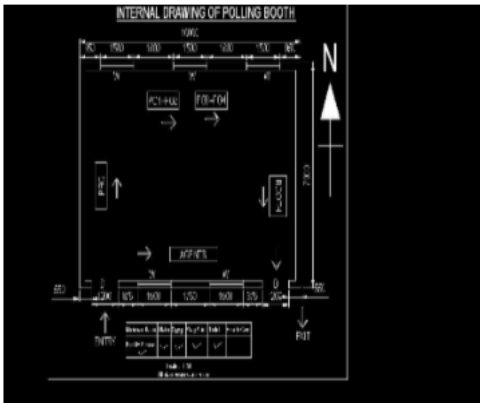

নির্বাচক নিবন্ধন আধিকারিকের স্বাক্ষর

Nazri Naksha

Google Map View

Polling Station Building Front View

Polling Station Front View

Cad View

Key MAP View

1 নাম : রীতা দত্ত স্বামীর নাম: সুশান্ত দত্ত বাড়ির নং : n0056 বয়স : 47 লিঙ্গ : মহিলা	HXN1163146 ফটো উপলব্ধ	2 নাম : পিয়ালী মালিক(সাঁতরা) স্বামীর নাম: দীপঙ্কর সাঁতরা বাড়ির নং : এন০০৯০ বয়স : 31 লিঙ্গ : মহিলা	NRZ1561836 ফটো উপলব্ধ	3 নাম : দীপাঞ্জলি সাঁতরা পিতার নাম: নন্দদুলাল সাঁতরা বাড়ির নং : n0090 বয়স : 39 লিঙ্গ : পুরুষ	HXN2308633 ফটো উপলব্ধ
4 নাম : নন্দদুলাল সাঁতরা পিতার নাম: শেখর চন্দ্র সাঁতরা বাড়ির নং : n0090 বয়স : 77 লিঙ্গ : পুরুষ	ZNT1787530 ফটো উপলব্ধ	5 নাম : মাধবী সাঁতরা স্বামীর নাম: নন্দ সাঁতরা বাড়ির নং : n0090 বয়স : 61 লিঙ্গ : মহিলা	ZNT1787548 ফটো উপলব্ধ	6 নাম : দীপঙ্কর সাঁতরা পিতার নাম: নন্দদুলাল সাঁতরা বাড়ির নং : n0090 বয়স : 42 লিঙ্গ : পুরুষ	HXN2008787 ফটো উপলব্ধ
7 নাম : সঙগীতা গুপ্ত স্বামীর নাম: সুমন্ত গুপ্ত বাড়ির নং : এন0051 বয়স : 25 লিঙ্গ : মহিলা	ZNT1627595 ফটো উপলব্ধ	8 নাম : চৈতালী ধাড়া স্বামীর নাম: রনজিৎ ধাড়া বাড়ির নং : এন০০০০ বয়স : 24 লিঙ্গ : মহিলা	ZNT1806454 ফটো উপলব্ধ	9 নাম : সুশান্ত দত্ত পিতার নাম: সুদেব দত্ত বাড়ির নং : n0056 বয়স : 59 লিঙ্গ : পুরুষ	ZNT1757269 ফটো উপলব্ধ
10 নাম : আকাশ মালিক পিতার নাম: নেপাল মালিক বাড়ির নং : N0000 বয়স : 25 লিঙ্গ : পুরুষ	ZNT1711613 ফটো উপলব্ধ	11 নাম : পম্পা কর্মকার স্বামীর নাম: দিলীপ কর্মকার বাড়ির নং : n0073 বয়স : 35 লিঙ্গ : মহিলা	ZNT1323930 ফটো উপলব্ধ	12 নাম : ঝর্ণা কর্মকার স্বামীর নাম: সনাতন কর্মকার বাড়ির নং : n0070 বয়স : 51 লিঙ্গ : মহিলা	ZNT1970425 ফটো উপলব্ধ
13 নাম : ঝঞ্জু কর্মকার পিতার নাম: সমীর কর্মকার বাড়ির নং : এন0071 বয়স : 23 লিঙ্গ : পুরুষ	ZNT1894583 ফটো উপলব্ধ	14 নাম : সুকুমার কর্মকার পিতার নাম: বলাই কর্মকার বাড়ির নং : n0069 বয়স : 63 লিঙ্গ : পুরুষ	HXN1162809 ফটো উপলব্ধ	15 নাম : বাসন্তী কর্মকার স্বামীর নাম: সুকুমার কর্মকার বাড়ির নং : n0069 বয়স : 58 লিঙ্গ : মহিলা	WB/39/272/405560 ফটো উপলব্ধ
16 নাম : শান্তিনাথ কর্মকার পিতার নাম: বলাই কর্মকার বাড়ির নং : n0069 বয়স : 55 লিঙ্গ : পুরুষ	WB/39/272/405453 ফটো উপলব্ধ	17 নাম : পূর্ণিমা কর্মকার স্বামীর নাম: শান্তিনাথ কর্মকার বাড়ির নং : n0069 বয়স : 51 লিঙ্গ : মহিলা	WB/39/272/405519 ফটো উপলব্ধ	18 নাম : সুরজিৎ সর্মকার পিতার নাম: শান্তিনাথ সর্মকার বাড়ির নং : n0069 বয়স : 32 লিঙ্গ : পুরুষ	ZNT1240233 ফটো উপলব্ধ
19 নাম : সনাতন কর্মকার পিতার নাম: ষষ্টি কর্মকার বাড়ির নং : n0070 বয়স : 63 লিঙ্গ : পুরুষ	WB/39/272/405202 ফটো উপলব্ধ	20 নাম : রাজেশ কর্মকার পিতার নাম: সনাতন কর্মকার বাড়ির নং : n0070 বয়স : 31 লিঙ্গ : পুরুষ	ZNT1145911 ফটো উপলব্ধ	21 নাম : সমীর কর্মকার পিতার নাম: ষষ্টি কর্মকার বাড়ির নং : n0071 বয়স : 56 লিঙ্গ : পুরুষ	WB/39/272/405583 ফটো উপলব্ধ
22 নাম : চন্দনা কর্মকার স্বামীর নাম: সমীর কর্মকার বাড়ির নং : n0071 বয়স : 53 লিঙ্গ : মহিলা	ZNT0384115 ফটো উপলব্ধ	23 নাম : তপন কর্মকার পিতার নাম: ষষ্টি কর্মকার বাড়ির নং : n0072 বয়স : 63 লিঙ্গ : পুরুষ	WB/39/272/405262 ফটো উপলব্ধ	24 নাম : চাঁপা কর্মকার স্বামীর নাম: তপন কর্মকার বাড়ির নং : n0072 বয়স : 57 লিঙ্গ : মহিলা	WB/39/272/405154 ফটো উপলব্ধ
25 নাম : বিশ্জিত কর্মকার পিতার নাম: তপন কর্মকার বাড়ির নং : n0072 বয়স : 40 লিঙ্গ : পুরুষ	HXN2308484 ফটো উপলব্ধ	26 নাম : অপর্ণা কর্মকার স্বামীর নাম: বিশ্জিত কর্মকার বাড়ির নং : n0072 বয়স : 36 লিঙ্গ : মহিলা	ZNT0805002 ফটো উপলব্ধ	27 নাম : স্বপন কর্মকার পিতার নাম: ষষ্টিরাম কর্মকার বাড়ির নং : n0073 বয়স : 69 লিঙ্গ : পুরুষ	WB/39/272/405149 ফটো উপলব্ধ
28 নাম : সরমা কর্মকার স্বামীর নাম: স্বপন কর্মকার বাড়ির নং : n0073 বয়স : 61 লিঙ্গ : মহিলা	WB/39/272/405639 ফটো উপলব্ধ	29 নাম : দিলীপ কর্মকার পিতার নাম: স্বপন কর্মকার বাড়ির নং : n0073 বয়স : 45 লিঙ্গ : পুরুষ	HXN2218535 ফটো উপলব্ধ	30 নাম : সুজিৎ কর্মকার পিতার নাম: স্বপন কর্মকার বাড়ির নং : n0073 বয়স : 38 লিঙ্গ : পুরুষ	HXN2308492 ফটো উপলব্ধ