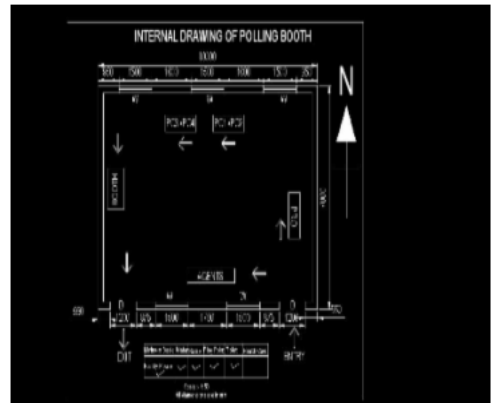

নির্বাচক নিবন্ধন আধিকারিকের স্বাক্ষর

Nazri Naksha

Google Map View

Polling Station Building Front View

Polling Station Front View

Cad View

Key MAP View

1 নাম : রীতা দত্ত স্বামীর নাম: সুশান্ত দত্ত বাড়ির নং : n0056 বয়স : 47 লিঙ্গ : মহিলা	HXN1163146 ফটো উপলব্ধ	2 নাম : পিয়ালী মালিক(সাঁতরা) স্বামীর নাম: দীপঙ্কর সাঁতরা বাড়ির নং : এন০০৯০ বয়স : 31 লিঙ্গ : মহিলা	NRZ1561836 ফটো উপলব্ধ	3 নাম : দীপাঞ্জলি সাঁতরা পিতার নাম: নন্দদুলাল সাঁতরা বাড়ির নং : n0090 বয়স : 39 লিঙ্গ : পুরুষ	HXN2308633 ফটো উপলব্ধ
4 নাম : নন্দদুলাল সাঁতরা পিতার নাম: শেখর চন্দ্র সাঁতরা বাড়ির নং : n0090 বয়স : 77 লিঙ্গ : পুরুষ	ZNT1787530 ফটো উপলব্ধ	5 নাম : মাধবী সাঁতরা স্বামীর নাম: নন্দ সাঁতরা বাড়ির নং : n0090 বয়স : 61 লিঙ্গ : মহিলা	ZNT1787548 ফটো উপলব্ধ	6 নাম : দীপঙ্কর সাঁতরা পিতার নাম: নন্দদুলাল সাঁতরা বাড়ির নং : n0090 বয়স : 42 লিঙ্গ : পুরুষ	HXN2008787 ফটো উপলব্ধ
7 নাম : সঙগীতা গুপ্ত স্বামীর নাম: সুমন্ত গুপ্ত বাড়ির নং : এন0051 বয়স : 25 লিঙ্গ : মহিলা	ZNT1627595 ফটো উপলব্ধ	8 নাম : চৈতালী ধাড়া স্বামীর নাম: রনজিৎ ধাড়া বাড়ির নং : এন০০০০ বয়স : 24 লিঙ্গ : মহিলা	ZNT1806454 ফটো উপলব্ধ	9 নাম : সুশান্ত দত্ত পিতার নাম: সুদেব দত্ত বাড়ির নং : n0056 বয়স : 59 লিঙ্গ : পুরুষ	ZNT1757269 ফটো উপলব্ধ
10 নাম : আকাশ মালিক পিতার নাম: নেপাল মালিক বাড়ির নং : N0000 বয়স : 25 লিঙ্গ : পুরুষ	ZNT1711613 ফটো উপলব্ধ	11 নাম : পম্পা কর্মকার স্বামীর নাম: দিলীপ কর্মকার বাড়ির নং : n0073 বয়স : 35 লিঙ্গ : মহিলা	ZNT1323930 ফটো উপলব্ধ	12 নাম : ঝর্ণা কর্মকার স্বামীর নাম: সনাতন কর্মকার বাড়ির নং : n0070 বয়স : 51 লিঙ্গ : মহিলা	ZNT1970425 ফটো উপলব্ধ
13 নাম : ঝঞ্জু কর্মকার পিতার নাম: সমীর কর্মকার বাড়ির নং : এন0071 বয়স : 23 লিঙ্গ : পুরুষ	ZNT1894583 ফটো উপলব্ধ	14 নাম : সুকুমার কর্মকার পিতার নাম: বলাই কর্মকার বাড়ির নং : n0069 বয়স : 63 লিঙ্গ : পুরুষ	HXN1162809 ফটো উপলব্ধ	15 নাম : বাসন্তী কর্মকার স্বামীর নাম: সুকুমার কর্মকার বাড়ির নং : n0069 বয়স : 58 লিঙ্গ : মহিলা	WB/39/272/405560 ফটো উপলব্ধ
16 নাম : শান্তিনাথ কর্মকার পিতার নাম: বলাই কর্মকার বাড়ির নং : n0069 বয়স : 55 লিঙ্গ : পুরুষ	WB/39/272/405453 ফটো উপলব্ধ	17 নাম : পূর্ণিমা কর্মকার স্বামীর নাম: শান্তিনাথ কর্মকার বাড়ির নং : n0069 বয়স : 51 লিঙ্গ : মহিলা	WB/39/272/405519 ফটো উপলব্ধ	18 নাম : সুরজিৎ সর্মকার পিতার নাম: শান্তিনাথ সর্মকার বাড়ির নং : n0069 বয়স : 32 লিঙ্গ : পুরুষ	ZNT1240233 ফটো উপলব্ধ
19 নাম : সনাতন কর্মকার পিতার নাম: ষষ্টি কর্মকার বাড়ির নং : n0070 বয়স : 63 লিঙ্গ : পুরুষ	WB/39/272/405202 ফটো উপলব্ধ	20 নাম : রাজেশ কর্মকার পিতার নাম: সনাতন কর্মকার বাড়ির নং : n0070 বয়স : 31 লিঙ্গ : পুরুষ	ZNT1145911 ফটো উপলব্ধ	21 নাম : সমীর কর্মকার পিতার নাম: ষষ্টি কর্মকার বাড়ির নং : n0071 বয়স : 56 লিঙ্গ : পুরুষ	WB/39/272/405583 ফটো উপলব্ধ
22 নাম : চন্দনা কর্মকার স্বামীর নাম: সমীর কর্মকার বাড়ির নং : n0071 বয়স : 53 লিঙ্গ : মহিলা	ZNT0384115 ফটো উপলব্ধ	23 নাম : তপন কর্মকার পিতার নাম: ষষ্টি কর্মকার বাড়ির নং : n0072 বয়স : 63 লিঙ্গ : পুরুষ	WB/39/272/405262 ফটো উপলব্ধ	24 নাম : চাঁপা কর্মকার স্বামীর নাম: তপন কর্মকার বাড়ির নং : n0072 বয়স : 57 লিঙ্গ : মহিলা	WB/39/272/405154 ফটো উপলব্ধ
25 নাম : বিশ্জিত কর্মকার পিতার নাম: তপন কর্মকার বাড়ির নং : n0072 বয়স : 40 লিঙ্গ : পুরুষ	HXN2308484 ফটো উপলব্ধ	26 নাম : অপর্ণা কর্মকার স্বামীর নাম: বিশ্জিত কর্মকার বাড়ির নং : n0072 বয়স : 36 লিঙ্গ : মহিলা	ZNT0805002 ফটো উপলব্ধ	27 নাম : স্বপন কর্মকার পিতার নাম: ষষ্টিরাম কর্মকার বাড়ির নং : n0073 বয়স : 69 লিঙ্গ : পুরুষ	WB/39/272/405149 ফটো উপলব্ধ
28 নাম : সরমা কর্মকার স্বামীর নাম: স্বপন কর্মকার বাড়ির নং : n0073 বয়স : 61 লিঙ্গ : মহিলা	WB/39/272/405639 ফটো উপলব্ধ	29 নাম : দিলীপ কর্মকার পিতার নাম: স্বপন কর্মকার বাড়ির নং : n0073 বয়স : 45 লিঙ্গ : পুরুষ	HXN2218535 ফটো উপলব্ধ	30 নাম : সুজিৎ কর্মকার পিতার নাম: স্বপন কর্মকার বাড়ির নং : n0073 বয়স : 38 লিঙ্গ : পুরুষ	HXN2308492 ফটো উপলব্ধ