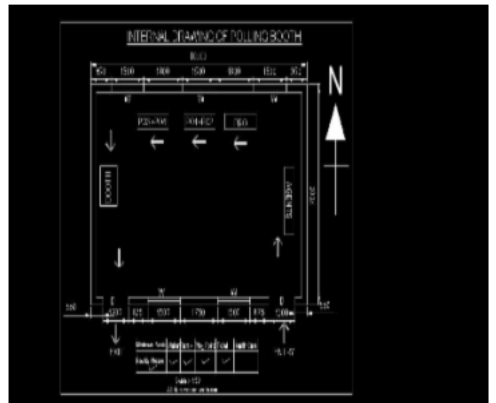

নির্বাচক নিবন্ধন আধিকারিকের স্বাক্ষর

Nazri Naksha

Google Map View

Polling Station Building Front View

Polling Station Front View

Cad View

Key MAP View

1 নাম : রাধা দাস স্বামীর নাম: প্রভাত দাস বাড়ির নং : এন০০০০ বয়স : 24 লিঙ্গ : মহিলা	ZNT1895150 ফটো উপলব্ধ	2 নাম : মৌসুমি ঘোষ স্বামীর নাম: সঞ্জয় ঘোষ বাড়ির নং : এন০০৭৯ বয়স : 55 লিঙ্গ : মহিলা	ZNT1895218 ফটো উপলব্ধ	3 নাম : রিম্পা মন্ডল স্বামীর নাম: সুকান্ত মন্ডল বাড়ির নং : N0000 বয়স : 24 লিঙ্গ : মহিলা	ZNT1712512 ফটো উপলব্ধ
4 নাম : সঞ্জয় ঘোষ পিতার নাম: শান্তিনাথ ঘোষ বাড়ির নং : N0079 বয়স : 59 লিঙ্গ : পুরুষ	ZNT1712652 ফটো উপলব্ধ	5 নাম : শুভজিৎ ঘোষ পিতার নাম: সঞ্জয় ঘোষ বাড়ির নং : এন০০৭৯ বয়স : 26 লিঙ্গ : পুরুষ	ZNT1808245 ফটো উপলব্ধ	6 নাম : সুদেব কিস্কু পিতার নাম: মঙ্গল কিস্কু বাড়ির নং : n0030 বয়স : 36 লিঙ্গ : পুরুষ	ZNT0784140 ফটো উপলব্ধ
7 নাম : সুকুমনি কিস্কু স্বামীর নাম: সুদেব কিস্কু বাড়ির নং : এন০০৩০ বয়স : 28 লিঙ্গ : মহিলা	ZNT1895176 ফটো উপলব্ধ	8 নাম : সন্ধ্যারানী কিস্কু স্বামীর নাম: তাম্বর কিস্কু বাড়ির নং : n0028 বয়স : 57 লিঙ্গ : মহিলা	WB/39/272/414337 ফটো উপলব্ধ	9 নাম : বিধান কিস্কু পিতার নাম: তাম্বর কিস্কু বাড়ির নং : n0028 বয়স : 33 লিঙ্গ : পুরুষ	ZNT1000454 ফটো উপলব্ধ
10 নাম : ফুলমনি কিস্কু স্বামীর নাম: রবীন্দ্র কিস্কু বাড়ির নং : n0029 বয়স : 70 লিঙ্গ : মহিলা	WB/39/272/414463 ফটো উপলব্ধ	11 নাম : শ্রীপতি কিস্কু মায়ের নাম: ফুলমনি কিস্কু বাড়ির নং : n0029 বয়স : 44 লিঙ্গ : পুরুষ	HXN1646504 ফটো উপলব্ধ	12 নাম : চাঁদ কিস্কু মায়ের নাম: ফুলমনি কিস্কু বাড়ির নং : n0029 বয়স : 43 লিঙ্গ : পুরুষ	HXN1646561 ফটো উপলব্ধ
13 নাম : লক্ষ্মীরানী কিস্কু স্বামীর নাম: মঙ্গল কিস্কু বাড়ির নং : n0030 বয়স : 58 লিঙ্গ : মহিলা	ZNT1666304 ফটো উপলব্ধ	14 নাম : মঙ্গল কিস্কু পিতার নাম: রাধানাথ কিস্কু বাড়ির নং : n0030 বয়স : 65 লিঙ্গ : পুরুষ	HXN0769711 ফটো উপলব্ধ	15 নাম : জননী কিস্কু স্বামীর নাম: শ্রীপতি কিস্কু বাড়ির নং : n0029 বয়স : 37 লিঙ্গ : মহিলা	ZNT0387258 ফটো উপলব্ধ
16 নাম : প্রিয়ান্বিতা কোলে স্বামীর নাম: হিরন্ময় বাড়ির নং : এন০০৪৮ বয়স : 26 লিঙ্গ : মহিলা	ZNT1623735 ফটো উপলব্ধ	17 নাম : হিরন্ময় কোলে পিতার নাম: অরবিন্দ কোলে বাড়ির নং : n0048 বয়স : 42 লিঙ্গ : পুরুষ	HXN2010569 ফটো উপলব্ধ	18 নাম : সুপ্রিয়া কোলে স্বামীর নাম: কিশোর কোলে বাড়ির নং : n0046 বয়স : 28 লিঙ্গ : মহিলা	ZNT1403260 ফটো উপলব্ধ
19 নাম : পর্ণা কোলে স্বামীর নাম: শিশির কোলে বাড়ির নং : n0064 বয়স : 38 লিঙ্গ : মহিলা	ZNT1000405 ফটো উপলব্ধ	20 নাম : চিন্ময় কোলে পিতার নাম: উত্তম কোলে বাড়ির নং : n0048 বয়স : 32 লিঙ্গ : পুরুষ	ZNT1064179 ফটো উপলব্ধ	21 নাম : চন্দনা কোলে স্বামীর নাম: উত্তম কোলে বাড়ির নং : n0048 বয়স : 61 লিঙ্গ : মহিলা	HXN0769760 ফটো উপলব্ধ
22 নাম : উত্তম কোলে পিতার নাম: সুর্যকান্ত কোলে বাড়ির নং : n0048 বয়স : 65 লিঙ্গ : পুরুষ	HXN0769752 ফটো উপলব্ধ	23 নাম : কিশোর কোলে পিতার নাম: অশোক কুমার কোলে বাড়ির নং : n0046 বয়স : 36 লিঙ্গ : পুরুষ	ZNT0784173 ফটো উপলব্ধ	24 নাম : সুভদ্রা কোলে স্বামীর নাম: অশোক কোলে বাড়ির নং : n0046 বয়স : 57 লিঙ্গ : মহিলা	WB/39/272/414243 ফটো উপলব্ধ
25 নাম : অশোককুমার কোলে পিতার নাম: সুচাঁদ কোলে বাড়ির নং : n0046 বয়স : 60 লিঙ্গ : পুরুষ	WB/39/272/414272 ফটো উপলব্ধ	26 নাম : রিঙ্কু কোলে স্বামীর নাম: শ্রীমন্ত কোলে বাড়ির নং : n0046 বয়স : 37 লিঙ্গ : মহিলা	ZNT1064104 ফটো উপলব্ধ	27 নাম : শ্রীমন্ত কোলে পিতার নাম: নবকুমার কোলে বাড়ির নং : n0046 বয়স : 39 লিঙ্গ : পুরুষ	HXN2308922 ফটো উপলব্ধ
28 নাম : মঙ্গলা কোলে স্বামীর নাম: নবকুমার কোলে বাড়ির নং : n0046 বয়স : 63 লিঙ্গ : মহিলা	WB/39/272/414246 ফটো উপলব্ধ	29 নাম : গীতারানী কোলে স্বামীর নাম: সুচাঁদ কোলে বাড়ির নং : n0046 বয়স : 83 লিঙ্গ : মহিলা	WB/39/272/414151 ফটো উপলব্ধ	30 নাম : সুলেখা কোলে স্বামীর নাম: অরবিন্দ কোলে বাড়ির নং : n0048 বয়স : 65 লিঙ্গ : মহিলা	ZNT1787134 ফটো উপলব্ধ