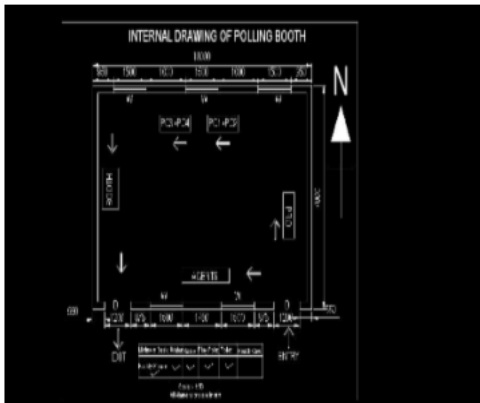

নির্বাচক নিবন্ধন আধিকারিকের স্বাক্ষর

Nazri Naksha

Google Map View

Polling Station Building Front View

Polling Station Front View

Cad View

Key MAP View

1 নাম : রাধা দাস স্বামীর নাম: প্রভাত দাস বাড়ির নং : এন০০০০ বয়স : 24 লিঙ্গ : মহিলা	ZNT1895150 ফটো উপলব্ধ	2 নাম : মৌসুমি ঘোষ স্বামীর নাম: সঞ্জয় ঘোষ বাড়ির নং : এন০০৭৯ বয়স : 55 লিঙ্গ : মহিলা	ZNT1895218 ফটো উপলব্ধ	3 নাম : রিম্পা মন্ডল স্বামীর নাম: সুকান্ত মন্ডল বাড়ির নং : N0000 বয়স : 24 লিঙ্গ : মহিলা	ZNT1712512 ফটো উপলব্ধ
4 নাম : সঞ্জয় ঘোষ পিতার নাম: শান্তিনাথ ঘোষ বাড়ির নং : N0079 বয়স : 59 লিঙ্গ : পুরুষ	ZNT1712652 ফটো উপলব্ধ	5 নাম : শুভজিৎ ঘোষ পিতার নাম: সঞ্জয় ঘোষ বাড়ির নং : এন০০৭৯ বয়স : 26 লিঙ্গ : পুরুষ	ZNT1808245 ফটো উপলব্ধ	6 নাম : সুদেব কিস্কু পিতার নাম: মঙ্গল কিস্কু বাড়ির নং : n0030 বয়স : 36 লিঙ্গ : পুরুষ	ZNT0784140 ফটো উপলব্ধ
7 নাম : সুকুমনি কিস্কু স্বামীর নাম: সুদেব কিস্কু বাড়ির নং : এন০০৩০ বয়স : 28 লিঙ্গ : মহিলা	ZNT1895176 ফটো উপলব্ধ	8 নাম : সন্ধ্যারানী কিস্কু স্বামীর নাম: তাম্বর কিস্কু বাড়ির নং : n0028 বয়স : 57 লিঙ্গ : মহিলা	WB/39/272/414337 ফটো উপলব্ধ	9 নাম : বিধান কিস্কু পিতার নাম: তাম্বর কিস্কু বাড়ির নং : n0028 বয়স : 33 লিঙ্গ : পুরুষ	ZNT1000454 ফটো উপলব্ধ
10 নাম : ফুলমনি কিস্কু স্বামীর নাম: রবীন্দ্র কিস্কু বাড়ির নং : n0029 বয়স : 70 লিঙ্গ : মহিলা	WB/39/272/414463 ফটো উপলব্ধ	11 নাম : শ্রীপতি কিস্কু মায়ের নাম: ফুলমনি কিস্কু বাড়ির নং : n0029 বয়স : 44 লিঙ্গ : পুরুষ	HXN1646504 ফটো উপলব্ধ	12 নাম : চাঁদ কিস্কু মায়ের নাম: ফুলমনি কিস্কু বাড়ির নং : n0029 বয়স : 43 লিঙ্গ : পুরুষ	HXN1646561 ফটো উপলব্ধ
13 নাম : লক্ষ্মীরানী কিস্কু স্বামীর নাম: মঙ্গল কিস্কু বাড়ির নং : n0030 বয়স : 58 লিঙ্গ : মহিলা	ZNT1666304 ফটো উপলব্ধ	14 নাম : মঙ্গল কিস্কু পিতার নাম: রাধানাথ কিস্কু বাড়ির নং : n0030 বয়স : 65 লিঙ্গ : পুরুষ	HXN0769711 ফটো উপলব্ধ	15 নাম : জননী কিস্কু স্বামীর নাম: শ্রীপতি কিস্কু বাড়ির নং : n0029 বয়স : 37 লিঙ্গ : মহিলা	ZNT0387258 ফটো উপলব্ধ
16 নাম : প্রিয়ান্বিতা কোলে স্বামীর নাম: হিরন্ময় বাড়ির নং : এন০০৪৮ বয়স : 26 লিঙ্গ : মহিলা	ZNT1623735 ফটো উপলব্ধ	17 নাম : হিরন্ময় কোলে পিতার নাম: অরবিন্দ কোলে বাড়ির নং : n0048 বয়স : 42 লিঙ্গ : পুরুষ	HXN2010569 ফটো উপলব্ধ	18 নাম : সুপ্রিয়া কোলে স্বামীর নাম: কিশোর কোলে বাড়ির নং : n0046 বয়স : 28 লিঙ্গ : মহিলা	ZNT1403260 ফটো উপলব্ধ
19 নাম : পর্ণা কোলে স্বামীর নাম: শিশির কোলে বাড়ির নং : n0064 বয়স : 38 লিঙ্গ : মহিলা	ZNT1000405 ফটো উপলব্ধ	20 নাম : চিন্ময় কোলে পিতার নাম: উত্তম কোলে বাড়ির নং : n0048 বয়স : 32 লিঙ্গ : পুরুষ	ZNT1064179 ফটো উপলব্ধ	21 নাম : চন্দনা কোলে স্বামীর নাম: উত্তম কোলে বাড়ির নং : n0048 বয়স : 61 লিঙ্গ : মহিলা	HXN0769760 ফটো উপলব্ধ
22 নাম : উত্তম কোলে পিতার নাম: সুর্যকান্ত কোলে বাড়ির নং : n0048 বয়স : 65 লিঙ্গ : পুরুষ	HXN0769752 ফটো উপলব্ধ	23 নাম : কিশোর কোলে পিতার নাম: অশোক কুমার কোলে বাড়ির নং : n0046 বয়স : 36 লিঙ্গ : পুরুষ	ZNT0784173 ফটো উপলব্ধ	24 নাম : সুভদ্রা কোলে স্বামীর নাম: অশোক কোলে বাড়ির নং : n0046 বয়স : 57 লিঙ্গ : মহিলা	WB/39/272/414243 ফটো উপলব্ধ
25 নাম : অশোককুমার কোলে পিতার নাম: সুচাঁদ কোলে বাড়ির নং : n0046 বয়স : 60 লিঙ্গ : পুরুষ	WB/39/272/414272 ফটো উপলব্ধ	26 নাম : রিঙ্কু কোলে স্বামীর নাম: শ্রীমন্ত কোলে বাড়ির নং : n0046 বয়স : 37 লিঙ্গ : মহিলা	ZNT1064104 ফটো উপলব্ধ	27 নাম : শ্রীমন্ত কোলে পিতার নাম: নবকুমার কোলে বাড়ির নং : n0046 বয়স : 39 লিঙ্গ : পুরুষ	HXN2308922 ফটো উপলব্ধ
28 নাম : মঙ্গলা কোলে স্বামীর নাম: নবকুমার কোলে বাড়ির নং : n0046 বয়স : 63 লিঙ্গ : মহিলা	WB/39/272/414246 ফটো উপলব্ধ	29 নাম : গীতারানী কোলে স্বামীর নাম: সুচাঁদ কোলে বাড়ির নং : n0046 বয়স : 83 লিঙ্গ : মহিলা	WB/39/272/414151 ফটো উপলব্ধ	30 নাম : সুলেখা কোলে স্বামীর নাম: অরবিন্দ কোলে বাড়ির নং : n0048 বয়স : 65 লিঙ্গ : মহিলা	ZNT1787134 ফটো উপলব্ধ