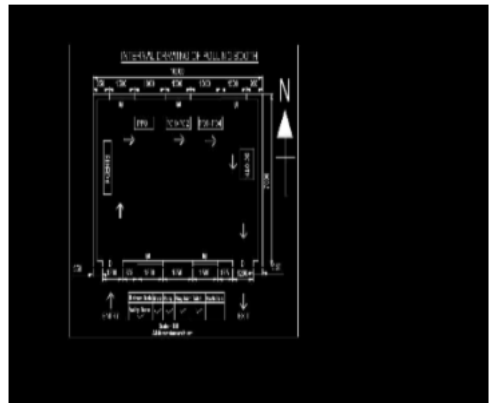

নির্বাচক নিবন্ধন আধিকারিকের স্বাক্ষর

Nazri Naksha

Google Map View

Polling Station Building Front View

Polling Station Front View

Cad View

Key MAP View

বিধানসভা নির্বাচনক্ষেত্রের নং, নাম : 261-রায়না  
ভাগ নং, নাম : 1-পলতা