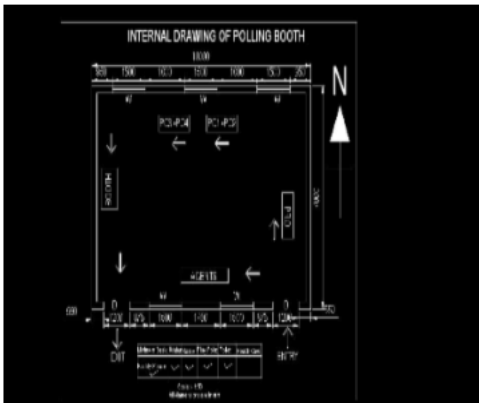

নির্বাচক নিবন্ধন আধিকারিকের স্বাক্ষর

Nazri Naksha

Google Map View

Polling Station Building Front View

Polling Station Front View

Cad View

Key MAP View

বিধানসভা নির্বাচনক্ষেত্রের নং, নাম : 261-রায়না  
ভাগ নং, নাম : 1-পলতা