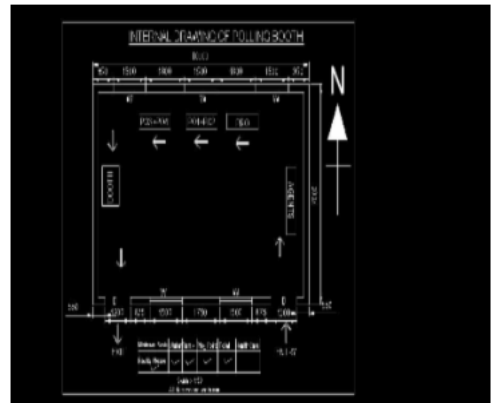

নির্বাচক নিবন্ধন আধিকারিকের স্বাক্ষর

Nazri Naksha

Google Map View

Polling Station Building Front View

Polling Station Front View

Cad View

Key MAP View

1 নাম : রুমা দাস স্বামীর নাম: উদয় দাস বাড়ির নং : n0086 বয়স : 36 লিঙ্গ : মহিলা	ZNT100652 ফটো উপলব্ধ	2 নাম : উদয় দাস পিতার নাম: সনাতন দাস বাড়ির নং : n0086 বয়স : 43 লিঙ্গ : পুরুষ	HXN1646702 ফটো উপলব্ধ	3 নাম : কাকলী দাস স্বামীর নাম: শ্রীমন্ত দাস বাড়ির নং : n0086 বয়স : 35 লিঙ্গ : মহিলা	ZNT0879924 ফটো উপলব্ধ
4 নাম : শ্রীমন্ত দাস পিতার নাম: পীরুপদ দাস বাড়ির নং : n0086 বয়স : 35 লিঙ্গ : পুরুষ	ZNT0879908 ফটো উপলব্ধ	5 নাম : লক্ষ্মীরানী দাস স্বামীর নাম: পীরুপদ দাস বাড়ির নং : n0086 বয়স : 56 লিঙ্গ : মহিলা	WB/39/272/417354 ফটো উপলব্ধ	6 নাম : মামনি ধাড়া স্বামীর নাম: বিশুজিৎ ধাড়া বাড়ির নং : এন০০৩৪ বয়স : 25 লিঙ্গ : মহিলা	ZNT1624253 ফটো উপলব্ধ
7 নাম : সধিতা মাঝি পিতার নাম: নিখিল মাঝি বাড়ির নং : এন0000 বয়স : 24 লিঙ্গ : মহিলা	ZNT1711449 ফটো উপলব্ধ	8 নাম : সুব্রত রায় পিতার নাম: সদানন্দ রায় বাড়ির নং : N0000 বয়স : 25 লিঙ্গ : পুরুষ	ZNT1713072 ফটো উপলব্ধ	9 নাম : পীরু দাস পিতার নাম: মদন দাস বাড়ির নং : n0086 বয়স : 60 লিঙ্গ : পুরুষ	ZNT1757442 ফটো উপলব্ধ
10 নাম : মিশু সঁতরা পিতার নাম: নন্দদুলাল সঁতরা বাড়ির নং : এন০০০০ বয়স : 23 লিঙ্গ : পুরুষ	ZNT1895663 ফটো উপলব্ধ	11 নাম : সপ্তর্ষি দাস পিতার নাম: জয়দেব দাস বাড়ির নং : এন০০৮০ বয়স : 26 লিঙ্গ : পুরুষ	ZNT1895671 ফটো উপলব্ধ	12 নাম : সোমা দাস স্বামীর নাম: বিভাস দাস বাড়ির নং : এন০০৮২ বয়স : 24 লিঙ্গ : মহিলা	ZNT1810514 ফটো উপলব্ধ
13 নাম : সুমিত দাস পিতার নাম: সহদেব দাস বাড়ির নং : এন০০৭৮ বয়স : 23 লিঙ্গ : পুরুষ	ZNT1895705 ফটো উপলব্ধ	14 নাম : অজয় দাস মায়ের নাম: পুষ্পালা দাস বাড়ির নং : এন০০৮৭ বয়স : 23 লিঙ্গ : পুরুষ	ZNT1895713 ফটো উপলব্ধ	15 নাম : পূর্ণচন্দ্র দাস পিতার নাম: অরুণ কুমার দাস বাড়ির নং : এন০০৯২০ বয়স : 24 লিঙ্গ : পুরুষ	ZNT1895721 ফটো উপলব্ধ
16 নাম : জিৎ দাস পিতার নাম: দেবনারায়ন দাস বাড়ির নং : এন০০৭৬ বয়স : 22 লিঙ্গ : পুরুষ	ZNT1895739 ফটো উপলব্ধ	17 নাম : কমলা দাস স্বামীর নাম: অমিয় দাস বাড়ির নং : এন০০৭১ বয়স : 24 লিঙ্গ : মহিলা	ZNT1895630 ফটো উপলব্ধ	18 নাম : নবনিতা দাস স্বামীর নাম: বিজয় দাস বাড়ির নং : n0087 বয়স : 28 লিঙ্গ : মহিলা	ZNT1558519 ফটো উপলব্ধ
19 নাম : হেমন্ত দাস পিতার নাম: বাসুদেব দাস বাড়ির নং : n0097 বয়স : 26 লিঙ্গ : পুরুষ	ZNT1558535 ফটো উপলব্ধ	20 নাম : টগরী দাস স্বামীর নাম: লালু দাস বাড়ির নং : এন0073 বয়স : 24 লিঙ্গ : মহিলা	ZNT1895549 ফটো উপলব্ধ	21 নাম : টুকটুকি দাস স্বামীর নাম: সুকান্ত দাস বাড়ির নং : এন0081 বয়স : 22 লিঙ্গ : মহিলা	ZNT1915818 ফটো উপলব্ধ
22 নাম : সুরজিৎ দাস পিতার নাম: রাজকুমার দাস বাড়ির নং : n0094 বয়স : 26 লিঙ্গ : পুরুষ	ZNT1558543 ফটো উপলব্ধ	23 নাম : শিল্পা দাস স্বামীর নাম: অসীম দাস বাড়ির নং : মনিয়ারী বয়স : 21 লিঙ্গ : মহিলা	ZNT1963347 ফটো উপলব্ধ	24 নাম : রিতা দাস স্বামীর নাম: অনুপ দাস বাড়ির নং : মনিয়ারী দাস পারা বয়স : 23 লিঙ্গ : মহিলা	ZNT1963636 ফটো উপলব্ধ
25 নাম : প্রশান্ত দাস পিতার নাম: রবীন্দ্রনাথ দাস বাড়ির নং : n0095 বয়স : 26 লিঙ্গ : পুরুষ	ZNT1558576 ফটো উপলব্ধ	26 নাম : সমিতা দাস স্বামীর নাম: কার্তিক দাস বাড়ির নং : n0091 বয়স : 28 লিঙ্গ : মহিলা	ZNT1558618 ফটো উপলব্ধ	27 নাম : অনুপ দাস পিতার নাম: শক্তিপদ দাস বাড়ির নং : n0089 বয়স : 26 লিঙ্গ : পুরুষ	ZNT1558626 ফটো উপলব্ধ
28 নাম : রমেশ দাস মায়ের নাম: মালতী দাস বাড়ির নং : n0102 বয়স : 40 লিঙ্গ : পুরুষ	HXN2222222 ফটো উপলব্ধ	29 নাম : মাধবী দাস স্বামীর নাম: সহদেব দাস বাড়ির নং : n0102 বয়স : 52 লিঙ্গ : মহিলা	WB/39/272/417451 ফটো উপলব্ধ	30 নাম : সুদীপ দাস পিতার নাম: হারাধন দাস বাড়ির নং : n0098 বয়স : 28 লিঙ্গ : পুরুষ	ZNT1403625 ফটো উপলব্ধ