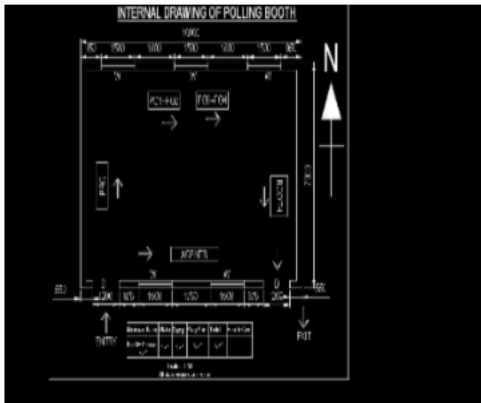

নির্বাচক নিবন্ধন আধিকারিকের স্বাক্ষর

Nazri Naksha

Google Map View

Polling Station Building Front View

Polling Station Front View

Cad View

Key MAP View

1 নাম : রুমা দাস স্বামীর নাম: উদয় দাস বাড়ির নং : n0086 বয়স : 36 লিঙ্গ : মহিলা	ZNT100652 ফটো উপলব্ধ	2 নাম : উদয় দাস পিতার নাম: সনাতন দাস বাড়ির নং : n0086 বয়স : 43 লিঙ্গ : পুরুষ	HXN1646702 ফটো উপলব্ধ	3 নাম : কাকলী দাস স্বামীর নাম: শ্রীমন্ত দাস বাড়ির নং : n0086 বয়স : 35 লিঙ্গ : মহিলা	ZNT0879924 ফটো উপলব্ধ
4 নাম : শ্রীমন্ত দাস পিতার নাম: পীরুপদ দাস বাড়ির নং : n0086 বয়স : 35 লিঙ্গ : পুরুষ	ZNT0879908 ফটো উপলব্ধ	5 নাম : লক্ষ্মীরানী দাস স্বামীর নাম: পীরুপদ দাস বাড়ির নং : n0086 বয়স : 56 লিঙ্গ : মহিলা	WB/39/272/417354 ফটো উপলব্ধ	6 নাম : মামনি ধাড়া স্বামীর নাম: বিশুজিৎ ধাড়া বাড়ির নং : এন০০৩৪ বয়স : 25 লিঙ্গ : মহিলা	ZNT1624253 ফটো উপলব্ধ
7 নাম : সধিতা মাঝি পিতার নাম: নিখিল মাঝি বাড়ির নং : এন0000 বয়স : 24 লিঙ্গ : মহিলা	ZNT1711449 ফটো উপলব্ধ	8 নাম : সুব্রত রায় পিতার নাম: সদানন্দ রায় বাড়ির নং : N0000 বয়স : 25 লিঙ্গ : পুরুষ	ZNT1713072 ফটো উপলব্ধ	9 নাম : পীরু দাস পিতার নাম: মদন দাস বাড়ির নং : n0086 বয়স : 60 লিঙ্গ : পুরুষ	ZNT1757442 ফটো উপলব্ধ
10 নাম : মিশু সঁতরা পিতার নাম: নন্দদুলাল সঁতরা বাড়ির নং : এন০০০০ বয়স : 23 লিঙ্গ : পুরুষ	ZNT1895663 ফটো উপলব্ধ	11 নাম : সপ্তর্ষি দাস পিতার নাম: জয়দেব দাস বাড়ির নং : এন০০৮০ বয়স : 26 লিঙ্গ : পুরুষ	ZNT1895671 ফটো উপলব্ধ	12 নাম : সোমা দাস স্বামীর নাম: বিভাস দাস বাড়ির নং : এন০০৮২ বয়স : 24 লিঙ্গ : মহিলা	ZNT1810514 ফটো উপলব্ধ
13 নাম : সুমিত দাস পিতার নাম: সহদেব দাস বাড়ির নং : এন০০৭৮ বয়স : 23 লিঙ্গ : পুরুষ	ZNT1895705 ফটো উপলব্ধ	14 নাম : অজয় দাস মায়ের নাম: পুষ্পালা দাস বাড়ির নং : এন০০৮৭ বয়স : 23 লিঙ্গ : পুরুষ	ZNT1895713 ফটো উপলব্ধ	15 নাম : পূর্ণচন্দ্র দাস পিতার নাম: অরুণ কুমার দাস বাড়ির নং : এন০০৯২০ বয়স : 24 লিঙ্গ : পুরুষ	ZNT1895721 ফটো উপলব্ধ
16 নাম : জিৎ দাস পিতার নাম: দেবনারায়ন দাস বাড়ির নং : এন০০৭৬ বয়স : 22 লিঙ্গ : পুরুষ	ZNT1895739 ফটো উপলব্ধ	17 নাম : কমলা দাস স্বামীর নাম: অমিয় দাস বাড়ির নং : এন০০৭১ বয়স : 24 লিঙ্গ : মহিলা	ZNT1895630 ফটো উপলব্ধ	18 নাম : নবনিতা দাস স্বামীর নাম: বিজয় দাস বাড়ির নং : n0087 বয়স : 28 লিঙ্গ : মহিলা	ZNT1558519 ফটো উপলব্ধ
19 নাম : হেমন্ত দাস পিতার নাম: বাসুদেব দাস বাড়ির নং : n0097 বয়স : 26 লিঙ্গ : পুরুষ	ZNT1558535 ফটো উপলব্ধ	20 নাম : টগরী দাস স্বামীর নাম: লালু দাস বাড়ির নং : এন0073 বয়স : 24 লিঙ্গ : মহিলা	ZNT1895549 ফটো উপলব্ধ	21 নাম : টুকটুকি দাস স্বামীর নাম: সুকান্ত দাস বাড়ির নং : এন0081 বয়স : 22 লিঙ্গ : মহিলা	ZNT1915818 ফটো উপলব্ধ
22 নাম : সুরজিৎ দাস পিতার নাম: রাজকুমার দাস বাড়ির নং : n0094 বয়স : 26 লিঙ্গ : পুরুষ	ZNT1558543 ফটো উপলব্ধ	23 নাম : শিল্পা দাস স্বামীর নাম: অসীম দাস বাড়ির নং : মনিয়ারী বয়স : 21 লিঙ্গ : মহিলা	ZNT1963347 ফটো উপলব্ধ	24 নাম : রিতা দাস স্বামীর নাম: অনুপ দাস বাড়ির নং : মনিয়ারী দাস পারা বয়স : 23 লিঙ্গ : মহিলা	ZNT1963636 ফটো উপলব্ধ
25 নাম : প্রশান্ত দাস পিতার নাম: রবীন্দ্রনাথ দাস বাড়ির নং : n0095 বয়স : 26 লিঙ্গ : পুরুষ	ZNT1558576 ফটো উপলব্ধ	26 নাম : সমিতা দাস স্বামীর নাম: কার্তিক দাস বাড়ির নং : n0091 বয়স : 28 লিঙ্গ : মহিলা	ZNT1558618 ফটো উপলব্ধ	27 নাম : অনুপ দাস পিতার নাম: শক্তিপদ দাস বাড়ির নং : n0089 বয়স : 26 লিঙ্গ : পুরুষ	ZNT1558626 ফটো উপলব্ধ
28 নাম : রমেশ দাস মায়ের নাম: মালতী দাস বাড়ির নং : n0102 বয়স : 40 লিঙ্গ : পুরুষ	HXN2222222 ফটো উপলব্ধ	29 নাম : মাধবী দাস স্বামীর নাম: সহদেব দাস বাড়ির নং : n0102 বয়স : 52 লিঙ্গ : মহিলা	WB/39/272/417451 ফটো উপলব্ধ	30 নাম : সুদীপ দাস পিতার নাম: হারাধন দাস বাড়ির নং : n0098 বয়স : 28 লিঙ্গ : পুরুষ	ZNT1403625 ফটো উপলব্ধ