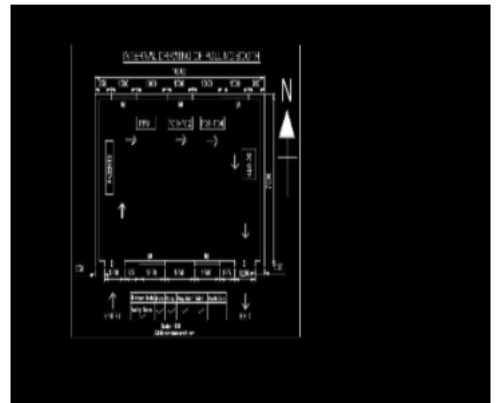

নির্বাচক নিবন্ধন আধিকারিকের স্বাক্ষর

Nazri Naksha

Google Map View

Polling Station Building Front View

Polling Station Front View

Cad View

Key MAP View

1 নাম : চন্দনা কুণ্ড স্বামীর নাম: মণ্টু কুণ্ড বাড়ির নং : n0005 বয়স : 53 লিঙ্গ : মহিলা ফটো উপলব্ধ	WB/39/272/411310	2 নাম : পৌরব কুন্ড পিতার নাম: মণ্টু কুন্ড বাড়ির নং : n0005 বয়স : 34 লিঙ্গ : পুরুষ ফটো উপলব্ধ	ZNT1001031	3 নাম : চিত্তা দাস স্বামীর নাম: লক্ষণ দাস বাড়ির নং : n0053 বয়স : 61 লিঙ্গ : মহিলা ফটো উপলব্ধ	WB/39/272/411275
4 নাম : বনমালী হাজরা পিতার নাম: শম্ভু হাজরা বাড়ির নং : n0042 বয়স : 49 লিঙ্গ : পুরুষ ফটো উপলব্ধ	WB/39/272/411007	5 নাম : দুর্গা হাজরা স্বামীর নাম: বনমালী হাজরা বাড়ির নং : n0042 বয়স : 40 লিঙ্গ : মহিলা ফটো উপলব্ধ	HXN2460608	6 নাম : লক্ষী হাটি পিতার নাম: হারাধন হাটি বাড়ির নং : n0042 বয়স : 43 লিঙ্গ : পুরুষ ফটো উপলব্ধ	HXN2460582
7 নাম : রুপা হাটি স্বামীর নাম: লক্ষী হাটি বাড়ির নং : n0042 বয়স : 41 লিঙ্গ : মহিলা ফটো উপলব্ধ	HXN2460590	8 নাম : নিমাই রায় পিতার নাম: মিন্টু রায় বাড়ির নং : N00126 বয়স : 26 লিঙ্গ : পুরুষ ফটো উপলব্ধ	ZNT1713676	9 নাম : সজনী হাটি স্বামীর নাম: সুজন হাটি বাড়ির নং : N0042 বয়স : 26 লিঙ্গ : মহিলা ফটো উপলব্ধ	ZNT1713437
10 নাম : মণ্টু কুণ্ড পিতার নাম: নিরাপদ কুণ্ড বাড়ির নং : n0005 বয়স : 61 লিঙ্গ : পুরুষ ফটো উপলব্ধ	ZNT1665900	11 নাম : বাপন হাটি পিতার নাম: লক্ষী হাটি বাড়ির নং : এন০০৪২ বয়স : 25 লিঙ্গ : পুরুষ ফটো উপলব্ধ	ZNT1810720	12 নাম : রঞ্জু রায় স্বামীর নাম: দীপঙ্কর রায় বাড়ির নং : এন০০০০ বয়স : 26 লিঙ্গ : মহিলা ফটো উপলব্ধ	ZNT1810571
13 নাম : পুজা রায় স্বামীর নাম: সুকুমার রায় বাড়ির নং : এন০০০০ বয়স : 24 লিঙ্গ : মহিলা ফটো উপলব্ধ	ZNT1810605	14 নাম : শায়মা ব্যানার্জী স্বামীর নাম: দেবদাস ব্যানার্জী বাড়ির নং : এন০০০০ বয়স : 28 লিঙ্গ : মহিলা ফটো উপলব্ধ	SNV1836691	15 নাম : বিটু নায়ক পিতার নাম: বিশ্বজিৎ নায়ক বাড়ির নং : এন০০০০ বয়স : 23 লিঙ্গ : পুরুষ ফটো উপলব্ধ	ZNT1810647
16 নাম : সৌরভ হাজরা পিতার নাম: বনমালি হাজরা বাড়ির নং : এন০০০০ বয়স : 24 লিঙ্গ : পুরুষ ফটো উপলব্ধ	ZNT1810761	17 নাম : মণ্টু হাজরা অন্যান্য: চণ্ডী চরণ হাজরা বাড়ির নং : এন০০০০ বয়স : 40 লিঙ্গ : পুরুষ ফটো উপলব্ধ	ZNT1810787	18 নাম : সুমনা গন পিতার নাম: শান্তনু গন বাড়ির নং : এন০০০০ বয়স : 23 লিঙ্গ : মহিলা ফটো উপলব্ধ	ZNT1810837
19 নাম : স্বাধীন দাস পিতার নাম: সুভাষ চন্দ্র দাস বাড়ির নং : এন০০০০ বয়স : 23 লিঙ্গ : পুরুষ ফটো উপলব্ধ	ZNT1810845	20 নাম : মুকলিকা রুইদাস পিতার নাম: শিবপ্রসাদ রুইদাস বাড়ির নং : N0053 বয়স : 40 লিঙ্গ : মহিলা ফটো উপলব্ধ	FWC2417145	21 নাম : বীণা মালিক পিতার নাম: লক্ষ্মীনারায়ন মালিক বাড়ির নং : এন০০০০ বয়স : 22 লিঙ্গ : পুরুষ ফটো উপলব্ধ	ZNT1895887
22 নাম : মালা দাস পিতার নাম: কার্তিক দাস বাড়ির নং : এন০০৪৭ বয়স : 24 লিঙ্গ : মহিলা ফটো উপলব্ধ	ZNT1895895	23 নাম : পিন্টু দাস পিতার নাম: লক্ষণ দাস বাড়ির নং : এন০053 বয়স : 37 লিঙ্গ : পুরুষ ফটো উপলব্ধ	HXN2412179	24 নাম : সুজাতারানী রায় স্বামীর নাম: আনন্দ রায় বাড়ির নং : n0162 বয়স : 41 লিঙ্গ : মহিলা ফটো উপলব্ধ	HXN2221083
25 নাম : সীমা দাস স্বামীর নাম: অভিজিৎ দাশ বাড়ির নং : n052 বয়স : 29 লিঙ্গ : মহিলা ফটো উপলব্ধ	ZNT1469816	26 নাম : চম্পা সাহা (রায়) স্বামীর নাম: মৃত্যঞ্জয় রায় বাড়ির নং : N0128 বয়স : 50 লিঙ্গ : মহিলা ফটো উপলব্ধ	WB/39/272/411304	27 নাম : রিমা কুণ্ড পিতার নাম: মণ্টু কুণ্ড বাড়ির নং : n0005 বয়স : 26 লিঙ্গ : মহিলা ফটো উপলব্ধ	ZNT1558733
28 নাম : সুজন হাটি পিতার নাম: লক্ষী হাটি বাড়ির নং : n0042 বয়স : 27 লিঙ্গ : পুরুষ ফটো উপলব্ধ	ZNT1558766	29 নাম : শ্রীকান্ত ভাণ্ডারী পিতার নাম: সুধীর ভাণ্ডারী বাড়ির নং : N0042 বয়স : 60 লিঙ্গ : পুরুষ ফটো উপলব্ধ	ZNT1713585	30 নাম : চম্পা সিং পিতার নাম: সুনীল সিং বাড়ির নং : এন০০০০ বয়স : 23 লিঙ্গ : মহিলা ফটো উপলব্ধ	ZNT1810811