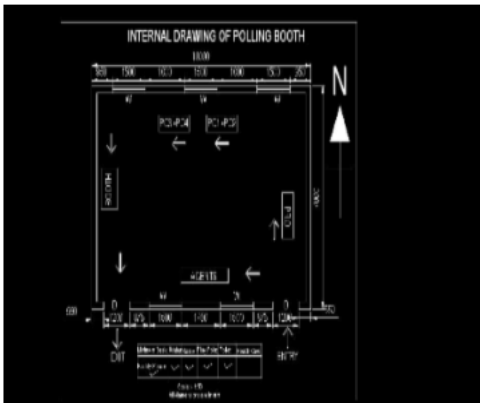

নির্বাচক নিবন্ধন আধিকারিকের স্বাক্ষর

Nazri Naksha

Google Map View

Polling Station Building Front View

Polling Station Front View

Cad View

Key MAP View

1 নাম : চন্দনা কুণ্ড স্বামীর নাম: মণ্টু কুণ্ড বাড়ির নং : n0005 বয়স : 53 লিঙ্গ : মহিলা ফটো উপলব্ধ	WB/39/272/411310	2 নাম : পৌরব কুন্ড পিতার নাম: মণ্টু কুন্ড বাড়ির নং : n0005 বয়স : 34 লিঙ্গ : পুরুষ ফটো উপলব্ধ	ZNT1001031	3 নাম : চিত্তা দাস স্বামীর নাম: লক্ষণ দাস বাড়ির নং : n0053 বয়স : 61 লিঙ্গ : মহিলা ফটো উপলব্ধ	WB/39/272/411275
4 নাম : বনমালী হাজরা পিতার নাম: শম্ভু হাজরা বাড়ির নং : n0042 বয়স : 49 লিঙ্গ : পুরুষ ফটো উপলব্ধ	WB/39/272/411007	5 নাম : দুর্গা হাজরা স্বামীর নাম: বনমালী হাজরা বাড়ির নং : n0042 বয়স : 40 লিঙ্গ : মহিলা ফটো উপলব্ধ	HXN2460608	6 নাম : লক্ষী হাটি পিতার নাম: হারাধন হাটি বাড়ির নং : n0042 বয়স : 43 লিঙ্গ : পুরুষ ফটো উপলব্ধ	HXN2460582
7 নাম : রুপা হাটি স্বামীর নাম: লক্ষী হাটি বাড়ির নং : n0042 বয়স : 41 লিঙ্গ : মহিলা ফটো উপলব্ধ	HXN2460590	8 নাম : নিমাই রায় পিতার নাম: মিন্টু রায় বাড়ির নং : N00126 বয়স : 26 লিঙ্গ : পুরুষ ফটো উপলব্ধ	ZNT1713676	9 নাম : সজনী হাটি স্বামীর নাম: সুজন হাটি বাড়ির নং : N0042 বয়স : 26 লিঙ্গ : মহিলা ফটো উপলব্ধ	ZNT1713437
10 নাম : মণ্টু কুণ্ড পিতার নাম: নিরাপদ কুণ্ড বাড়ির নং : n0005 বয়স : 61 লিঙ্গ : পুরুষ ফটো উপলব্ধ	ZNT1665900	11 নাম : বাপন হাটি পিতার নাম: লক্ষী হাটি বাড়ির নং : এন০০৪২ বয়স : 25 লিঙ্গ : পুরুষ ফটো উপলব্ধ	ZNT1810720	12 নাম : রঞ্জু রায় স্বামীর নাম: দীপঙ্কর রায় বাড়ির নং : এন০০০০ বয়স : 26 লিঙ্গ : মহিলা ফটো উপলব্ধ	ZNT1810571
13 নাম : পুজা রায় স্বামীর নাম: সুকুমার রায় বাড়ির নং : এন০০০০ বয়স : 24 লিঙ্গ : মহিলা ফটো উপলব্ধ	ZNT1810605	14 নাম : শায়মা ব্যানার্জী স্বামীর নাম: দেবদাস ব্যানার্জী বাড়ির নং : এন০০০০ বয়স : 28 লিঙ্গ : মহিলা ফটো উপলব্ধ	SNV1836691	15 নাম : বিটু নায়ক পিতার নাম: বিশ্বজিৎ নায়ক বাড়ির নং : এন০০০০ বয়স : 23 লিঙ্গ : পুরুষ ফটো উপলব্ধ	ZNT1810647
16 নাম : সৌরভ হাজরা পিতার নাম: বনমালি হাজরা বাড়ির নং : এন০০০০ বয়স : 24 লিঙ্গ : পুরুষ ফটো উপলব্ধ	ZNT1810761	17 নাম : মণ্টু হাজরা অন্যান্য: চণ্ডী চরণ হাজরা বাড়ির নং : এন০০০০ বয়স : 40 লিঙ্গ : পুরুষ ফটো উপলব্ধ	ZNT1810787	18 নাম : সুমনা গন পিতার নাম: শান্তনু গন বাড়ির নং : এন০০০০ বয়স : 23 লিঙ্গ : মহিলা ফটো উপলব্ধ	ZNT1810837
19 নাম : স্বাধীন দাস পিতার নাম: সুভাষ চন্দ্র দাস বাড়ির নং : এন০০০০ বয়স : 23 লিঙ্গ : পুরুষ ফটো উপলব্ধ	ZNT1810845	20 নাম : মুকলিকা রুইদাস পিতার নাম: শিবপ্রসাদ রুইদাস বাড়ির নং : N0053 বয়স : 40 লিঙ্গ : মহিলা ফটো উপলব্ধ	FWC2417145	21 নাম : বীণা মালিক পিতার নাম: লক্ষ্মীনারায়ন মালিক বাড়ির নং : এন০০০০ বয়স : 22 লিঙ্গ : পুরুষ ফটো উপলব্ধ	ZNT1895887
22 নাম : মালা দাস পিতার নাম: কার্তিক দাস বাড়ির নং : এন০০৪৭ বয়স : 24 লিঙ্গ : মহিলা ফটো উপলব্ধ	ZNT1895895	23 নাম : পিন্টু দাস পিতার নাম: লক্ষণ দাস বাড়ির নং : এন০053 বয়স : 37 লিঙ্গ : পুরুষ ফটো উপলব্ধ	HXN2412179	24 নাম : সুজাতারানী রায় স্বামীর নাম: আনন্দ রায় বাড়ির নং : n0162 বয়স : 41 লিঙ্গ : মহিলা ফটো উপলব্ধ	HXN2221083
25 নাম : সীমা দাস স্বামীর নাম: অভিজিৎ দাশ বাড়ির নং : n052 বয়স : 29 লিঙ্গ : মহিলা ফটো উপলব্ধ	ZNT1469816	26 নাম : চম্পা সাহা (রায়) স্বামীর নাম: মৃত্যঞ্জয় রায় বাড়ির নং : N0128 বয়স : 50 লিঙ্গ : মহিলা ফটো উপলব্ধ	WB/39/272/411304	27 নাম : রিমা কুণ্ড পিতার নাম: মণ্টু কুণ্ড বাড়ির নং : n0005 বয়স : 26 লিঙ্গ : মহিলা ফটো উপলব্ধ	ZNT1558733
28 নাম : সুজন হাটি পিতার নাম: লক্ষী হাটি বাড়ির নং : n0042 বয়স : 27 লিঙ্গ : পুরুষ ফটো উপলব্ধ	ZNT1558766	29 নাম : শ্রীকান্ত ভাণ্ডারী পিতার নাম: সুধীর ভাণ্ডারী বাড়ির নং : N0042 বয়স : 60 লিঙ্গ : পুরুষ ফটো উপলব্ধ	ZNT1713585	30 নাম : চম্পা সিং পিতার নাম: সুনীল সিং বাড়ির নং : এন০০০০ বয়স : 23 লিঙ্গ : মহিলা ফটো উপলব্ধ	ZNT1810811