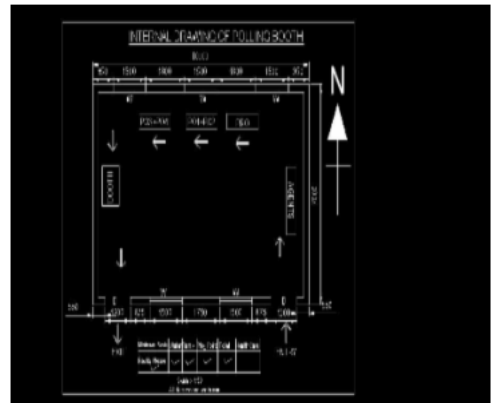

নির্বাচক নিবন্ধন আধিকারিকের স্বাক্ষর

Nazri Naksha

Google Map View

Polling Station Building Front View

Polling Station Front View

Cad View

Key MAP View

1 নাম : অশোক কুন্ডু পিতার নাম: রামপদ কুন্ডু বাড়ির নং : n0006 বয়স : 72 লিঙ্গ : পুরুষ	WB/39/272/423171	ফটো উপলব্ধ	2 নাম : কাঞ্চন কুন্ডু স্বামীর নাম: অশোক কুন্ডু বাড়ির নং : n0006 বয়স : 59 লিঙ্গ : মহিলা	WB/39/272/423230	ফটো উপলব্ধ	3 নাম : মঙ্গলা নন্দী স্বামীর নাম: রনজিত নন্দী বাড়ির নং : n0006 বয়স : 52 লিঙ্গ : মহিলা	HXN2013274	ফটো উপলব্ধ
4 নাম : স্বরাজ নন্দী মায়ের নাম: মঙ্গলা নন্দী বাড়ির নং : n0006 বয়স : 26 লিঙ্গ : পুরুষ	ZNT1558931	ফটো উপলব্ধ	5 নাম : চিত্তামনি ঘোষ স্বামীর নাম: রাজ কুমার ঘোষ বাড়ির নং : n0049 বয়স : 35 লিঙ্গ : মহিলা	WSU1266584	ফটো উপলব্ধ	6 নাম : শ্যামলী ঘোষ স্বামীর নাম: অনুপকুমার ঘোষ বাড়ির নং : n0026 বয়স : 57 লিঙ্গ : মহিলা	ZNT2044519	ফটো উপলব্ধ
7 নাম : তাপস কুমার ঘোষ পিতার নাম: রামপদ কুমার ঘোষ বাড়ির নং : n0026 বয়স : 41 লিঙ্গ : পুরুষ	HXN2079499	ফটো উপলব্ধ	8 নাম : অরুণ কুমার ঘোষ পিতার নাম: অনিল কুমার ঘোষ বাড়ির নং : n0090 বয়স : 60 লিঙ্গ : পুরুষ	WB/39/272/423141	ফটো উপলব্ধ	9 নাম : সৌমি ঘোষ (নায়ক) স্বামীর নাম: প্রভাত কুমার ঘোষ বাড়ির নং : n0026 বয়স : 32 লিঙ্গ : মহিলা	ZNT1404060	ফটো উপলব্ধ
10 নাম : দেবপ্রিয় ঘোষ পিতার নাম: অরুণ কুমার ঘোষ বাড়ির নং : n0090 বয়স : 27 লিঙ্গ : পুরুষ	ZNT1469840	ফটো উপলব্ধ	11 নাম : সুশীল মুদি পিতার নাম: রাখহরি মুদি বাড়ির নং : n0090 বয়স : 43 লিঙ্গ : পুরুষ	HXN2013555	ফটো উপলব্ধ	12 নাম : সৌমিতা ঘোষ স্বামীর নাম: অর্পন ঘোষ বাড়ির নং : এন0049 বয়স : 29 লিঙ্গ : মহিলা	ZNT1811116	ফটো উপলব্ধ
13 নাম : সুপ্রীতি ঘোষ পিতার নাম: অসিত ঘোষ বাড়ির নং : এন008৯ বয়স : 23 লিঙ্গ : মহিলা	ZNT1810910	ফটো উপলব্ধ	14 নাম : প্রভাত কুমার ঘোষ পিতার নাম: অনুপ কুমার ঘোষ বাড়ির নং : n0026 বয়স : 39 লিঙ্গ : পুরুষ	HXN2412948	ফটো উপলব্ধ	15 নাম : শিপ্রা ঘোষ স্বামীর নাম: তাপস কুমার ঘোষ বাড়ির নং : n0026 বয়স : 35 লিঙ্গ : মহিলা	ZNT0880484	ফটো উপলব্ধ
16 নাম : অলোককুমার ঘোষ পিতার নাম: অজিত ঘোষ বাড়ির নং : n0049 বয়স : 67 লিঙ্গ : পুরুষ	WB/39/272/423098	ফটো উপলব্ধ	17 নাম : সন্ধ্যা ঘোষ স্বামীর নাম: অলোককুমার ঘোষ বাড়ির নং : n0049 বয়স : 59 লিঙ্গ : মহিলা	WB/39/272/423097	ফটো উপলব্ধ	18 নাম : অসিতকুমার ঘোষ পিতার নাম: অজিতকুমার ঘোষ বাড়ির নং : n0049 বয়স : 58 লিঙ্গ : পুরুষ	WB/39/272/423316	ফটো উপলব্ধ
19 নাম : উত্তমকুমার ঘোষ পিতার নাম: অজিতকুমার ঘোষ বাড়ির নং : n0049 বয়স : 54 লিঙ্গ : পুরুষ	WB/39/272/423295	ফটো উপলব্ধ	20 নাম : কম্পনা ঘোষ স্বামীর নাম: অরুণ কুমার ঘোষ বাড়ির নং : n0049 বয়স : 52 লিঙ্গ : মহিলা	WB/39/272/423197	ফটো উপলব্ধ	21 নাম : অর্পন ঘোষ পিতার নাম: অরুণ কুমার ঘোষ বাড়ির নং : n0049 বয়স : 31 লিঙ্গ : পুরুষ	ZNT1147115	ফটো উপলব্ধ
22 নাম : সন্ধ্যা ঘোষ স্বামীর নাম: অসিত ঘোষ বাড়ির নং : n0049 বয়স : 48 লিঙ্গ : মহিলা	HXN1165935	ফটো উপলব্ধ	23 নাম : ময়না ঘোষ স্বামীর নাম: উত্তম কুমার ঘোষ বাড়ির নং : n0049 বয়স : 36 লিঙ্গ : মহিলা	ZNT0880518	ফটো উপলব্ধ	24 নাম : স্বপন চক্রবর্তী পিতার নাম: শশধর চক্রবর্তী বাড়ির নং : n0031 বয়স : 67 লিঙ্গ : পুরুষ	HXN1652569	ফটো উপলব্ধ
25 নাম : কল্যাণী চক্রবর্তী স্বামীর নাম: স্বপন চক্রবর্তী বাড়ির নং : n0031 বয়স : 66 লিঙ্গ : মহিলা	ZNT1641489	ফটো উপলব্ধ	26 নাম : তুষার চক্রবর্তী পিতার নাম: শশধর চক্রবর্তী বাড়ির নং : n0032 বয়স : 61 লিঙ্গ : পুরুষ	WB/39/272/423202	ফটো উপলব্ধ	27 নাম : বুমা চক্রবর্তী স্বামীর নাম: তুষার চক্রবর্তী বাড়ির নং : n0032 বয়স : 57 লিঙ্গ : মহিলা	WB/39/272/423233	ফটো উপলব্ধ
28 নাম : বাসন্তী চক্রবর্তী স্বামীর নাম: শিশির চক্রবর্তী বাড়ির নং : n0032 বয়স : 61 লিঙ্গ : মহিলা	WB/39/272/423234	ফটো উপলব্ধ	29 নাম : সবিতা চক্রবর্তী স্বামীর নাম: ধনঞ্জয় চক্রবর্তী বাড়ির নং : n0034 বয়স : 61 লিঙ্গ : মহিলা	WB/39/272/423257	ফটো উপলব্ধ	30 নাম : সুভাষ চক্রবর্তী পিতার নাম: ধনঞ্জয় চক্রবর্তী বাড়ির নং : n0034 বয়স : 48 লিঙ্গ : পুরুষ	HXN1162163	ফটো উপলব্ধ