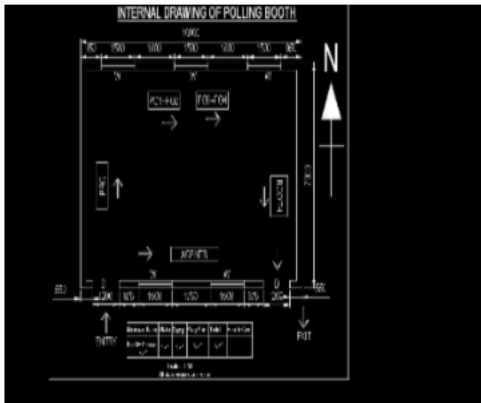

নির্বাচক নিবন্ধন আধিকারিকের স্বাক্ষর

Nazri Naksha

Google Map View

Polling Station Building Front View

Polling Station Front View

Cad View

Key MAP View

1 নাম : অশোক কুন্ডু পিতার নাম: রামপদ কুন্ডু বাড়ির নং : n0006 বয়স : 72 লিঙ্গ : পুরুষ	WB/39/272/423171	ফটো উপলব্ধ	2 নাম : কাঞ্চন কুন্ডু স্বামীর নাম: অশোক কুন্ডু বাড়ির নং : n0006 বয়স : 59 লিঙ্গ : মহিলা	WB/39/272/423230	ফটো উপলব্ধ	3 নাম : মঙ্গলা নন্দী স্বামীর নাম: রনজিত নন্দী বাড়ির নং : n0006 বয়স : 52 লিঙ্গ : মহিলা	HXN2013274	ফটো উপলব্ধ
4 নাম : স্বরাজ নন্দী মায়ের নাম: মঙ্গলা নন্দী বাড়ির নং : n0006 বয়স : 26 লিঙ্গ : পুরুষ	ZNT1558931	ফটো উপলব্ধ	5 নাম : চিত্তামনি ঘোষ স্বামীর নাম: রাজ কুমার ঘোষ বাড়ির নং : n0049 বয়স : 35 লিঙ্গ : মহিলা	WSU1266584	ফটো উপলব্ধ	6 নাম : শ্যামলী ঘোষ স্বামীর নাম: অনুপকুমার ঘোষ বাড়ির নং : n0026 বয়স : 57 লিঙ্গ : মহিলা	ZNT2044519	ফটো উপলব্ধ
7 নাম : তাপস কুমার ঘোষ পিতার নাম: রামপদ কুমার ঘোষ বাড়ির নং : n0026 বয়স : 41 লিঙ্গ : পুরুষ	HXN2079499	ফটো উপলব্ধ	8 নাম : অরুণ কুমার ঘোষ পিতার নাম: অনিল কুমার ঘোষ বাড়ির নং : n0090 বয়স : 60 লিঙ্গ : পুরুষ	WB/39/272/423141	ফটো উপলব্ধ	9 নাম : সৌমি ঘোষ (নায়ক) স্বামীর নাম: প্রভাত কুমার ঘোষ বাড়ির নং : n0026 বয়স : 32 লিঙ্গ : মহিলা	ZNT1404060	ফটো উপলব্ধ
10 নাম : দেবপ্রিয় ঘোষ পিতার নাম: অরুণ কুমার ঘোষ বাড়ির নং : n0090 বয়স : 27 লিঙ্গ : পুরুষ	ZNT1469840	ফটো উপলব্ধ	11 নাম : সুশীল মুদি পিতার নাম: রাখহরি মুদি বাড়ির নং : n0090 বয়স : 43 লিঙ্গ : পুরুষ	HXN2013555	ফটো উপলব্ধ	12 নাম : সৌমিতা ঘোষ স্বামীর নাম: অর্পন ঘোষ বাড়ির নং : এন0049 বয়স : 29 লিঙ্গ : মহিলা	ZNT1811116	ফটো উপলব্ধ
13 নাম : সুপ্রীতি ঘোষ পিতার নাম: অসিত ঘোষ বাড়ির নং : এন008৯ বয়স : 23 লিঙ্গ : মহিলা	ZNT1810910	ফটো উপলব্ধ	14 নাম : প্রভাত কুমার ঘোষ পিতার নাম: অনুপ কুমার ঘোষ বাড়ির নং : n0026 বয়স : 39 লিঙ্গ : পুরুষ	HXN2412948	ফটো উপলব্ধ	15 নাম : শিপ্রা ঘোষ স্বামীর নাম: তাপস কুমার ঘোষ বাড়ির নং : n0026 বয়স : 35 লিঙ্গ : মহিলা	ZNT0880484	ফটো উপলব্ধ
16 নাম : অলোককুমার ঘোষ পিতার নাম: অজিত ঘোষ বাড়ির নং : n0049 বয়স : 67 লিঙ্গ : পুরুষ	WB/39/272/423098	ফটো উপলব্ধ	17 নাম : সন্ধ্যা ঘোষ স্বামীর নাম: অলোককুমার ঘোষ বাড়ির নং : n0049 বয়স : 59 লিঙ্গ : মহিলা	WB/39/272/423097	ফটো উপলব্ধ	18 নাম : অসিতকুমার ঘোষ পিতার নাম: অজিতকুমার ঘোষ বাড়ির নং : n0049 বয়স : 58 লিঙ্গ : পুরুষ	WB/39/272/423316	ফটো উপলব্ধ
19 নাম : উত্তমকুমার ঘোষ পিতার নাম: অজিতকুমার ঘোষ বাড়ির নং : n0049 বয়স : 54 লিঙ্গ : পুরুষ	WB/39/272/423295	ফটো উপলব্ধ	20 নাম : কম্পনা ঘোষ স্বামীর নাম: অরুণ কুমার ঘোষ বাড়ির নং : n0049 বয়স : 52 লিঙ্গ : মহিলা	WB/39/272/423197	ফটো উপলব্ধ	21 নাম : অর্পন ঘোষ পিতার নাম: অরুণ কুমার ঘোষ বাড়ির নং : n0049 বয়স : 31 লিঙ্গ : পুরুষ	ZNT1147115	ফটো উপলব্ধ
22 নাম : সন্ধ্যা ঘোষ স্বামীর নাম: অসিত ঘোষ বাড়ির নং : n0049 বয়স : 48 লিঙ্গ : মহিলা	HXN1165935	ফটো উপলব্ধ	23 নাম : ময়না ঘোষ স্বামীর নাম: উত্তম কুমার ঘোষ বাড়ির নং : n0049 বয়স : 36 লিঙ্গ : মহিলা	ZNT0880518	ফটো উপলব্ধ	24 নাম : স্বপন চক্রবর্তী পিতার নাম: শশধর চক্রবর্তী বাড়ির নং : n0031 বয়স : 67 লিঙ্গ : পুরুষ	HXN1652569	ফটো উপলব্ধ
25 নাম : কল্যাণী চক্রবর্তী স্বামীর নাম: স্বপন চক্রবর্তী বাড়ির নং : n0031 বয়স : 66 লিঙ্গ : মহিলা	ZNT1641489	ফটো উপলব্ধ	26 নাম : তুষার চক্রবর্তী পিতার নাম: শশধর চক্রবর্তী বাড়ির নং : n0032 বয়স : 61 লিঙ্গ : পুরুষ	WB/39/272/423202	ফটো উপলব্ধ	27 নাম : বুমা চক্রবর্তী স্বামীর নাম: তুষার চক্রবর্তী বাড়ির নং : n0032 বয়স : 57 লিঙ্গ : মহিলা	WB/39/272/423233	ফটো উপলব্ধ
28 নাম : বাসন্তী চক্রবর্তী স্বামীর নাম: শিশির চক্রবর্তী বাড়ির নং : n0032 বয়স : 61 লিঙ্গ : মহিলা	WB/39/272/423234	ফটো উপলব্ধ	29 নাম : সবিতা চক্রবর্তী স্বামীর নাম: ধনঞ্জয় চক্রবর্তী বাড়ির নং : n0034 বয়স : 61 লিঙ্গ : মহিলা	WB/39/272/423257	ফটো উপলব্ধ	30 নাম : সুভাষ চক্রবর্তী পিতার নাম: ধনঞ্জয় চক্রবর্তী বাড়ির নং : n0034 বয়স : 48 লিঙ্গ : পুরুষ	HXN1162163	ফটো উপলব্ধ