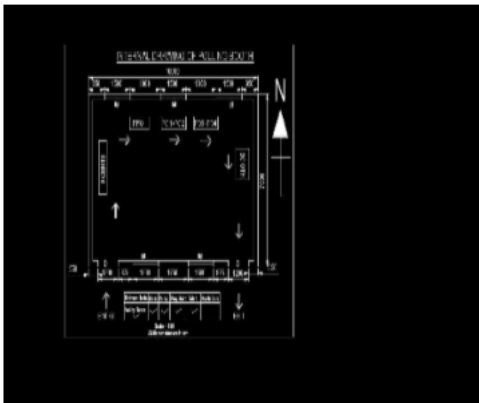

নির্বাচক নিবন্ধন আধিকারিকের স্বাক্ষর

Nazri Naksha

Google Map View

Polling Station Building Front View

Polling Station Front View

Cad View

Key MAP View

1 নাম : আমিনা বেগম স্বামীর নাম : আমির আলি মুইয়ুদ্দ বাড়ির নং : n0161 বয়স : 38 লিঙ্গ : মহিলা	ZNT1001353 ফটো উপলব্ধ	2 নাম : স্বপন দিগের পিতার নাম : নারায়ন দিগের বাড়ির নং : n0018 বয়স : 60 লিঙ্গ : পুরুষ	ZNT1859412 ফটো উপলব্ধ	3 নাম : শান্তি দিগের স্বামীর নাম : স্বপন দিগের বাড়ির নং : n0018 বয়স : 55 লিঙ্গ : মহিলা	ZNT1859396 ফটো উপলব্ধ
4 নাম : সুকান্ত দিগের পিতার নাম : স্বপন দিগের বাড়ির নং : n0018 বয়স : 36 লিঙ্গ : পুরুষ	ZNT0404137 ফটো উপলব্ধ	5 নাম : প্রার্থনা দিগের স্বামীর নাম : সুকান্ত দিগের বাড়ির নং : n0018 বয়স : 28 লিঙ্গ : মহিলা	ZNT1404128 ফটো উপলব্ধ	6 নাম : মহম্মদ জামসেদ মায়ের নাম : আমিনা বেগম বাড়ির নং : N0000 বয়স : 28 লিঙ্গ : পুরুষ	ZNT1713999 ফটো উপলব্ধ
7 নাম : সৌরভ মহন্ত পিতার নাম : উজ্জ্বল মহন্ত বাড়ির নং : এন০০০০ বয়স : 23 লিঙ্গ : পুরুষ	ZNT1811660 ফটো উপলব্ধ	8 নাম : বিশ্বজিৎ মালিক পিতার নাম : সুশীল মালিক বাড়ির নং : এন০০০০ বয়স : 22 লিঙ্গ : পুরুষ	ZNT1896042 ফটো উপলব্ধ	9 নাম : আরতি রায় স্বামীর নাম : ধীরেন্দ্রনাথ রায় বাড়ির নং : n0022 বয়স : 73 লিঙ্গ : মহিলা	ZNT1697036 ফটো উপলব্ধ
10 নাম : সুকান্ত রায় পিতার নাম : ধীরেন্দ্রনাথ রায় বাড়ির নং : n0022 বয়স : 45 লিঙ্গ : পুরুষ	HXN1201011 ফটো উপলব্ধ	11 নাম : পূজা রায় স্বামীর নাম : সুকান্ত রায় বাড়ির নং : n0022 বয়স : 31 লিঙ্গ : মহিলা	ZNT1242064 ফটো উপলব্ধ	12 নাম : শিবশংকর রায় পিতার নাম : ধীরেন রায় বাড়ির নং : n0022 বয়স : 52 লিঙ্গ : পুরুষ	WB/39/272/540335 ফটো উপলব্ধ
13 নাম : ধীরেন রায় পিতার নাম : কালীপদ রায় বাড়ির নং : n0022 বয়স : 80 লিঙ্গ : পুরুষ	ZNT1694553 ফটো উপলব্ধ	14 নাম : দিলীপ রায় পিতার নাম : সদানন্দ রায় বাড়ির নং : n0022 বয়স : 49 লিঙ্গ : পুরুষ	WB/39/272/540429 ফটো উপলব্ধ	15 নাম : পিয়া রায় স্বামীর নাম : দিলীপ রায় বাড়ির নং : n0022 বয়স : 48 লিঙ্গ : মহিলা	HXN1199231 ফটো উপলব্ধ
16 নাম : নিধিা রায় পিতার নাম : দিলীপ রায় বাড়ির নং : n0022 বয়স : 30 লিঙ্গ : মহিলা	ZNT1242106 ফটো উপলব্ধ	17 নাম : টুকু রায় স্বামীর নাম : উজ্জ্বল রায় বাড়ির নং : n0022 বয়স : 37 লিঙ্গ : মহিলা	ZNT1001569 ফটো উপলব্ধ	18 নাম : স্বপন রায় পিতার নাম : কালিপদ রায় বাড়ির নং : n0022 বয়স : 61 লিঙ্গ : পুরুষ	WB/39/272/540490 ফটো উপলব্ধ
19 নাম : সোনালী রায় স্বামীর নাম : শিবশঙ্কর রায় বাড়ির নং : n0022 বয়স : 40 লিঙ্গ : মহিলা	ZNT0406215 ফটো উপলব্ধ	20 নাম : উদয় অধিকারী পিতার নাম : বিভূতিভূষণ অধিকারী বাড়ির নং : এন০০১৪ বয়স : 65 লিঙ্গ : পুরুষ	JJL1754985 ফটো উপলব্ধ	21 নাম : দুর্গাবালা অধিকারী স্বামীর নাম : রতন অধিকারী বাড়ির নং : n0007 বয়স : 80 লিঙ্গ : মহিলা	WB/39/272/540121 ফটো উপলব্ধ
22 নাম : দেবশীষ অধিকারী পিতার নাম : রতন অধিকারী বাড়ির নং : n0007 বয়স : 54 লিঙ্গ : পুরুষ	WB/39/272/540211 ফটো উপলব্ধ	23 নাম : লতা অধিকারী স্বামীর নাম : দেবশীষ অধিকারী বাড়ির নং : n0007 বয়স : 46 লিঙ্গ : মহিলা	HXN2055960 ফটো উপলব্ধ	24 নাম : অলোক অধিকারী পিতার নাম : রতন অধিকারী বাড়ির নং : n0007 বয়স : 50 লিঙ্গ : পুরুষ	WB/39/272/540491 ফটো উপলব্ধ
25 নাম : মিত্ঠা অধিকারী স্বামীর নাম : অলোক অধিকারী বাড়ির নং : n0007 বয়স : 37 লিঙ্গ : মহিলা	HXN2419877 ফটো উপলব্ধ	26 নাম : কেনারাম অধিকারী পিতার নাম : মদন অধিকারী বাড়ির নং : n0012 বয়স : 61 লিঙ্গ : পুরুষ	WB/39/272/540070 ফটো উপলব্ধ	27 নাম : পদ্মা অধিকারী স্বামীর নাম : কেনারাম অধিকারী বাড়ির নং : n0012 বয়স : 53 লিঙ্গ : মহিলা	WB/39/272/540123 ফটো উপলব্ধ
28 নাম : শ্যাম প্রসাদ অধিকারী পিতার নাম : কেনারাম অধিকারী বাড়ির নং : n0012 বয়স : 34 লিঙ্গ : পুরুষ	ZNT1001767 ফটো উপলব্ধ	29 নাম : সুস্মিতা অধিকারী স্বামীর নাম : দেবপ্রসাদ অধিকারী বাড়ির নং : n0013 বয়স : 32 লিঙ্গ : মহিলা	ZNT1325240 ফটো উপলব্ধ	30 নাম : স্বপন অধিকারী পিতার নাম : রতন অধিকারী বাড়ির নং : n0014 বয়স : 63 লিঙ্গ : পুরুষ	WB/39/272/540329 ফটো উপলব্ধ