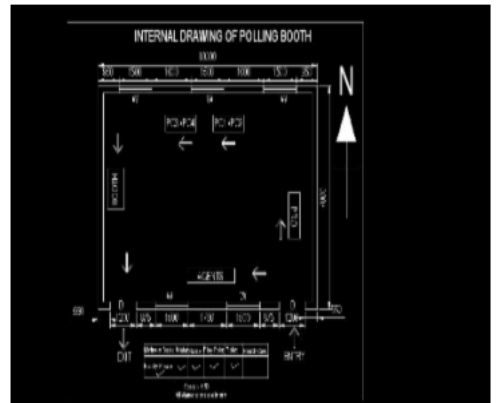

নির্বাচক নিবন্ধন আধিকারিকের স্বাক্ষর

Nazri Naksha

Google Map View

Polling Station Building Front View

Polling Station Front View

Cad View

Key MAP View

1 নাম : আমিনা বেগম স্বামীর নাম : আমির আলি মুইয়ুদ্দ বাড়ির নং : n0161 বয়স : 38 লিঙ্গ : মহিলা	ZNT1001353 ফটো উপলব্ধ	2 নাম : স্বপন দিগের পিতার নাম : নারায়ন দিগের বাড়ির নং : n0018 বয়স : 60 লিঙ্গ : পুরুষ	ZNT1859412 ফটো উপলব্ধ	3 নাম : শান্তি দিগের স্বামীর নাম : স্বপন দিগের বাড়ির নং : n0018 বয়স : 55 লিঙ্গ : মহিলা	ZNT1859396 ফটো উপলব্ধ
4 নাম : সুকান্ত দিগের পিতার নাম : স্বপন দিগের বাড়ির নং : n0018 বয়স : 36 লিঙ্গ : পুরুষ	ZNT0404137 ফটো উপলব্ধ	5 নাম : প্রার্থনা দিগের স্বামীর নাম : সুকান্ত দিগের বাড়ির নং : n0018 বয়স : 28 লিঙ্গ : মহিলা	ZNT1404128 ফটো উপলব্ধ	6 নাম : মহম্মদ জামসেদ মায়ের নাম : আমিনা বেগম বাড়ির নং : N0000 বয়স : 28 লিঙ্গ : পুরুষ	ZNT1713999 ফটো উপলব্ধ
7 নাম : সৌরভ মহন্ত পিতার নাম : উজ্জ্বল মহন্ত বাড়ির নং : এন০০০০ বয়স : 23 লিঙ্গ : পুরুষ	ZNT1811660 ফটো উপলব্ধ	8 নাম : বিশ্বজিৎ মালিক পিতার নাম : সুশীল মালিক বাড়ির নং : এন০০০০ বয়স : 22 লিঙ্গ : পুরুষ	ZNT1896042 ফটো উপলব্ধ	9 নাম : আরতি রায় স্বামীর নাম : ধীরেন্দ্রনাথ রায় বাড়ির নং : n0022 বয়স : 73 লিঙ্গ : মহিলা	ZNT1697036 ফটো উপলব্ধ
10 নাম : সুকান্ত রায় পিতার নাম : ধীরেন্দ্রনাথ রায় বাড়ির নং : n0022 বয়স : 45 লিঙ্গ : পুরুষ	HXN1201011 ফটো উপলব্ধ	11 নাম : পূজা রায় স্বামীর নাম : সুকান্ত রায় বাড়ির নং : n0022 বয়স : 31 লিঙ্গ : মহিলা	ZNT1242064 ফটো উপলব্ধ	12 নাম : শিবশংকর রায় পিতার নাম : ধীরেন রায় বাড়ির নং : n0022 বয়স : 52 লিঙ্গ : পুরুষ	WB/39/272/540335 ফটো উপলব্ধ
13 নাম : ধীরেন রায় পিতার নাম : কালীপদ রায় বাড়ির নং : n0022 বয়স : 80 লিঙ্গ : পুরুষ	ZNT1694553 ফটো উপলব্ধ	14 নাম : দিলীপ রায় পিতার নাম : সদানন্দ রায় বাড়ির নং : n0022 বয়স : 49 লিঙ্গ : পুরুষ	WB/39/272/540429 ফটো উপলব্ধ	15 নাম : পিয়া রায় স্বামীর নাম : দিলীপ রায় বাড়ির নং : n0022 বয়স : 48 লিঙ্গ : মহিলা	HXN1199231 ফটো উপলব্ধ
16 নাম : নিধিা রায় পিতার নাম : দিলীপ রায় বাড়ির নং : n0022 বয়স : 30 লিঙ্গ : মহিলা	ZNT1242106 ফটো উপলব্ধ	17 নাম : টুকু রায় স্বামীর নাম : উজ্জ্বল রায় বাড়ির নং : n0022 বয়স : 37 লিঙ্গ : মহিলা	ZNT1001569 ফটো উপলব্ধ	18 নাম : স্বপন রায় পিতার নাম : কালিপদ রায় বাড়ির নং : n0022 বয়স : 61 লিঙ্গ : পুরুষ	WB/39/272/540490 ফটো উপলব্ধ
19 নাম : সোনালী রায় স্বামীর নাম : শিবশঙ্কর রায় বাড়ির নং : n0022 বয়স : 40 লিঙ্গ : মহিলা	ZNT0406215 ফটো উপলব্ধ	20 নাম : উদয় অধিকারী পিতার নাম : বিভূতিভূষণ অধিকারী বাড়ির নং : এন০০১৪ বয়স : 65 লিঙ্গ : পুরুষ	JJL1754985 ফটো উপলব্ধ	21 নাম : দুর্গাবালা অধিকারী স্বামীর নাম : রতন অধিকারী বাড়ির নং : n0007 বয়স : 80 লিঙ্গ : মহিলা	WB/39/272/540121 ফটো উপলব্ধ
22 নাম : দেবশীষ অধিকারী পিতার নাম : রতন অধিকারী বাড়ির নং : n0007 বয়স : 54 লিঙ্গ : পুরুষ	WB/39/272/540211 ফটো উপলব্ধ	23 নাম : লতা অধিকারী স্বামীর নাম : দেবশীষ অধিকারী বাড়ির নং : n0007 বয়স : 46 লিঙ্গ : মহিলা	HXN2055960 ফটো উপলব্ধ	24 নাম : অলোক অধিকারী পিতার নাম : রতন অধিকারী বাড়ির নং : n0007 বয়স : 50 লিঙ্গ : পুরুষ	WB/39/272/540491 ফটো উপলব্ধ
25 নাম : মিত্ঠা অধিকারী স্বামীর নাম : অলোক অধিকারী বাড়ির নং : n0007 বয়স : 37 লিঙ্গ : মহিলা	HXN2419877 ফটো উপলব্ধ	26 নাম : কেনারাম অধিকারী পিতার নাম : মদন অধিকারী বাড়ির নং : n0012 বয়স : 61 লিঙ্গ : পুরুষ	WB/39/272/540070 ফটো উপলব্ধ	27 নাম : পদ্মা অধিকারী স্বামীর নাম : কেনারাম অধিকারী বাড়ির নং : n0012 বয়স : 53 লিঙ্গ : মহিলা	WB/39/272/540123 ফটো উপলব্ধ
28 নাম : শ্যাম প্রসাদ অধিকারী পিতার নাম : কেনারাম অধিকারী বাড়ির নং : n0012 বয়স : 34 লিঙ্গ : পুরুষ	ZNT1001767 ফটো উপলব্ধ	29 নাম : সুস্মিতা অধিকারী স্বামীর নাম : দেবপ্রসাদ অধিকারী বাড়ির নং : n0013 বয়স : 32 লিঙ্গ : মহিলা	ZNT1325240 ফটো উপলব্ধ	30 নাম : স্বপন অধিকারী পিতার নাম : রতন অধিকারী বাড়ির নং : n0014 বয়স : 63 লিঙ্গ : পুরুষ	WB/39/272/540329 ফটো উপলব্ধ