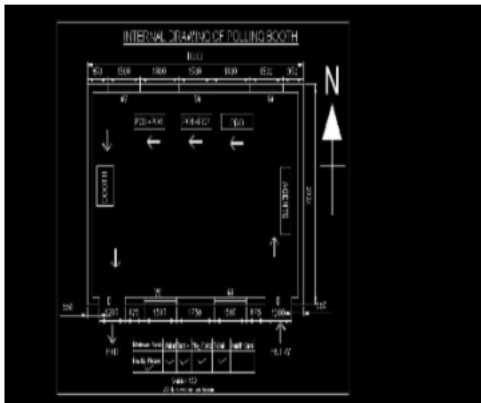

নির্বাচক নিবন্ধন আধিকারিকের স্বাক্ষর

Nazri Naksha

Google Map View

Polling Station Building Front View

Polling Station Front View

Cad View

Key MAP View

1 নাম : অর্চনা পোড়েল স্বামীর নাম : সুজয় পোড়েল বাড়ির নং : n0113 বয়স : 45 লিঙ্গ : মহিলা	HXN2054658 ফটো উপলব্ধ	2 নাম : লতিকা সানা (সাঁতরা) স্বামীর নাম : সৌমিত্র সাঁতরা বাড়ির নং : n0212 বয়স : 42 লিঙ্গ : মহিলা	HXN2272599 ফটো উপলব্ধ	3 নাম : প্রবীর কুণ্ডু পিতার নাম : দুর্গাপদ কুণ্ডু বাড়ির নং : n0159 বয়স : 50 লিঙ্গ : পুরুষ	ZNT1859453 ফটো উপলব্ধ
4 নাম : রিত্ত কুণ্ডু স্বামীর নাম : প্রবীর কুণ্ডু বাড়ির নং : n0159 বয়স : 46 লিঙ্গ : মহিলা	HXN1200328 ফটো উপলব্ধ	5 নাম : সমীর কুমার কুন্ডু পিতার নাম : দুর্গাপদ কুন্ডু বাড়ির নং : n0159 বয়স : 59 লিঙ্গ : পুরুষ	HXN1706183 ফটো উপলব্ধ	6 নাম : প্রজেশ কুণ্ডু পিতার নাম : সমীর কুমার কুণ্ডু বাড়ির নং : n0159 বয়স : 30 লিঙ্গ : পুরুষ	ZNT1242395 ফটো উপলব্ধ
7 নাম : সাহেব পোড়েল পিতার নাম : সুজয় পোড়েল বাড়ির নং : এন০১১৩ বয়স : 25 লিঙ্গ : পুরুষ	ZNT1625235 ফটো উপলব্ধ	8 নাম : সরোজ মাথুর পিতার নাম : রামগোবিন্দ মাথুর বাড়ির নং : n0136 বয়স : 78 লিঙ্গ : পুরুষ	ZNT1757947 ফটো উপলব্ধ	9 নাম : বীরেশ্বর মাথুর পিতার নাম : সরোজ মাথুর বাড়ির নং : n0136 বয়স : 53 লিঙ্গ : পুরুষ	ZNT1757962 ফটো উপলব্ধ
10 নাম : বনমালী মাথুর পিতার নাম : বীরেশ্বর মাথুর বাড়ির নং : এন0136 বয়স : 21 লিঙ্গ : পুরুষ	ZNT1971548 ফটো উপলব্ধ	11 নাম : প্রতিমা কুন্ডু স্বামীর নাম : সমীর কুমার কুন্ডু বাড়ির নং : N0159 বয়স : 58 লিঙ্গ : মহিলা	HXN1706191 ফটো উপলব্ধ	12 নাম : অঞ্জলী মাথুর স্বামীর নাম : সরোজ মাথুর বাড়ির নং : n0136 বয়স : 71 লিঙ্গ : মহিলা	WB/39/272/534193 ফটো উপলব্ধ
13 নাম : শৈলেশ্বর মাথুর পিতার নাম : সরোজ মাথুর বাড়ির নং : n0136 বয়স : 53 লিঙ্গ : পুরুষ	HXN2054773 ফটো উপলব্ধ	14 নাম : মমতা মাথুর স্বামীর নাম : শৈলেশ্বর মাথুর বাড়ির নং : n0136 বয়স : 40 লিঙ্গ : মহিলা	ZNT1002245 ফটো উপলব্ধ	15 নাম : রিক্ত মাথুর স্বামীর নাম : বীরেশ্বর মাথুর বাড়ির নং : n0136 বয়স : 40 লিঙ্গ : মহিলা	LQP2324960 ফটো উপলব্ধ
16 নাম : সুজয় পোড়েল পিতার নাম : হরিসাধন পোড়েল বাড়ির নং : n0113 বয়স : 51 লিঙ্গ : পুরুষ	WB/39/272/534174 ফটো উপলব্ধ	17 নাম : অভিজিৎ পোড়েল পিতার নাম : সুজয় পোড়েল বাড়ির নং : N0113 বয়স : 24 লিঙ্গ : পুরুষ	ZNT1714153 ফটো উপলব্ধ	18 নাম : টুসি মাথুর স্বামীর নাম : গোপীকান্ত মাথুর বাড়ির নং : এন০০০০ বয়স : 37 লিঙ্গ : মহিলা	ZNT1811934 ফটো উপলব্ধ
19 নাম : পিরু পাল নন্দী স্বামীর নাম : অনূপ কুমার নন্দী বাড়ির নং : N0000 বয়স : 30 লিঙ্গ : মহিলা	ZNT1243773 ফটো উপলব্ধ	20 নাম : কালীময়ী কুন্ডু স্বামীর নাম : দুর্গাপদ কুন্ডু বাড়ির নং : n0159 বয়স : 83 লিঙ্গ : মহিলা	ZNT1788256 ফটো উপলব্ধ	21 নাম : জয়ন্তী গোস্বামী স্বামীর নাম : সুব্রত গোস্বামী বাড়ির নং : এন০০০০ বয়স : 28 লিঙ্গ : মহিলা	ZNT1896224 ফটো উপলব্ধ
22 নাম : অরিজিৎ গোস্বামী পিতার নাম : অশোক কুমার গোস্বামী বাড়ির নং : এন০০৪৬ বয়স : 23 লিঙ্গ : পুরুষ	ZNT1812023 ফটো উপলব্ধ	23 নাম : অর্পণ গোস্বামী মায়ের নাম : মনিকা গোস্বামী বাড়ির নং : n0046 বয়স : 26 লিঙ্গ : পুরুষ	ZNT1549591 ফটো উপলব্ধ	24 নাম : সুদীপ্তা গোস্বামী পিতার নাম : সাধু চরন গোস্বামী বাড়ির নং : এন০০৪৬ বয়স : 25 লিঙ্গ : মহিলা	ZNT1625276 ফটো উপলব্ধ
25 নাম : প্রতিমা অধিকারী স্বামীর নাম : নিমাই অধিকারী বাড়ির নং : n0046 বয়স : 68 লিঙ্গ : মহিলা	WB/39/272/534658 ফটো উপলব্ধ	26 নাম : সুব্রত অধিকারী পিতার নাম : নিমাই অধিকারী বাড়ির নং : n0046 বয়স : 53 লিঙ্গ : পুরুষ	WB/39/272/534002 ফটো উপলব্ধ	27 নাম : অশোক গোস্বামী পিতার নাম : জ্ঞানানন্দ গোস্বামী বাড়ির নং : n0046 বয়স : 58 লিঙ্গ : পুরুষ	WB/39/272/534230 ফটো উপলব্ধ
28 নাম : আইতী গোস্বামী স্বামীর নাম : অশোক গোস্বামী বাড়ির নং : n0046 বয়স : 45 লিঙ্গ : মহিলা	HXN1706480 ফটো উপলব্ধ	29 নাম : মনিকা গোস্বামী স্বামীর নাম : মনসারাম গোস্বামী বাড়ির নং : n0046 বয়স : 58 লিঙ্গ : মহিলা	WB/39/272/534045 ফটো উপলব্ধ	30 নাম : রীণা গোস্বামী স্বামীর নাম : সাধুচরণ গোস্বামী বাড়ির নং : n0046 বয়স : 50 লিঙ্গ : মহিলা	HXN1198738 ফটো উপলব্ধ