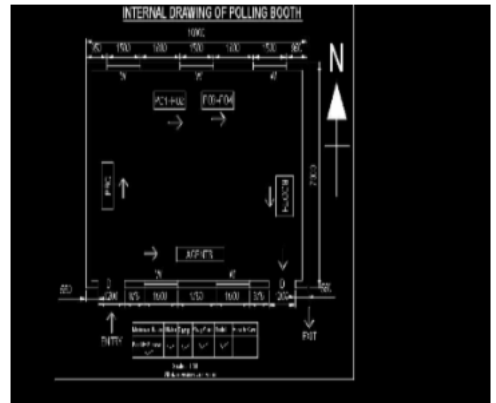

নির্বাচক নিবন্ধন আধিকারিকের স্বাক্ষর

Nazri Naksha

Google Map View

Polling Station Building Front View

Polling Station Front View

Cad View

Key MAP View

1 নাম : অর্চনা পোড়েল স্বামীর নাম : সুজয় পোড়েল বাড়ির নং : n0113 বয়স : 45 লিঙ্গ : মহিলা	HXN2054658 ফটো উপলব্ধ	2 নাম : লতিকা সানা (সাঁতরা) স্বামীর নাম : সৌমিত্র সাঁতরা বাড়ির নং : n0212 বয়স : 42 লিঙ্গ : মহিলা	HXN2272599 ফটো উপলব্ধ	3 নাম : প্রবীর কুণ্ডু পিতার নাম : দুর্গাপদ কুণ্ডু বাড়ির নং : n0159 বয়স : 50 লিঙ্গ : পুরুষ	ZNT1859453 ফটো উপলব্ধ
4 নাম : রিত্ত কুণ্ডু স্বামীর নাম : প্রবীর কুণ্ডু বাড়ির নং : n0159 বয়স : 46 লিঙ্গ : মহিলা	HXN1200328 ফটো উপলব্ধ	5 নাম : সমীর কুমার কুন্ডু পিতার নাম : দুর্গাপদ কুন্ডু বাড়ির নং : n0159 বয়স : 59 লিঙ্গ : পুরুষ	HXN1706183 ফটো উপলব্ধ	6 নাম : প্রজেশ কুণ্ডু পিতার নাম : সমীর কুমার কুণ্ডু বাড়ির নং : n0159 বয়স : 30 লিঙ্গ : পুরুষ	ZNT1242395 ফটো উপলব্ধ
7 নাম : সাহেব পোড়েল পিতার নাম : সুজয় পোড়েল বাড়ির নং : এন০১১৩ বয়স : 25 লিঙ্গ : পুরুষ	ZNT1625235 ফটো উপলব্ধ	8 নাম : সরোজ মাথুর পিতার নাম : রামগোবিন্দ মাথুর বাড়ির নং : n0136 বয়স : 78 লিঙ্গ : পুরুষ	ZNT1757947 ফটো উপলব্ধ	9 নাম : বীরেশ্বর মাথুর পিতার নাম : সরোজ মাথুর বাড়ির নং : n0136 বয়স : 53 লিঙ্গ : পুরুষ	ZNT1757962 ফটো উপলব্ধ
10 নাম : বনমালী মাথুর পিতার নাম : বীরেশ্বর মাথুর বাড়ির নং : এন0136 বয়স : 21 লিঙ্গ : পুরুষ	ZNT1971548 ফটো উপলব্ধ	11 নাম : প্রতিমা কুন্ডু স্বামীর নাম : সমীর কুমার কুন্ডু বাড়ির নং : N0159 বয়স : 58 লিঙ্গ : মহিলা	HXN1706191 ফটো উপলব্ধ	12 নাম : অঞ্জলী মাথুর স্বামীর নাম : সরোজ মাথুর বাড়ির নং : n0136 বয়স : 71 লিঙ্গ : মহিলা	WB/39/272/534193 ফটো উপলব্ধ
13 নাম : শৈলেশ্বর মাথুর পিতার নাম : সরোজ মাথুর বাড়ির নং : n0136 বয়স : 53 লিঙ্গ : পুরুষ	HXN2054773 ফটো উপলব্ধ	14 নাম : মমতা মাথুর স্বামীর নাম : শৈলেশ্বর মাথুর বাড়ির নং : n0136 বয়স : 40 লিঙ্গ : মহিলা	ZNT1002245 ফটো উপলব্ধ	15 নাম : রিক্ত মাথুর স্বামীর নাম : বীরেশ্বর মাথুর বাড়ির নং : n0136 বয়স : 40 লিঙ্গ : মহিলা	LQP2324960 ফটো উপলব্ধ
16 নাম : সুজয় পোড়েল পিতার নাম : হরিসাধন পোড়েল বাড়ির নং : n0113 বয়স : 51 লিঙ্গ : পুরুষ	WB/39/272/534174 ফটো উপলব্ধ	17 নাম : অভিজিৎ পোড়েল পিতার নাম : সুজয় পোড়েল বাড়ির নং : N0113 বয়স : 24 লিঙ্গ : পুরুষ	ZNT1714153 ফটো উপলব্ধ	18 নাম : টুসি মাথুর স্বামীর নাম : গোপীকান্ত মাথুর বাড়ির নং : এন০০০০ বয়স : 37 লিঙ্গ : মহিলা	ZNT1811934 ফটো উপলব্ধ
19 নাম : পিরু পাল নন্দী স্বামীর নাম : অনূপ কুমার নন্দী বাড়ির নং : N0000 বয়স : 30 লিঙ্গ : মহিলা	ZNT1243773 ফটো উপলব্ধ	20 নাম : কালীময়ী কুন্ডু স্বামীর নাম : দুর্গাপদ কুন্ডু বাড়ির নং : n0159 বয়স : 83 লিঙ্গ : মহিলা	ZNT1788256 ফটো উপলব্ধ	21 নাম : জয়ন্তী গোস্বামী স্বামীর নাম : সুব্রত গোস্বামী বাড়ির নং : এন০০০০ বয়স : 28 লিঙ্গ : মহিলা	ZNT1896224 ফটো উপলব্ধ
22 নাম : অরিজিৎ গোস্বামী পিতার নাম : অশোক কুমার গোস্বামী বাড়ির নং : এন০০৪৬ বয়স : 23 লিঙ্গ : পুরুষ	ZNT1812023 ফটো উপলব্ধ	23 নাম : অর্পণ গোস্বামী মায়ের নাম : মনিকা গোস্বামী বাড়ির নং : n0046 বয়স : 26 লিঙ্গ : পুরুষ	ZNT1549591 ফটো উপলব্ধ	24 নাম : সুদীপ্তা গোস্বামী পিতার নাম : সাধু চরন গোস্বামী বাড়ির নং : এন০০৪৬ বয়স : 25 লিঙ্গ : মহিলা	ZNT1625276 ফটো উপলব্ধ
25 নাম : প্রতিমা অধিকারী স্বামীর নাম : নিমাই অধিকারী বাড়ির নং : n0046 বয়স : 68 লিঙ্গ : মহিলা	WB/39/272/534658 ফটো উপলব্ধ	26 নাম : সুব্রত অধিকারী পিতার নাম : নিমাই অধিকারী বাড়ির নং : n0046 বয়স : 53 লিঙ্গ : পুরুষ	WB/39/272/534002 ফটো উপলব্ধ	27 নাম : অশোক গোস্বামী পিতার নাম : জ্ঞানানন্দ গোস্বামী বাড়ির নং : n0046 বয়স : 58 লিঙ্গ : পুরুষ	WB/39/272/534230 ফটো উপলব্ধ
28 নাম : আইতী গোস্বামী স্বামীর নাম : অশোক গোস্বামী বাড়ির নং : n0046 বয়স : 45 লিঙ্গ : মহিলা	HXN1706480 ফটো উপলব্ধ	29 নাম : মনিকা গোস্বামী স্বামীর নাম : মনসারাম গোস্বামী বাড়ির নং : n0046 বয়স : 58 লিঙ্গ : মহিলা	WB/39/272/534045 ফটো উপলব্ধ	30 নাম : রীণা গোস্বামী স্বামীর নাম : সাধুচরণ গোস্বামী বাড়ির নং : n0046 বয়স : 50 লিঙ্গ : মহিলা	HXN1198738 ফটো উপলব্ধ