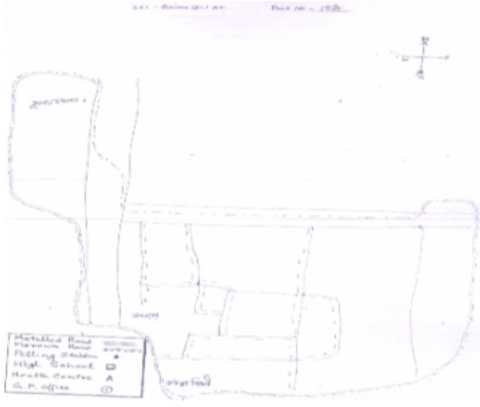

Nazri Naksha