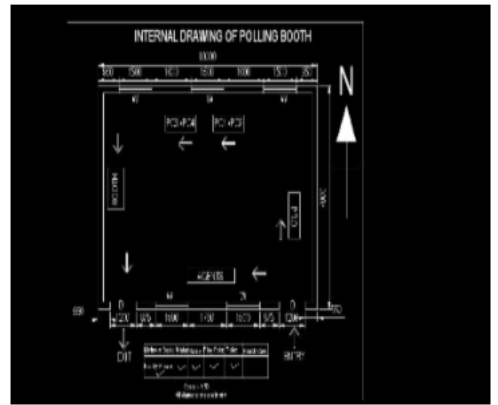

নির্বাচক নিবন্ধন আধিকারিকের স্বাক্ষর

Nazri Naksha

Google Map View

Polling Station Building Front View

Polling Station Front View

Cad View

Key MAP View

1 নাম : দেবশীষ সাঁতরা পিতার নাম: তাপস সাঁতরা বাড়ির নং : এন০০৬৯ বয়স : 25 লিঙ্গ : পুরুষ	ZNT1625482 ফটো উপলব্ধ	2 নাম : মনিকা রায় স্বামীর নাম: পলাশ রায় বাড়ির নং : N0142 বয়স : 26 লিঙ্গ : মহিলা	ZNT1714427 ফটো উপলব্ধ	3 নাম : সোমা সাঁতরা পিতার নাম: নারায়ন মল্লিক বাড়ির নং : N0063 বয়স : 30 লিঙ্গ : মহিলা	ZNT1714369 ফটো উপলব্ধ
4 নাম : শ্রীকান্ত রায় পিতার নাম: রাজারাম রায় বাড়ির নং : n0082 বয়স : 25 লিঙ্গ : পুরুষ	ZNT1625375 ফটো উপলব্ধ	5 নাম : মুনমুন রায় স্বামীর নাম: গৌতম রায় বাড়ির নং : N0000 বয়স : 26 লিঙ্গ : মহিলা	ZNT1625433 ফটো উপলব্ধ	6 নাম : সন্দীপ সাঁতরা পিতার নাম: শান্ত সাঁতরা বাড়ির নং : n0067 বয়স : 28 লিঙ্গ : পুরুষ	ZNT1470293 ফটো উপলব্ধ
7 নাম : পল্লবী বাগ পিতার নাম: রাজেশ বাগ বাড়ির নং : n0131 বয়স : 33 লিঙ্গ : মহিলা	SNV1610195 ফটো উপলব্ধ	8 নাম : মনিকা রায় স্বামীর নাম: দশরথ রায় বাড়ির নং : n0076 বয়স : 29 লিঙ্গ : মহিলা	ZNT1625425 ফটো উপলব্ধ	9 নাম : কুসুম ঘোষ স্বামীর নাম: মলয় ঘোষ বাড়ির নং : N0128 বয়স : 26 লিঙ্গ : মহিলা	ZNT1714377 ফটো উপলব্ধ
10 নাম : অতনু দাস পিতার নাম: প্রদীপ দাস বাড়ির নং : এন০০৯৩ বয়স : 22 লিঙ্গ : পুরুষ	ZNT1896372 ফটো উপলব্ধ	11 নাম : রাজ্যশ্রী সোম স্বামীর নাম: বিপ্লব সোম বাড়ির নং : এন০০৩৬ বয়স : 32 লিঙ্গ : মহিলা	ZNT1896398 ফটো উপলব্ধ	12 নাম : মৌমিতা নন্দী স্বামীর নাম: সুপ্রতীক নন্দী বাড়ির নং : এন০০৯০ বয়স : 27 লিঙ্গ : মহিলা	ZNT1896406 ফটো উপলব্ধ
13 নাম : সাথী রায় স্বামীর নাম: দীপু রায় বাড়ির নং : এন০০৮৩ বয়স : 22 লিঙ্গ : মহিলা	ZNT1896414 ফটো উপলব্ধ	14 নাম : স্বপন চক্রবর্তী অন্যান্য: মণি চক্রবর্তী বাড়ির নং : এন০১২৩ বয়স : 61 লিঙ্গ : পুরুষ	ZNT1896422 ফটো উপলব্ধ	15 নাম : মায়া চক্রবর্তী স্বামীর নাম: স্বপন চক্রবর্তী বাড়ির নং : এন০১২৩ বয়স : 51 লিঙ্গ : মহিলা	ZNT1896430 ফটো উপলব্ধ
16 নাম : সৌরভ নন্দী পিতার নাম: নিতীশ নন্দী বাড়ির নং : 0036 বয়স : 27 লিঙ্গ : পুরুষ	ZNT1470376 ফটো উপলব্ধ	17 নাম : দেবব্রত চক্রবর্তী পিতার নাম: স্বপন চক্রবর্তী বাড়ির নং : এন০১২৩ বয়স : 35 লিঙ্গ : পুরুষ	ZNT1896448 ফটো উপলব্ধ	18 নাম : টিকু চক্রবর্তী স্বামীর নাম: দেবব্রত চক্রবর্তী বাড়ির নং : এন০১২৩ বয়স : 27 লিঙ্গ : মহিলা	ZNT1896380 ফটো উপলব্ধ
19 নাম : পলাশ রায় মায়ের নাম: বিমলা রায় বাড়ির নং : N0142 বয়স : 33 লিঙ্গ : পুরুষ	ZNT1714401 ফটো উপলব্ধ	20 নাম : তিয়াসা কুন্ডু স্বামীর নাম: রাজ কুমার কুন্ডু বাড়ির নং : N0115 বয়স : 27 লিঙ্গ : মহিলা	ZNT1714419 ফটো উপলব্ধ	21 নাম : পাপিয়া দে স্বামীর নাম: ত্রিদিব দে বাড়ির নং : n0044 বয়স : 28 লিঙ্গ : মহিলা	WSU1784875 ফটো উপলব্ধ
22 নাম : মিত্র রায় স্বামীর নাম: রাকেশ রায় বাড়ির নং : এন০০৮৪ বয়স : 23 লিঙ্গ : মহিলা	ZNT1812262 ফটো উপলব্ধ	23 নাম : সৌভিক কুণ্ডু পিতার নাম: বিদ্যুৎ কুণ্ডু বাড়ির নং : এন০০৩৮ বয়স : 23 লিঙ্গ : পুরুষ	ZNT1812288 ফটো উপলব্ধ	24 নাম : সুশান্ত সাঁতরা পিতার নাম: প্রদ্যুৎ সাঁতরা বাড়ির নং : এন০০৬৩ বয়স : 40 লিঙ্গ : পুরুষ	ZNT1812296 ফটো উপলব্ধ
25 নাম : প্রসন্ন দে পিতার নাম: প্রবীর কুমার দে বাড়ির নং : এন০০২৯ বয়স : 24 লিঙ্গ : পুরুষ	ZNT1812312 ফটো উপলব্ধ	26 নাম : জবা মুখার্জী স্বামীর নাম: চাঁদু মুখার্জী বাড়ির নং : এন০১২৩ বয়স : 34 লিঙ্গ : মহিলা	ZNT1812254 ফটো উপলব্ধ	27 নাম : শিপ্রা নন্দী স্বামীর নাম: অরুণ কুমার নন্দী বাড়ির নং : এন০১২৫ বয়স : 24 লিঙ্গ : মহিলা	ZNT1812221 ফটো উপলব্ধ
28 নাম : সায়েন নন্দী মায়ের নাম: রুপা নন্দী বাড়ির নং : এন০০৩৫ বয়স : 23 লিঙ্গ : পুরুষ	ZNT1812163 ফটো উপলব্ধ	29 নাম : সুলেখা সাঁতরা পিতার নাম: তাপস সাঁতরা বাড়ির নং : এন০০৬৯ বয়স : 22 লিঙ্গ : মহিলা	ZNT1896513 ফটো উপলব্ধ	30 নাম : গৌতম মন্ডল পিতার নাম: উৎপল মন্ডল বাড়ির নং : এন০০২৮ বয়স : 22 লিঙ্গ : পুরুষ	ZNT1896521 ফটো উপলব্ধ