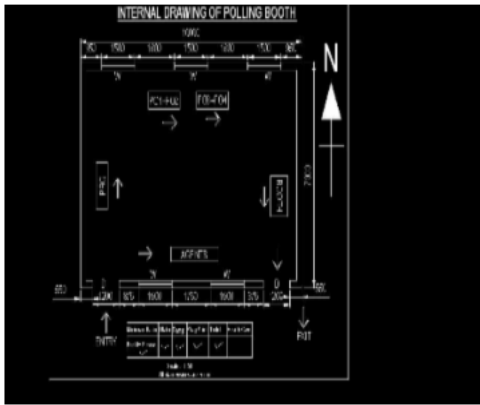

নির্বাচক নিবন্ধন আধিকারিকের স্বাক্ষর

Nazri Naksha

Google Map View

Polling Station Building Front View

Polling Station Front View

Cad View

Key MAP View

1 নাম : দেবশীষ সাঁতরা পিতার নাম: তাপস সাঁতরা বাড়ির নং : এন০০৬৯ বয়স : 25 লিঙ্গ : পুরুষ	ZNT1625482 ফটো উপলব্ধ	2 নাম : মনিকা রায় স্বামীর নাম: পলাশ রায় বাড়ির নং : N0142 বয়স : 26 লিঙ্গ : মহিলা	ZNT1714427 ফটো উপলব্ধ	3 নাম : সোমা সাঁতরা পিতার নাম: নারায়ন মল্লিক বাড়ির নং : N0063 বয়স : 30 লিঙ্গ : মহিলা	ZNT1714369 ফটো উপলব্ধ
4 নাম : শ্রীকান্ত রায় পিতার নাম: রাজারাম রায় বাড়ির নং : n0082 বয়স : 25 লিঙ্গ : পুরুষ	ZNT1625375 ফটো উপলব্ধ	5 নাম : মুনমুন রায় স্বামীর নাম: গৌতম রায় বাড়ির নং : N0000 বয়স : 26 লিঙ্গ : মহিলা	ZNT1625433 ফটো উপলব্ধ	6 নাম : সন্দীপ সাঁতরা পিতার নাম: শান্ত সাঁতরা বাড়ির নং : n0067 বয়স : 28 লিঙ্গ : পুরুষ	ZNT1470293 ফটো উপলব্ধ
7 নাম : পল্লবী বাগ পিতার নাম: রাজেশ বাগ বাড়ির নং : n0131 বয়স : 33 লিঙ্গ : মহিলা	SNV1610195 ফটো উপলব্ধ	8 নাম : মনিকা রায় স্বামীর নাম: দশরথ রায় বাড়ির নং : n0076 বয়স : 29 লিঙ্গ : মহিলা	ZNT1625425 ফটো উপলব্ধ	9 নাম : কুসুম ঘোষ স্বামীর নাম: মলয় ঘোষ বাড়ির নং : N0128 বয়স : 26 লিঙ্গ : মহিলা	ZNT1714377 ফটো উপলব্ধ
10 নাম : অতনু দাস পিতার নাম: প্রদীপ দাস বাড়ির নং : এন০০৯৩ বয়স : 22 লিঙ্গ : পুরুষ	ZNT1896372 ফটো উপলব্ধ	11 নাম : রাজ্যশ্রী সোম স্বামীর নাম: বিপ্লব সোম বাড়ির নং : এন০০৩৬ বয়স : 32 লিঙ্গ : মহিলা	ZNT1896398 ফটো উপলব্ধ	12 নাম : মৌমিতা নন্দী স্বামীর নাম: সুপ্রতীক নন্দী বাড়ির নং : এন০০৯০ বয়স : 27 লিঙ্গ : মহিলা	ZNT1896406 ফটো উপলব্ধ
13 নাম : সাথী রায় স্বামীর নাম: দীপু রায় বাড়ির নং : এন০০৮৩ বয়স : 22 লিঙ্গ : মহিলা	ZNT1896414 ফটো উপলব্ধ	14 নাম : স্বপন চক্রবর্তী অন্যান্য: মণি চক্রবর্তী বাড়ির নং : এন০১২৩ বয়স : 61 লিঙ্গ : পুরুষ	ZNT1896422 ফটো উপলব্ধ	15 নাম : মায়া চক্রবর্তী স্বামীর নাম: স্বপন চক্রবর্তী বাড়ির নং : এন০১২৩ বয়স : 51 লিঙ্গ : মহিলা	ZNT1896430 ফটো উপলব্ধ
16 নাম : সৌরভ নন্দী পিতার নাম: নিতীশ নন্দী বাড়ির নং : 0036 বয়স : 27 লিঙ্গ : পুরুষ	ZNT1470376 ফটো উপলব্ধ	17 নাম : দেবব্রত চক্রবর্তী পিতার নাম: স্বপন চক্রবর্তী বাড়ির নং : এন০১২৩ বয়স : 35 লিঙ্গ : পুরুষ	ZNT1896448 ফটো উপলব্ধ	18 নাম : টিকু চক্রবর্তী স্বামীর নাম: দেবব্রত চক্রবর্তী বাড়ির নং : এন০১২৩ বয়স : 27 লিঙ্গ : মহিলা	ZNT1896380 ফটো উপলব্ধ
19 নাম : পলাশ রায় মায়ের নাম: বিমলা রায় বাড়ির নং : N0142 বয়স : 33 লিঙ্গ : পুরুষ	ZNT1714401 ফটো উপলব্ধ	20 নাম : তিয়াসা কুন্ডু স্বামীর নাম: রাজ কুমার কুন্ডু বাড়ির নং : N0115 বয়স : 27 লিঙ্গ : মহিলা	ZNT1714419 ফটো উপলব্ধ	21 নাম : পাপিয়া দে স্বামীর নাম: ত্রিদিব দে বাড়ির নং : n0044 বয়স : 28 লিঙ্গ : মহিলা	WSU1784875 ফটো উপলব্ধ
22 নাম : মিত্র রায় স্বামীর নাম: রাকেশ রায় বাড়ির নং : এন০০৮৪ বয়স : 23 লিঙ্গ : মহিলা	ZNT1812262 ফটো উপলব্ধ	23 নাম : সৌভিক কুণ্ডু পিতার নাম: বিদ্যুৎ কুণ্ডু বাড়ির নং : এন০০৩৮ বয়স : 23 লিঙ্গ : পুরুষ	ZNT1812288 ফটো উপলব্ধ	24 নাম : সুশান্ত সাঁতরা পিতার নাম: প্রদ্যুৎ সাঁতরা বাড়ির নং : এন০০৬৩ বয়স : 40 লিঙ্গ : পুরুষ	ZNT1812296 ফটো উপলব্ধ
25 নাম : প্রসন্ন দে পিতার নাম: প্রবীর কুমার দে বাড়ির নং : এন০০২৯ বয়স : 24 লিঙ্গ : পুরুষ	ZNT1812312 ফটো উপলব্ধ	26 নাম : জবা মুখার্জী স্বামীর নাম: চাঁদু মুখার্জী বাড়ির নং : এন০১২৩ বয়স : 34 লিঙ্গ : মহিলা	ZNT1812254 ফটো উপলব্ধ	27 নাম : শিপ্রা নন্দী স্বামীর নাম: অরুণ কুমার নন্দী বাড়ির নং : এন০১২৫ বয়স : 24 লিঙ্গ : মহিলা	ZNT1812221 ফটো উপলব্ধ
28 নাম : সায়েন নন্দী মায়ের নাম: রুপা নন্দী বাড়ির নং : এন০০৩৫ বয়স : 23 লিঙ্গ : পুরুষ	ZNT1812163 ফটো উপলব্ধ	29 নাম : সুলেখা সাঁতরা পিতার নাম: তাপস সাঁতরা বাড়ির নং : এন০০৬৯ বয়স : 22 লিঙ্গ : মহিলা	ZNT1896513 ফটো উপলব্ধ	30 নাম : গৌতম মন্ডল পিতার নাম: উৎপল মন্ডল বাড়ির নং : এন০০২৮ বয়স : 22 লিঙ্গ : পুরুষ	ZNT1896521 ফটো উপলব্ধ