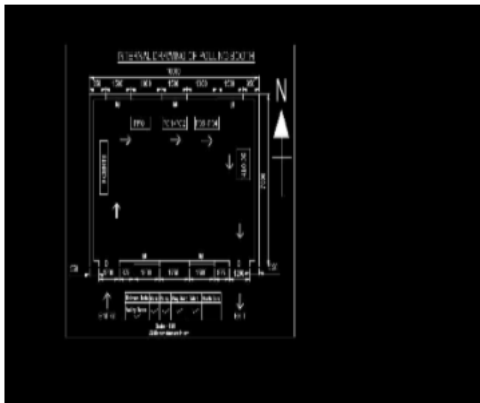

নির্বাচক নিবন্ধন আধিকারিকের স্বাক্ষর

Nazri Naksha

Google Map View

Polling Station Building Front View

Polling Station Front View

Cad View

Key MAP View

1 নাম : অদিত্য যশ পিতার নাম: নীলরতন যশ বাড়ির নং : এন০০০০ বয়স : 25 লিঙ্গ : মহিলা	ZNT1625649 ফটো উপলব্ধ	2 নাম : রিম্পা রায় স্বামীর নাম: বুদ্ধদেব রায় বাড়ির নং : n0000 বয়স : 27 লিঙ্গ : মহিলা	ZNT1470830 ফটো উপলব্ধ	3 নাম : বাসন্তী রায় স্বামীর নাম: অরিন্জিত রায় বাড়ির নং : N0000 বয়স : 28 লিঙ্গ : মহিলা	ZNT1714567 ফটো উপলব্ধ
4 নাম : বিষ্ণুপ্রিয়া সিংহ স্বামীর নাম: অরিন্জিত সিংহ বাড়ির নং : N0000 বয়স : 24 লিঙ্গ : মহিলা	ZNT1714625 ফটো উপলব্ধ	5 নাম : বিলাস কান্ত রানা মায়ের নাম: সবিতা রানা বাড়ির নং : N001 বয়স : 46 লিঙ্গ : পুরুষ	ZNT1714534 ফটো উপলব্ধ	6 নাম : সোনিয়া ব্যানার্জী স্বামীর নাম: দীপ ব্যানার্জী বাড়ির নং : এন০০০০ বয়স : 23 লিঙ্গ : মহিলা	ZNT1812551 ফটো উপলব্ধ
7 নাম : সৌভিক রায় পিতার নাম: হীরন রায় বাড়ির নং : এন০০০০ বয়স : 23 লিঙ্গ : পুরুষ	ZNT1812353 ফটো উপলব্ধ	8 নাম : হীরন রায় পিতার নাম: নিরাপদ রায় বাড়ির নং : n0128 বয়স : 50 লিঙ্গ : পুরুষ	HXN1023373 ফটো উপলব্ধ	9 নাম : সুমিতা রায় স্বামীর নাম: হীরন রায় বাড়ির নং : n0128 বয়স : 45 লিঙ্গ : মহিলা	HXN1202514 ফটো উপলব্ধ
10 নাম : সোভন রায় পিতার নাম: হীরন রায় বাড়ির নং : এন0128 বয়স : 20 লিঙ্গ : পুরুষ	ZNT2018802 ফটো উপলব্ধ	11 নাম : শিল্পা বেজ পিতার নাম: গদাধর বেজ বাড়ির নং : এন0326 বয়স : 24 লিঙ্গ : মহিলা	ZNT1700491 ফটো উপলব্ধ	12 নাম : দেবযানী ব্যানার্জী স্বামীর নাম: প্রসন্ন ব্যানার্জী বাড়ির নং : এণ০০৭০ বয়স : 26 লিঙ্গ : মহিলা	ZNT1896653 ফটো উপলব্ধ
13 নাম : ইন্দ্রানী কুন্ডু পিতার নাম: অরুণ কুন্ডু বাড়ির নং : এন০০৭৩ বয়স : 22 লিঙ্গ : মহিলা	ZNT1896661 ফটো উপলব্ধ	14 নাম : অরুণ কুন্ডু পিতার নাম: নিমাই কুন্ডু বাড়ির নং : n0073 বয়স : 59 লিঙ্গ : পুরুষ	HXN1018795 ফটো উপলব্ধ	15 নাম : শীর্ষেন্দু কুন্ডু পিতার নাম: উৎপল কুন্ডু বাড়ির নং : n0072 বয়স : 28 লিঙ্গ : পুরুষ	ZNT1470582 ফটো উপলব্ধ
16 নাম : অমল কান্ত কুন্ডু পিতার নাম: জগবন্ধু কুন্ডু বাড়ির নং : n0070 বয়স : 85 লিঙ্গ : পুরুষ	HXN1020353 ফটো উপলব্ধ	17 নাম : সুখেন্দু কুন্ডু পিতার নাম: উৎপল কুন্ডু বাড়ির নং : n0072 বয়স : 29 লিঙ্গ : পুরুষ	ZNT1405109 ফটো উপলব্ধ	18 নাম : প্রসন্ন ব্যানার্জী পিতার নাম: শ্যামসুন্দর ব্যানার্জী বাড়ির নং : n0070 বয়স : 38 লিঙ্গ : পুরুষ	HXN2321396 ফটো উপলব্ধ
19 নাম : কানাইলাল কুন্ডু পিতার নাম: চণ্ডীচরন কুন্ডু বাড়ির নং : n0069 বয়স : 78 লিঙ্গ : পুরুষ	HXN1203777 ফটো উপলব্ধ	20 নাম : দেবব্রত কুন্ডু পিতার নাম: অমলকান্ত কুন্ডু বাড়ির নং : n0070 বয়স : 39 লিঙ্গ : পুরুষ	HXN2321404 ফটো উপলব্ধ	21 নাম : তনুশ্রী কুন্ডু স্বামীর নাম: দেবব্রত কুন্ডু বাড়ির নং : n0070 বয়স : 35 লিঙ্গ : মহিলা	ZNT1003235 ফটো উপলব্ধ
22 নাম : সুর্য্য কান্ত কুন্ডু পিতার নাম: অনাথ কুন্ডু বাড়ির নং : n0072 বয়স : 75 লিঙ্গ : পুরুষ	HXN1203983 ফটো উপলব্ধ	23 নাম : দিবোন্দু কুন্ডু পিতার নাম: নিখিল কুন্ডু বাড়ির নং : n0072 বয়স : 33 লিঙ্গ : পুরুষ	ZNT1065416 ফটো উপলব্ধ	24 নাম : মীনা কুন্ডু স্বামীর নাম: সুর্য্য কান্ত কুন্ডু বাড়ির নং : n0072 বয়স : 66 লিঙ্গ : মহিলা	HXN1020312 ফটো উপলব্ধ
25 নাম : উৎপল কুন্ডু পিতার নাম: অনাথকুন্ডু কুন্ডু বাড়ির নং : n0072 বয়স : 65 লিঙ্গ : পুরুষ	HXN1020338 ফটো উপলব্ধ	26 নাম : রীনা কুন্ডু স্বামীর নাম: নিখিল কুমার কুন্ডু বাড়ির নং : n0072 বয়স : 56 লিঙ্গ : মহিলা	HXN1020346 ফটো উপলব্ধ	27 নাম : রনিতা পাল স্বামীর নাম: সরোজ পাল বাড়ির নং : n0072 বয়স : 41 লিঙ্গ : মহিলা	ZNT1242817 ফটো উপলব্ধ
28 নাম : মল্লিকা কুন্ডু স্বামীর নাম: অচিন্ত্য কুমার কুন্ডু বাড়ির নং : n0072 বয়স : 32 লিঙ্গ : মহিলা	ZNT1065390 ফটো উপলব্ধ	29 নাম : শুভেন্দু কুন্ডু পিতার নাম: নিখিল কুন্ডু বাড়ির নং : n0072 বয়স : 35 লিঙ্গ : পুরুষ	ZNT0805036 ফটো উপলব্ধ	30 নাম : বৃন্দা কুন্ডু স্বামীর নাম: অরুণ কুন্ডু বাড়ির নং : n0073 বয়স : 53 লিঙ্গ : মহিলা	HXN1020387 ফটো উপলব্ধ