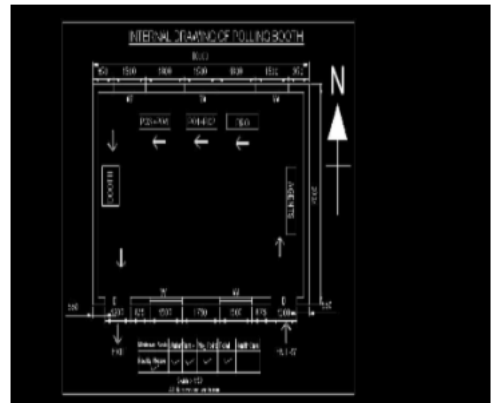

নির্বাচক নিবন্ধন আধিকারিকের স্বাক্ষর

Nazri Naksha

Google Map View

Polling Station Building Front View

Polling Station Front View

Cad View

Key MAP View

1 নাম : অদিত্য যশ পিতার নাম: নীলরতন যশ বাড়ির নং : এন০০০০ বয়স : 25 লিঙ্গ : মহিলা	ZNT1625649 ফটো উপলব্ধ	2 নাম : রিম্পা রায় স্বামীর নাম: বুদ্ধদেব রায় বাড়ির নং : n0000 বয়স : 27 লিঙ্গ : মহিলা	ZNT1470830 ফটো উপলব্ধ	3 নাম : বাসন্তী রায় স্বামীর নাম: অরিন্জিত রায় বাড়ির নং : N0000 বয়স : 28 লিঙ্গ : মহিলা	ZNT1714567 ফটো উপলব্ধ
4 নাম : বিষ্ণুপ্রিয়া সিংহ স্বামীর নাম: অরিন্জিত সিংহ বাড়ির নং : N0000 বয়স : 24 লিঙ্গ : মহিলা	ZNT1714625 ফটো উপলব্ধ	5 নাম : বিলাস কান্ত রানা মায়ের নাম: সবিতা রানা বাড়ির নং : N001 বয়স : 46 লিঙ্গ : পুরুষ	ZNT1714534 ফটো উপলব্ধ	6 নাম : সোনিয়া ব্যানার্জী স্বামীর নাম: দীপ ব্যানার্জী বাড়ির নং : এন০০০০ বয়স : 23 লিঙ্গ : মহিলা	ZNT1812551 ফটো উপলব্ধ
7 নাম : সৌভিক রায় পিতার নাম: হীরন রায় বাড়ির নং : এন০০০০ বয়স : 23 লিঙ্গ : পুরুষ	ZNT1812353 ফটো উপলব্ধ	8 নাম : হীরন রায় পিতার নাম: নিরাপদ রায় বাড়ির নং : n0128 বয়স : 50 লিঙ্গ : পুরুষ	HXN1023373 ফটো উপলব্ধ	9 নাম : সুমিতা রায় স্বামীর নাম: হীরন রায় বাড়ির নং : n0128 বয়স : 45 লিঙ্গ : মহিলা	HXN1202514 ফটো উপলব্ধ
10 নাম : সোভন রায় পিতার নাম: হীরন রায় বাড়ির নং : এন0128 বয়স : 20 লিঙ্গ : পুরুষ	ZNT2018802 ফটো উপলব্ধ	11 নাম : শিল্পা বেজ পিতার নাম: গদাধর বেজ বাড়ির নং : এন0326 বয়স : 24 লিঙ্গ : মহিলা	ZNT1700491 ফটো উপলব্ধ	12 নাম : দেবযানী ব্যানার্জী স্বামীর নাম: প্রসন্ন ব্যানার্জী বাড়ির নং : এণ০০৭০ বয়স : 26 লিঙ্গ : মহিলা	ZNT1896653 ফটো উপলব্ধ
13 নাম : ইন্দ্রানী কুন্ডু পিতার নাম: অরুণ কুন্ডু বাড়ির নং : এন০০৭৩ বয়স : 22 লিঙ্গ : মহিলা	ZNT1896661 ফটো উপলব্ধ	14 নাম : অরুণ কুন্ডু পিতার নাম: নিমাই কুন্ডু বাড়ির নং : n0073 বয়স : 59 লিঙ্গ : পুরুষ	HXN1018795 ফটো উপলব্ধ	15 নাম : শীর্ষেন্দু কুন্ডু পিতার নাম: উৎপল কুন্ডু বাড়ির নং : n0072 বয়স : 28 লিঙ্গ : পুরুষ	ZNT1470582 ফটো উপলব্ধ
16 নাম : অমল কান্ত কুন্ডু পিতার নাম: জগবন্ধু কুন্ডু বাড়ির নং : n0070 বয়স : 85 লিঙ্গ : পুরুষ	HXN1020353 ফটো উপলব্ধ	17 নাম : সুখেন্দু কুন্ডু পিতার নাম: উৎপল কুন্ডু বাড়ির নং : n0072 বয়স : 29 লিঙ্গ : পুরুষ	ZNT1405109 ফটো উপলব্ধ	18 নাম : প্রসন্ন ব্যানার্জী পিতার নাম: শ্যামসুন্দর ব্যানার্জী বাড়ির নং : n0070 বয়স : 38 লিঙ্গ : পুরুষ	HXN2321396 ফটো উপলব্ধ
19 নাম : কানাইলাল কুন্ডু পিতার নাম: চণ্ডীচরন কুন্ডু বাড়ির নং : n0069 বয়স : 78 লিঙ্গ : পুরুষ	HXN1203777 ফটো উপলব্ধ	20 নাম : দেবব্রত কুন্ডু পিতার নাম: অমলকান্ত কুন্ডু বাড়ির নং : n0070 বয়স : 39 লিঙ্গ : পুরুষ	HXN2321404 ফটো উপলব্ধ	21 নাম : তনুশ্রী কুন্ডু স্বামীর নাম: দেবব্রত কুন্ডু বাড়ির নং : n0070 বয়স : 35 লিঙ্গ : মহিলা	ZNT1003235 ফটো উপলব্ধ
22 নাম : সুর্য্য কান্ত কুন্ডু পিতার নাম: অনাথ কুন্ডু বাড়ির নং : n0072 বয়স : 75 লিঙ্গ : পুরুষ	HXN1203983 ফটো উপলব্ধ	23 নাম : দিবোন্দু কুন্ডু পিতার নাম: নিখিল কুন্ডু বাড়ির নং : n0072 বয়স : 33 লিঙ্গ : পুরুষ	ZNT1065416 ফটো উপলব্ধ	24 নাম : মীনা কুন্ডু স্বামীর নাম: সুর্য্য কান্ত কুন্ডু বাড়ির নং : n0072 বয়স : 66 লিঙ্গ : মহিলা	HXN1020312 ফটো উপলব্ধ
25 নাম : উৎপল কুন্ডু পিতার নাম: অনাথকুন্ডু কুন্ডু বাড়ির নং : n0072 বয়স : 65 লিঙ্গ : পুরুষ	HXN1020338 ফটো উপলব্ধ	26 নাম : রীনা কুন্ডু স্বামীর নাম: নিখিল কুমার কুন্ডু বাড়ির নং : n0072 বয়স : 56 লিঙ্গ : মহিলা	HXN1020346 ফটো উপলব্ধ	27 নাম : রনিতা পাল স্বামীর নাম: সরোজ পাল বাড়ির নং : n0072 বয়স : 41 লিঙ্গ : মহিলা	ZNT1242817 ফটো উপলব্ধ
28 নাম : মল্লিকা কুন্ডু স্বামীর নাম: অচিন্ত্য কুমার কুন্ডু বাড়ির নং : n0072 বয়স : 32 লিঙ্গ : মহিলা	ZNT1065390 ফটো উপলব্ধ	29 নাম : শুভেন্দু কুন্ডু পিতার নাম: নিখিল কুন্ডু বাড়ির নং : n0072 বয়স : 35 লিঙ্গ : পুরুষ	ZNT0805036 ফটো উপলব্ধ	30 নাম : বৃন্দা কুন্ডু স্বামীর নাম: অরুণ কুন্ডু বাড়ির নং : n0073 বয়স : 53 লিঙ্গ : মহিলা	HXN1020387 ফটো উপলব্ধ