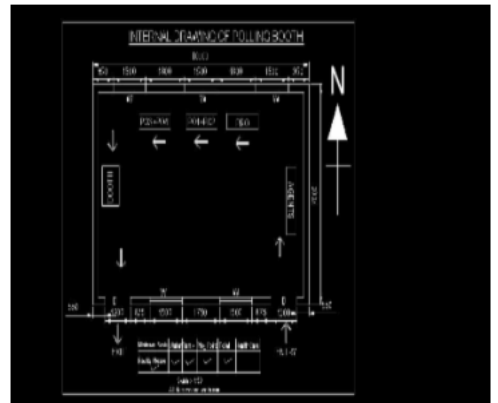

নির্বাচক নিবন্ধন আধিকারিকের স্বাক্ষর

Nazri Naksha

Google Map View

Polling Station Building Front View

Polling Station Front View

Cad View

Key MAP View

1 নাম : কৃষ্ণা মালিক স্বামীর নাম: শ্রীমন্ত মালিক বাড়ির নং : n0049 বয়স : 34 লিঙ্গ : মহিলা	ZNT0881904 ফটো উপলব্ধ	2 নাম : বর্ণালী গুপ্ত স্বামীর নাম: লক্ষণ চন্দ্র গুপ্ত বাড়ির নং : n0049 বয়স : 47 লিঙ্গ : মহিলা	HXN2269835 ফটো উপলব্ধ	3 নাম : চন্দ্রা গুপ্ত স্বামীর নাম: চন্দ্রশেখর গুপ্ত বাড়ির নং : n0049 বয়স : 49 লিঙ্গ : মহিলা	HXN1202373 ফটো উপলব্ধ
4 নাম : টিঙ্ক গুপ্ত স্বামীর নাম: গোপী কান্ত গুপ্ত বাড়ির নং : n0049 বয়স : 52 লিঙ্গ : মহিলা	HXN2377018 ফটো উপলব্ধ	5 নাম : গোপীকান্ত গুপ্ত পিতার নাম: অনাথবন্ধু গুপ্ত বাড়ির নং : n0049 বয়স : 55 লিঙ্গ : পুরুষ	HXN2377000 ফটো উপলব্ধ	6 নাম : কৃষ্ণেন্দু গুপ্ত পিতার নাম: চন্দ্র শেখর গুপ্ত বাড়ির নং : n0049 বয়স : 26 লিঙ্গ : পুরুষ	ZNT1555002 ফটো উপলব্ধ
7 নাম : আকাশ মালিক পিতার নাম: নিখিল মালিক বাড়ির নং : এন০১২১ বয়স : 22 লিঙ্গ : পুরুষ	ZNT1896752 ফটো উপলব্ধ	8 নাম : চন্দ্রশেখর গুপ্ত অন্যান্য: অনাথবন্ধু গুপ্ত বাড়ির নং : এন০০৪৯ বয়স : 57 লিঙ্গ : পুরুষ	ZNT1896786 ফটো উপলব্ধ	9 নাম : শ্রীমন্ত মালিক পিতার নাম: রবিভূষণ মালিক বাড়ির নং : n0049 বয়স : 42 লিঙ্গ : পুরুষ	HXN2321313 ফটো উপলব্ধ
10 নাম : মনোহর মালিক পিতার নাম: সুশীল চন্দ্র মালিক বাড়ির নং : এন০১২১ বয়স : 25 লিঙ্গ : পুরুষ	ZNT1625730 ফটো উপলব্ধ	11 নাম : সর্বানী কোঙার স্বামীর নাম: প্রনব কোঙার বাড়ির নং : n0102 বয়স : 49 লিঙ্গ : মহিলা	HXN1202522 ফটো উপলব্ধ	12 নাম : প্রনব কোঙার পিতার নাম: সুভাষ কোঙার বাড়ির নং : n0102 বয়স : 51 লিঙ্গ : পুরুষ	HXN1202175 ফটো উপলব্ধ
13 নাম : সমান্তী কোঙার স্বামীর নাম: অমিত কোঙার বাড়ির নং : n0072 বয়স : 38 লিঙ্গ : মহিলা	ZNT0418046 ফটো উপলব্ধ	14 নাম : অমিত কোঙার পিতার নাম: প্রশান্ত কোঙার বাড়ির নং : n0072 বয়স : 42 লিঙ্গ : পুরুষ	HXN2060119 ফটো উপলব্ধ	15 নাম : অমিসা কোঙার পিতার নাম: অমিত কোঙার বাড়ির নং : এন০০৭২ বয়স : 20 লিঙ্গ : মহিলা	ZNT2039444 ফটো উপলব্ধ
16 নাম : বনশ্রী কোঙার স্বামীর নাম: সুবর্ণ কোঙার বাড়ির নং : n0069 বয়স : 38 লিঙ্গ : মহিলা	ZNT0882027 ফটো উপলব্ধ	17 নাম : সুবর্ণ কোঙার পিতার নাম: উদয় চাঁদ কোঙার বাড়ির নং : n0069 বয়স : 45 লিঙ্গ : পুরুষ	HXN1705631 ফটো উপলব্ধ	18 নাম : হীরা কোঙার স্বামীর নাম: প্রতাপ কোঙার বাড়ির নং : n0069 বয়স : 60 লিঙ্গ : মহিলা	HXN1017193 ফটো উপলব্ধ
19 নাম : সূচিত্রা কোঙার স্বামীর নাম: উদয় কোঙার বাড়ির নং : n0069 বয়স : 65 লিঙ্গ : মহিলা	HXN1017177 ফটো উপলব্ধ	20 নাম : রিঙ্কু কোনার স্বামীর নাম: অভয় চাঁদ কোনার বাড়ির নং : n0069 বয়স : 51 লিঙ্গ : মহিলা	HXN1017219 ফটো উপলব্ধ	21 নাম : অভয় চাঁদ কোনার পিতার নাম: নিমাই কোনার বাড়ির নং : n0069 বয়স : 57 লিঙ্গ : পুরুষ	HXN1017201 ফটো উপলব্ধ
22 নাম : উদয় চাঁদ কোঙার পিতার নাম: নিমাই কোঙার বাড়ির নং : n0069 বয়স : 69 লিঙ্গ : পুরুষ	HXN1017169 ফটো উপলব্ধ	23 নাম : অর্পিতা কোঙার স্বামীর নাম: সুকান্ত কোঙার বাড়ির নং : n0067 বয়স : 40 লিঙ্গ : মহিলা	ZNT1325729 ফটো উপলব্ধ	24 নাম : মনিকা কোঙার স্বামীর নাম: জ্ঞানগুরু কোঙার বাড়ির নং : n0067 বয়স : 58 লিঙ্গ : মহিলা	HXN2269736 ফটো উপলব্ধ
25 নাম : জ্ঞানগুরু কোঙার পিতার নাম: গোপাল কোঙার বাড়ির নং : n0067 বয়স : 68 লিঙ্গ : পুরুষ	HXN1017433 ফটো উপলব্ধ	26 নাম : রাধী কোঙার স্বামীর নাম: রনজিত কোঙার বাড়ির নং : n0066 বয়স : 38 লিঙ্গ : মহিলা	ZNT0882019 ফটো উপলব্ধ	27 নাম : প্রিয়াঙ্কা কোঙার স্বামীর নাম: গৌরঙ্গ কোঙার বাড়ির নং : n0065 বয়স : 37 লিঙ্গ : মহিলা	ZNT0882001 ফটো উপলব্ধ
28 নাম : গৌরঙ্গ কোঙার পিতার নাম: রামপ্রসাদ কোঙার বাড়ির নং : n0065 বয়স : 47 লিঙ্গ : পুরুষ	HXN1202639 ফটো উপলব্ধ	29 নাম : কাঁকন কোঙার স্বামীর নাম: গৌতম কোঙার বাড়ির নং : n0065 বয়স : 42 লিঙ্গ : মহিলা	HXN2269744 ফটো উপলব্ধ	30 নাম : গৌতম কোঙার পিতার নাম: রামপ্রসাদ কোঙার বাড়ির নং : n0065 বয়স : 50 লিঙ্গ : পুরুষ	HXN2060028 ফটো উপলব্ধ