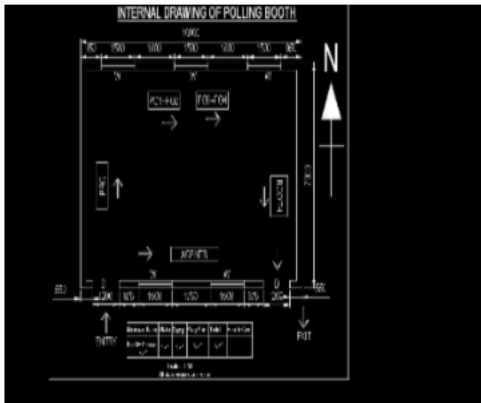

নির্বাচক নিবন্ধন আধিকারিকের স্বাক্ষর

Nazri Naksha

Google Map View

Polling Station Building Front View

Polling Station Front View

Cad View

Key MAP View

1 নাম : কৃষ্ণা মালিক স্বামীর নাম: শ্রীমন্ত মালিক বাড়ির নং : n0049 বয়স : 34 লিঙ্গ : মহিলা	ZNT0881904 ফটো উপলব্ধ	2 নাম : বর্ণালী গুপ্ত স্বামীর নাম: লক্ষণ চন্দ্র গুপ্ত বাড়ির নং : n0049 বয়স : 47 লিঙ্গ : মহিলা	HXN2269835 ফটো উপলব্ধ	3 নাম : চন্দ্রা গুপ্ত স্বামীর নাম: চন্দ্রশেখর গুপ্ত বাড়ির নং : n0049 বয়স : 49 লিঙ্গ : মহিলা	HXN1202373 ফটো উপলব্ধ
4 নাম : টিঙ্ক গুপ্ত স্বামীর নাম: গোপী কান্ত গুপ্ত বাড়ির নং : n0049 বয়স : 52 লিঙ্গ : মহিলা	HXN2377018 ফটো উপলব্ধ	5 নাম : গোপীকান্ত গুপ্ত পিতার নাম: অনাথবন্ধু গুপ্ত বাড়ির নং : n0049 বয়স : 55 লিঙ্গ : পুরুষ	HXN2377000 ফটো উপলব্ধ	6 নাম : কৃষ্ণেন্দু গুপ্ত পিতার নাম: চন্দ্র শেখর গুপ্ত বাড়ির নং : n0049 বয়স : 26 লিঙ্গ : পুরুষ	ZNT1555002 ফটো উপলব্ধ
7 নাম : আকাশ মালিক পিতার নাম: নিখিল মালিক বাড়ির নং : এন০১২১ বয়স : 22 লিঙ্গ : পুরুষ	ZNT1896752 ফটো উপলব্ধ	8 নাম : চন্দ্রশেখর গুপ্ত অন্যান্য: অনাথবন্ধু গুপ্ত বাড়ির নং : এন০০৪৯ বয়স : 57 লিঙ্গ : পুরুষ	ZNT1896786 ফটো উপলব্ধ	9 নাম : শ্রীমন্ত মালিক পিতার নাম: রবিভূষণ মালিক বাড়ির নং : n0049 বয়স : 42 লিঙ্গ : পুরুষ	HXN2321313 ফটো উপলব্ধ
10 নাম : মনোহর মালিক পিতার নাম: সুশীল চন্দ্র মালিক বাড়ির নং : এন০১২১ বয়স : 25 লিঙ্গ : পুরুষ	ZNT1625730 ফটো উপলব্ধ	11 নাম : সর্বানী কোঙার স্বামীর নাম: প্রনব কোঙার বাড়ির নং : n0102 বয়স : 49 লিঙ্গ : মহিলা	HXN1202522 ফটো উপলব্ধ	12 নাম : প্রনব কোঙার পিতার নাম: সুভাষ কোঙার বাড়ির নং : n0102 বয়স : 51 লিঙ্গ : পুরুষ	HXN1202175 ফটো উপলব্ধ
13 নাম : সমান্তী কোঙার স্বামীর নাম: অমিত কোঙার বাড়ির নং : n0072 বয়স : 38 লিঙ্গ : মহিলা	ZNT0418046 ফটো উপলব্ধ	14 নাম : অমিত কোঙার পিতার নাম: প্রশান্ত কোঙার বাড়ির নং : n0072 বয়স : 42 লিঙ্গ : পুরুষ	HXN2060119 ফটো উপলব্ধ	15 নাম : অমিসা কোঙার পিতার নাম: অমিত কোঙার বাড়ির নং : এন০০৭২ বয়স : 20 লিঙ্গ : মহিলা	ZNT2039444 ফটো উপলব্ধ
16 নাম : বনশ্রী কোঙার স্বামীর নাম: সুবর্ণ কোঙার বাড়ির নং : n0069 বয়স : 38 লিঙ্গ : মহিলা	ZNT0882027 ফটো উপলব্ধ	17 নাম : সুবর্ণ কোঙার পিতার নাম: উদয় চাঁদ কোঙার বাড়ির নং : n0069 বয়স : 45 লিঙ্গ : পুরুষ	HXN1705631 ফটো উপলব্ধ	18 নাম : হীরা কোঙার স্বামীর নাম: প্রতাপ কোঙার বাড়ির নং : n0069 বয়স : 60 লিঙ্গ : মহিলা	HXN1017193 ফটো উপলব্ধ
19 নাম : সূচিত্রা কোঙার স্বামীর নাম: উদয় কোঙার বাড়ির নং : n0069 বয়স : 65 লিঙ্গ : মহিলা	HXN1017177 ফটো উপলব্ধ	20 নাম : রিঙ্কু কোনার স্বামীর নাম: অভয় চাঁদ কোনার বাড়ির নং : n0069 বয়স : 51 লিঙ্গ : মহিলা	HXN1017219 ফটো উপলব্ধ	21 নাম : অভয় চাঁদ কোনার পিতার নাম: নিমাই কোনার বাড়ির নং : n0069 বয়স : 57 লিঙ্গ : পুরুষ	HXN1017201 ফটো উপলব্ধ
22 নাম : উদয় চাঁদ কোঙার পিতার নাম: নিমাই কোঙার বাড়ির নং : n0069 বয়স : 69 লিঙ্গ : পুরুষ	HXN1017169 ফটো উপলব্ধ	23 নাম : অর্পিতা কোঙার স্বামীর নাম: সুকান্ত কোঙার বাড়ির নং : n0067 বয়স : 40 লিঙ্গ : মহিলা	ZNT1325729 ফটো উপলব্ধ	24 নাম : মনিকা কোঙার স্বামীর নাম: জ্ঞানগুরু কোঙার বাড়ির নং : n0067 বয়স : 58 লিঙ্গ : মহিলা	HXN2269736 ফটো উপলব্ধ
25 নাম : জ্ঞানগুরু কোঙার পিতার নাম: গোপাল কোঙার বাড়ির নং : n0067 বয়স : 68 লিঙ্গ : পুরুষ	HXN1017433 ফটো উপলব্ধ	26 নাম : রাধী কোঙার স্বামীর নাম: রনজিত কোঙার বাড়ির নং : n0066 বয়স : 38 লিঙ্গ : মহিলা	ZNT0882019 ফটো উপলব্ধ	27 নাম : প্রিয়াঙ্কা কোঙার স্বামীর নাম: গৌরঙ্গ কোঙার বাড়ির নং : n0065 বয়স : 37 লিঙ্গ : মহিলা	ZNT0882001 ফটো উপলব্ধ
28 নাম : গৌরঙ্গ কোঙার পিতার নাম: রামপ্রসাদ কোঙার বাড়ির নং : n0065 বয়স : 47 লিঙ্গ : পুরুষ	HXN1202639 ফটো উপলব্ধ	29 নাম : কাঁকন কোঙার স্বামীর নাম: গৌতম কোঙার বাড়ির নং : n0065 বয়স : 42 লিঙ্গ : মহিলা	HXN2269744 ফটো উপলব্ধ	30 নাম : গৌতম কোঙার পিতার নাম: রামপ্রসাদ কোঙার বাড়ির নং : n0065 বয়স : 50 লিঙ্গ : পুরুষ	HXN2060028 ফটো উপলব্ধ