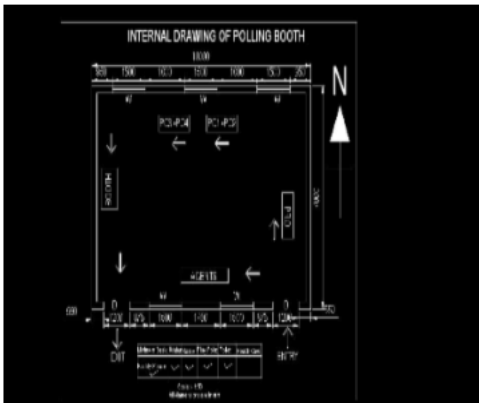

নির্বাচক নিবন্ধন আধিকারিকের স্বাক্ষর

Nazri Naksha

Google Map View

Polling Station Building Front View

Polling Station Front View

Cad View

Key MAP View

বিধানসভা নির্বাচনক্ষেত্রের নং, নাম : 261-রায়না
ভাগ নং, নাম : 1-পাড়া- বেলাড় মন্ডলপাড়া,মাল্লাপাড়া