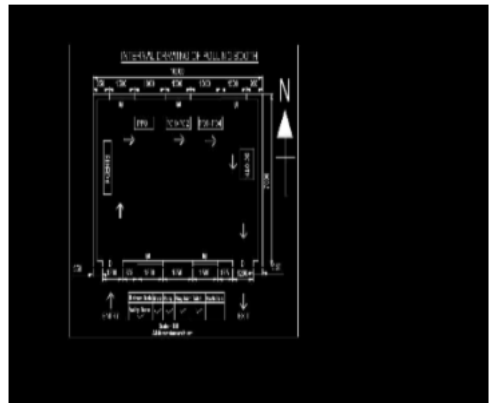

নির্বাচক নিবন্ধন আধিকারিকের স্বাক্ষর

Nazri Naksha

Google Map View

Polling Station Building Front View

Polling Station Front View

Cad View

Key MAP View

বিধানসভা নির্বাচনক্ষেত্রের নং, নাম : 261-রায়না
ভাগ নং, নাম : 1-পাড়া- বেলাড় মন্ডলপাড়া,মাল্লাপাড়া