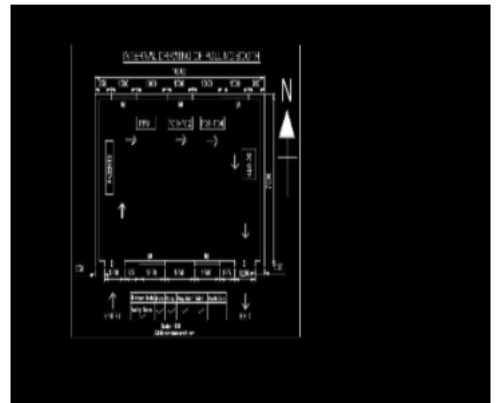

নির্বাচক নিবন্ধন আধিকারিকের স্বাক্ষর

Nazri Naksha

Google Map View

Polling Station Building Front View

Polling Station Front View

Cad View

Key MAP View

1 নাম : মৌমিতা দত্ত নায়েক স্বামীর নাম: সুমন দত্ত বাড়ির নং : n0005 বয়স : 36 লিঙ্গ : মহিলা	ZNT1562974 ফটো উপলব্ধ	2 নাম : সুমন দত্ত পিতার নাম: তপন কুমার দত্ত বাড়ির নং : n0005 বয়স : 39 লিঙ্গ : পুরুষ	HXN2320604 ফটো উপলব্ধ	3 নাম : অতনু দত্ত পিতার নাম: দিলীপ দত্ত বাড়ির নং : n0005 বয়স : 47 লিঙ্গ : পুরুষ	HXN1196526 ফটো উপলব্ধ
4 নাম : প্রিয়াংকা দত্ত স্বামীর নাম: অতনু দত্ত বাড়ির নং : n0005 বয়স : 38 লিঙ্গ : মহিলা	HXN2468379 ফটো উপলব্ধ	5 নাম : তীর্থাঙ্কু দত্ত পিতার নাম: সমীর কুমার দত্ত বাড়ির নং : n0006 বয়স : 40 লিঙ্গ : পুরুষ	HXN2320554 ফটো উপলব্ধ	6 নাম : তাপস কুমার দত্ত পিতার নাম: বিনয় বিহারী দত্ত বাড়ির নং : n0173 বয়স : 66 লিঙ্গ : পুরুষ	ZNT1004381 ফটো উপলব্ধ
7 নাম : শ্রীমন্ত রায় পিতার নাম: রাজকুমার রায় বাড়ির নং : N0182 বয়স : 25 লিঙ্গ : পুরুষ	ZNT1715259 ফটো উপলব্ধ	8 নাম : সমীরকুমার দত্ত পিতার নাম: সুশীল দত্ত বাড়ির নং : n0006 বয়স : 75 লিঙ্গ : পুরুষ	ZNT1647023 ফটো উপলব্ধ	9 নাম : তপন কুমার দত্ত পিতার নাম: মদন মোহন দত্ত বাড়ির নং : n0005 বয়স : 75 লিঙ্গ : পুরুষ	ZNT1758721 ফটো উপলব্ধ
10 নাম : পিয়ালী দত্ত স্বামীর নাম: তীর্থাঙ্কু দত্ত বাড়ির নং : n0006 বয়স : 29 লিঙ্গ : মহিলা	ZNT1319631 ফটো উপলব্ধ	11 নাম : বেনু দত্ত স্বামীর নাম: তপন কুমার দত্ত বাড়ির নং : n0005 বয়স : 65 লিঙ্গ : মহিলা	ZNT1758754 ফটো উপলব্ধ	12 নাম : মৌসুমী দত্ত স্বামীর নাম: সমীরকুমার দত্ত বাড়ির নং : n0006 বয়স : 69 লিঙ্গ : মহিলা	ZNT1758770 ফটো উপলব্ধ
13 নাম : অদিতি গুপ্ত পিতার নাম: পীযুষ গুপ্ত বাড়ির নং : এন০০০০ বয়স : 23 লিঙ্গ : মহিলা	ZNT1814920 ফটো উপলব্ধ	14 নাম : তারাপদ দাস পিতার নাম: রবিন্দ্রনাথ দাস বাড়ির নং : এন০০০০ বয়স : 43 লিঙ্গ : পুরুষ	ZNT1814995 ফটো উপলব্ধ	15 নাম : অপর্ণা দাস স্বামীর নাম: তারাপদ দাস বাড়ির নং : এন০০০০ বয়স : 34 লিঙ্গ : মহিলা	ZNT1814979 ফটো উপলব্ধ
16 নাম : কৌশিক অধিকারী পিতার নাম: বিপত্তারন অধিকারী বাড়ির নং : এন০০৮২ বয়স : 25 লিঙ্গ : পুরুষ	ZNT1626332 ফটো উপলব্ধ	17 নাম : সুদীপ অধিকারী পিতার নাম: শশধর অধিকারী বাড়ির নং : n0099 বয়স : 29 লিঙ্গ : পুরুষ	ZNT1326370 ফটো উপলব্ধ	18 নাম : সৌমেন অধিকারী পিতার নাম: শশধর অধিকারী বাড়ির নং : n0099 বয়স : 31 লিঙ্গ : পুরুষ	ZNT1148873 ফটো উপলব্ধ
19 নাম : অসীমা অধিকারী স্বামীর নাম: শশধর অধিকারী বাড়ির নং : n0099 বয়স : 54 লিঙ্গ : মহিলা	WB/39/272/549041 ফটো উপলব্ধ	20 নাম : শশধর অধিকারী পিতার নাম: গৌরচন্দ্র অধিকারী বাড়ির নং : n0099 বয়স : 69 লিঙ্গ : পুরুষ	WB/39/272/549042 ফটো উপলব্ধ	21 নাম : শ্রীমন্ত অধিকারী পিতার নাম: লক্ষী অধিকারী বাড়ির নং : n0094 বয়স : 31 লিঙ্গ : পুরুষ	ZNT1148923 ফটো উপলব্ধ
22 নাম : বাসন্তী অধিকারী স্বামীর নাম: লক্ষী অধিকারী বাড়ির নং : n0094 বয়স : 56 লিঙ্গ : মহিলা	HXN1198084 ফটো উপলব্ধ	23 নাম : তিলোত্তমা অধিকারী স্বামীর নাম: বিপত্তারন অধিকারী বাড়ির নং : n0082 বয়স : 47 লিঙ্গ : মহিলা	HXN1201870 ফটো উপলব্ধ	24 নাম : পারুল অধিকারী অন্যান্য: গুরুপদ অধিকারী বাড়ির নং : n0082 বয়স : 68 লিঙ্গ : মহিলা	WB/39/272/549488 ফটো উপলব্ধ
25 নাম : গুরুপদ অধিকারী পিতার নাম: গোপাল অধিকারী বাড়ির নং : n0082 বয়স : 73 লিঙ্গ : পুরুষ	WB/39/272/549489 ফটো উপলব্ধ	26 নাম : অনুরূপা অধিকারী স্বামীর নাম: সুভাষ অধিকারী বাড়ির নং : n0024 বয়স : 63 লিঙ্গ : মহিলা	WB/39/272/549559 ফটো উপলব্ধ	27 নাম : সুভাষ অধিকারী পিতার নাম: হরিসাধন অধিকারী বাড়ির নং : n0024 বয়স : 73 লিঙ্গ : পুরুষ	WB/39/272/549431 ফটো উপলব্ধ
28 নাম : সুব্রত অধিকারী পিতার নাম: সুভাষ চন্দ্র অধিকারী বাড়ির নং : n0024 বয়স : 28 লিঙ্গ : পুরুষ	ZNT1406164 ফটো উপলব্ধ	29 নাম : বৈশাখী অধিকারী স্বামীর নাম: সুব্রত অধিকারী বাড়ির নং : এন0024 বয়স : 21 লিঙ্গ : মহিলা	ZNT2020774 ফটো উপলব্ধ	30 নাম : শুভজিৎ গুপ্ত পিতার নাম: উজ্জল গুপ্ত বাড়ির নং : n0031 বয়স : 27 লিঙ্গ : পুরুষ	ZNT1562768 ফটো উপলব্ধ