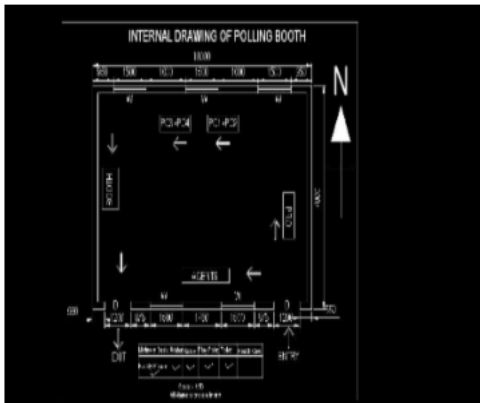

নির্বাচক নিবন্ধন আধিকারিকের স্বাক্ষর

Nazri Naksha

Google Map View

Polling Station Building Front View

Polling Station Front View

Cad View

Key MAP View

1 নাম : মৌমিতা দত্ত নায়েক স্বামীর নাম: সুমন দত্ত বাড়ির নং : n0005 বয়স : 36 লিঙ্গ : মহিলা	ZNT1562974 ফটো উপলব্ধ	2 নাম : সুমন দত্ত পিতার নাম: তপন কুমার দত্ত বাড়ির নং : n0005 বয়স : 39 লিঙ্গ : পুরুষ	HXN2320604 ফটো উপলব্ধ	3 নাম : অতনু দত্ত পিতার নাম: দিলীপ দত্ত বাড়ির নং : n0005 বয়স : 47 লিঙ্গ : পুরুষ	HXN1196526 ফটো উপলব্ধ
4 নাম : প্রিয়াংকা দত্ত স্বামীর নাম: অতনু দত্ত বাড়ির নং : n0005 বয়স : 38 লিঙ্গ : মহিলা	HXN2468379 ফটো উপলব্ধ	5 নাম : তীর্থাঙ্কু দত্ত পিতার নাম: সমীর কুমার দত্ত বাড়ির নং : n0006 বয়স : 40 লিঙ্গ : পুরুষ	HXN2320554 ফটো উপলব্ধ	6 নাম : তাপস কুমার দত্ত পিতার নাম: বিনয় বিহারী দত্ত বাড়ির নং : n0173 বয়স : 66 লিঙ্গ : পুরুষ	ZNT1004381 ফটো উপলব্ধ
7 নাম : শ্রীমন্ত রায় পিতার নাম: রাজকুমার রায় বাড়ির নং : N0182 বয়স : 25 লিঙ্গ : পুরুষ	ZNT1715259 ফটো উপলব্ধ	8 নাম : সমীরকুমার দত্ত পিতার নাম: সুশীল দত্ত বাড়ির নং : n0006 বয়স : 75 লিঙ্গ : পুরুষ	ZNT1647023 ফটো উপলব্ধ	9 নাম : তপন কুমার দত্ত পিতার নাম: মদন মোহন দত্ত বাড়ির নং : n0005 বয়স : 75 লিঙ্গ : পুরুষ	ZNT1758721 ফটো উপলব্ধ
10 নাম : পিয়ালী দত্ত স্বামীর নাম: তীর্থাঙ্কু দত্ত বাড়ির নং : n0006 বয়স : 29 লিঙ্গ : মহিলা	ZNT1319631 ফটো উপলব্ধ	11 নাম : বেনু দত্ত স্বামীর নাম: তপন কুমার দত্ত বাড়ির নং : n0005 বয়স : 65 লিঙ্গ : মহিলা	ZNT1758754 ফটো উপলব্ধ	12 নাম : মৌসুমী দত্ত স্বামীর নাম: সমীরকুমার দত্ত বাড়ির নং : n0006 বয়স : 69 লিঙ্গ : মহিলা	ZNT1758770 ফটো উপলব্ধ
13 নাম : অদিতি গুপ্ত পিতার নাম: পীযুষ গুপ্ত বাড়ির নং : এন০০০০ বয়স : 23 লিঙ্গ : মহিলা	ZNT1814920 ফটো উপলব্ধ	14 নাম : তারাপদ দাস পিতার নাম: রবিন্দ্রনাথ দাস বাড়ির নং : এন০০০০ বয়স : 43 লিঙ্গ : পুরুষ	ZNT1814995 ফটো উপলব্ধ	15 নাম : অপর্ণা দাস স্বামীর নাম: তারাপদ দাস বাড়ির নং : এন০০০০ বয়স : 34 লিঙ্গ : মহিলা	ZNT1814979 ফটো উপলব্ধ
16 নাম : কৌশিক অধিকারী পিতার নাম: বিপত্তারন অধিকারী বাড়ির নং : এন০০৮২ বয়স : 25 লিঙ্গ : পুরুষ	ZNT1626332 ফটো উপলব্ধ	17 নাম : সুদীপ অধিকারী পিতার নাম: শশধর অধিকারী বাড়ির নং : n0099 বয়স : 29 লিঙ্গ : পুরুষ	ZNT1326370 ফটো উপলব্ধ	18 নাম : সৌমেন অধিকারী পিতার নাম: শশধর অধিকারী বাড়ির নং : n0099 বয়স : 31 লিঙ্গ : পুরুষ	ZNT1148873 ফটো উপলব্ধ
19 নাম : অসীমা অধিকারী স্বামীর নাম: শশধর অধিকারী বাড়ির নং : n0099 বয়স : 54 লিঙ্গ : মহিলা	WB/39/272/549041 ফটো উপলব্ধ	20 নাম : শশধর অধিকারী পিতার নাম: গৌরচন্দ্র অধিকারী বাড়ির নং : n0099 বয়স : 69 লিঙ্গ : পুরুষ	WB/39/272/549042 ফটো উপলব্ধ	21 নাম : শ্রীমন্ত অধিকারী পিতার নাম: লক্ষী অধিকারী বাড়ির নং : n0094 বয়স : 31 লিঙ্গ : পুরুষ	ZNT1148923 ফটো উপলব্ধ
22 নাম : বাসন্তী অধিকারী স্বামীর নাম: লক্ষী অধিকারী বাড়ির নং : n0094 বয়স : 56 লিঙ্গ : মহিলা	HXN1198084 ফটো উপলব্ধ	23 নাম : তিলোত্তমা অধিকারী স্বামীর নাম: বিপত্তারন অধিকারী বাড়ির নং : n0082 বয়স : 47 লিঙ্গ : মহিলা	HXN1201870 ফটো উপলব্ধ	24 নাম : পারুল অধিকারী অন্যান্য: গুরুপদ অধিকারী বাড়ির নং : n0082 বয়স : 68 লিঙ্গ : মহিলা	WB/39/272/549488 ফটো উপলব্ধ
25 নাম : গুরুপদ অধিকারী পিতার নাম: গোপাল অধিকারী বাড়ির নং : n0082 বয়স : 73 লিঙ্গ : পুরুষ	WB/39/272/549489 ফটো উপলব্ধ	26 নাম : অনুরূপা অধিকারী স্বামীর নাম: সুভাষ অধিকারী বাড়ির নং : n0024 বয়স : 63 লিঙ্গ : মহিলা	WB/39/272/549559 ফটো উপলব্ধ	27 নাম : সুভাষ অধিকারী পিতার নাম: হরিসাধন অধিকারী বাড়ির নং : n0024 বয়স : 73 লিঙ্গ : পুরুষ	WB/39/272/549431 ফটো উপলব্ধ
28 নাম : সুব্রত অধিকারী পিতার নাম: সুভাষ চন্দ্র অধিকারী বাড়ির নং : n0024 বয়স : 28 লিঙ্গ : পুরুষ	ZNT1406164 ফটো উপলব্ধ	29 নাম : বৈশাখী অধিকারী স্বামীর নাম: সুব্রত অধিকারী বাড়ির নং : এন0024 বয়স : 21 লিঙ্গ : মহিলা	ZNT2020774 ফটো উপলব্ধ	30 নাম : শুভজিৎ গুপ্ত পিতার নাম: উজ্জল গুপ্ত বাড়ির নং : n0031 বয়স : 27 লিঙ্গ : পুরুষ	ZNT1562768 ফটো উপলব্ধ