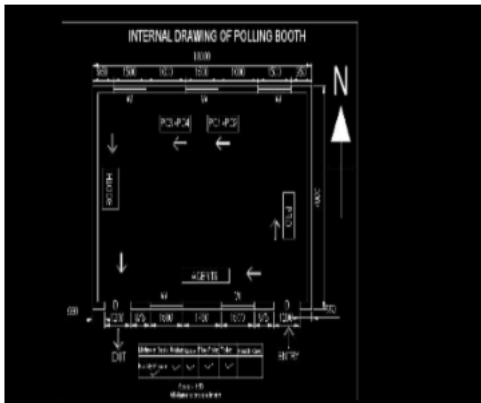

নির্বাচক নিবন্ধন আধিকারিকের স্বাক্ষর

Nazri Naksha

Google Map View

Polling Station Building Front View

Polling Station Front View

Cad View

Key MAP View

1 নাম : খাতু রজক স্বামীর নাম : উৎপল রজক বাড়ির নং : N0000 বয়স : 32 লিঙ্গ : মহিলা	ZNT1715515	ফটো উপলব্ধ	2 নাম : সুস্মিতা কুণ্ডু স্বামীর নাম : পুর্ণেন্দু কুণ্ডু বাড়ির নং : এন0000 বয়স : 24 লিঙ্গ : মহিলা	ZNT1815356	ফটো উপলব্ধ	3 নাম : রিম্পা পাল স্বামীর নাম : প্রসেনজিত পাল বাড়ির নং : N0000 বয়স : 27 লিঙ্গ : মহিলা	ZNT1715432	ফটো উপলব্ধ
4 নাম : রিয়া পোডেল স্বামীর নাম : সৌমিত্র পোডেল বাড়ির নং : N0000 বয়স : 24 লিঙ্গ : মহিলা	ZNT1715507	ফটো উপলব্ধ	5 নাম : সঙ্গীতা পোডেল পিতার নাম : সুদাম পোডেল বাড়ির নং : এন0000 বয়স : 23 লিঙ্গ : মহিলা	ZNT1815075	ফটো উপলব্ধ	6 নাম : সৌম্যদীপ অধিকারী পিতার নাম : মানস অধিকারী বাড়ির নং : এন0095 বয়স : 21 লিঙ্গ : পুরুষ	ZNT1956689	ফটো উপলব্ধ
7 নাম : নমিতা অধিকারী পিতার নাম : অনিলকৃষ্ণ অধিকারী বাড়ির নং : n029 বয়স : 67 লিঙ্গ : মহিলা	ZNT1981877	ফটো উপলব্ধ	8 নাম : দেবার্থা অধিকারী পিতার নাম : জগজ্যোতি অধিকারী বাড়ির নং : এন0029 বয়স : 23 লিঙ্গ : পুরুষ	ZNT1815158	ফটো উপলব্ধ	9 নাম : শুকদেব অধিকারী পিতার নাম : গনেশ অধিকারী বাড়ির নং : n0027 বয়স : 57 লিঙ্গ : পুরুষ	ZNT2083194	ফটো উপলব্ধ
10 নাম : মল্লিকা অধিকারী স্বামীর নাম : চন্দ্রশেখর অধিকারী বাড়ির নং : n0123 বয়স : 46 লিঙ্গ : মহিলা	HXN2468544	ফটো উপলব্ধ	11 নাম : চন্দ্রশেখর অধিকারী পিতার নাম : কার্তিক অধিকারী বাড়ির নং : n0123 বয়স : 52 লিঙ্গ : পুরুষ	WB/39/272/552217	ফটো উপলব্ধ	12 নাম : পদ্মা অধিকারী স্বামীর নাম : কার্তিক অধিকারী বাড়ির নং : n0123 বয়স : 69 লিঙ্গ : মহিলা	WB/39/272/552378	ফটো উপলব্ধ
13 নাম : দেবনারায়ন অধিকারী পিতার নাম : স্বপন অধিকারী বাড়ির নং : n0096 বয়স : 40 লিঙ্গ : পুরুষ	HXN2419349	ফটো উপলব্ধ	14 নাম : মিনতি অধিকারী স্বামীর নাম : স্বপন অধিকারী বাড়ির নং : n0096 বয়স : 55 লিঙ্গ : মহিলা	WB/39/272/552339	ফটো উপলব্ধ	15 নাম : স্বপন অধিকারী পিতার নাম : জীবন অধিকারী বাড়ির নং : n0096 বয়স : 59 লিঙ্গ : পুরুষ	WB/39/272/552407	ফটো উপলব্ধ
16 নাম : পম্পা অধিকারী স্বামীর নাম : মানস অধিকারী বাড়ির নং : n0095 বয়স : 38 লিঙ্গ : মহিলা	HXN2420263	ফটো উপলব্ধ	17 নাম : মানস অধিকারী পিতার নাম : দিলীপ অধিকারী বাড়ির নং : n0095 বয়স : 48 লিঙ্গ : পুরুষ	HXN1705177	ফটো উপলব্ধ	18 নাম : অসিমা অধিকারী স্বামীর নাম : দিলীপ অধিকারী বাড়ির নং : n0095 বয়স : 61 লিঙ্গ : মহিলা	WB/39/272/552161	ফটো উপলব্ধ
19 নাম : দিলীপ অধিকারী পিতার নাম : জীবন অধিকারী বাড়ির নং : n0095 বয়স : 66 লিঙ্গ : পুরুষ	WB/39/272/552056	ফটো উপলব্ধ	20 নাম : পূর্ণিমা অধিকারী স্বামীর নাম : জগজ্যোতি অধিকারী বাড়ির নং : n0029 বয়স : 47 লিঙ্গ : মহিলা	HXN2058451	ফটো উপলব্ধ	21 নাম : জগজ্যোতি অধিকারী পিতার নাম : অনিল কৃষ্ণ অধিকারী বাড়ির নং : n0029 বয়স : 61 লিঙ্গ : পুরুষ	ZNT1981182	ফটো উপলব্ধ
22 নাম : বন্দনা বাগ স্বামীর নাম : সিদ্ধেশ্বর বাগ বাড়ির নং : n0028 বয়স : 50 লিঙ্গ : মহিলা	WB/39/272/552110	ফটো উপলব্ধ	23 নাম : রুপা অধিকারী স্বামীর নাম : দুলাল অধিকারী বাড়ির নং : n0028 বয়স : 56 লিঙ্গ : মহিলা	WB/39/272/552382	ফটো উপলব্ধ	24 নাম : দুলাল অধিকারী পিতার নাম : গোবিন্দ অধিকারী বাড়ির নং : n0028 বয়স : 63 লিঙ্গ : পুরুষ	WB/39/272/552332	ফটো উপলব্ধ
25 নাম : সুলতা অধিকারী স্বামীর নাম : সুকদেব অধিকারী বাড়ির নং : n0027 বয়স : 49 লিঙ্গ : মহিলা	HXN1705201	ফটো উপলব্ধ	26 নাম : গৌরী অধিকারী স্বামীর নাম : সনত অধিকারী বাড়ির নং : n0027 বয়স : 38 লিঙ্গ : মহিলা	HXN2468510	ফটো উপলব্ধ	27 নাম : সনত অধিকারী পিতার নাম : গনেশ অধিকারী বাড়ির নং : n0027 বয়স : 57 লিঙ্গ : পুরুষ	HXN2468502	ফটো উপলব্ধ
28 নাম : তিথি অধিকারী পিতার নাম : সনৎ অধিকারী বাড়ির নং : এন0027 বয়স : 20 লিঙ্গ : মহিলা	ZNT2020097	ফটো উপলব্ধ	29 নাম : দাশরথি কুণ্ডু পিতার নাম : গদাধর কুণ্ডু বাড়ির নং : এন0045 বয়স : 75 লিঙ্গ : পুরুষ	ZNT1678630	ফটো উপলব্ধ	30 নাম : বিষ্ণুপ্রিয়া কুণ্ডু স্বামীর নাম : দাশরথি কুণ্ডু বাড়ির নং : এন0045 বয়স : 56 লিঙ্গ : মহিলা	ZNT1678648	ফটো উপলব্ধ