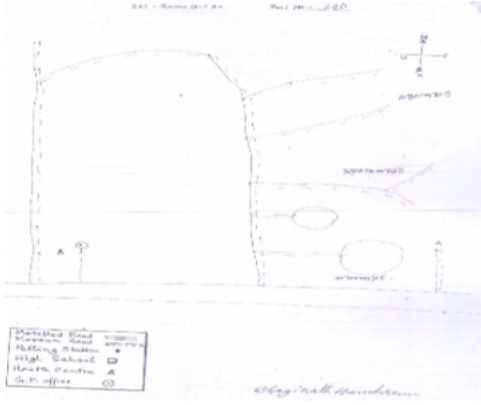

Nazri Naksha