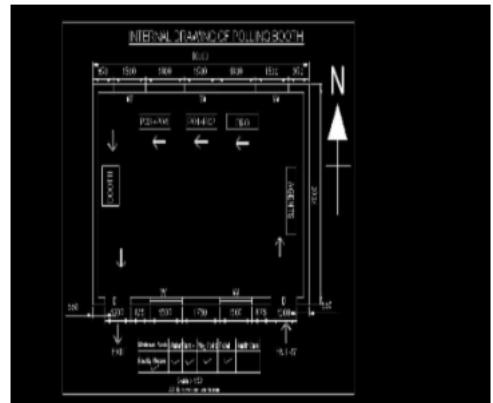

নির্বাচক নিবন্ধন আধিকারিকের স্বাক্ষর

Nazri Naksha

Google Map View

Polling Station Building Front View

Polling Station Front View

Cad View

Key MAP View

1 নাম : খাতু রজক স্বামীর নাম : উৎপল রজক বাড়ির নং : N0000 বয়স : 32 লিঙ্গ : মহিলা	ZNT1715515	ফটো উপলব্ধ	2 নাম : সুস্মিতা কুণ্ডু স্বামীর নাম : পুর্ণেন্দু কুণ্ডু বাড়ির নং : এন0000 বয়স : 24 লিঙ্গ : মহিলা	ZNT1815356	ফটো উপলব্ধ	3 নাম : রিম্পা পাল স্বামীর নাম : প্রসেনজিত পাল বাড়ির নং : N0000 বয়স : 27 লিঙ্গ : মহিলা	ZNT1715432	ফটো উপলব্ধ
4 নাম : রিয়া পোডেল স্বামীর নাম : সৌমিত্র পোডেল বাড়ির নং : N0000 বয়স : 24 লিঙ্গ : মহিলা	ZNT1715507	ফটো উপলব্ধ	5 নাম : সঙ্গীতা পোডেল পিতার নাম : সুদাম পোডেল বাড়ির নং : এন0000 বয়স : 23 লিঙ্গ : মহিলা	ZNT1815075	ফটো উপলব্ধ	6 নাম : সৌম্যদীপ অধিকারী পিতার নাম : মানস অধিকারী বাড়ির নং : এন0095 বয়স : 21 লিঙ্গ : পুরুষ	ZNT1956689	ফটো উপলব্ধ
7 নাম : নমিতা অধিকারী পিতার নাম : অনিলকৃষ্ণ অধিকারী বাড়ির নং : n029 বয়স : 67 লিঙ্গ : মহিলা	ZNT1981877	ফটো উপলব্ধ	8 নাম : দেবার্থা অধিকারী পিতার নাম : জগজ্যোতি অধিকারী বাড়ির নং : এন0029 বয়স : 23 লিঙ্গ : পুরুষ	ZNT1815158	ফটো উপলব্ধ	9 নাম : শুকদেব অধিকারী পিতার নাম : গনেশ অধিকারী বাড়ির নং : n0027 বয়স : 57 লিঙ্গ : পুরুষ	ZNT2083194	ফটো উপলব্ধ
10 নাম : মল্লিকা অধিকারী স্বামীর নাম : চন্দ্রশেখর অধিকারী বাড়ির নং : n0123 বয়স : 46 লিঙ্গ : মহিলা	HXN2468544	ফটো উপলব্ধ	11 নাম : চন্দ্রশেখর অধিকারী পিতার নাম : কার্তিক অধিকারী বাড়ির নং : n0123 বয়স : 52 লিঙ্গ : পুরুষ	WB/39/272/552217	ফটো উপলব্ধ	12 নাম : পদ্মা অধিকারী স্বামীর নাম : কার্তিক অধিকারী বাড়ির নং : n0123 বয়স : 69 লিঙ্গ : মহিলা	WB/39/272/552378	ফটো উপলব্ধ
13 নাম : দেবনারায়ন অধিকারী পিতার নাম : স্বপন অধিকারী বাড়ির নং : n0096 বয়স : 40 লিঙ্গ : পুরুষ	HXN2419349	ফটো উপলব্ধ	14 নাম : মিনতি অধিকারী স্বামীর নাম : স্বপন অধিকারী বাড়ির নং : n0096 বয়স : 55 লিঙ্গ : মহিলা	WB/39/272/552339	ফটো উপলব্ধ	15 নাম : স্বপন অধিকারী পিতার নাম : জীবন অধিকারী বাড়ির নং : n0096 বয়স : 59 লিঙ্গ : পুরুষ	WB/39/272/552407	ফটো উপলব্ধ
16 নাম : পম্পা অধিকারী স্বামীর নাম : মানস অধিকারী বাড়ির নং : n0095 বয়স : 38 লিঙ্গ : মহিলা	HXN2420263	ফটো উপলব্ধ	17 নাম : মানস অধিকারী পিতার নাম : দিলীপ অধিকারী বাড়ির নং : n0095 বয়স : 48 লিঙ্গ : পুরুষ	HXN1705177	ফটো উপলব্ধ	18 নাম : অসিমা অধিকারী স্বামীর নাম : দিলীপ অধিকারী বাড়ির নং : n0095 বয়স : 61 লিঙ্গ : মহিলা	WB/39/272/552161	ফটো উপলব্ধ
19 নাম : দিলীপ অধিকারী পিতার নাম : জীবন অধিকারী বাড়ির নং : n0095 বয়স : 66 লিঙ্গ : পুরুষ	WB/39/272/552056	ফটো উপলব্ধ	20 নাম : পূর্ণিমা অধিকারী স্বামীর নাম : জগজ্যোতি অধিকারী বাড়ির নং : n0029 বয়স : 47 লিঙ্গ : মহিলা	HXN2058451	ফটো উপলব্ধ	21 নাম : জগজ্যোতি অধিকারী পিতার নাম : অনিল কৃষ্ণ অধিকারী বাড়ির নং : n0029 বয়স : 61 লিঙ্গ : পুরুষ	ZNT1981182	ফটো উপলব্ধ
22 নাম : বন্দনা বাগ স্বামীর নাম : সিদ্ধেশ্বর বাগ বাড়ির নং : n0028 বয়স : 50 লিঙ্গ : মহিলা	WB/39/272/552110	ফটো উপলব্ধ	23 নাম : রুপা অধিকারী স্বামীর নাম : দুলাল অধিকারী বাড়ির নং : n0028 বয়স : 56 লিঙ্গ : মহিলা	WB/39/272/552382	ফটো উপলব্ধ	24 নাম : দুলাল অধিকারী পিতার নাম : গোবিন্দ অধিকারী বাড়ির নং : n0028 বয়স : 63 লিঙ্গ : পুরুষ	WB/39/272/552332	ফটো উপলব্ধ
25 নাম : সুলতা অধিকারী স্বামীর নাম : সুকদেব অধিকারী বাড়ির নং : n0027 বয়স : 49 লিঙ্গ : মহিলা	HXN1705201	ফটো উপলব্ধ	26 নাম : গৌরী অধিকারী স্বামীর নাম : সনত অধিকারী বাড়ির নং : n0027 বয়স : 38 লিঙ্গ : মহিলা	HXN2468510	ফটো উপলব্ধ	27 নাম : সনত অধিকারী পিতার নাম : গনেশ অধিকারী বাড়ির নং : n0027 বয়স : 57 লিঙ্গ : পুরুষ	HXN2468502	ফটো উপলব্ধ
28 নাম : তিথি অধিকারী পিতার নাম : সনৎ অধিকারী বাড়ির নং : এন0027 বয়স : 20 লিঙ্গ : মহিলা	ZNT2020097	ফটো উপলব্ধ	29 নাম : দাশরথি কুণ্ডু পিতার নাম : গদাধর কুণ্ডু বাড়ির নং : এন0045 বয়স : 75 লিঙ্গ : পুরুষ	ZNT1678630	ফটো উপলব্ধ	30 নাম : বিষ্ণুপ্রিয়া কুণ্ডু স্বামীর নাম : দাশরথি কুণ্ডু বাড়ির নং : এন0045 বয়স : 56 লিঙ্গ : মহিলা	ZNT1678648	ফটো উপলব্ধ